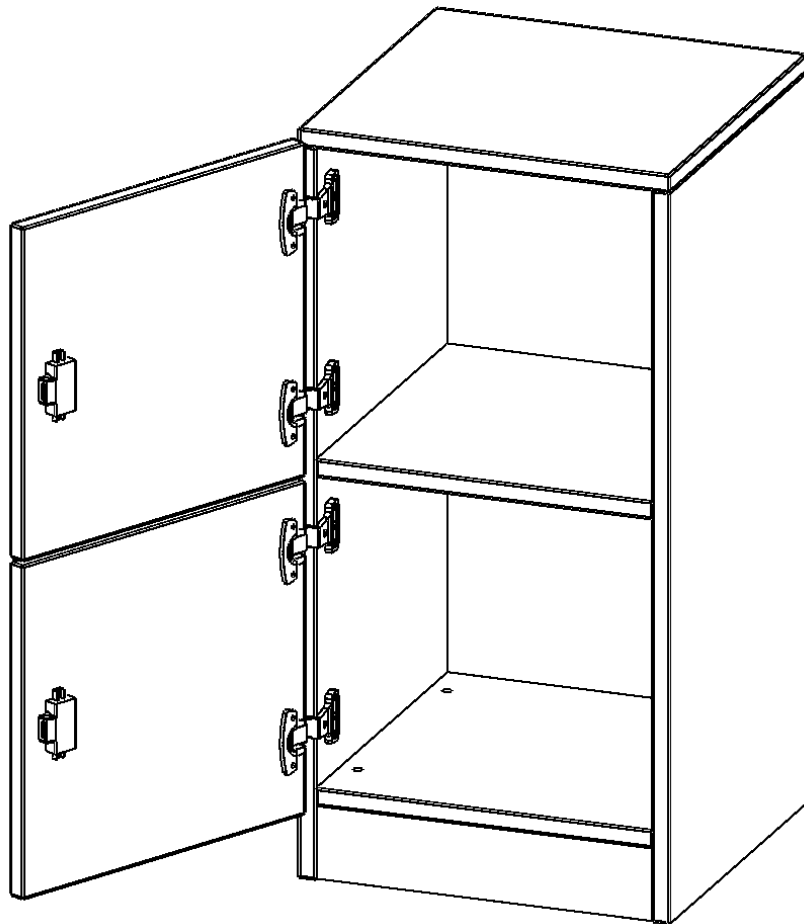

Die evo180 Schließfach Schränke in verschiedenen Höhen, Breiten und Varianten sind ein Kernstück unseres evo180 Schrankwandprogrammes. Die Rückwand ist als Sichtrückwand ausgeführt, dementsprechend eignen sich alle evo180 Einzelschränke oder Schrankwände auch als Raumteiler.

Alle Schließfach Schränke werden aus melaminharzbeschichteter E1 Feinspanplatte gefertigt, die FSC zertifiziert und formaldehydfrei sind. Als Kanten verwenden wir besonders robuste 2 mm starke ABS Kanten, die unter hoher Temperatur fest verleimt werden. Bitte wählen Sie Ihr Wunschdekor aus unserer Dekorpalette aus. Die Einlegeböden sind im Raster von 32 mm verstellbar. Unsere hochwertigen Bodenträger verfügen über einen "Ausziehstop", so wird verhindert, dass Böden mit Inhalt darauf aus dem Regal oder Schrank rutschen können. Die Türen lassen sich dank 270° offener Scharniere an den Korpus anlegen. Sie sind mit einem Schloss verschließbar. An den Türen befindet sich eine Staublippe.

Konfigurieren Sie Ihren Wunsch Schließfach Schrank indem Sie bei den angebotenen Varianten Ihre Auswahl treffen.

EIGENSCHAFTEN

- Schließfachschrank
- 2 Türen, abschließbar
- Sichtrückwand
- Höhe 82 cm
- mit Sockel
- Türen öffnen nach links

Zubehör

Freistehend

Artikelnummer	F4142SFLI	
Breite / Höhe / Tiefe	405 mm / 820 mm / 400 mm	15.9" / 32.3" / 15.7"
Ordnerhöhen	2	
Fächer	2	
Montageart	Freistehend	
Einsatzbereich	Grundschule, Weiterführende Schule, Büro und Objekt, Konferenzraum	
Material	Melaminplatte	
Bauart	Abschließbar, Untermodul	
Produktlinie	evo180	