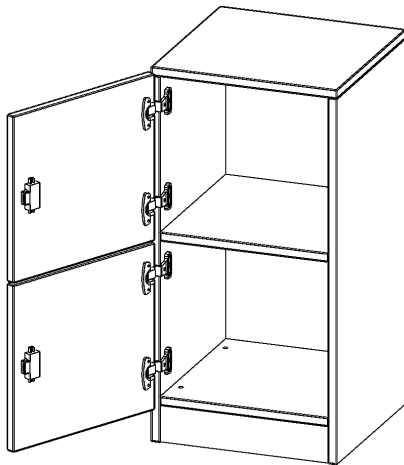

F4142SFLI

PRODUKTDATENBLATT
WWW.MOEBELWERK-NIESKY.DE

SCHLISSFACHSCHRANK, 2 ORDNERHÖHEN - SERIE EVO180

2 SCHLISSFÄCHER, TÜREN ÖFFNEN NACH LINKS, MIT SOCKEL (81 MM), B/H/T: 40,5X82X40 CM

PRODUKTBESCHREIBUNG

Die evo180 Schließfach Schränke in verschiedenen Höhen, Breiten und Varianten sind ein Kernstück unseres evo180 Schrankwandprogrammes. Die Rückwand ist als Sichtrückwand ausgeführt, dementsprechend eignen sich alle evo180 Einzelschränke oder Schrankwände auch als Raumteiler.

Die Schließfächer sind mittels Schloss abschließbar und wahlweise mit komplett geschlossener Frontblende oder verkürzter Frontblende erhältlich. Dank der verkürzten Frontblende können Briefe und Informationen in das geschlossene Fach eingeworfen werden. Bitte treffen Sie Ihre Auswahl bei der Bestellung.

Konfigurieren Sie Ihren Wunsch Schließfach Schrank indem Sie bei den angebotenen Varianten Ihre Auswahl treffen.

EIGENSCHAFTEN

- Schließfachschrank
- 2 Türen, abschließbar
- Sichtrückwand
- Höhe 82 cm
- mit Sockel
- Türen öffnen nach links