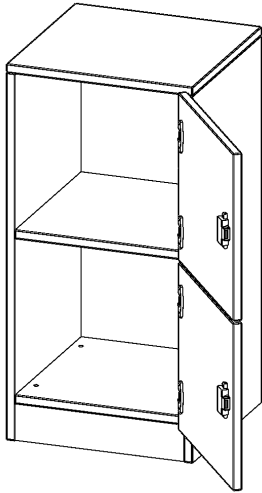

## SCHLISSFACHSCHRANK, 2 ORDNERHÖHEN - SERIE EVO180

2 SCHLISSFÄCHER, TÜREN ÖFFNEN NACH RECHTS, MIT SOCKEL (81 MM), B/H/T: 40,5X82X40 CM

### PRODUKTBESCHREIBUNG

Die evo180 Schließfach Schränke in verschiedenen Höhen, Breiten und Varianten sind ein Kernstück unseres evo180 Schrankwandprogrammes. Die Rückwand ist als Sichtrückwand ausgeführt, dementsprechend eignen sich alle evo180 Einzelschränke oder Schrankwände auch als Raumteiler.

Die Schließfächer sind mittels Schloss abschließbar und wahlweise mit komplett geschlossener Frontblende oder verkürzter Frontblende erhältlich. Dank der verkürzten Frontblende können Briefe und Informationen in das geschlossene Fach eingeworfen werden. Bitte treffen Sie Ihre Auswahl bei der Bestellung.

### EIGENSCHAFTEN

- Schließfachschrank
- 2 Türen, abschließbar
- Sichtrückwand
- Höhe 82 cm
- mit Sockel
- Türen öffnen nach rechts