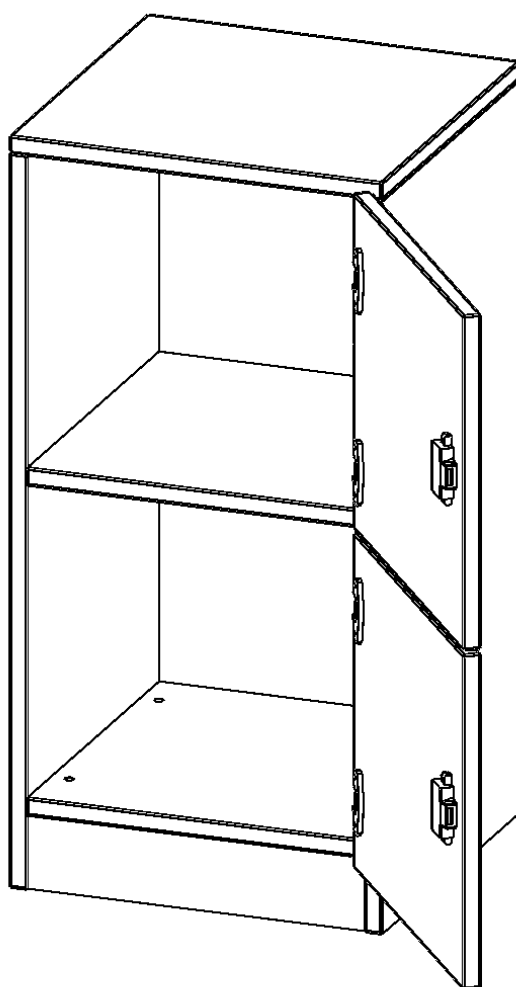

Die evo180 Schließfach Schränke in verschiedenen Höhen, Breiten und Varianten sind ein Kernstück unseres evo180 Schrankwandprogrammes. Die Rückwand ist als Sichtrückwand ausgeführt, dementsprechend eignen sich alle evo180 Einzelschränke oder Schrankwände auch als Raumteiler.

Alle Schließfach Schränke werden aus melaminharzbeschichteter E1 Feinspanplatte gefertigt, die FSC zertifiziert und formaldehydfrei sind. Als Kanten verwenden wir besonders robuste 2 mm starke ABS Kanten, die unter hoher Temperatur fest verleimt werden. Bitte wählen Sie Ihr Wunschdekor aus unserer Dekorpalette aus. Die Einlegeböden sind im Raster von 32 mm verstellbar. Unsere hochwertigen Bodenträger verfügen über einen "Ausziehstop", so wird verhindert, dass Böden mit Inhalt darauf aus dem Regal oder Schrank rutschen können. Die Türen lassen sich dank 270° offener Scharniere an den Korpus anlegen. Sie sind mit einem Schloss verschließbar. An den Türen befindet sich eine Staublippe.

Konfigurieren Sie Ihren Wunsch Schließfach Schrank indem Sie bei den angebotenen Varianten Ihre Auswahl treffen.

EIGENSCHAFTEN

- Schließfachschrank
- 2 Türen, abschließbar
- Sichtrückwand
- Höhe 82 cm
- mit Sockel
- Türen öffnen nach rechts

Zubehör

Freistehend

| | | |
|-----------------------|--|-----------------------|
| Artikelnummer | F4142SFRE | |
| Breite / Höhe / Tiefe | 405 mm / 820 mm / 400 mm | 15.9" / 32.3" / 15.7" |
| Ordnerhöhen | 2 | |
| Fächer | 2 | |
| Montageart | Freistehend | |
| Einsatzbereich | Grundschule, Weiterführende Schule, Büro und Objekt, Konferenzraum | |
| Material | Melaminplatte | |
| Bauart | Abschließbar, Untermodul | |
| Produktlinie | evo180 | |