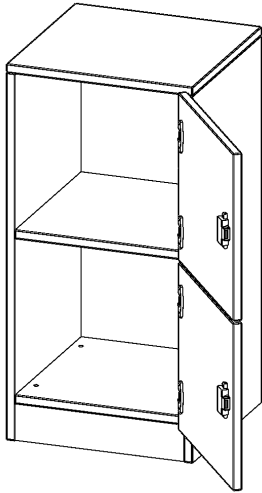

F4142SFRE

PRODUKTDATENBLATT
WWW.MOEBELWERK-NIESKY.DE

SCHLISSFACHSCHRANK, 2 ORDNERHÖHEN - SERIE EVO180

2 SCHLISSFÄCHER, TÜREN ÖFFNEN NACH RECHTS, MIT SOCKEL (81 MM), B/H/T: 40,5X82X40 CM

PRODUKTBESCHREIBUNG

Die evo180 Schließfach Schränke in verschiedenen Höhen, Breiten und Varianten sind ein Kernstück unseres evo180 Schrankwandprogrammes. Die Rückwand ist als Sichtrückwand ausgeführt, dementsprechend eignen sich alle evo180 Einzelschränke oder Schrankwände auch als Raumteiler.

Die Schließfächer sind mittels Schloss abschließbar und wahlweise mit komplett geschlossener Frontblende oder verkürzter Frontblende erhältlich. Dank der verkürzten Frontblende können Briefe und Informationen in das geschlossene Fach eingeworfen werden. Bitte treffen Sie Ihre Auswahl bei der Bestellung.

Konfigurieren Sie Ihren Wunsch Schließfach Schrank indem Sie bei den angebotenen Varianten Ihre Auswahl treffen.

EIGENSCHAFTEN

- Schließfachschrank
- 2 Türen, abschließbar
- Sichtrückwand
- Höhe 82 cm
- mit Sockel
- Türen öffnen nach rechts