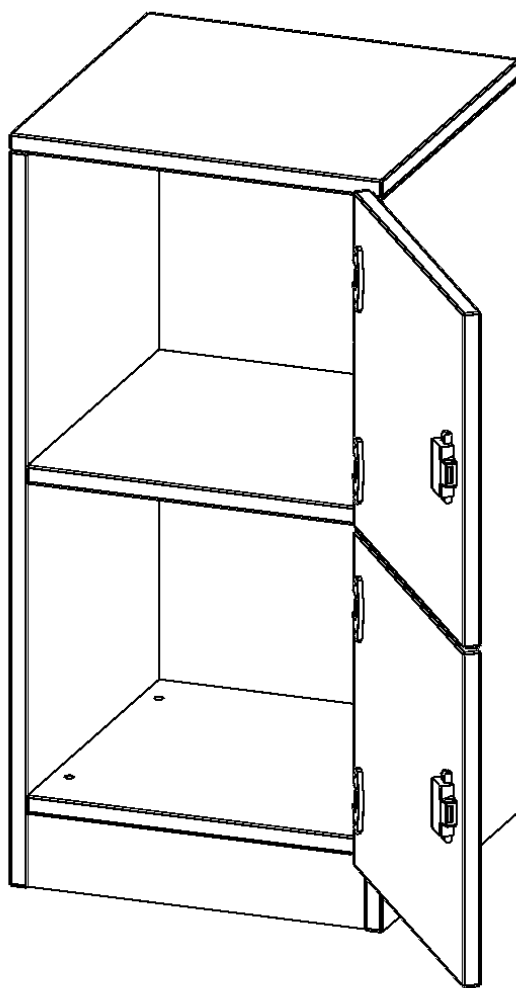

## SCHLISSFACHSCHRANK, 2 ORDNERHÖHEN - SERIE EVO180

2 SCHLISSFÄCHER, TÜREN ÖFFNEN NACH RECHTS, MIT SOCKEL (81 MM), B/H/T: 40,5X82X40 CM

### PRODUKTBESCHREIBUNG

Die evo180 Schließfach Schränke in verschiedenen Höhen, Breiten und Varianten sind ein Kernstück unseres evo180 Schrankwandprogrammes. Die Rückwand ist als Sichtrückwand ausgeführt, dementsprechend eignen sich alle evo180 Einzelschränke oder Schrankwände auch als Raumteiler.

### EIGENSCHAFTEN

- Schließfachschrank
- 2 Türen, abschließbar
- Sichtrückwand
- Höhe 82 cm
- mit Sockel
- Türen öffnen nach rechts

### Zubehör

Freistehend

|                       |  |                       |
|-----------------------|--|-----------------------|
| Artikelnummer         | F4142SFRE  |                       |
| Breite / Höhe / Tiefe | 405 mm / 820 mm / 400 mm   | 15.9" / 32.3" / 15.7" |
| Ordnerhöhen           | 2  |                       |
| Fächer                | 2  |                       |
| Montageart            | Freistehend  |                       |
| Einsatzbereich        | Grundschule, Weiterführende Schule, Büro und Objekt, Konferenzraum |                       |
| Material              | Melaminplatte  |                       |
| Bauart                | Abschließbar, Untermodul   |                       |
| Produktlinie          | evo180   |                       |