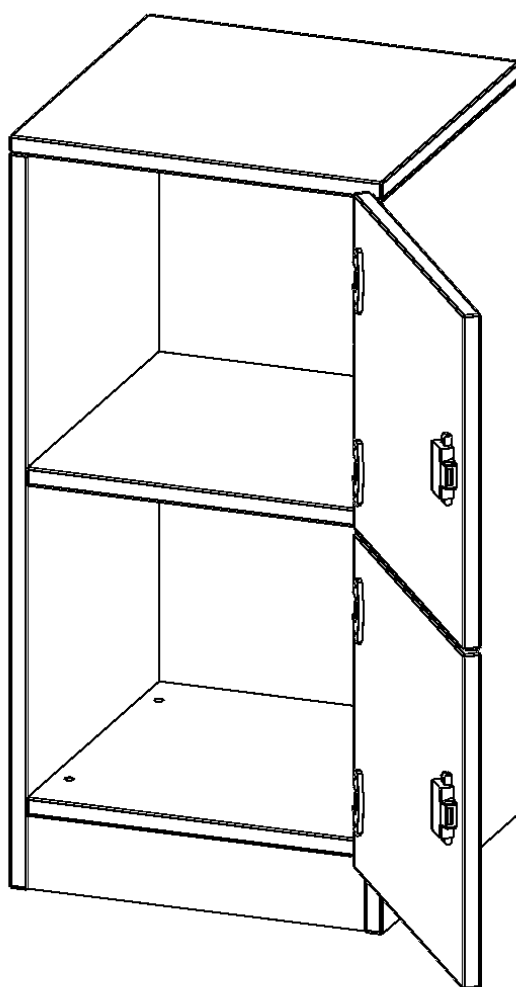

## SCHLISSFACHSCHRANK, 2 ORDNERHÖHEN - SERIE EVO180

2 SCHLISSFÄCHER, TÜREN ÖFFNEN NACH RECHTS, MIT SOCKEL (81 MM), B/H/T: 40,5X82X40 CM

### PRODUKTBESCHREIBUNG

Die evo180 Schließfach Schränke in verschiedenen Höhen, Breiten und Varianten sind ein Kernstück unseres evo180 Schrankwandprogrammes. Die Rückwand ist als Sichtrückwand ausgeführt, dementsprechend eignen sich alle evo180 Einzelschränke oder Schrankwände auch als Raumteiler.

### EIGENSCHAFTEN

- Schließfachschrank
- 2 Türen, abschließbar
- Sichtrückwand
- Höhe 82 cm
- mit Sockel
- Türen öffnen nach rechts

### Zubehör

Freistehend

Artikelnummer	F4142SFRE	
Breite / Höhe / Tiefe	405 mm / 820 mm / 400 mm	15.9" / 32.3" / 15.7"
Ordnerhöhen	2	
Fächer	2	
Montageart	Freistehend	
Einsatzbereich	Grundschule, Weiterführende Schule, Büro und Objekt, Konferenzraum	
Material	Melaminplatte	
Bauart	Abschließbar, Untermodul	
Produktlinie	evo180	