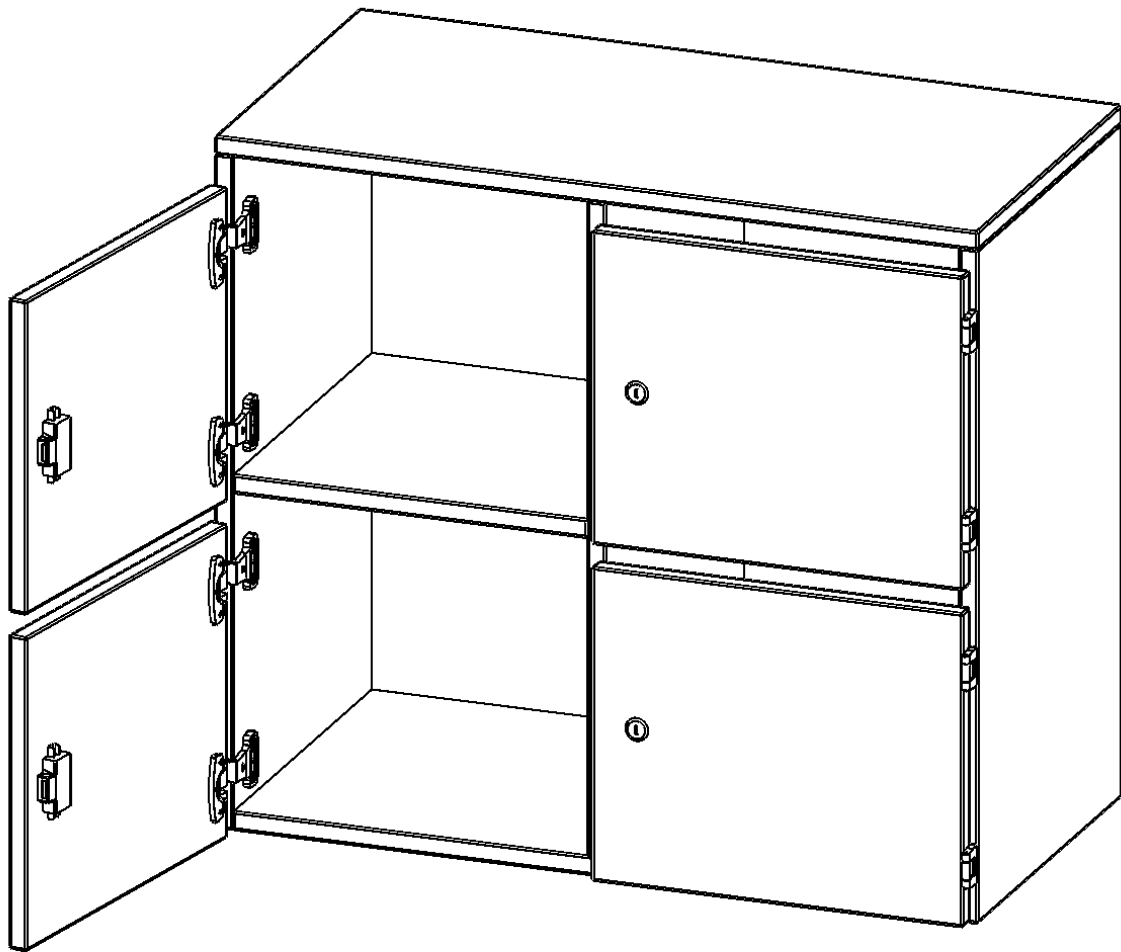

F8042ASFB

PRODUKTDATENBLATT
WWW.MOEBELWERK-NIESKY.DE

SCHLIESSFACH - AUFSATZSCHRANK, 2 ORDNERHÖHEN - SERIE EVO180

4 SCHLIESSFÄCHER, MIT BRIEFSCHLITZ, B/H/T: 80X72X40 CM

PRODUKTBESCHREIBUNG

Die evo180 Schließfach Aufsatzschränke in verschiedenen Höhen, Breiten und Varianten sind ein Kernstück unseres evo180 Schrankwandprogrammes. Sie bieten Ihnen die Möglichkeit, Ihre Raumhöhe immer optimal auszunutzen und im wahrsten Sinne des Wortes "noch einen drauf zu setzen". Die Aufsatzschränke werden als Ergänzung zu unseren Basis Schränken angeboten und bei Lieferung optional durch unser Team mit dem jeweiligen Unterschrank fest verschraubt. Die Rückwand ist als Sichtrückwand ausgeführt, dementsprechend eignen sich alle evo180 Einzelschränke oder Schrankwände auch als Raumteiler.

EIGENSCHAFTEN

- Schließfach - Aufsatzschrank
- 4 Türen, abschließbar
- Sichtrückwand
- Höhe 72 cm
- wird mit Unterschrank verschraubt
- Tür mit Briefeinwurf

Zubehör

Freistehend

| | | |
|-----------------------|--|-----------------------|
| Artikelnummer | F8042ASFB | |
| Breite / Höhe / Tiefe | 800 mm / 720 mm / 400 mm | 31.5" / 28.3" / 15.7" |
| Ordnerhöhen | 2 | |
| Fächer | 4 | |
| Montageart | Freistehend | |
| Einsatzbereich | Grundschule, Weiterführende Schule, Büro und Objekt, Konferenzraum | |
| Material | Melaminplatte | |
| Bauart | Abschließbar, Aufsatzmodul | |
| Produktlinie | evo180 | |