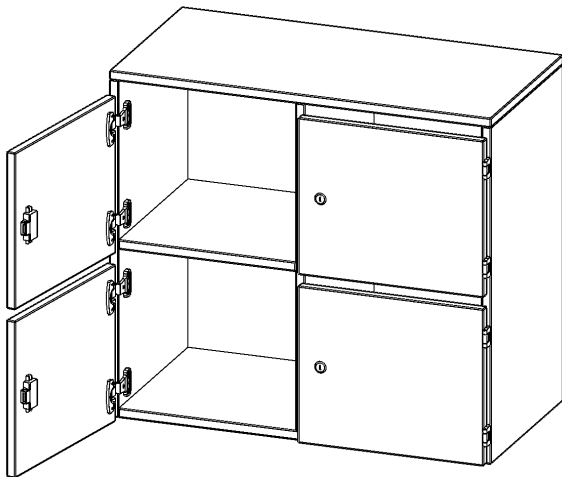

F8042ASFB

PRODUKTDATENBLATT
WWW.MOEBELWERK-NIESKY.DE

SCHLIESSFACH - AUFSATZSCHRANK, 2 ORDNERHÖHEN - SERIE EVO180

4 SCHLIESSFÄCHER, MIT BRIEFSCHLITZ, B/H/T: 80X72X40 CM

PRODUKTBESCHREIBUNG

Die evo180 Schließfach Aufsatzschränke in verschiedenen Höhen, Breiten und Varianten sind ein Kernstück unseres evo180 Schrankwandprogrammes. Sie bieten Ihnen die Möglichkeit, Ihre Raumhöhe immer optimal auszunutzen und im wahrsten Sinne des Wortes "noch einen drauf zu setzen". Die Aufsatzschränke werden als Ergänzung zu unseren Basis Schränken angeboten und bei Lieferung optional durch unser Team mit dem jeweiligen Unterschrank fest verschraubt. Die Rückwand ist als Sichtrückwand ausgeführt, dementsprechend eignen sich alle evo180 Einzelschränke oder Schrankwände auch als Raumteiler.

Die Schließfächer sind mittels Schloss abschließbar und wahlweise mit komplett geschlossener Frontblende oder verkürzter Frontblende erhältlich. Dank der verkürzten Frontblende können Briefe und Informationen in das geschlossene Fach eingeworfen werden. Bitte treffen Sie Ihre Auswahl bei der Bestellung.

Alle Schließfach Aufsatzschränke werden aus melaminharzbeschichteter E1 Feinspanplatte gefertigt, die FSC zertifiziert und formaldehydfrei sind. Als Kanten verwenden wir besonders robuste 2 mm starke ABS Kanten, die unter hoher Temperatur fest verleimt werden. Bitte wählen Sie Ihr Wunschdekor aus unserer Dekorpalette aus. Die Einlegeböden sind im Raster von 32 mm verstellbar. Unsere hochwertigen Bodenträger verfügen über einen "Ausziehstop", so wird verhindert, dass Böden mit Inhalt darauf aus dem Regal oder Schrank rutschen können. Die Türen lassen sich dank 270° öffnender Scharniere an den Korpus anlegen. Sie sind mit einem Schloss verschließbar. An den Türen befindet sich eine Staublippe.

Konfigurieren Sie Ihren Wunsch Schließfach Aufsatzschrank indem Sie bei den angebotenen Varianten Ihre Auswahl treffen. Prüfen Sie bitte zur Sicherheit die Maße des Möbelstückes, auf das Sie diesen Schließfach Aufsatzschrank aufsetzen möchten.

EIGENSCHAFTEN

- Schließfach - Aufsatzschrank
- 4 Türen, abschließbar
- Sichtrückwand
- Höhe 72 cm
- wird mit Unterschrank verschraubt
- Tür mit Briefeinwurf

Zubehör

Freistehend