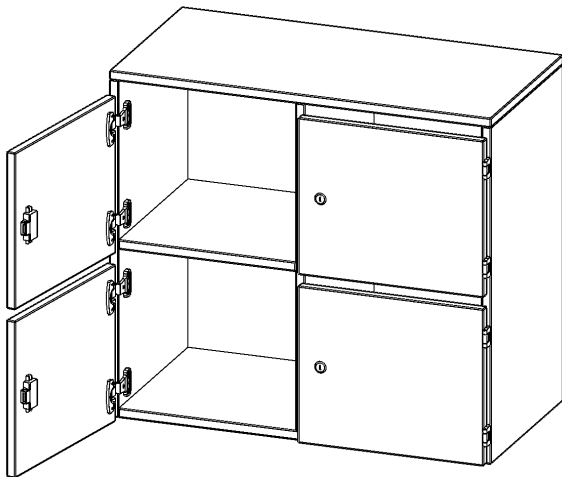

F8042ASFB

PRODUKTDATENBLATT
WWW.MOEBELWERK-NIESKY.DE

SCHLIESSFACH - AUFSATZSCHRANK, 2 ORDNERHÖHEN - SERIE EVO180

4 SCHLIESSFÄCHER, MIT BRIEFSCHLITZ, B/H/T: 80X72X40 CM

PRODUKTBESCHREIBUNG

Die evo180 Schließfach Aufsatzschränke in verschiedenen Höhen, Breiten und Varianten sind ein Kernstück unseres evo180 Schrankwandprogrammes. Sie bieten Ihnen die Möglichkeit, Ihre Raumhöhe immer optimal auszunutzen und im wahrsten Sinne des Wortes "noch einen drauf zu setzen". Die Aufsatzschränke werden als Ergänzung zu unseren Basis Schränken angeboten und bei Lieferung optional durch unser Team mit dem jeweiligen Unterschrank fest verschraubt. Die Rückwand ist als Sichtrückwand ausgeführt, dementsprechend eignen sich alle evo180 Einzelschränke oder Schrankwände auch als Raumteiler.

Die Schließfächer sind mittels Schloss abschließbar und wahlweise mit komplett geschlossener Frontblende oder verkürzter Frontblende erhältlich. Dank der verkürzten Frontblende können Briefe und Informationen in das geschlossene Fach eingeworfen werden. Bitte treffen Sie Ihre Auswahl bei der Bestellung.

Alle Schließfach Aufsatzschränke werden aus melaminharzbeschichteter E1 Feinspanplatte gefertigt, die FSC zertifiziert und formaldehydfrei sind. Als Kanten verwenden wir besonders robuste 2 mm starke ABS Kanten, die unter hoher Temperatur fest verleimt werden. Bitte wählen Sie Ihr Wunschdekor aus unserer Dekorpalette aus. Die Einlegeböden sind im Raster von 32 mm verstellbar. Unsere hochwertigen Bodenträger verfügen über einen "Ausziehstop", so wird verhindert, dass Böden mit Inhalt darauf aus dem Regal oder Schrank rutschen können. Die Türen lassen sich dank 270° öffnender Scharniere an den Korpus anlegen. Sie sind mit einem Schloss verschließbar. An den Türen befindet sich eine Staublippe.