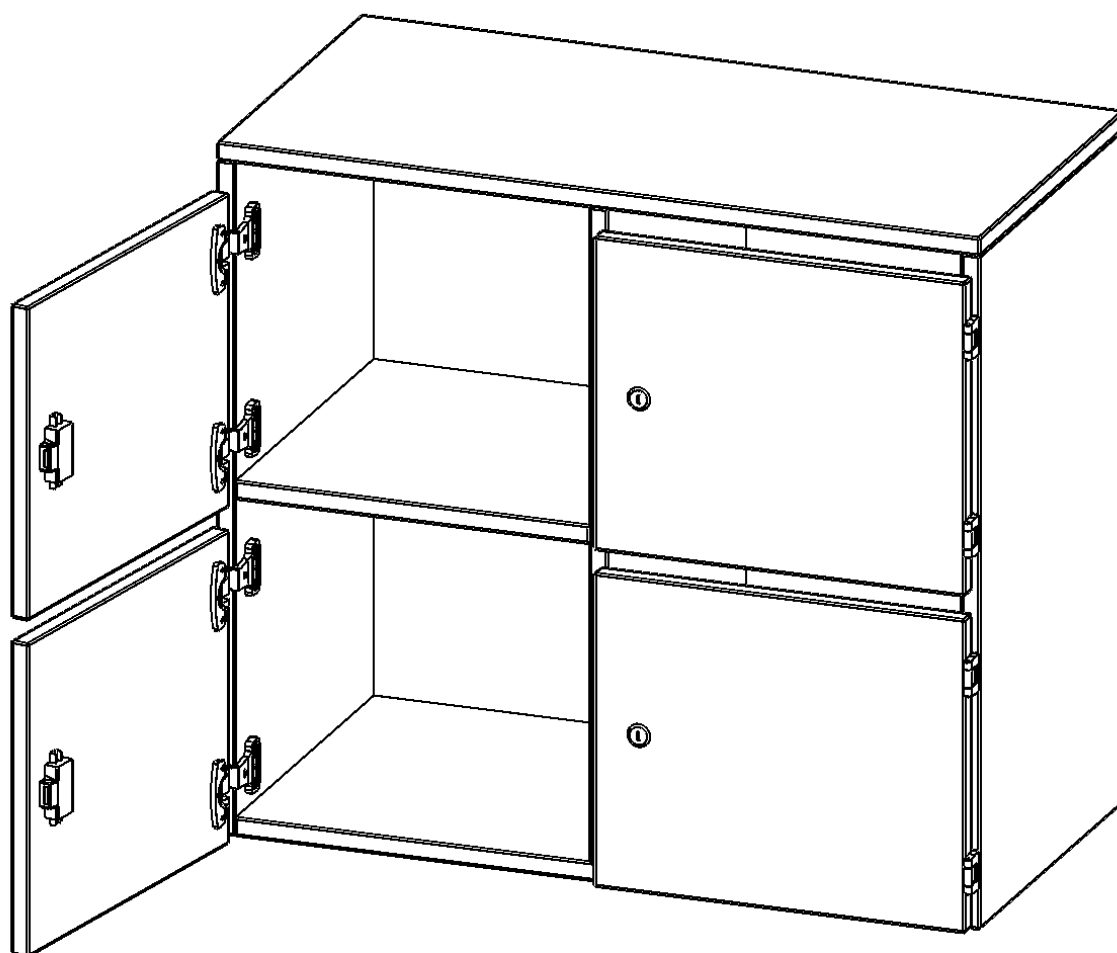

### PRODUKTBE SCHREIBUNG

Die evo180 Schließfach Aufsatzschränke in verschiedenen Höhen, Breiten und Varianten sind ein Kernstück unseres evo180 Schrankwandprogrammes. Sie bieten Ihnen die Möglichkeit, Ihre Raumhöhe immer optimal auszunutzen und im wahrsten Sinne des Wortes "noch einen drauf zu setzen". Die Aufsatzschränke werden als Ergänzung zu unseren Basis Schränken angeboten und bei Lieferung optional durch unser Team mit dem jeweiligen Unterschrank fest verschraubt. Die Rückwand ist als Sichtrückwand ausgeführt, dementsprechend eignen sich alle evo180 Einzelschränke oder Schrankwände auch als Raumteiler.

### EIGENSCHAFTEN

- Schließfach - Aufsatzschrank
- 4 Türen, abschließbar
- Sichtrückwand
- Höhe 72 cm
- wird mit Unterschrank verschraubt
- Tür mit Briefeinwurf

### Zubehör

Freistehend

|                       |  |                       |
|-----------------------|--|-----------------------|
| Artikelnummer         | F8042ASFB  |                       |
| Breite / Höhe / Tiefe | 800 mm / 720 mm / 400 mm   | 31.5" / 28.3" / 15.7" |
| Ordnerhöhen           | 2  |                       |
| Fächer                | 4  |                       |
| Montageart            | Freistehend  |                       |
| Einsatzbereich        | Grundschule, Weiterführende Schule, Büro und Objekt, Konferenzraum |                       |
| Material              | Melaminplatte  |                       |
| Bauart                | Abschließbar, Aufsatzmodul   |                       |
| Produktlinie          | evo180   |                       |