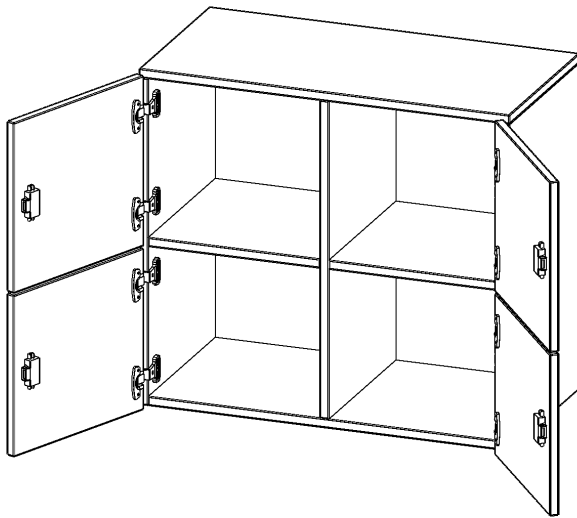

F8042ASF

PRODUKTDATENBLATT
WWW.MOEBELWERK-NIESKY.DE

SCHLIESSFACH - AUFSATZSCHRANK, 2 ORDNERHÖHEN - SERIE EVO180

4 SCHLIESSFÄCHER, B/H/T: 80X72X40 CM

PRODUKTBESCHREIBUNG

Die evo180 Schließfach Aufsatzschränke in verschiedenen Höhen, Breiten und Varianten sind ein Kernstück unseres evo180 Schrankwandprogrammes. Sie bieten Ihnen die Möglichkeit, Ihre Raumhöhe immer optimal auszunutzen und im wahrsten Sinne des Wortes "noch einen drauf zu setzen". Die Aufsatzschränke werden als Ergänzung zu unseren Basis Schränken angeboten und bei Lieferung optional durch unser Team mit dem jeweiligen Unterschrank fest verschraubt. Die Rückwand ist als Sichtrückwand ausgeführt, dementsprechend eignen sich alle evo180 Einzelschränke oder Schrankwände auch als Raumteiler.

Die Schließfächer sind mittels Schloss abschließbar und wahlweise mit komplett geschlossener Frontblende oder verkürzter Frontblende erhältlich. Dank der verkürzten Frontblende können Briefe und Informationen in das geschlossene Fach eingeworfen werden. Bitte treffen Sie Ihre Auswahl bei der Bestellung.

Alle Schließfach Aufsatzschränke werden aus melaminharzbeschichteter E1 Feinspanplatte gefertigt, die FSC zertifiziert und formaldehydfrei sind. Als Kanten verwenden wir besonders robuste 2 mm starke ABS Kanten, die unter hoher Temperatur fest verleimt werden. Bitte wählen Sie Ihr Wunschdekor aus unserer Dekorpalette aus. Die Einlegeböden sind im Raster von 32 mm verstellbar. Unsere hochwertigen Bodenträger verfügen über einen "Ausziehstop", so wird verhindert, dass Böden mit Inhalt darauf aus dem Regal oder Schrank rutschen können. Die Türen lassen sich dank 270° öffnender Scharniere an den Korpus anlegen. Sie sind mit einem Schloss verschließbar. An den Türen befindet sich eine Staublippe.