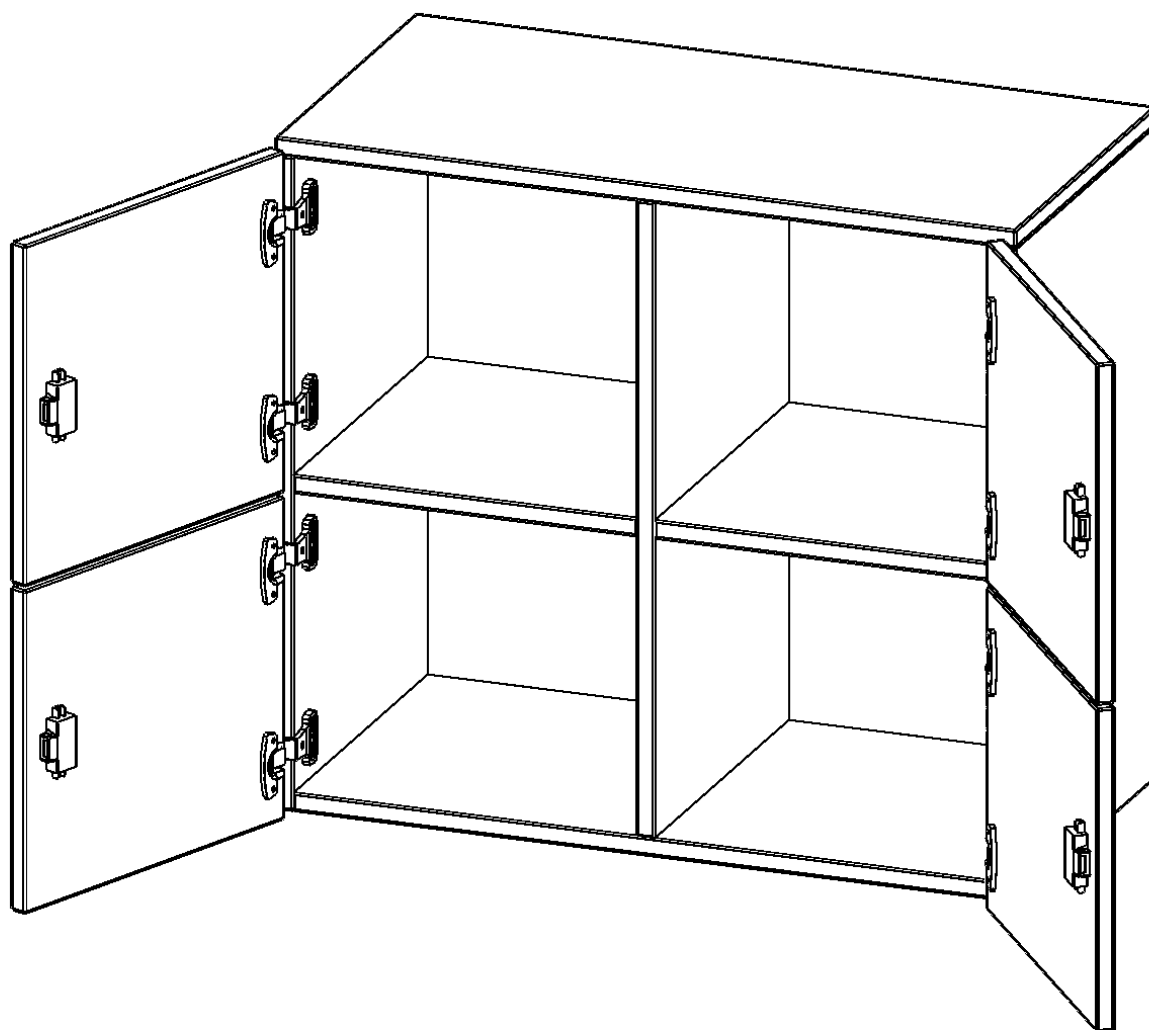

F8042ASF

PRODUKTDATENBLATT
WWW.MOEBELWERK-NIESKY.DE

SCHLIESSFACH - AUFSATZSCHRANK, 2 ORDNERHÖHEN - SERIE EVO180

4 SCHLIESSFÄCHER, B/H/T: 80X72X40 CM

PRODUKTBEschREIBUNG

Die evo180 Schließfach Aufsatzschränke in verschiedenen Höhen, Breiten und Varianten sind ein Kernstück unseres evo180 Schrankwandprogrammes. Sie bieten Ihnen die Möglichkeit, Ihre Raumhöhe immer optimal auszunutzen und im wahrsten Sinne des Wortes "noch einen drauf zu setzen". Die Aufsatzschränke werden als Ergänzung zu unseren Basis Schränken angeboten und bei Lieferung optional durch unser Team mit dem jeweiligen Unterschrank fest verschraubt. Die Rückwand ist als Sichrückwand ausgeführt, dementsprechend eignen sich alle evo180 Einzelschränke oder Schrankwände auch als Raumteiler.

Die Schließfächer sind mittels Schloss abschließbar und wahlweise mit komplett geschlossener Frontblende oder verkürzter Frontblende erhältlich. Dank der verkürzten Frontblende können Briefe und Informationen in das geschlossene Fach eingeworfen werden. Bitte treffen Sie Ihre Auswahl bei der Bestellung.

EIGENSCHAFTEN

- Schließfach - Aufsatzschrank
- 4 Türen, abschließbar
- Sichrückwand
- Höhe 72 cm
- wird mit Unterschrank verschraubt

Zubehör

Freistehend

08.10.2024
Seite 1/2

Artikelnummer	F8042ASF	
Breite / Höhe / Tiefe	800 mm / 720 mm / 400 mm	31.5" / 28.3" / 15.7"
Ordnerhöhen	2	
Fächer	4	
Montageart	Freistehend	
Einsatzbereich	Grundschule, Weiterführende Schule, Büro und Objekt, Konferenzraum	
Material	Melaminplatte	
Bauart	Abschließbar, Aufsatzmodul	
Produktlinie	evo180	