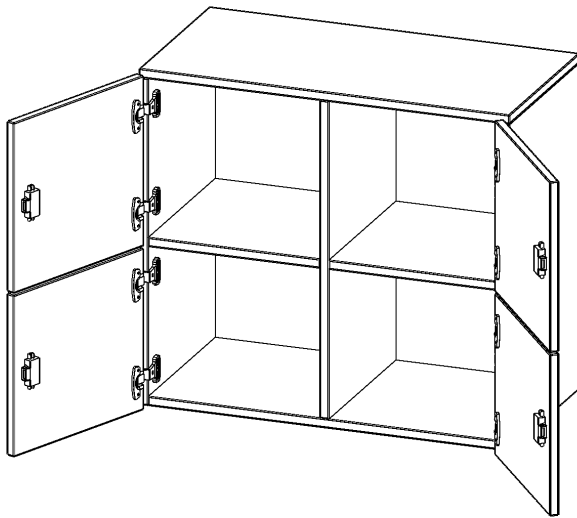

F8042ASF

PRODUKTDATENBLATT
WWW.MOEBELWERK-NIESKY.DE

SCHLIESSFACH - AUFSATZSCHRANK, 2 ORDNERHÖHEN - SERIE EVO180

4 SCHLIESSFÄCHER, B/H/T: 80X72X40 CM

PRODUKTBEschREIBUNG

Die evo180 Schließfach Aufsatzschränke in verschiedenen Höhen, Breiten und Varianten sind ein Kernstück unseres evo180 Schrankwandprogrammes. Sie bieten Ihnen die Möglichkeit, Ihre Raumhöhe immer optimal auszunutzen und im wahrsten Sinne des Wortes "noch einen drauf zu setzen". Die Aufsatzschränke werden als Ergänzung zu unseren Basis Schränken angeboten und bei Lieferung optional durch unser Team mit dem jeweiligen Unterschrank fest verschraubt. Die Rückwand ist als Sichrückwand ausgeführt, dementsprechend eignen sich alle evo180 Einzelschränke oder Schrankwände auch als Raumteiler.

Die Schließfächer sind mittels Schloss abschließbar und wahlweise mit komplett geschlossener Frontblende oder verkürzter Frontblende erhältlich. Dank der verkürzten Frontblende können Briefe und Informationen in das geschlossene Fach eingeworfen werden. Bitte treffen Sie Ihre Auswahl bei der Bestellung.

Alle Schließfach Aufsatzschränke werden aus melaminharzbeschichteter E1 Feinspanplatte gefertigt, die FSC zertifiziert und formaldehydfrei sind. Als Kanten verwenden wir besonders robuste 2 mm starke ABS Kanten, die unter hoher Temperatur fest verleimt werden. Bitte wählen Sie Ihr Wunschdekor aus unserer Dekorpalette aus. Die Einlegeböden sind im Raster von 32 mm verstellbar. Unsere hochwertigen Bodenträger verfügen über einen "Ausziehstop", so wird verhindert, dass Böden mit Inhalt darauf aus dem Regal oder Schrank rutschen können. Die Türen lassen sich dank 270° öffnender Scharniere an den Korpus anlegen. Sie sind mit einem Schloss verschließbar. An den Türen befindet sich eine Staublippe.