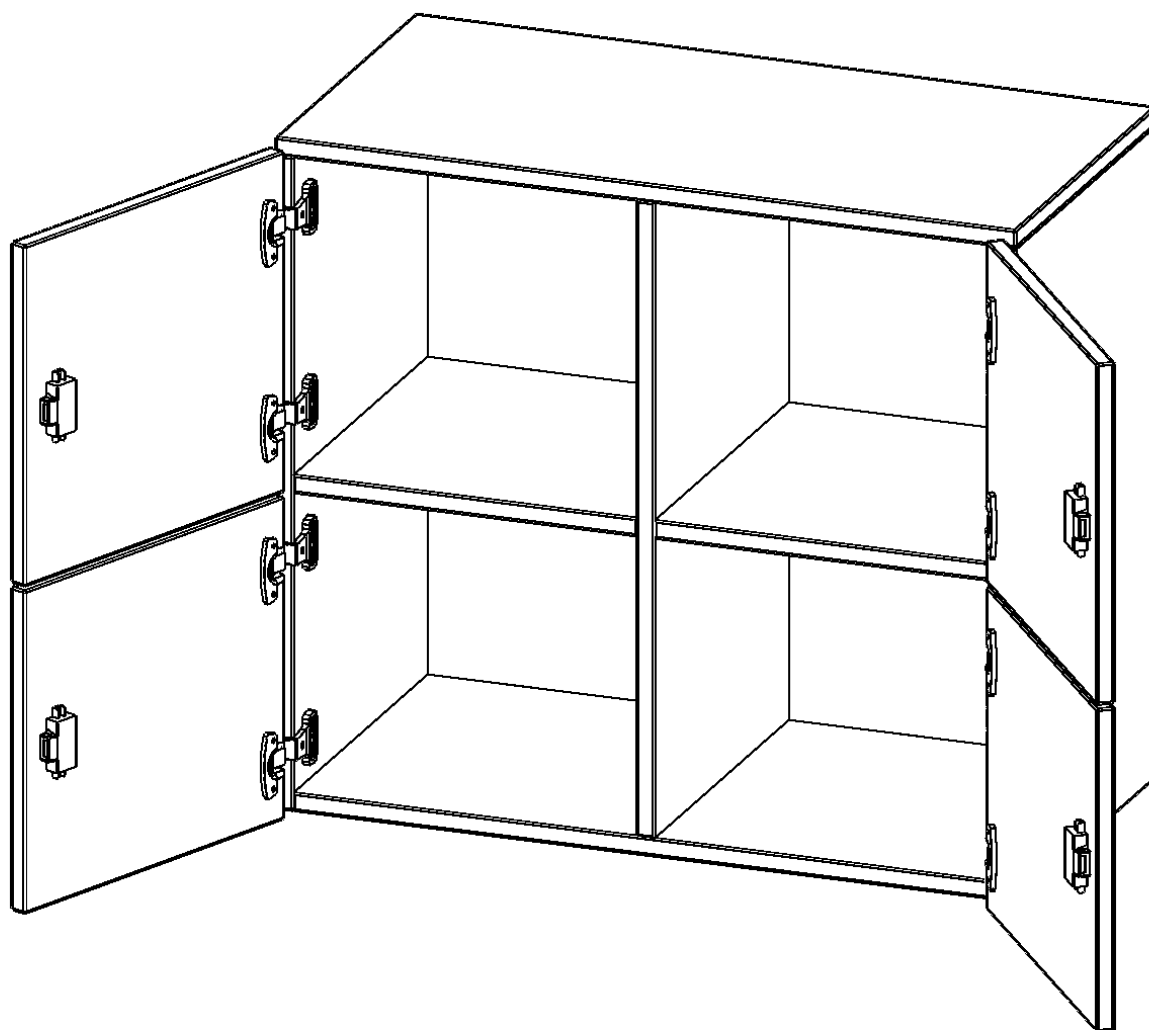

F8042ASF

PRODUKTDATENBLATT
WWW.MOEBELWERK-NIESKY.DE

SCHLIESSFACH - AUFSATZSCHRANK, 2 ORDNERHÖHEN - SERIE EVO180

4 SCHLIESSFÄCHER, B/H/T: 80X72X40 CM

PRODUKTBESCHREIBUNG

Die evo180 Schließfach Aufsatzschränke in verschiedenen Höhen, Breiten und Varianten sind ein Kernstück unseres evo180 Schrankwandprogrammes. Sie bieten Ihnen die Möglichkeit, Ihre Raumhöhe immer optimal auszunutzen und im wahrsten Sinne des Wortes "noch einen drauf zu setzen". Die Aufsatzschränke werden als Ergänzung zu unseren Basis Schränken angeboten und bei Lieferung optional durch unser Team mit dem jeweiligen Unterschrank fest verschraubt. Die Rückwand ist als Sichtrückwand ausgeführt, dementsprechend eignen sich alle evo180 Einzelschränke oder Schrankwände auch als Raumteiler.

Die Schließfächer sind mittels Schloss abschließbar und wahlweise mit komplett geschlossener Frontblende oder verkürzter Frontblende erhältlich. Dank der verkürzten Frontblende können Briefe und Informationen in das geschlossene Fach eingeworfen werden. Bitte treffen Sie Ihre Auswahl bei der Bestellung.

EIGENSCHAFTEN

- Schließfach - Aufsatzschrank
- 4 Türen, abschließbar
- Sichtrückwand
- Höhe 72 cm
- wird mit Unterschrank verschraubt

Zubehör

Freistehend

Artikelnummer	F8042ASF	
Breite / Höhe / Tiefe	800 mm / 720 mm / 400 mm	31.5" / 28.3" / 15.7"
Ordnerhöhen	2	
Fächer	4	
Montageart	Freistehend	
Einsatzbereich	Grundschule, Weiterführende Schule, Büro und Objekt, Konferenzraum	
Material	Melaminplatte	
Bauart	Abschließbar, Aufsatzmodul	
Produktlinie	evo180	