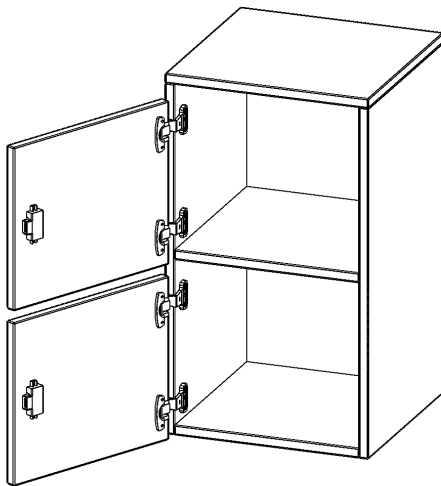

SCHLISSFACH - AUFSATZSCHRANK, 2 ORDNERHÖHEN - SERIE EVO180

2 SCHLISSFÄCHER, MIT BRIEFSCHLITZ, TÜREN ÖFFNEN NACH LINKS, B/H/T: 40,5X72X40 CM

PRODUKTBESCHREIBUNG

Die evo180 Schließfach Aufsatzschränke in verschiedenen Höhen, Breiten und Varianten sind ein Kernstück unseres evo180 Schrankwandprogrammes. Sie bieten Ihnen die Möglichkeit, Ihre Raumhöhe immer optimal auszunutzen und im wahrsten Sinne des Wortes "noch einen drauf zu setzen". Die Aufsatzschränke werden als Ergänzung zu unseren Basis Schränken angeboten und bei Lieferung optional durch unser Team mit dem jeweiligen Unterschrank fest verschraubt. Die Rückwand ist als Sichrückwand ausgeführt, dementsprechend eignen sich alle evo180 Einzelschränke oder Schrankwände auch als Raumteiler.

Die Schließfächer sind mittels Schloss abschließbar und wahlweise mit komplett geschlossener Frontblende oder verkürzter Frontblende erhältlich. Dank der verkürzten Frontblende können Briefe und Informationen in das geschlossene Fach eingeworfen werden. Bitte treffen Sie Ihre Auswahl bei der Bestellung.

Alle Schließfach Aufsatzschränke werden aus melaminharzbeschichteter E1 Feinspanplatte gefertigt, die FSC zertifiziert und formaldehydfrei sind. Als Kanten verwenden wir besonders robuste 2 mm starke ABS Kanten, die unter hoher Temperatur fest verleimt werden. Bitte wählen Sie Ihr Wunschdekor aus unserer Dekorpalette aus. Die Einlegeböden sind im Raster von 32 mm verstellbar. Unsere hochwertigen Bodenträger verfügen über einen "Ausziehstop", so wird verhindert, dass Böden mit Inhalt darauf aus dem Regal oder Schrank rutschen können. Die Türen lassen sich dank 270° öffnender Scharniere an den Korpus anlegen. Sie sind mit einem Schloss verschließbar. An den Türen befindet sich eine Staublippe.