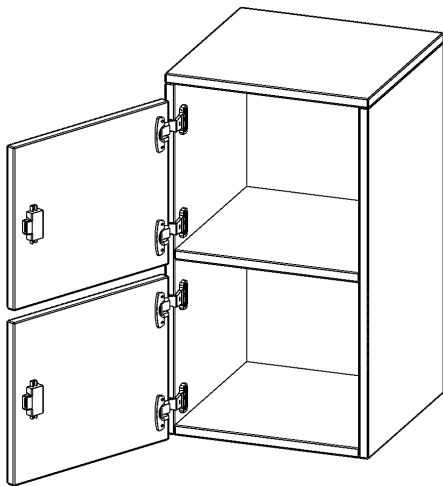

SCHLISSFACH - AUFSATZSCHRANK, 2 ORDNERHÖHEN - SERIE EVO180

2 SCHLISSFÄCHER, MIT BRIEFSCHLITZ, TÜREN ÖFFNEN NACH LINKS, B/H/T: 40,5X72X40 CM

PRODUKTBE SCHREIBUNG

Die evo180 Schließfach Aufsatzschränke in verschiedenen Höhen, Breiten und Varianten sind ein Kernstück unseres evo180 Schrankwandprogrammes. Sie bieten Ihnen die Möglichkeit, Ihre Raumhöhe immer optimal auszunutzen und im wahrsten Sinne des Wortes "noch einen drauf zu setzen". Die Aufsatzschränke werden als Ergänzung zu unseren Basis Schränken angeboten und bei Lieferung optional durch unser Team mit dem jeweiligen Unterschrank fest verschraubt. Die Rückwand ist als Sichtrückwand ausgeführt, dementsprechend eignen sich alle evo180 Einzelschränke oder Schrankwände auch als Raumteiler.

Die Schließfächer sind mittels Schloss abschließbar und wahlweise mit komplett geschlossener Frontblende oder verkürzter Frontblende erhältlich. Dank der verkürzten Frontblende können Briefe und Informationen in das geschlossene Fach eingeworfen werden. Bitte treffen Sie Ihre Auswahl bei der Bestellung.

Alle Schließfach Aufsatzschränke werden aus melaminharzbeschichteter E1 Feinspanplatte gefertigt, die FSC zertifiziert und formaldehydfrei sind. Als Kanten verwenden wir besonders robuste 2 mm starke ABS Kanten, die unter hoher Temperatur fest verleimt werden. Bitte wählen Sie Ihr Wunschdekor aus unserer Dekorpalette aus. Die Einlegeböden sind im Raster von 32 mm verstellbar. Unsere hochwertigen Bodenträger verfügen über einen "Ausziehstop", so wird verhindert, dass Böden mit Inhalt darauf aus dem Regal oder Schrank rutschen können. Die Türen lassen sich dank 270° öffnender Scharniere an den Korpus anlegen. Sie sind mit einem Schloss verschließbar. An den Türen befindet sich eine Staublippe.