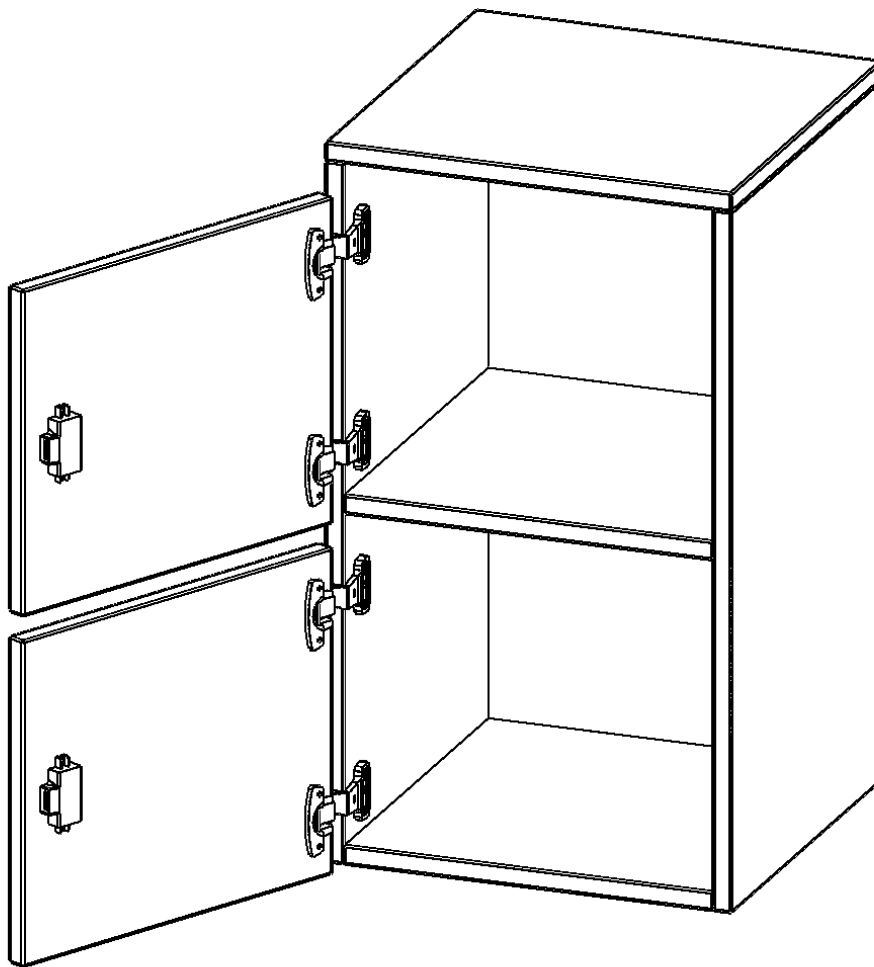

SCHLISSFACH - AUFSATZSCHRANK, 2 ORDNERHÖHEN - SERIE EVO180

2 SCHLISSFÄCHER, MIT BRIEFSCHLITZ, TÜREN ÖFFNEN NACH LINKS, B/H/T: 40,5X72X40 CM

PRODUKTBESCHREIBUNG

Die evo180 Schließfach Aufsatzschränke in verschiedenen Höhen, Breiten und Varianten sind ein Kernstück unseres evo180 Schrankwandprogrammes. Sie bieten Ihnen die Möglichkeit, Ihre Raumhöhe immer optimal auszunutzen und im wahrsten Sinne des Wortes "noch einen drauf zu setzen". Die Aufsatzschränke werden als Ergänzung zu unseren Basis Schränken angeboten und bei Lieferung optional durch unser Team mit dem jeweiligen Unterschrank fest verschraubt. Die Rückwand ist als Sichrückwand ausgeführt, dementsprechend eignen sich alle evo180 Einzelschränke oder Schrankwände auch als Raumteiler.

Die Schließfächer sind mittels Schloss abschließbar und wahlweise mit komplett geschlossener Frontblende oder verkürzter Frontblende erhältlich. Dank der verkürzten Frontblende können Briefe und Informationen in das geschlossene Fach eingeworfen werden. Bitte treffen Sie Ihre Auswahl bei der Bestellung.

EIGENSCHAFTEN

- Schließfach - Aufsatzschrank
- 2 Türen, abschließbar
- Sichrückwand
- Höhe 72 cm
- Türen öffnen nach links
- Tür mit Briefeinwurf

Zubehör

Freistehend

Artikelnummer	F4142ASFBLI	
Breite / Höhe / Tiefe	405 mm / 720 mm / 400 mm	15.9" / 28.3" / 15.7"
Ordnerhöhen	2	
Fächer	2	
Montageart	Freistehend	
Einsatzbereich	Grundschule, Weiterführende Schule, Büro und Objekt, Konferenzraum	
Material	Melaminplatte	
Bauart	Abschließbar, Aufsatzmodul	
Produktlinie	evo180	