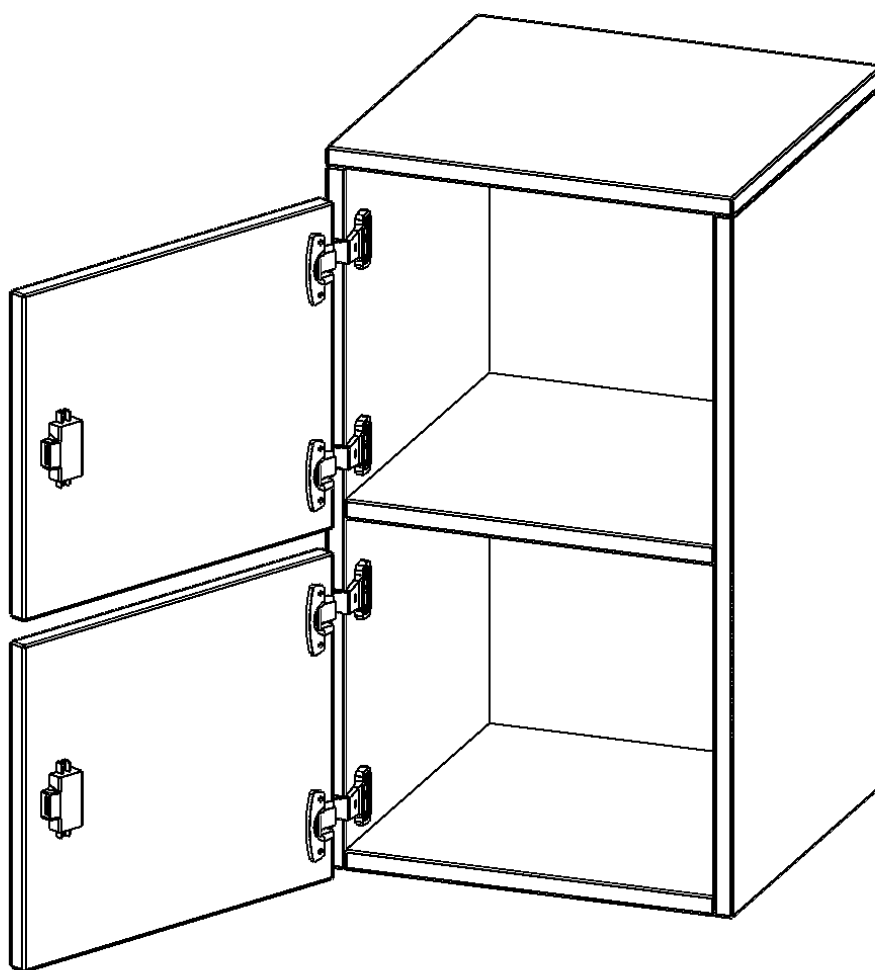

SCHLISSFACH - AUFSATZSCHRANK, 2 ORDNERHÖHEN - SERIE EVO180

2 SCHLISSFÄCHER, MIT BRIEFSCHLITZ, TÜREN ÖFFNEN NACH LINKS, B/H/T: 40,5X72X40 CM

PRODUKTBE SCHREIBUNG

Die evo180 Schließfach Aufsatzschränke in verschiedenen Höhen, Breiten und Varianten sind ein Kernstück unseres evo180 Schrankwandprogrammes. Sie bieten Ihnen die Möglichkeit, Ihre Raumhöhe immer optimal auszunutzen und im wahrsten Sinne des Wortes "noch einen drauf zu setzen". Die Aufsatzschränke werden als Ergänzung zu unseren Basis Schränken angeboten und bei Lieferung optional durch unser Team mit dem jeweiligen Unterschrank fest verschraubt. Die Rückwand ist als Sichtrückwand ausgeführt, dementsprechend eignen sich alle evo180 Einzelschränke oder Schrankwände auch als Raumteiler.

Die Schließfächer sind mittels Schloss abschließbar und wahlweise mit komplett geschlossener Frontblende oder verkürzter Frontblende erhältlich. Dank der verkürzten Frontblende können Briefe und Informationen in das geschlossene Fach eingeworfen werden. Bitte treffen Sie Ihre Auswahl bei der Bestellung.

EIGENSCHAFTEN

- Schließfach - Aufsatzschrank
- 2 Türen, abschließbar
- Sichtrückwand
- Höhe 72 cm
- Türen öffnen nach links
- Tür mit Briefeinwurf

Zubehör

Freistehend

Artikelnummer	F4142ASFBLI	
Breite / Höhe / Tiefe	405 mm / 720 mm / 400 mm	15.9" / 28.3" / 15.7"
Ordnerhöhen	2	
Fächer	2	
Montageart	Freistehend	
Einsatzbereich	Grundschule, Weiterführende Schule, Büro und Objekt, Konferenzraum	
Material	Melaminplatte	
Bauart	Abschließbar, Aufsatzmodul	
Produktlinie	evo180	