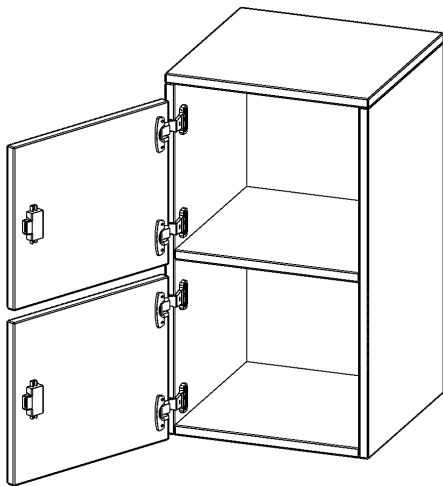

SCHLIESSFACH - AUFSATZSCHRANK, 2 ORDNERHÖHEN - SERIE EVO180

2 SCHLIESSFÄCHER, MIT BRIEFSCHLITZ, TÜREN ÖFFNEN NACH LINKS, B/H/T: 40,5X72X40 CM

PRODUKTBE SCHREIBUNG

Die evo180 Schließfach Aufsatzschränke in verschiedenen Höhen, Breiten und Varianten sind ein Kernstück unseres evo180 Schrankwandprogrammes. Sie bieten Ihnen die Möglichkeit, Ihre Raumhöhe immer optimal auszunutzen und im wahrsten Sinne des Wortes "noch einen drauf zu setzen". Die Aufsatzschränke werden als Ergänzung zu unseren Basis Schränken angeboten und bei Lieferung optional durch unser Team mit dem jeweiligen Unterschrank fest verschraubt. Die Rückwand ist als Sichtrückwand ausgeführt, dementsprechend eignen sich alle evo180 Einzelschränke oder Schrankwände auch als Raumteiler.

Die Schließfächer sind mittels Schloss abschließbar und wahlweise mit komplett geschlossener Frontblende oder verkürzter Frontblende erhältlich. Dank der verkürzten Frontblende können Briefe und Informationen in das geschlossene Fach eingeworfen werden. Bitte treffen Sie Ihre Auswahl bei der Bestellung.

Alle Schließfach Aufsatzschränke werden aus melaminharzbeschichteter E1 Feinspanplatte gefertigt, die FSC zertifiziert und formaldehydfrei sind. Als Kanten verwenden wir besonders robuste 2 mm starke ABS Kanten, die unter hoher Temperatur fest verleimt werden. Bitte wählen Sie Ihr Wunschdekor aus unserer Dekorpalette aus. Die Einlegeböden sind im Raster von 32 mm verstellbar. Unsere hochwertigen Bodenträger verfügen über einen "Ausziehstop", so wird verhindert, dass Böden mit Inhalt darauf aus dem Regal oder Schrank rutschen können. Die Türen lassen sich dank 270° öffnender Scharniere an den Korpus anlegen. Sie sind mit einem Schloss verschließbar. An den Türen befindet sich eine Staublippe.