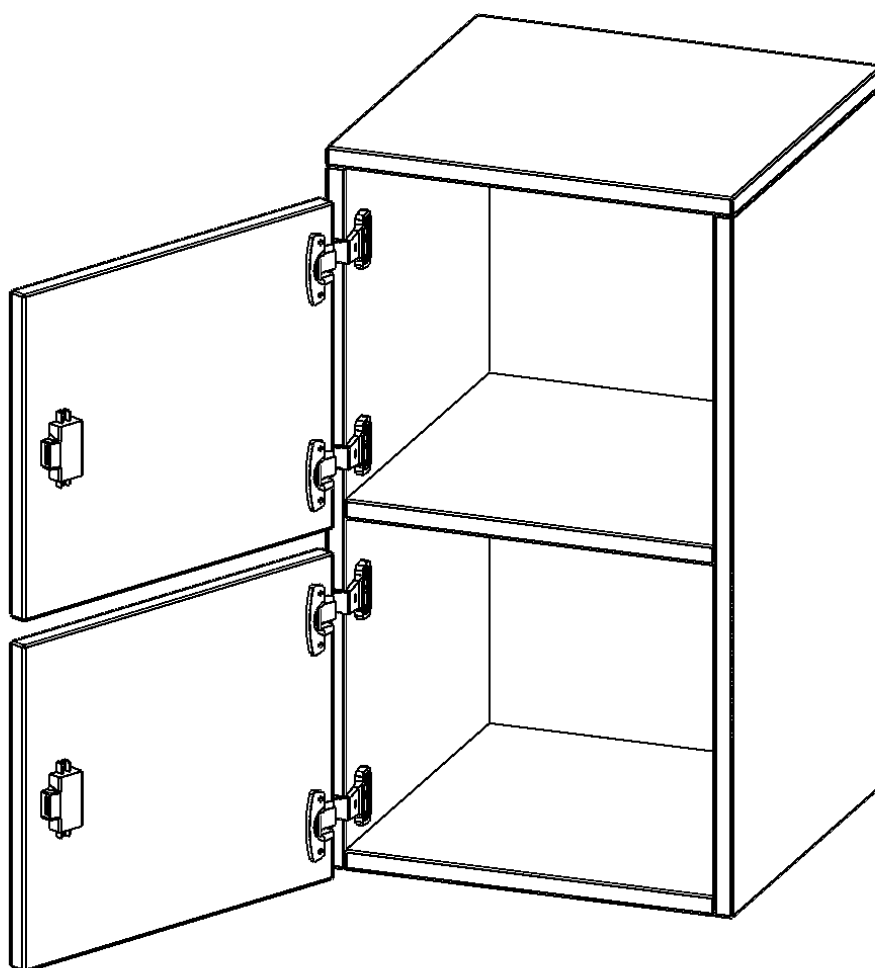

SCHLISSFACH - AUFSATZSCHRANK, 2 ORDNERHÖHEN - SERIE EVO180

2 SCHLISSFÄCHER, MIT BRIEFSCHLITZ, TÜREN ÖFFNEN NACH LINKS, B/H/T: 40,5X72X40 CM

PRODUKTBEschREIBUNG

Die evo180 Schließfach Aufsatzschränke in verschiedenen Höhen, Breiten und Varianten sind ein Kernstück unseres evo180 Schrankwandprogrammes. Sie bieten Ihnen die Möglichkeit, Ihre Raumhöhe immer optimal auszunutzen und im wahrsten Sinne des Wortes "noch einen drauf zu setzen". Die Aufsatzschränke werden als Ergänzung zu unseren Basis Schränken angeboten und bei Lieferung optional durch unser Team mit dem jeweiligen Unterschrank fest verschraubt. Die Rückwand ist als Sichtrückwand ausgeführt, dementsprechend eignen sich alle evo180 Einzelschränke oder Schrankwände auch als Raumteiler.

Die Schließfächer sind mittels Schloss abschließbar und wahlweise mit komplett geschlossener Frontblende oder verkürzter Frontblende erhältlich. Dank der verkürzten Frontblende können Briefe und Informationen in das geschlossene Fach eingeworfen werden. Bitte treffen Sie Ihre Auswahl bei der Bestellung.

EIGENSCHAFTEN

- Schließfach - Aufsatzschrank
- 2 Türen, abschließbar
- Sichtrückwand
- Höhe 72 cm
- Türen öffnen nach links
- Tür mit Briefeinwurf

Zubehör

Freistehend

Artikelnummer	F4142ASFBLI	
Breite / Höhe / Tiefe	405 mm / 720 mm / 400 mm	15.9" / 28.3" / 15.7"
Ordnerhöhen	2	
Fächer	2	
Montageart	Freistehend	
Einsatzbereich	Grundschule, Weiterführende Schule, Büro und Objekt, Konferenzraum	
Material	Melaminplatte	
Bauart	Abschließbar, Aufsatzmodul	
Produktlinie	evo180	