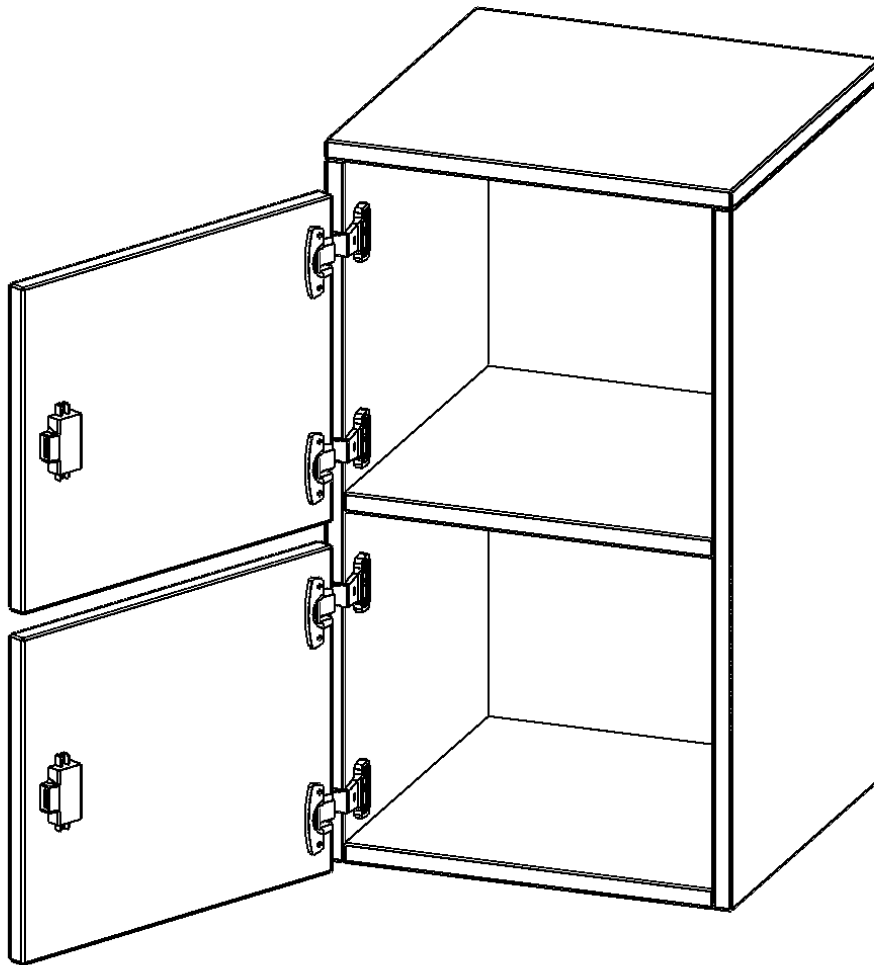

SCHLIESSFACH - AUFSATZSCHRANK, 2 ORDNERHÖHEN - SERIE EVO180

2 SCHLIESSFÄCHER, MIT BRIEFSCHLITZ, TÜREN ÖFFNEN NACH LINKS, B/H/T: 40,5X72X40 CM

PRODUKTBE SCHREIBUNG

Die evo180 Schließfach Aufsatzschränke in verschiedenen Höhen, Breiten und Varianten sind ein Kernstück unseres evo180 Schrankwandprogrammes. Sie bieten Ihnen die Möglichkeit, Ihre Raumhöhe immer optimal auszunutzen und im wahrsten Sinne des Wortes "noch einen drauf zu setzen". Die Aufsatzschränke werden als Ergänzung zu unseren Basis Schränken angeboten und bei Lieferung optional durch unser Team mit dem jeweiligen Unterschrank fest verschraubt. Die Rückwand ist als Sichtrückwand ausgeführt, dementsprechend eignen sich alle evo180 Einzelschränke oder Schrankwände auch als Raumteiler.

Die Schließfächer sind mittels Schloss abschließbar und wahlweise mit komplett geschlossener Frontblende oder verkürzter Frontblende erhältlich. Dank der verkürzten Frontblende können Briefe und Informationen in das geschlossene Fach eingeworfen werden. Bitte treffen Sie Ihre Auswahl bei der Bestellung.

EIGENSCHAFTEN

- Schließfach - Aufsatzschrank
- 2 Türen, abschließbar
- Sichtrückwand
- Höhe 72 cm
- Türen öffnen nach links
- Tür mit Briefeinwurf

Zubehör

Freistehend

Artikelnummer	F4142ASFBLI	
Breite / Höhe / Tiefe	405 mm / 720 mm / 400 mm	15.9" / 28.3" / 15.7"
Ordnerhöhen	2	
Fächer	2	
Montageart	Freistehend	
Einsatzbereich	Grundschule, Weiterführende Schule, Büro und Objekt, Konferenzraum	
Material	Melaminplatte	
Bauart	Abschließbar, Aufsatzmodul	
Produktlinie	evo180	