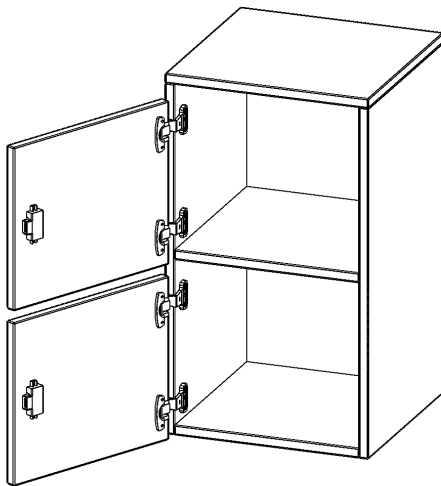

SCHLISSFACH - AUFSATZSCHRANK, 2 ORDNERHÖHEN - SERIE EVO180

2 SCHLISSFÄCHER, MIT BRIEFSCHLITZ, TÜREN ÖFFNEN NACH LINKS, B/H/T: 40,5X72X40 CM

PRODUKTBEschREIBUNG

Die evo180 Schließfach Aufsatzschränke in verschiedenen Höhen, Breiten und Varianten sind ein Kernstück unseres evo180 Schrankwandprogrammes. Sie bieten Ihnen die Möglichkeit, Ihre Raumhöhe immer optimal auszunutzen und im wahrsten Sinne des Wortes "noch einen drauf zu setzen". Die Aufsatzschränke werden als Ergänzung zu unseren Basis Schränken angeboten und bei Lieferung optional durch unser Team mit dem jeweiligen Unterschrank fest verschraubt. Die Rückwand ist als Sichtrückwand ausgeführt, dementsprechend eignen sich alle evo180 Einzelschränke oder Schrankwände auch als Raumteiler.

Die Schließfächer sind mittels Schloss abschließbar und wahlweise mit komplett geschlossener Frontblende oder verkürzter Frontblende erhältlich. Dank der verkürzten Frontblende können Briefe und Informationen in das geschlossene Fach eingeworfen werden. Bitte treffen Sie Ihre Auswahl bei der Bestellung.

Alle Schließfach Aufsatzschränke werden aus melaminharzbeschichteter E1 Feinspanplatte gefertigt, die FSC zertifiziert und formaldehydfrei sind. Als Kanten verwenden wir besonders robuste 2 mm starke ABS Kanten, die unter hoher Temperatur fest verleimt werden. Bitte wählen Sie Ihr Wunschdekor aus unserer Dekorpalette aus. Die Einlegeböden sind im Raster von 32 mm verstellbar. Unsere hochwertigen Bodenträger verfügen über einen "Ausziehstop", so wird verhindert, dass Böden mit Inhalt darauf aus dem Regal oder Schrank rutschen können. Die Türen lassen sich dank 270° öffnender Scharniere an den Korpus anlegen. Sie sind mit einem Schloss verschließbar. An den Türen befindet sich eine Staublippe.