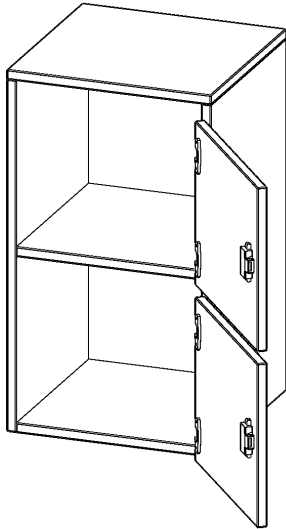

## SCHLIESSFACH - AUFSATZSCHRANK, 2 ORDNERHÖHEN - SERIE EVO180

2 SCHLIESSFÄCHER, MIT BRIEFSCHLITZ, TÜREN ÖFFNEN NACH RECHTS, B/H/T: 40,5X72X40 CM

### PRODUKTBE SCHREIBUNG

Die evo180 Schließfach Aufsatzschränke in verschiedenen Höhen, Breiten und Varianten sind ein Kernstück unseres evo180 Schrankwandprogrammes. Sie bieten Ihnen die Möglichkeit, Ihre Raumhöhe immer optimal auszunutzen und im wahrsten Sinne des Wortes "noch einen drauf zu setzen". Die Aufsatzschränke werden als Ergänzung zu unseren Basis Schränken angeboten und bei Lieferung optional durch unser Team mit dem jeweiligen Unterschrank fest verschraubt. Die Rückwand ist als Sichtrückwand ausgeführt, dementsprechend eignen sich alle evo180 Einzelschränke oder Schrankwände auch als Raumteiler.

Die Schließfächer sind mittels Schloss abschließbar und wahlweise mit komplett geschlossener Frontblende oder verkürzter Frontblende erhältlich. Dank der verkürzten Frontblende können Briefe und Informationen in das geschlossene Fach eingeworfen werden. Bitte treffen Sie Ihre Auswahl bei der Bestellung.

### EIGENSCHAFTEN

- Schließfach - Aufsatzschrank
- 2 Türen, abschließbar
- Sichtrückwand
- Höhe 72 cm
- Türen öffnen nach rechts
- Tür mit Briefeinwurf