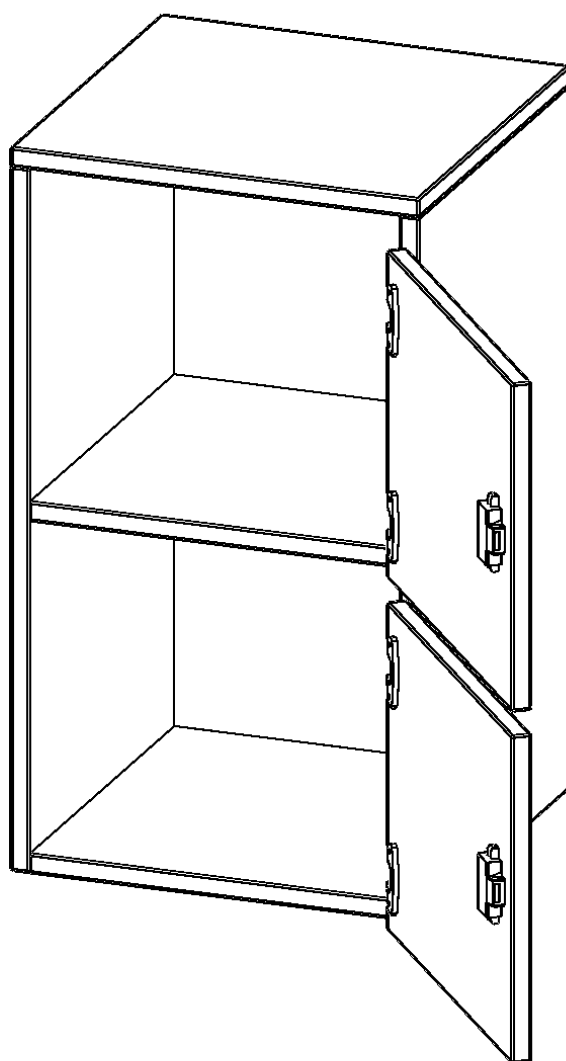

## SCHLIESSFACH - AUFSATZSCHRANK, 2 ORDNERHÖHEN - SERIE EVO180

2 SCHLIESSFÄCHER, MIT BRIEFSCHLITZ, TÜREN ÖFFNEN NACH RECHTS, B/H/T: 40,5X72X40 CM

### PRODUKTBE SCHREIBUNG

Die evo180 Schließfach Aufsatzschränke in verschiedenen Höhen, Breiten und Varianten sind ein Kernstück unseres evo180 Schrankwandprogrammes. Sie bieten Ihnen die Möglichkeit, Ihre Raumhöhe immer optimal auszunutzen und im wahrsten Sinne des Wortes "noch einen drauf zu setzen". Die Aufsatzschränke werden als Ergänzung zu unseren Basis Schränken angeboten und bei Lieferung optional durch unser Team mit dem jeweiligen Unterschrank fest verschraubt. Die Rückwand ist als Sichtrückwand ausgeführt, dementsprechend eignen sich alle evo180 Einzelschränke oder Schrankwände auch als Raumteiler.

### EIGENSCHAFTEN

- Schließfach - Aufsatzschrank
- 2 Türen, abschließbar
- Sichtrückwand
- Höhe 72 cm
- Türen öffnen nach rechts
- Tür mit Briefeinwurf

### Zubehör

Freistehend

Artikelnummer	F4142ASFBRE	
Breite / Höhe / Tiefe	405 mm / 720 mm / 400 mm	15.9" / 28.3" / 15.7"
Ordnerhöhen	2	
Fächer	2	
Montageart	Freistehend	
Einsatzbereich	Grundschule, Weiterführende Schule, Büro und Objekt, Konferenzraum	
Material	Melaminplatte	
Bauart	Abschließbar, Aufsatzmodul	
Produktlinie	evo180	