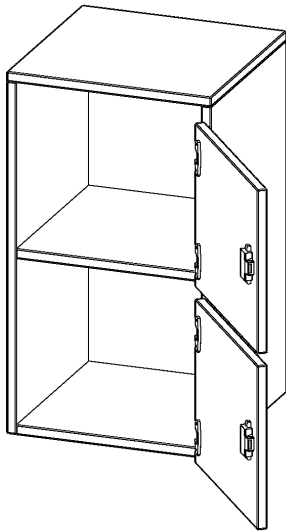

## SCHLIESSFACH - AUFSATZSCHRANK, 2 ORDNERHÖHEN - SERIE EVO180

2 SCHLIESSFÄCHER, MIT BRIEFSCHLITZ, TÜREN ÖFFNEN NACH RECHTS, B/H/T: 40,5X72X40 CM

### PRODUKTBE SCHREIBUNG

Die evo180 Schließfach Aufsatzschränke in verschiedenen Höhen, Breiten und Varianten sind ein Kernstück unseres evo180 Schrankwandprogrammes. Sie bieten Ihnen die Möglichkeit, Ihre Raumhöhe immer optimal auszunutzen und im wahrsten Sinne des Wortes "noch einen drauf zu setzen". Die Aufsatzschränke werden als Ergänzung zu unseren Basis Schränken angeboten und bei Lieferung optional durch unser Team mit dem jeweiligen Unterschrank fest verschraubt. Die Rückwand ist als Sichtrückwand ausgeführt, dementsprechend eignen sich alle evo180 Einzelschränke oder Schrankwände auch als Raumteiler.

Die Schließfächer sind mittels Schloss abschließbar und wahlweise mit komplett geschlossener Frontblende oder verkürzter Frontblende erhältlich. Dank der verkürzten Frontblende können Briefe und Informationen in das geschlossene Fach eingeworfen werden. Bitte treffen Sie Ihre Auswahl bei der Bestellung.

### EIGENSCHAFTEN

- Schließfach - Aufsatzschrank
- 2 Türen, abschließbar
- Sichtrückwand
- Höhe 72 cm
- Türen öffnen nach rechts
- Tür mit Briefeinwurf