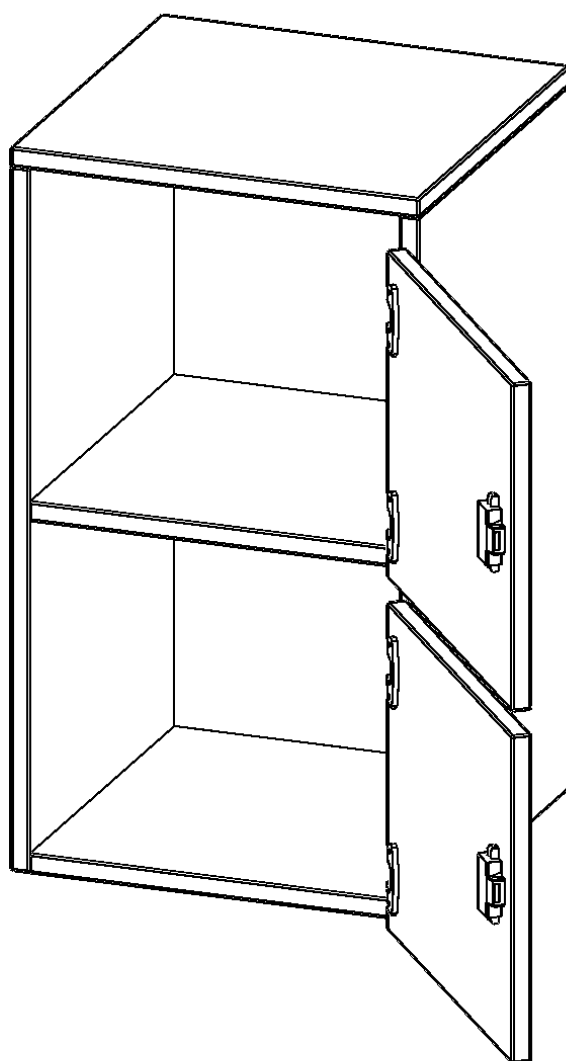

SCHLIESSFACH - AUFSATZSCHRANK, 2 ORDNERHÖHEN - SERIE EVO180

2 SCHLIESSFÄCHER, MIT BRIEFSCHLITZ, TÜREN ÖFFNEN NACH RECHTS, B/H/T: 40,5X72X40 CM

PRODUKTBEschREIBUNG

Die evo180 Schließfach Aufsatzschränke in verschiedenen Höhen, Breiten und Varianten sind ein Kernstück unseres evo180 Schrankwandprogrammes. Sie bieten Ihnen die Möglichkeit, Ihre Raumhöhe immer optimal auszunutzen und im wahrsten Sinne des Wortes "noch einen drauf zu setzen". Die Aufsatzschränke werden als Ergänzung zu unseren Basis Schränken angeboten und bei Lieferung optional durch unser Team mit dem jeweiligen Unterschrank fest verschraubt. Die Rückwand ist als Sichtrückwand ausgeführt, dementsprechend eignen sich alle evo180 Einzelschränke oder Schrankwände auch als Raumteiler.

Die Schließfächer sind mittels Schloss abschließbar und wahlweise mit komplett geschlossener Frontblende oder verkürzter Frontblende erhältlich. Dank der verkürzten Frontblende können Briefe und Informationen in das geschlossene Fach eingeworfen werden. Bitte treffen Sie Ihre Auswahl bei der Bestellung.

EIGENSCHAFTEN

- Schließfach - Aufsatzschrank
- 2 Türen, abschließbar
- Sichtrückwand
- Höhe 72 cm
- Türen öffnen nach rechts
- Tür mit Briefeinwurf

Zubehör

Freistehend

Artikelnummer	F4142ASFBRE	
Breite / Höhe / Tiefe	405 mm / 720 mm / 400 mm	15.9" / 28.3" / 15.7"
Ordnerhöhen	2	
Fächer	2	
Montageart	Freistehend	
Einsatzbereich	Grundschule, Weiterführende Schule, Büro und Objekt, Konferenzraum	
Material	Melaminplatte	
Bauart	Abschließbar, Aufsatzmodul	
Produktlinie	evo180	