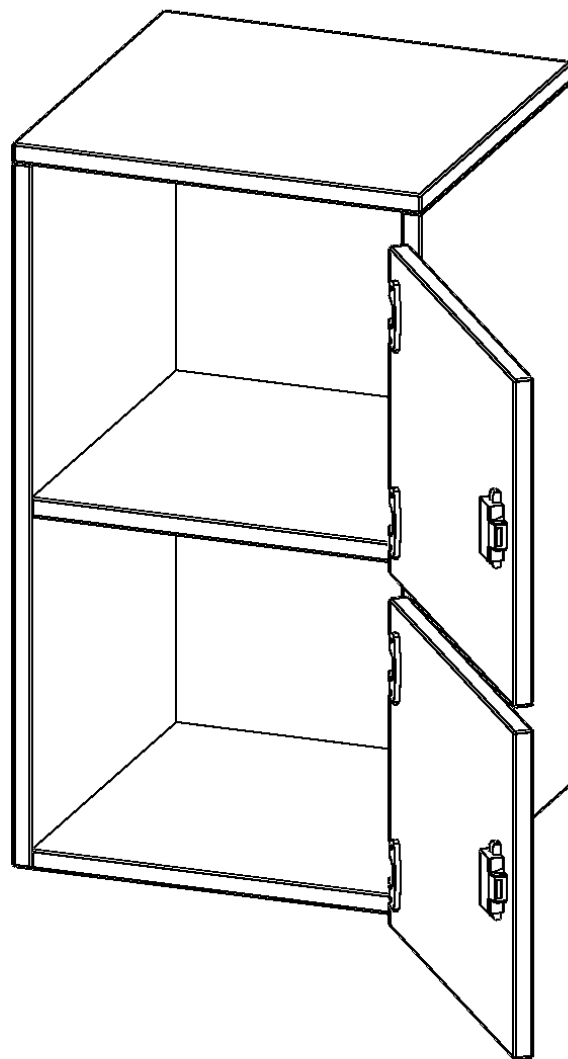

## SCHLIESSFACH - AUFSATZSCHRANK, 2 ORDNERHÖHEN - SERIE EVO180

2 SCHLIESSFÄCHER, MIT BRIEFSCHLITZ, TÜREN ÖFFNEN NACH RECHTS, B/H/T: 40,5X72X40 CM

### PRODUKTBE SCHREIBUNG

Die evo180 Schließfach Aufsatzschränke in verschiedenen Höhen, Breiten und Varianten sind ein Kernstück unseres evo180 Schrankwandprogrammes. Sie bieten Ihnen die Möglichkeit, Ihre Raumhöhe immer optimal auszunutzen und im wahrsten Sinne des Wortes "noch einen drauf zu setzen". Die Aufsatzschränke werden als Ergänzung zu unseren Basis Schränken angeboten und bei Lieferung optional durch unser Team mit dem jeweiligen Unterschrank fest verschraubt. Die Rückwand ist als Sichtrückwand ausgeführt, dementsprechend eignen sich alle evo180 Einzelschränke oder Schrankwände auch als Raumteiler.

### EIGENSCHAFTEN

- Schließfach - Aufsatzschrank
- 2 Türen, abschließbar
- Sichtrückwand
- Höhe 72 cm
- Türen öffnen nach rechts
- Tür mit Briefeinwurf

### Zubehör

Freistehend

Artikelnummer	F4142ASFBRE	
Breite / Höhe / Tiefe	405 mm / 720 mm / 400 mm	15.9" / 28.3" / 15.7"
Ordnerhöhen	2	
Fächer	2	
Montageart	Freistehend	
Einsatzbereich	Grundschule, Weiterführende Schule, Büro und Objekt, Konferenzraum	
Material	Melaminplatte	
Bauart	Abschließbar, Aufsatzmodul	
Produktlinie	evo180	