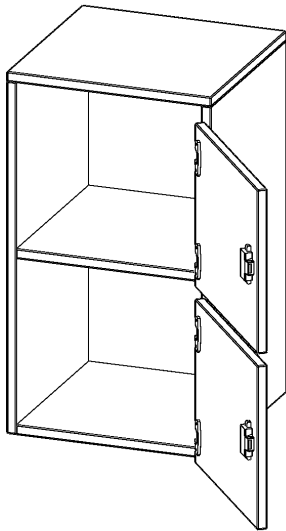

SCHLIESSFACH - AUFSATZSCHRANK, 2 ORDNERHÖHEN - SERIE EVO180

2 SCHLIESSFÄCHER, MIT BRIEFSCHLITZ, TÜREN ÖFFNEN NACH RECHTS, B/H/T: 40,5X72X40 CM

PRODUKTBEschREIBUNG

Die evo180 Schließfach Aufsatzschränke in verschiedenen Höhen, Breiten und Varianten sind ein Kernstück unseres evo180 Schrankwandprogrammes. Sie bieten Ihnen die Möglichkeit, Ihre Raumhöhe immer optimal auszunutzen und im wahrsten Sinne des Wortes "noch einen drauf zu setzen". Die Aufsatzschränke werden als Ergänzung zu unseren Basis Schränken angeboten und bei Lieferung optional durch unser Team mit dem jeweiligen Unterschrank fest verschraubt. Die Rückwand ist als Sichtrückwand ausgeführt, dementsprechend eignen sich alle evo180 Einzelschränke oder Schrankwände auch als Raumteiler.

Die Schließfächer sind mittels Schloss abschließbar und wahlweise mit komplett geschlossener Frontblende oder verkürzter Frontblende erhältlich. Dank der verkürzten Frontblende können Briefe und Informationen in das geschlossene Fach eingeworfen werden. Bitte treffen Sie Ihre Auswahl bei der Bestellung.

EIGENSCHAFTEN

- Schließfach - Aufsatzschrank
- 2 Türen, abschließbar
- Sichtrückwand
- Höhe 72 cm
- Türen öffnen nach rechts
- Tür mit Briefeinwurf

Zubehör

Freistehend

Artikelnummer	F4142ASFBRE	
Breite / Höhe / Tiefe	405 mm / 720 mm / 400 mm	15.9" / 28.3" / 15.7"
Ordnerhöhen	2	
Fächer	2	
Montageart	Freistehend	
Einsatzbereich	Grundschule, Weiterführende Schule, Büro und Objekt, Konferenzraum	
Material	Melaminplatte	
Bauart	Abschließbar, Aufsatzmodul	
Produktlinie	evo180	