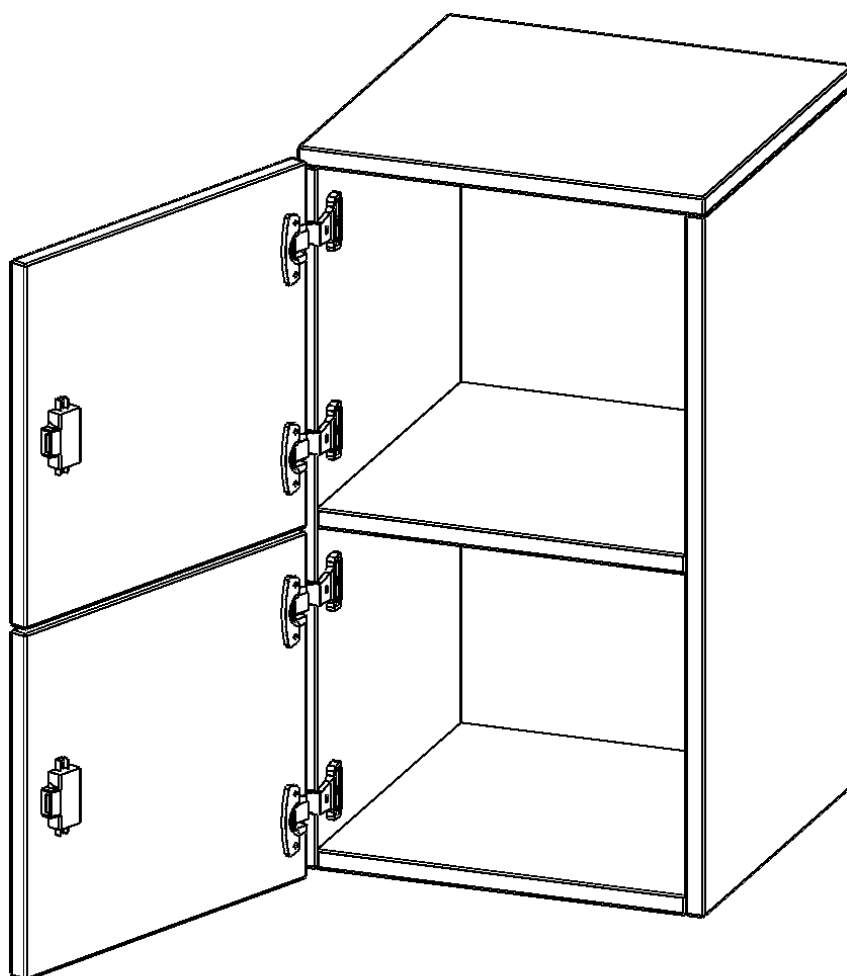

F4142ASFLI

PRODUKTDATENBLATT
WWW.MOEBELWERK-NIESKY.DE

SCHLIESSFACH - AUFSATZSCHRANK, 2 ORDNERHÖHEN - SERIE EVO180

2 SCHLIESSFÄCHER, TÜREN ÖFFNEN NACH LINKS, B/H/T: 40,5X72X40 CM

PRODUKTBESCHREIBUNG

Die evo180 Schließfach Aufsatzschränke in verschiedenen Höhen, Breiten und Varianten sind ein Kernstück unseres evo180 Schrankwandprogrammes. Sie bieten Ihnen die Möglichkeit, Ihre Raumhöhe immer optimal auszunutzen und im wahrsten Sinne des Wortes "noch einen drauf zu setzen". Die Aufsatzschränke werden als Ergänzung zu unseren Basis Schränken angeboten und bei Lieferung optional durch unser Team mit dem jeweiligen Unterschrank fest verschraubt. Die Rückwand ist als Sichrückwand ausgeführt, dementsprechend eignen sich alle evo180 Einzelschränke oder Schrankwände auch als Raumteiler.

Alle Schließfach Aufsatzschränke werden aus melaminharzbeschichteter E1 Feinspanplatte gefertigt, die FSC zertifiziert und formaldehydfrei sind. Als Kanten verwenden wir besonders robuste 2 mm starke ABS Kanten, die unter hoher Temperatur fest verleimt werden. Bitte wählen Sie Ihr Wunschdekor aus unserer Dekorpalette aus. Die Einlegeböden sind im Raster von 32 mm verstellbar. Unsere hochwertigen Bodenträger verfügen über einen "Ausziehstop", so wird verhindert, dass Böden mit Inhalt darauf aus dem Regal oder Schrank rutschen können. Die Türen lassen sich dank 270° öffnender Scharniere an den Korpus anlegen. Sie sind mit einem Schloss verschließbar. An den Türen befindet sich eine Staublippe.

EIGENSCHAFTEN

- Schließfach - Aufsatzschrank
- 2 Türen, abschließbar
- Sichrückwand
- Höhe 72 cm
- Türen öffnen nach links

Zubehör

Freistehend

21.11.2024
Seite 1/2

Artikelnummer	F4142ASFLI	
Breite / Höhe / Tiefe	405 mm / 720 mm / 400 mm	15.9" / 28.3" / 15.7"
Ordnerhöhen	2	
Fächer	2	
Montageart	Freistehend	
Einsatzbereich	Grundschule, Weiterführende Schule, Büro und Objekt, Konferenzraum	
Material	Melaminplatte	
Bauart	Abschließbar, Aufsatzmodul	
Produktlinie	evo180	