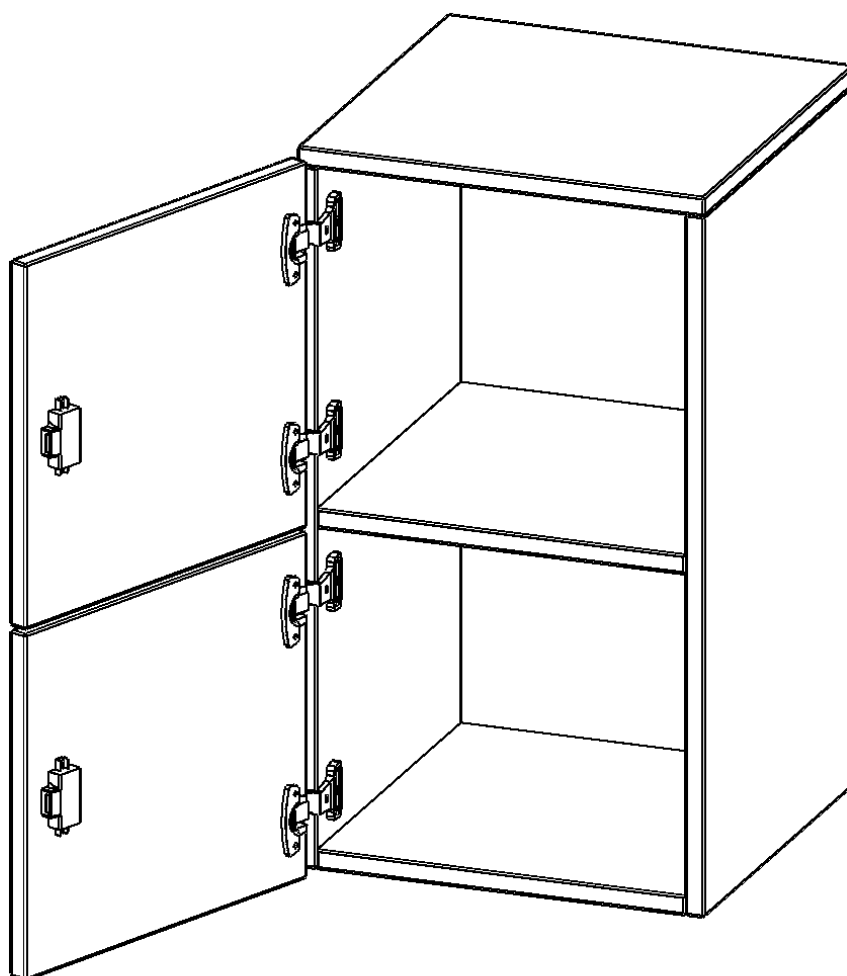

F4142ASFLI

PRODUKTDATENBLATT
WWW.MOEBELWERK-NIESKY.DE

SCHLIESSFACH - AUFSATZSCHRANK, 2 ORDNERHÖHEN - SERIE EVO180

2 SCHLIESSFÄCHER, TÜREN ÖFFNEN NACH LINKS, B/H/T: 40,5X72X40 CM

PRODUKTBESCHREIBUNG

Die evo180 Schließfach Aufsatzschränke in verschiedenen Höhen, Breiten und Varianten sind ein Kernstück unseres evo180 Schrankwandprogrammes. Sie bieten Ihnen die Möglichkeit, Ihre Raumhöhe immer optimal auszunutzen und im wahrsten Sinne des Wortes "noch einen drauf zu setzen". Die Aufsatzschränke werden als Ergänzung zu unseren Basis Schränken angeboten und bei Lieferung optional durch unser Team mit dem jeweiligen Unterschrank fest verschraubt. Die Rückwand ist als Sichrückwand ausgeführt, dementsprechend eignen sich alle evo180 Einzelschränke oder Schrankwände auch als Raumteiler.

Alle Schließfach Aufsatzschränke werden aus melaminharzbeschichteter E1 Feinspanplatte gefertigt, die FSC zertifiziert und formaldehydfrei sind. Als Kanten verwenden wir besonders robuste 2 mm starke ABS Kanten, die unter hoher Temperatur fest verleimt werden. Bitte wählen Sie Ihr Wunschdekor aus unserer Dekorpalette aus. Die Einlegeböden sind im Raster von 32 mm verstellbar. Unsere hochwertigen Bodenträger verfügen über einen "Ausziehstop", so wird verhindert, dass Böden mit Inhalt darauf aus dem Regal oder Schrank rutschen können. Die Türen lassen sich dank 270° öffnender Scharniere an den Korpus anlegen. Sie sind mit einem Schloss verschließbar. An den Türen befindet sich eine Staublippe.

EIGENSCHAFTEN

- Schließfach - Aufsatzschrank
- 2 Türen, abschließbar
- Sichrückwand
- Höhe 72 cm
- Türen öffnen nach links

Zubehör

Freistehend

08.10.2024
Seite 1/2

Artikelnummer	F4142ASFLI	
Breite / Höhe / Tiefe	405 mm / 720 mm / 400 mm	15.9" / 28.3" / 15.7"
Ordnerhöhen	2	
Fächer	2	
Montageart	Freistehend	
Einsatzbereich	Grundschule, Weiterführende Schule, Büro und Objekt, Konferenzraum	
Material	Melaminplatte	
Bauart	Abschließbar, Aufsatzmodul	
Produktlinie	evo180	