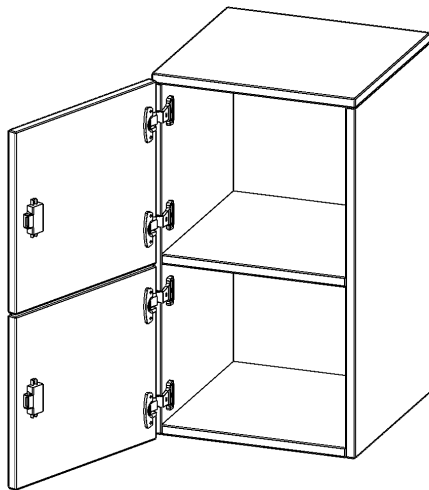

F4142ASFLI

PRODUKTDATENBLATT
WWW.MOEBELWERK-NIESKY.DE

SCHLIESSFACH - AUFSATZSCHRANK, 2 ORDNERHÖHEN - SERIE EVO180

2 SCHLIESSFÄCHER, TÜREN ÖFFNEN NACH LINKS, B/H/T: 40,5X72X40 CM

PRODUKTBESCHREIBUNG

Die evo180 Schließfach Aufsatzschränke in verschiedenen Höhen, Breiten und Varianten sind ein Kernstück unseres evo180 Schrankwandprogrammes. Sie bieten Ihnen die Möglichkeit, Ihre Raumhöhe immer optimal auszunutzen und im wahrsten Sinne des Wortes "noch einen drauf zu setzen". Die Aufsatzschränke werden als Ergänzung zu unseren Basis Schränken angeboten und bei Lieferung optional durch unser Team mit dem jeweiligen Unterschrank fest verschraubt. Die Rückwand ist als Sichrückwand ausgeführt, dementsprechend eignen sich alle evo180 Einzelschränke oder Schrankwände auch als Raumteiler.

Die Schließfächer sind mittels Schloss abschließbar und wahlweise mit komplett geschlossener Frontblende oder verkürzter Frontblende erhältlich. Dank der verkürzten Frontblende können Briefe und Informationen in das geschlossene Fach eingeworfen werden. Bitte treffen Sie Ihre Auswahl bei der Bestellung.

Alle Schließfach Aufsatzschränke werden aus melaminharzbeschichteter E1 Feinspanplatte gefertigt, die FSC zertifiziert und formaldehydfrei sind. Als Kanten verwenden wir besonders robuste 2 mm starke ABS Kanten, die unter hoher Temperatur fest verleimt werden. Bitte wählen Sie Ihr Wunschdekor aus unserer Dekorpalette aus. Die Einlegeböden sind im Raster von 32 mm verstellbar. Unsere hochwertigen Bodenträger verfügen über einen "Ausziehstop", so wird verhindert, dass Böden mit Inhalt darauf aus dem Regal oder Schrank rutschen können. Die Türen lassen sich dank 270° öffnender Scharniere an den Korpus anlegen. Sie sind mit einem Schloss verschließbar. An den Türen befindet sich eine Staublippe.