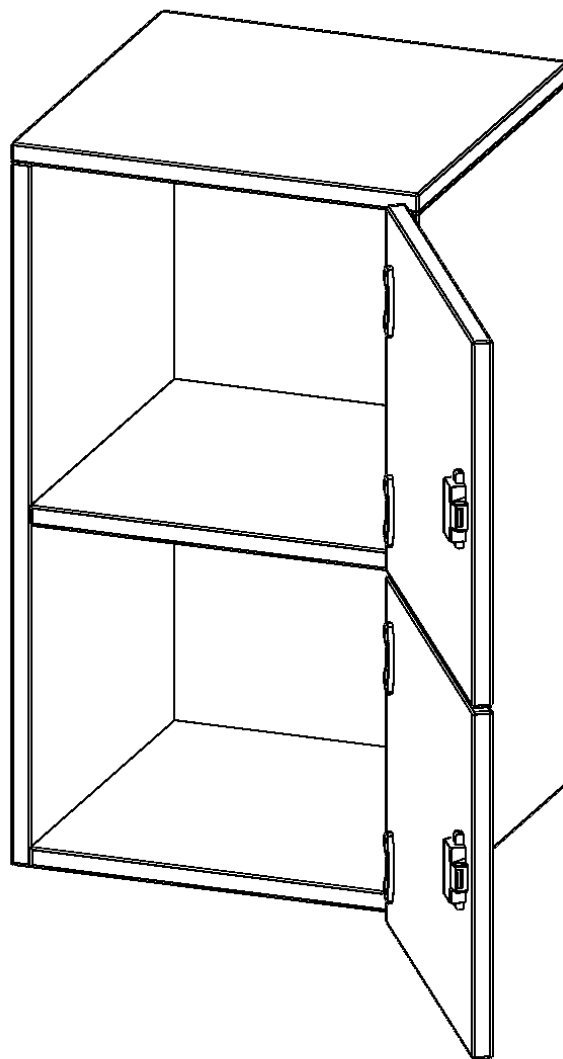

SCHLIESSFACH - AUFSATZSCHRANK, 2 ORDNERHÖHEN - SERIE EVO180

2 SCHLIESSFÄCHER, TÜREN ÖFFNEN NACH RECHTS, B/H/T: 40,5X72X40 CM

PRODUKTBE SCHREIBUNG

Die evo180 Schließfach Aufsatzschränke in verschiedenen Höhen, Breiten und Varianten sind ein Kernstück unseres evo180 Schrankwandprogrammes. Sie bieten Ihnen die Möglichkeit, Ihre Raumhöhe immer optimal auszunutzen und im wahrsten Sinne des Wortes "noch einen drauf zu setzen". Die Aufsatzschränke werden als Ergänzung zu unseren Basis Schränken angeboten und bei Lieferung optional durch unser Team mit dem jeweiligen Unterschrank fest verschraubt. Die Rückwand ist als Sichrückwand ausgeführt, dementsprechend eignen sich alle evo180 Einzelschränke oder Schrankwände auch als Raumteiler.

Die Schließfächer sind mittels Schloss abschließbar und wahlweise mit komplett geschlossener Frontblende oder verkürzter Frontblende erhältlich. Dank der verkürzten Frontblende können Briefe und Informationen in das geschlossene Fach eingeworfen werden. Bitte treffen Sie Ihre Auswahl bei der Bestellung.

EIGENSCHAFTEN

- Schließfach - Aufsatzschrank
- 2 Türen, abschließbar
- Sichrückwand
- Höhe 72 cm
- Türen öffnen nach rechts

Zubehör

Freistehend

Artikelnummer	F4142ASFRE	
Breite / Höhe / Tiefe	405 mm / 720 mm / 400 mm	15.9" / 28.3" / 15.7"
Ordnerhöhen	2	
Fächer	2	
Montageart	Freistehend	
Einsatzbereich	Grundschule, Weiterführende Schule, Büro und Objekt, Konferenzraum	
Material	Melaminplatte	
Bauart	Abschließbar, Aufsatzmodul	
Produktlinie	evo180	