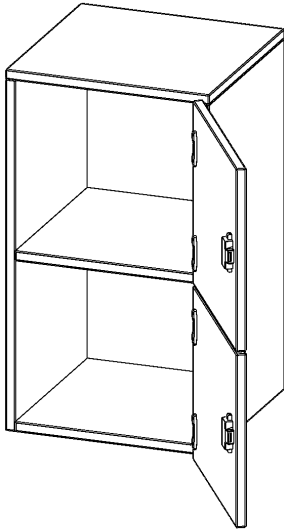

SCHLIESSFACH - AUFSATZSCHRANK, 2 ORDNERHÖHEN - SERIE EVO180

2 SCHLIESSFÄCHER, TÜREN ÖFFNEN NACH RECHTS, B/H/T: 40,5X72X40 CM

PRODUKTBE SCHREIBUNG

Die evo180 Schließfach Aufsatzschränke in verschiedenen Höhen, Breiten und Varianten sind ein Kernstück unseres evo180 Schrankwandprogrammes. Sie bieten Ihnen die Möglichkeit, Ihre Raumhöhe immer optimal auszunutzen und im wahrsten Sinne des Wortes "noch einen drauf zu setzen". Die Aufsatzschränke werden als Ergänzung zu unseren Basis Schränken angeboten und bei Lieferung optional durch unser Team mit dem jeweiligen Unterschrank fest verschraubt. Die Rückwand ist als Sichrückwand ausgeführt, dementsprechend eignen sich alle evo180 Einzelschränke oder Schrankwände auch als Raumteiler.

Die Schließfächer sind mittels Schloss abschließbar und wahlweise mit komplett geschlossener Frontblende oder verkürzter Frontblende erhältlich. Dank der verkürzten Frontblende können Briefe und Informationen in das geschlossene Fach eingeworfen werden. Bitte treffen Sie Ihre Auswahl bei der Bestellung.

EIGENSCHAFTEN

- Schließfach - Aufsatzschrank
- 2 Türen, abschließbar
- Sichrückwand
- Höhe 72 cm
- Türen öffnen nach rechts

Zubehör

Freistehend

Artikelnummer	F4142ASFRE	
Breite / Höhe / Tiefe	405 mm / 720 mm / 400 mm	15.9" / 28.3" / 15.7"
Ordnerhöhen	2	
Fächer	2	
Montageart	Freistehend	
Einsatzbereich	Grundschule, Weiterführende Schule, Büro und Objekt, Konferenzraum	
Material	Melaminplatte	
Bauart	Abschließbar, Aufsatzmodul	
Produktlinie	evo180	