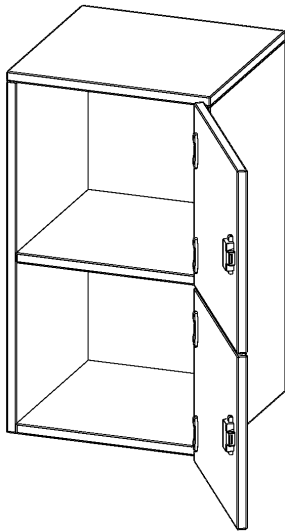

SCHLIESSFACH - AUFSATZSCHRANK, 2 ORDNERHÖHEN - SERIE EVO180

2 SCHLIESSFÄCHER, TÜREN ÖFFNEN NACH RECHTS, B/H/T: 40,5X72X40 CM

PRODUKTBEschREIBUNG

Die evo180 Schließfach Aufsatzschränke in verschiedenen Höhen, Breiten und Varianten sind ein Kernstück unseres evo180 Schrankwandprogrammes. Sie bieten Ihnen die Möglichkeit, Ihre Raumhöhe immer optimal auszunutzen und im wahrsten Sinne des Wortes "noch einen drauf zu setzen". Die Aufsatzschränke werden als Ergänzung zu unseren Basis Schränken angeboten und bei Lieferung optional durch unser Team mit dem jeweiligen Unterschrank fest verschraubt. Die Rückwand ist als Sichrückwand ausgeführt, dementsprechend eignen sich alle evo180 Einzelschränke oder Schrankwände auch als Raumteiler.

Die Schließfächer sind mittels Schloss abschließbar und wahlweise mit komplett geschlossener Frontblende oder verkürzter Frontblende erhältlich. Dank der verkürzten Frontblende können Briefe und Informationen in das geschlossene Fach eingeworfen werden. Bitte treffen Sie Ihre Auswahl bei der Bestellung.

EIGENSCHAFTEN

- Schließfach - Aufsatzschrank
- 2 Türen, abschließbar
- Sichrückwand
- Höhe 72 cm
- Türen öffnen nach rechts

Zubehör

Freistehend

Artikelnummer	F4142ASFRE	
Breite / Höhe / Tiefe	405 mm / 720 mm / 400 mm	15.9" / 28.3" / 15.7"
Ordnerhöhen	2	
Fächer	2	
Montageart	Freistehend	
Einsatzbereich	Grundschule, Weiterführende Schule, Büro und Objekt, Konferenzraum	
Material	Melaminplatte	
Bauart	Abschließbar, Aufsatzmodul	
Produktlinie	evo180	