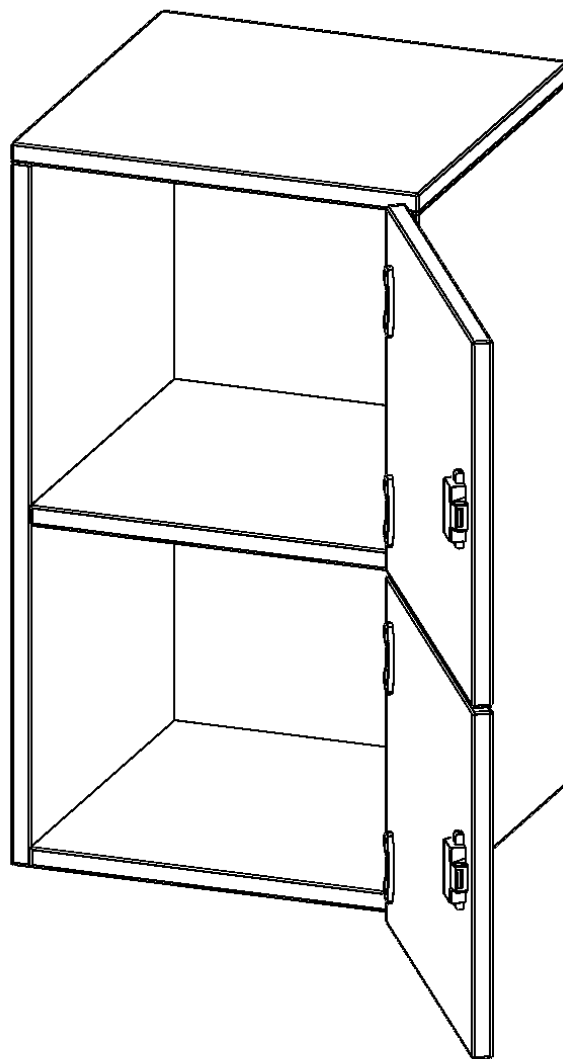

SCHLIESSFACH - AUFSATZSCHRANK, 2 ORDNERHÖHEN - SERIE EVO180

2 SCHLIESSFÄCHER, TÜREN ÖFFNEN NACH RECHTS, B/H/T: 40,5X72X40 CM

PRODUKTBEschREIBUNG

Die evo180 Schließfach Aufsatzschränke in verschiedenen Höhen, Breiten und Varianten sind ein Kernstück unseres evo180 Schrankwandprogrammes. Sie bieten Ihnen die Möglichkeit, Ihre Raumhöhe immer optimal auszunutzen und im wahrsten Sinne des Wortes "noch einen drauf zu setzen". Die Aufsatzschränke werden als Ergänzung zu unseren Basis Schränken angeboten und bei Lieferung optional durch unser Team mit dem jeweiligen Unterschrank fest verschraubt. Die Rückwand ist als Sichrückwand ausgeführt, dementsprechend eignen sich alle evo180 Einzelschränke oder Schrankwände auch als Raumteiler.

Die Schließfächer sind mittels Schloss abschließbar und wahlweise mit komplett geschlossener Frontblende oder verkürzter Frontblende erhältlich. Dank der verkürzten Frontblende können Briefe und Informationen in das geschlossene Fach eingeworfen werden. Bitte treffen Sie Ihre Auswahl bei der Bestellung.

EIGENSCHAFTEN

- Schließfach - Aufsatzschrank
- 2 Türen, abschließbar
- Sichrückwand
- Höhe 72 cm
- Türen öffnen nach rechts

Zubehör

Freistehend

Artikelnummer	F4142ASFRE	
Breite / Höhe / Tiefe	405 mm / 720 mm / 400 mm	15.9" / 28.3" / 15.7"
Ordnerhöhen	2	
Fächer	2	
Montageart	Freistehend	
Einsatzbereich	Grundschule, Weiterführende Schule, Büro und Objekt, Konferenzraum	
Material	Melaminplatte	
Bauart	Abschließbar, Aufsatzmodul	
Produktlinie	evo180	