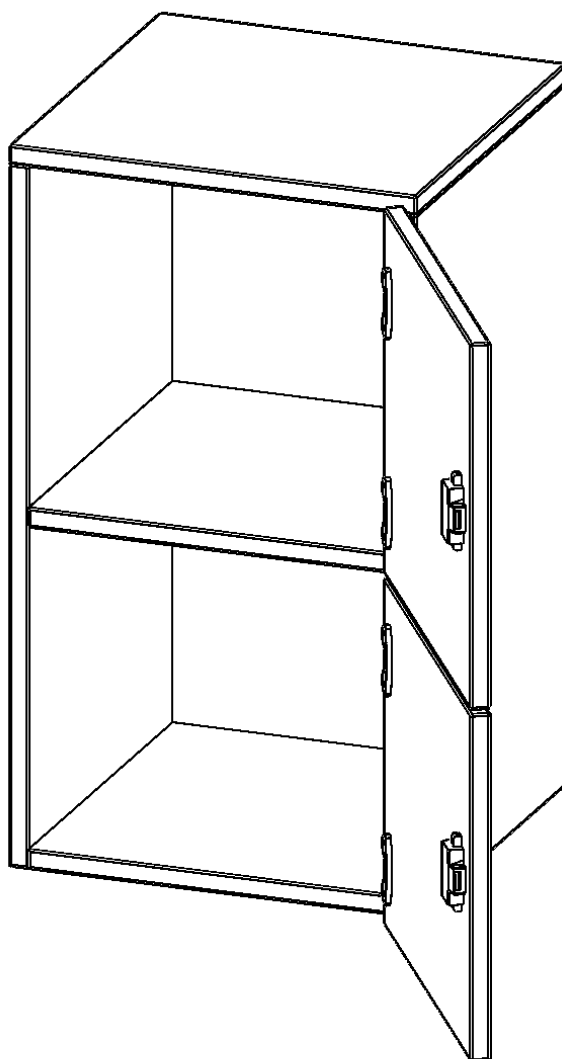

SCHLIESSFACH - AUFSATZSCHRANK, 2 ORDNERHÖHEN - SERIE EVO180

2 SCHLIESSFÄCHER, TÜREN ÖFFNEN NACH RECHTS, B/H/T: 40,5X72X40 CM

PRODUKTBESCHREIBUNG

Die evo180 Schließfach Aufsatzschränke in verschiedenen Höhen, Breiten und Varianten sind ein Kernstück unseres evo180 Schrankwandprogrammes. Sie bieten Ihnen die Möglichkeit, Ihre Raumhöhe immer optimal auszunutzen und im wahrsten Sinne des Wortes "noch einen drauf zu setzen". Die Aufsatzschränke werden als Ergänzung zu unseren Basis Schränken angeboten und bei Lieferung optional durch unser Team mit dem jeweiligen Unterschrank fest verschraubt. Die Rückwand ist als Sichrückwand ausgeführt, dementsprechend eignen sich alle evo180 Einzelschränke oder Schrankwände auch als Raumteiler.

Die Schließfächer sind mittels Schloss abschließbar und wahlweise mit komplett geschlossener Frontblende oder verkürzter Frontblende erhältlich. Dank der verkürzten Frontblende können Briefe und Informationen in das geschlossene Fach eingeworfen werden. Bitte treffen Sie Ihre Auswahl bei der Bestellung.

EIGENSCHAFTEN

- Schließfach - Aufsatzschrank
- 2 Türen, abschließbar
- Sichrückwand
- Höhe 72 cm
- Türen öffnen nach rechts

Zubehör

Freistehend

Artikelnummer	F4142ASFRE	
Breite / Höhe / Tiefe	405 mm / 720 mm / 400 mm	15.9" / 28.3" / 15.7"
Ordnerhöhen	2	
Fächer	2	
Montageart	Freistehend	
Einsatzbereich	Grundschule, Weiterführende Schule, Büro und Objekt, Konferenzraum	
Material	Melaminplatte	
Bauart	Abschließbar, Aufsatzmodul	
Produktlinie	evo180	