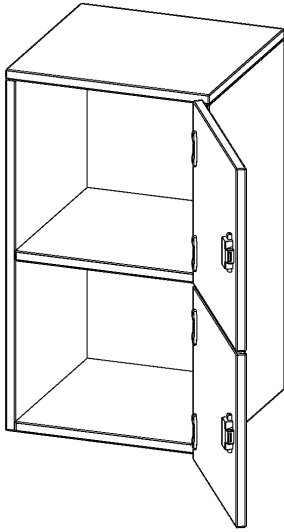

## SCHLIESSFACH - AUFSATZSCHRANK, 2 ORDNERHÖHEN - SERIE EVO180

2 SCHLIESSFÄCHER, TÜREN ÖFFNEN NACH RECHTS, B/H/T: 40,5X72X40 CM

### PRODUKTBESCHREIBUNG

Die evo180 Schließfach Aufsatzschränke in verschiedenen Höhen, Breiten und Varianten sind ein Kernstück unseres evo180 Schrankwandprogrammes. Sie bieten Ihnen die Möglichkeit, Ihre Raumhöhe immer optimal auszunutzen und im wahrsten Sinne des Wortes "noch einen drauf zu setzen". Die Aufsatzschränke werden als Ergänzung zu unseren Basis Schränken angeboten und bei Lieferung optional durch unser Team mit dem jeweiligen Unterschrank fest verschraubt. Die Rückwand ist als Sichrückwand ausgeführt, dementsprechend eignen sich alle evo180 Einzelschränke oder Schrankwände auch als Raumteiler.

Die Schließfächer sind mittels Schloss abschließbar und wahlweise mit komplett geschlossener Frontblende oder verkürzter Frontblende erhältlich. Dank der verkürzten Frontblende können Briefe und Informationen in das geschlossene Fach eingeworfen werden. Bitte treffen Sie Ihre Auswahl bei der Bestellung.

### EIGENSCHAFTEN

- Schließfach - Aufsatzschrank
- 2 Türen, abschließbar
- Sichrückwand
- Höhe 72 cm
- Türen öffnen nach rechts