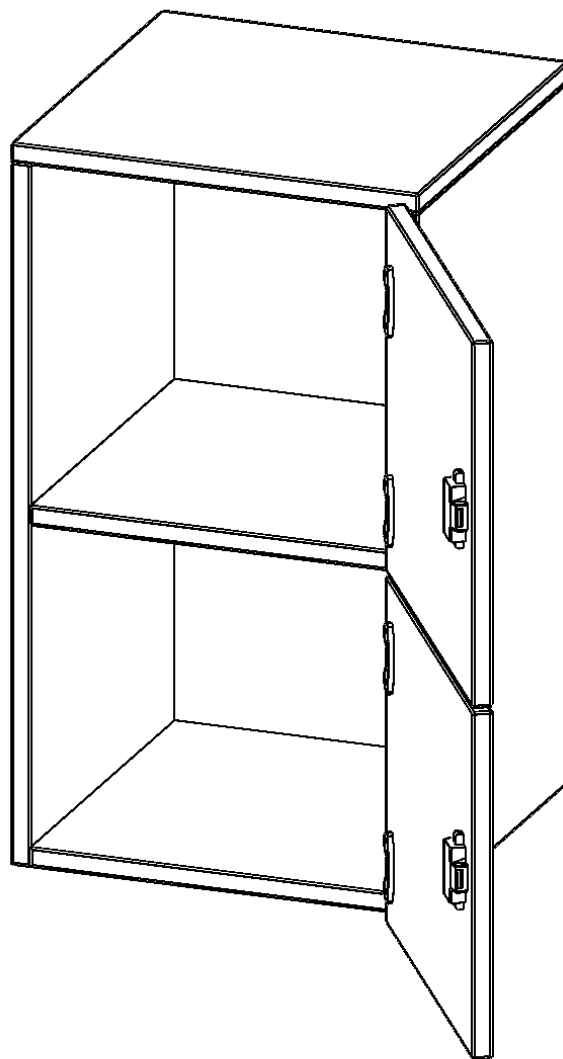

## SCHLIESSFACH - AUFSATZSCHRANK, 2 ORDNERHÖHEN - SERIE EVO180

2 SCHLIESSFÄCHER, TÜREN ÖFFNEN NACH RECHTS, B/H/T: 40,5X72X40 CM

### PRODUKTBESCHREIBUNG

Die evo180 Schließfach Aufsatzschränke in verschiedenen Höhen, Breiten und Varianten sind ein Kernstück unseres evo180 Schrankwandprogrammes. Sie bieten Ihnen die Möglichkeit, Ihre Raumhöhe immer optimal auszunutzen und im wahrsten Sinne des Wortes "noch einen drauf zu setzen". Die Aufsatzschränke werden als Ergänzung zu unseren Basis Schränken angeboten und bei Lieferung optional durch unser Team mit dem jeweiligen Unterschrank fest verschraubt. Die Rückwand ist als Sichrückwand ausgeführt, dementsprechend eignen sich alle evo180 Einzelschränke oder Schrankwände auch als Raumteiler.

### EIGENSCHAFTEN

- Schließfach - Aufsatzschrank
- 2 Türen, abschließbar
- Sichrückwand
- Höhe 72 cm
- Türen öffnen nach rechts

### Zubehör

Freistehend

Artikelnummer	F4142ASFRE	
Breite / Höhe / Tiefe	405 mm / 720 mm / 400 mm	15.9" / 28.3" / 15.7"
Ordnerhöhen	2	
Fächer	2	
Montageart	Freistehend	
Einsatzbereich	Grundschule, Weiterführende Schule, Büro und Objekt, Konferenzraum	
Material	Melaminplatte	
Bauart	Abschließbar, Aufsatzmodul	
Produktlinie	evo180	