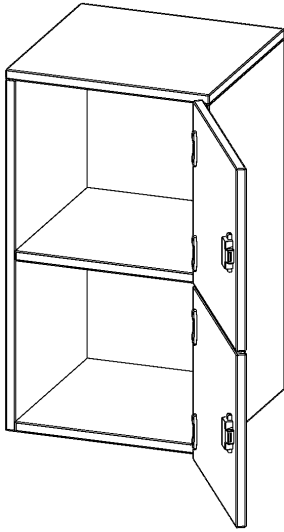

SCHLIESSFACH - AUFSATZSCHRANK, 2 ORDNERHÖHEN - SERIE EVO180

2 SCHLIESSFÄCHER, TÜREN ÖFFNEN NACH RECHTS, B/H/T: 40,5X72X40 CM

PRODUKTBESCHREIBUNG

Die evo180 Schließfach Aufsatzschränke in verschiedenen Höhen, Breiten und Varianten sind ein Kernstück unseres evo180 Schrankwandprogrammes. Sie bieten Ihnen die Möglichkeit, Ihre Raumhöhe immer optimal auszunutzen und im wahrsten Sinne des Wortes "noch einen drauf zu setzen". Die Aufsatzschränke werden als Ergänzung zu unseren Basis Schränken angeboten und bei Lieferung optional durch unser Team mit dem jeweiligen Unterschrank fest verschraubt. Die Rückwand ist als Sichrückwand ausgeführt, dementsprechend eignen sich alle evo180 Einzelschränke oder Schrankwände auch als Raumteiler.

Die Schließfächer sind mittels Schloss abschließbar und wahlweise mit komplett geschlossener Frontblende oder verkürzter Frontblende erhältlich. Dank der verkürzten Frontblende können Briefe und Informationen in das geschlossene Fach eingeworfen werden. Bitte treffen Sie Ihre Auswahl bei der Bestellung.

EIGENSCHAFTEN

- Schließfach - Aufsatzschrank
- 2 Türen, abschließbar
- Sichrückwand
- Höhe 72 cm
- Türen öffnen nach rechts

Zubehör

Freistehend

Artikelnummer	F4142ASFRE	
Breite / Höhe / Tiefe	405 mm / 720 mm / 400 mm	15.9" / 28.3" / 15.7"
Ordnerhöhen	2	
Fächer	2	
Montageart	Freistehend	
Einsatzbereich	Grundschule, Weiterführende Schule, Büro und Objekt, Konferenzraum	
Material	Melaminplatte	
Bauart	Abschließbar, Aufsatzmodul	
Produktlinie	evo180	