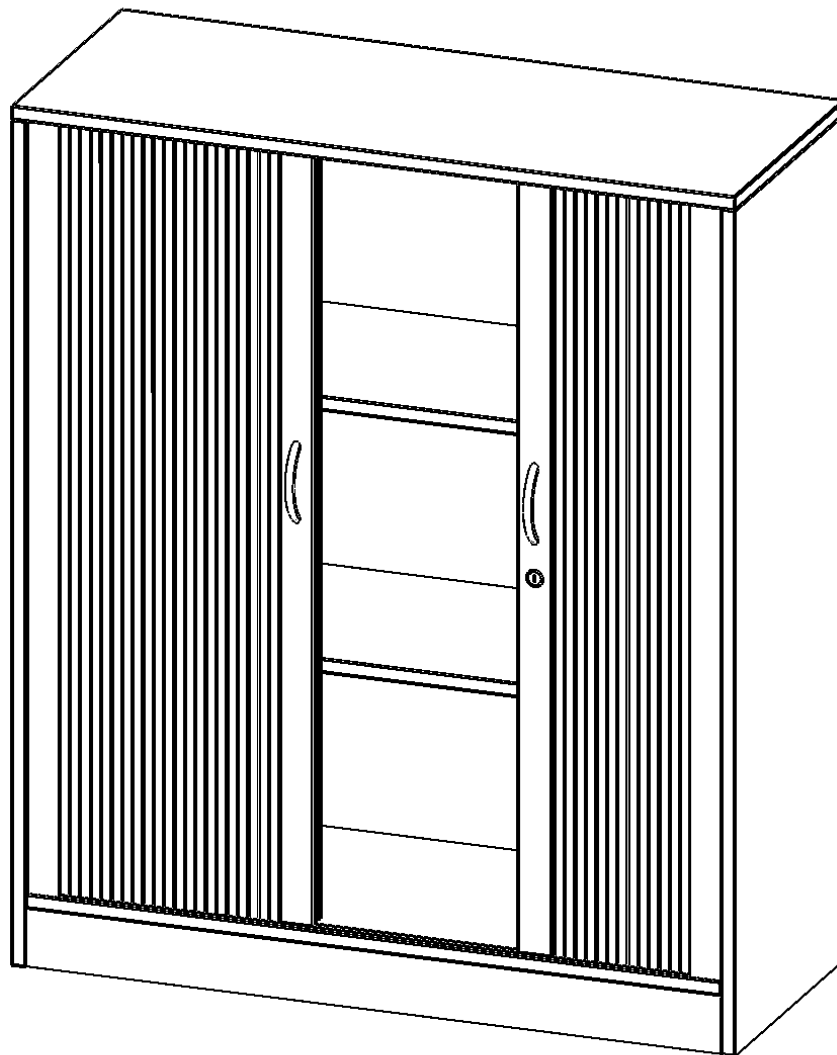

Q10043Q

PRODUKTDATENBLATT
WWW.MOEBELWERK-NIESKY.DE

SCHRANK MIT ROLLO, 3 ORDNERHÖHEN - SERIE EVO180

QUERROLLADEN, ABSCHLIESSBAR, MIT SOCKEL (81 MM), B/H/T: 100X118X40 CM

PRODUKTBESCHREIBUNG

Die evo180 Rollo Schränke in verschiedenen Höhen und Breiten sind ein Kernstück unseres evo180 Schrankwandprogrammes. Die Rückwand ist als Sichtrückwand ausgeführt, dementsprechend eignen sich alle evo180 Einzelschränke oder Schrankwände auch als Raumteiler. Der Schrank ist mit einem praktischen Querrollladen ausgestattet. Der abschließbare Rollladen verschwindet verdeckt seitlich im Schrank. Dank in Deckel und Boden eingetoter Führungsschiene läuft er besonders leicht. Die Farbe des Rollos ist silber (RAL 9006, Weißaluminium). Abschließbar ist der Rollo Schrank mittels Druckschloss.

Alle Rollo Schränke werden aus melaminharzbeschichteter E1 Feinspanplatte gefertigt, die FSC zertifiziert und formaldehydfrei sind. Als Kanten verwenden wir besonders robuste 2 mm starke ABS Kanten, die unter hoher Temperatur fest verleimt werden. Bitte wählen Sie Ihr Wunschdekor aus unserer Dekorpalette aus. Die Einlegeböden sind im Raster von 32 mm verstellbar. Unsere hochwertigen Bodenträger verfügen über einen "Ausziehstop", so wird verhindert, dass Böden mit Inhalt darauf aus dem Regal oder Schrank rutschen können.

Konfigurieren Sie Ihren Wunsch Rollo Schrank indem Sie bei den angebotenen Varianten Ihre Auswahl treffen.

EIGENSCHAFTEN

- Schrank mit Rollo, 3 Ordnerhöhen
- abschließbar mittels Druckschloss
- Sichtrückwand
- Höhe 118 cm für Standard Ordner
- wird mit Unterschrank verschraubt

Zubehör

Freistehend

Artikelnummer	Q10043Q	
Breite / Höhe / Tiefe	1000 mm / 1180 mm / 400 mm	39.4" / 46.5" / 15.7"
Gewicht	61 kg	134.5 lbs
Ordnerhöhen	3	
Einlegeböden	2	
Fächer	3	
Montageart	Freistehend	
Einsatzbereich	Grundschule, Weiterführende Schule, Büro und Objekt, Konferenzraum	
Material	Melaminplatte	
Bauart	Abschließbar, Untermodul	
Produktlinie	evo180	