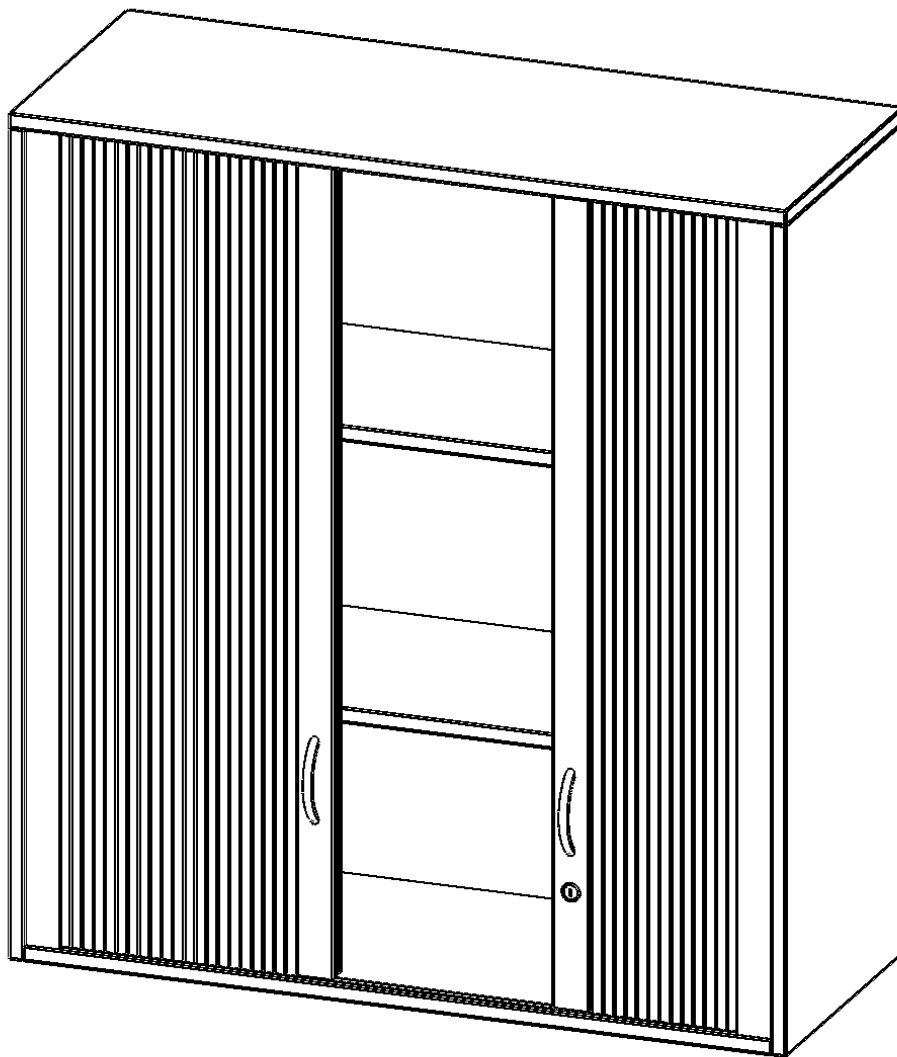

Artikelnummer	Q10063AQ	
Breite / Höhe / Tiefe	1000 mm / 1080 mm / 600 mm	39.4" / 42.5" / 23.6"
Ordnerhöhen	3	
Einlegeböden	2	
Fächer	3	
Montageart	Freistehend	
Einsatzbereich	Grundschule, Weiterführende Schule, Büro und Objekt, Konferenzraum	
Material	Melaminplatte	
Bauart	Abschließbar, Aufsatzmodul	
Produktlinie	evo180	

Möbelwerk Niesky GmbH
Neuhofer Straße 4-6
02906 Niesky
Deutschland

T +49 3588 2537-0
F +49 3588 2537-30
E info@moebelwerk-niesky.de
www.moebelwerk-niesky.de

© Copyright by Möbelwerk Niesky GmbH

08.10.2024
Seite 2/2