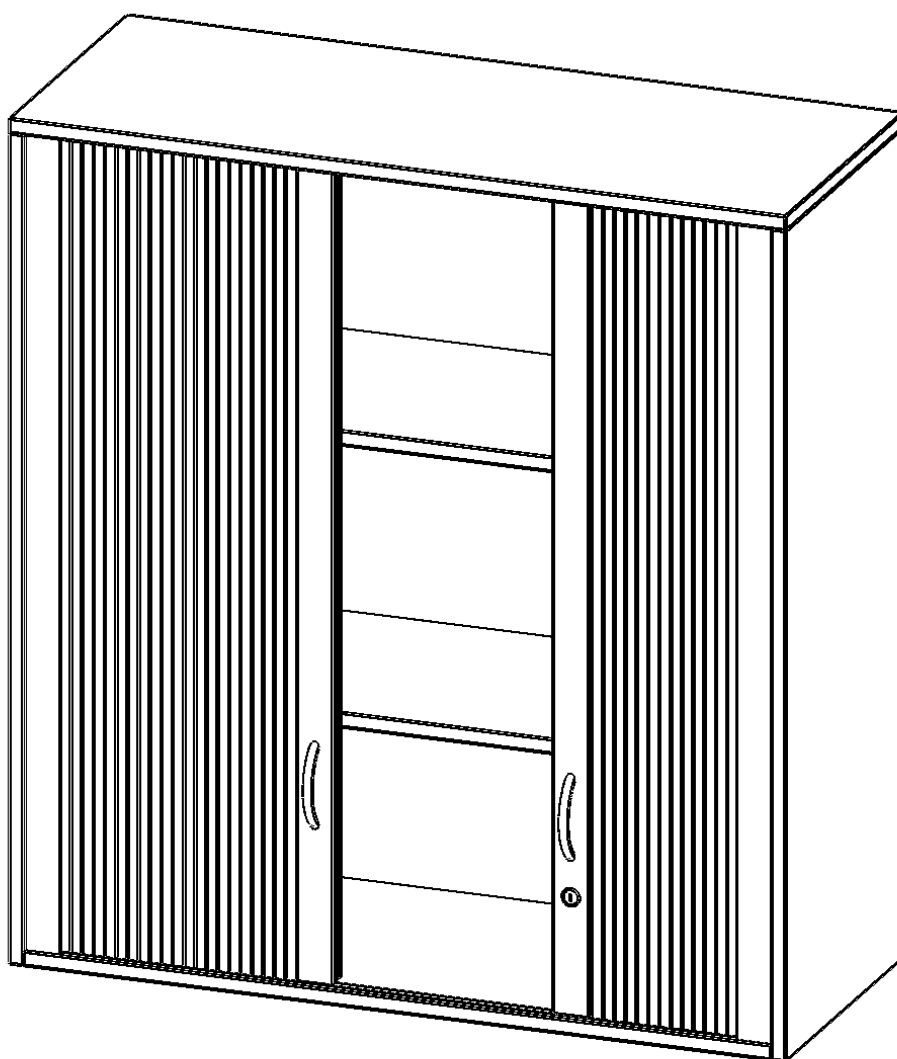

### PRODUKTBESCHREIBUNG

Rollo Aufsatzschränke werden als Ergänzung zu unseren Basis Schränken angeboten und bei Lieferung optional durch unser Team mit dem jeweiligen Unterschrank fest verschraubt. Die Rückwand ist als Sichtrückwand ausgeführt, dementsprechend eignen sich alle evo180 Einzelschränke oder Schrankwände auch als Raumteiler. Der Rollo Aufsatzschrank ist mit einem praktischen Querrollladen ausgestattet. Der abschließbare Rollladen verschwindet verdeckt seitlich im Schrank. Dank in Deckel und Boden eingenuiteter Führungsschiene läuft er besonders leicht. Die Farbe des Rollos ist Silber (RAL 9006, Weißaluminium). Abschließbar ist der Rollo Aufsatzschrank mittels Druckschloss.

Alle Rollo Aufsatzschränke werden aus melaminharzbeschichteter E1 Feinspanplatte gefertigt, die FSC zertifiziert und formaldehydfrei sind. Als Kanten verwenden wir besonders robuste 2 mm starke ABS Kanten, die unter hoher Temperatur fest verleimt werden. Bitte wählen Sie Ihr Wunschdekor aus unserer Dekorpalette aus. Die Einlegeböden sind im Raster von 32 mm verstellbar. Unsere hochwertigen Bodenträger verfügen über einen "Ausziehstop", so wird verhindert, dass Böden mit Inhalt darauf aus dem Regal oder Schrank rutschen können. Die Türen lassen sich dank 270° öffnender Scharniere an den Korpus anlegen. Sie sind mit einem Schloss verschließbar. An den Türen befindet sich eine Staublippe.

### EIGENSCHAFTEN

- Aufsatz mit Rollo, 3 Ordnerhöhen
- abschließbar mittels Druckschloss
- Sichtrückwand
- Höhe 108 cm für Standard Ordner
- wird mit Unterschrank verschraubt

### Zubehör

Freistehend

Artikelnummer	Q10063AQ	
Breite / Höhe / Tiefe	1000 mm / 1080 mm / 600 mm	39.4" / 42.5" / 23.6"
Ordnerhöhen	3	
Einlegeböden	2	
Fächer	3	
Montageart	Freistehend	
Einsatzbereich	Grundschule, Weiterführende Schule, Büro und Objekt, Konferenzraum	
Material	Melaminplatte	
Bauart	Abschließbar, Aufsatzmodul	
Produktlinie	evo180	