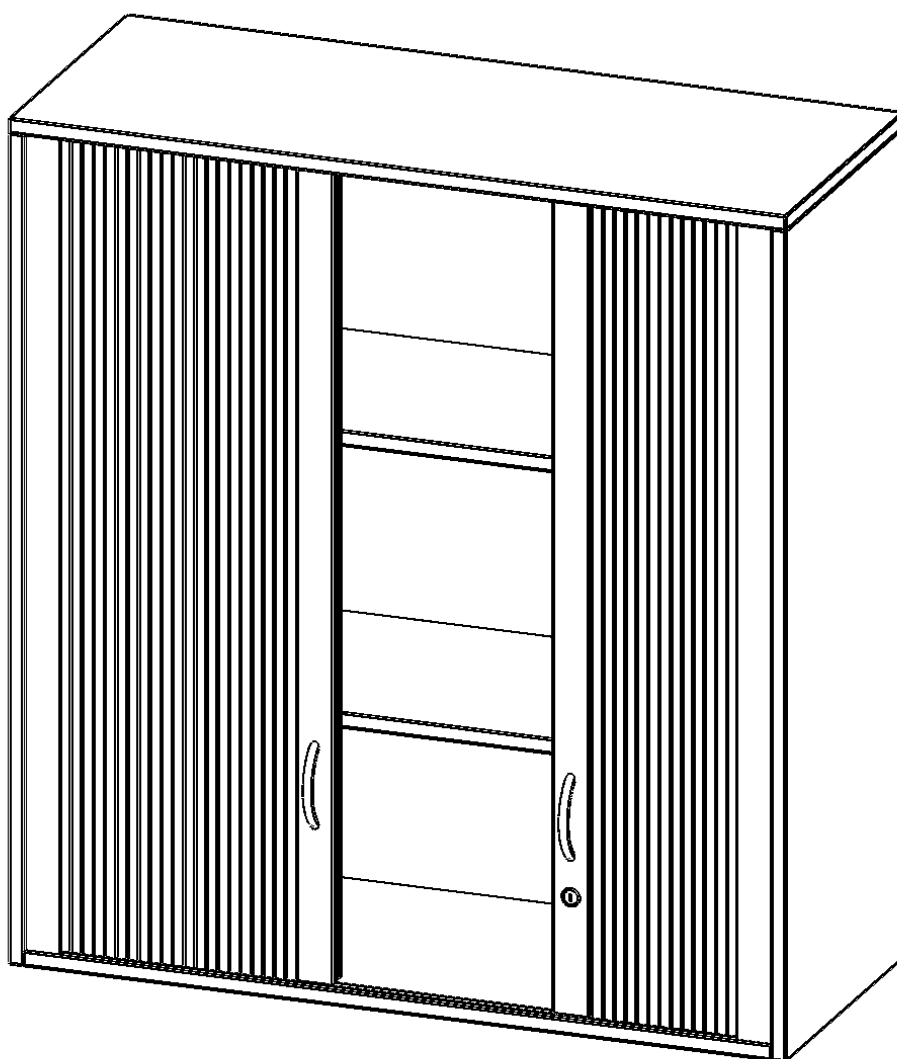

Q10063AQ

PRODUKTDATENBLATT
WWW.MOEBELWERK-NIESKY.DE

AUFSATZSCHRANK MIT ROLLO, 3 ORDNERHÖHEN - SERIE EVO180

QUERROLLADEN, ABSCHLIESSBAR, B/H/T: 100X108X60 CM

PRODUKTBESCHREIBUNG

Rollo Aufsatzschränke werden als Ergänzung zu unseren Basis Schränken angeboten und bei Lieferung optional durch unser Team mit dem jeweiligen Unterschrank fest verschraubt. Die Rückwand ist als Sichtrückwand ausgeführt, dementsprechend eignen sich alle evo180 Einzelschränke oder Schrankwände auch als Raumteiler. Der Rollo Aufsatzschrank ist mit einem praktischen Querrollladen ausgestattet. Der abschließbare Rollladen verschwindet verdeckt seitlich im Schrank. Dank in Deckel und Boden eingenuiteter Führungsschiene läuft er besonders leicht. Die Farbe des Rollos ist Silber (RAL 9006, Weißaluminium). Abschließbar ist der Rollo Aufsatzschrank mittels Druckschloss.

EIGENSCHAFTEN

- Aufsatz mit Rollo, 3 Ordnerhöhen
- abschließbar mittels Druckschloss
- Sichtrückwand
- Höhe 108 cm für Standard Ordner
- wird mit Unterschrank verschraubt

Zubehör

Freistehend

Artikelnummer	Q10063AQ	
Breite / Höhe / Tiefe	1000 mm / 1080 mm / 600 mm	39.4" / 42.5" / 23.6"
Ordnerhöhen	3	
Einlegeböden	2	
Fächer	3	
Montageart	Freistehend	
Einsatzbereich	Grundschule, Weiterführende Schule, Büro und Objekt, Konferenzraum	
Material	Melaminplatte	
Bauart	Abschließbar, Aufsatzmodul	
Produktlinie	evo180	