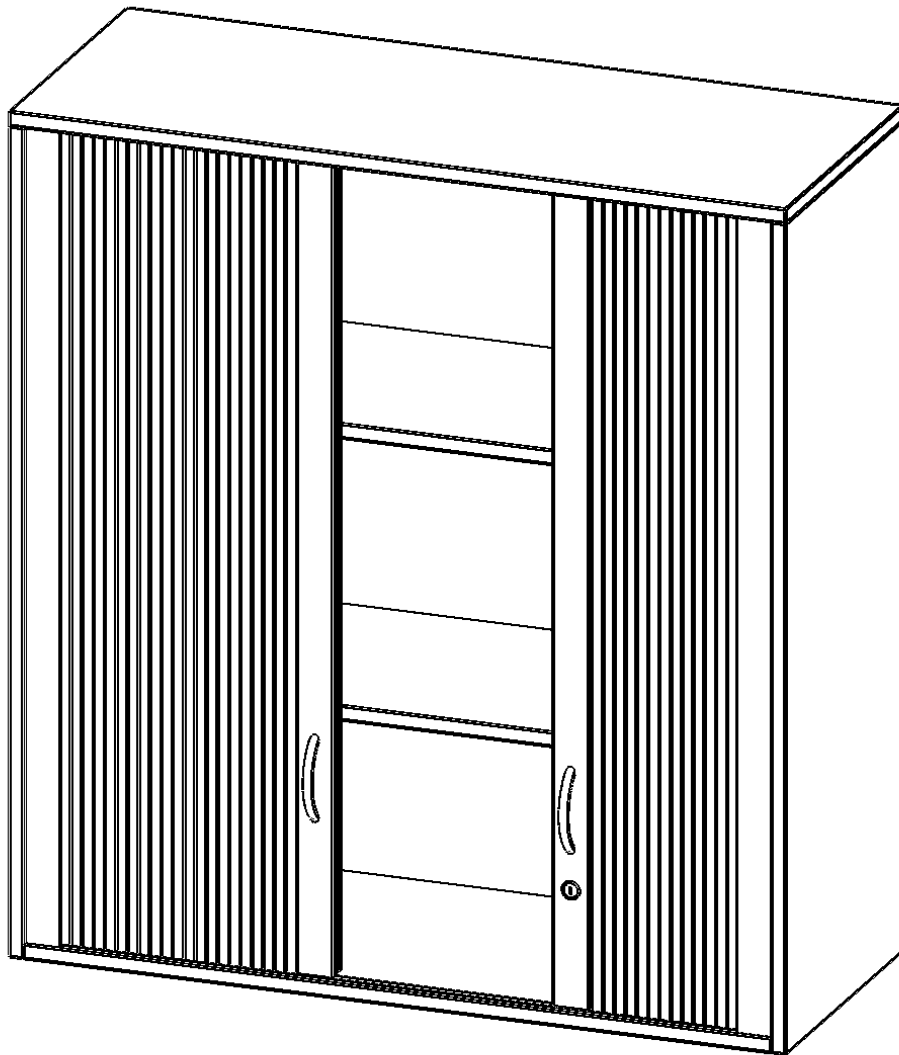

Q10063AQ

PRODUKTDATENBLATT
WWW.MOEBELWERK-NIESKY.DE

AUFSATZSCHRANK MIT ROLLO, 3 ORDNERHÖHEN - SERIE EVO180

QUERROLLADEN, ABSCHLIESSBAR, B/H/T: 100X108X60 CM

PRODUKTBESCHREIBUNG

Rollo Aufsatzschränke werden als Ergänzung zu unseren Basis Schränken angeboten und bei Lieferung optional durch unser Team mit dem jeweiligen Unterschrank fest verschraubt. Die Rückwand ist als Sichtrückwand ausgeführt, dementsprechend eignen sich alle evo180 Einzelschränke oder Schrankwände auch als Raumteiler. Der Rollo Aufsatzschrank ist mit einem praktischen Querrollladen ausgestattet. Der abschließbare Rollladen verschwindet verdeckt seitlich im Schrank. Dank in Deckel und Boden eingenuiteter Führungsschiene läuft er besonders leicht. Die Farbe des Rollos ist Silber (RAL 9006, Weißaluminium). Abschließbar ist der Rollo Aufsatzschrank mittels Druckschloss.

EIGENSCHAFTEN

- Aufsatz mit Rollo, 3 Ordnerhöhen
- abschließbar mittels Druckschloss
- Sichtrückwand
- Höhe 108 cm für Standard Ordner
- wird mit Unterschrank verschraubt

Zubehör

Freistehend

Artikelnummer	Q10063AQ	
Breite / Höhe / Tiefe	1000 mm / 1080 mm / 600 mm	39.4" / 42.5" / 23.6"
Ordnerhöhen	3	
Einlegeböden	2	
Fächer	3	
Montageart	Freistehend	
Einsatzbereich	Grundschule, Weiterführende Schule, Büro und Objekt, Konferenzraum	
Material	Melaminplatte	
Bauart	Abschließbar, Aufsatzmodul	
Produktlinie	evo180	