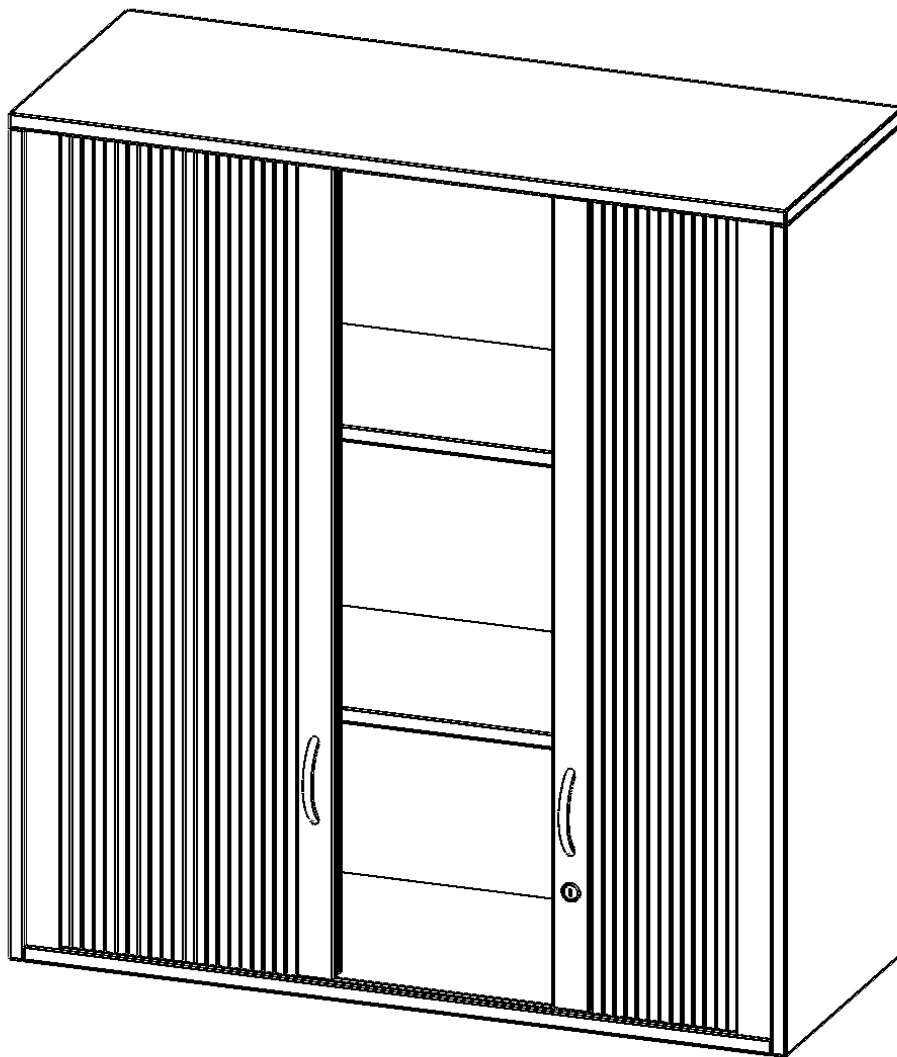

### PRODUKTBESCHREIBUNG

Rollo Aufsatzschränke werden als Ergänzung zu unseren Basis Schränken angeboten und bei Lieferung optional durch unser Team mit dem jeweiligen Unterschrank fest verschraubt. Die Rückwand ist als Sichtrückwand ausgeführt, dementsprechend eignen sich alle evo180 Einzelschränke oder Schrankwände auch als Raumteiler. Der Rollo Aufsatzschrank ist mit einem praktischen Querrollladen ausgestattet. Der abschließbare Rollladen verschwindet verdeckt seitlich im Schrank. Dank in Deckel und Boden eingenuiteter Führungsschiene läuft er besonders leicht. Die Farbe des Rollos ist Silber (RAL 9006, Weißaluminium). Abschließbar ist der Rollo Aufsatzschrank mittels Druckschloss.

Alle Rollo Aufsatzschränke werden aus melaminharzbeschichteter E1 Feinspanplatte gefertigt, die FSC zertifiziert und formaldehydfrei sind. Als Kanten verwenden wir besonders robuste 2 mm starke ABS Kanten, die unter hoher Temperatur fest verleimt werden. Bitte wählen Sie Ihr Wunschdekor aus unserer Dekorpalette aus. Die Einlegeböden sind im Raster von 32 mm verstellbar. Unsere hochwertigen Bodenträger verfügen über einen "Ausziehstop", so wird verhindert, dass Böden mit Inhalt darauf aus dem Regal oder Schrank rutschen können. Die Türen lassen sich dank 270° öffnender Scharniere an den Korpus anlegen. Sie sind mit einem Schloss verschließbar. An den Türen befindet sich eine Staublippe.

### EIGENSCHAFTEN

- Aufsatz mit Rollo, 3 Ordnerhöhen
- abschließbar mittels Druckschloss
- Sichtrückwand
- Höhe 108 cm für Standard Ordner
- wird mit Unterschrank verschraubt

### Zubehör

Freistehend

Artikelnummer	Q10053AQ	
Breite / Höhe / Tiefe	1000 mm / 1080 mm / 500 mm	39.4" / 42.5" / 19.7"
Ordnerhöhen	3	
Einlegeböden	2	
Fächer	3	
Montageart	Freistehend	
Einsatzbereich	Grundschule, Weiterführende Schule, Büro und Objekt, Konferenzraum	
Material	Melaminplatte	
Bauart	Abschließbar, Aufsatzmodul	
Produktlinie	evo180	