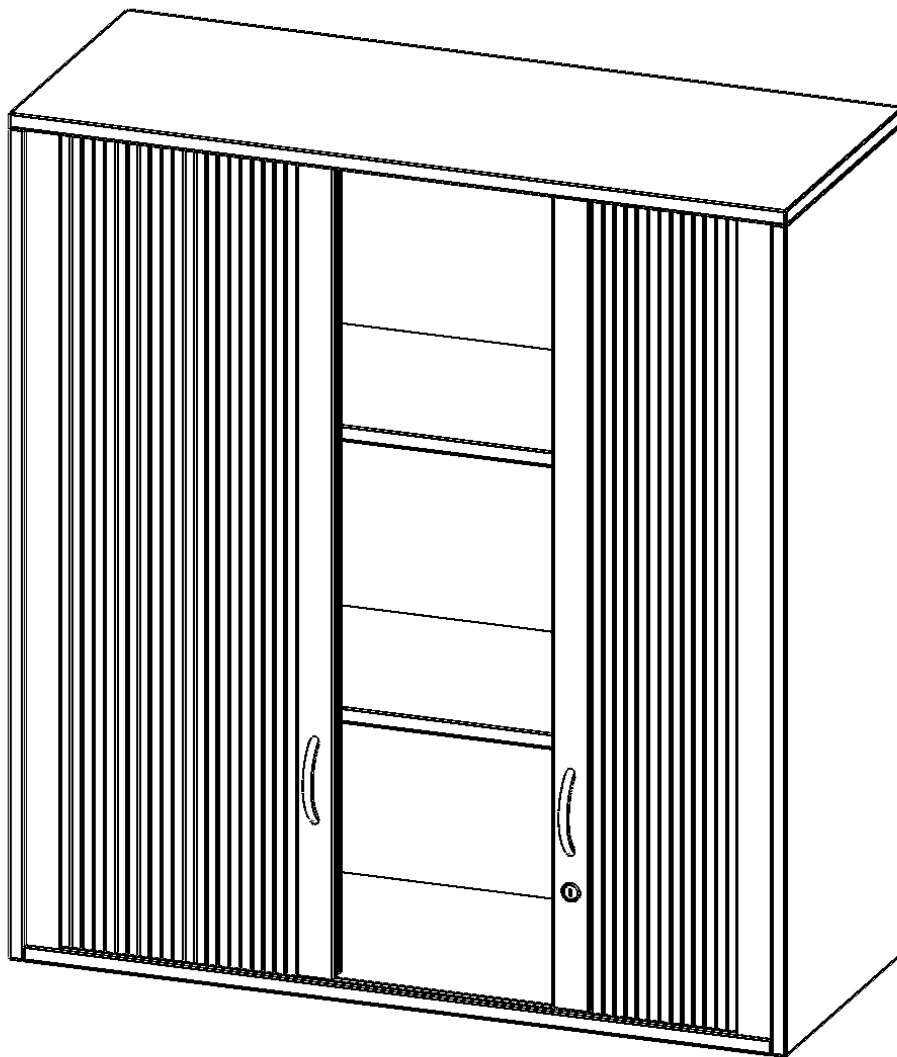

Artikelnummer	Q10053AQ	
Breite / Höhe / Tiefe	1000 mm / 1080 mm / 500 mm	39.4" / 42.5" / 19.7"
Ordnerhöhen	3	
Einlegeböden	2	
Fächer	3	
Montageart	Freistehend	
Einsatzbereich	Grundschule, Weiterführende Schule, Büro und Objekt, Konferenzraum	
Material	Melaminplatte	
Bauart	Abschließbar, Aufsatzmodul	
Produktlinie	evo180	

Möbelwerk Niesky GmbH
Neuhofer Straße 4-6
02906 Niesky
Deutschland

T +49 3588 2537-0
F +49 3588 2537-30
E info@moebelwerk-niesky.de
www.moebelwerk-niesky.de

© Copyright by Möbelwerk Niesky GmbH

25.03.2025
Seite 2/2