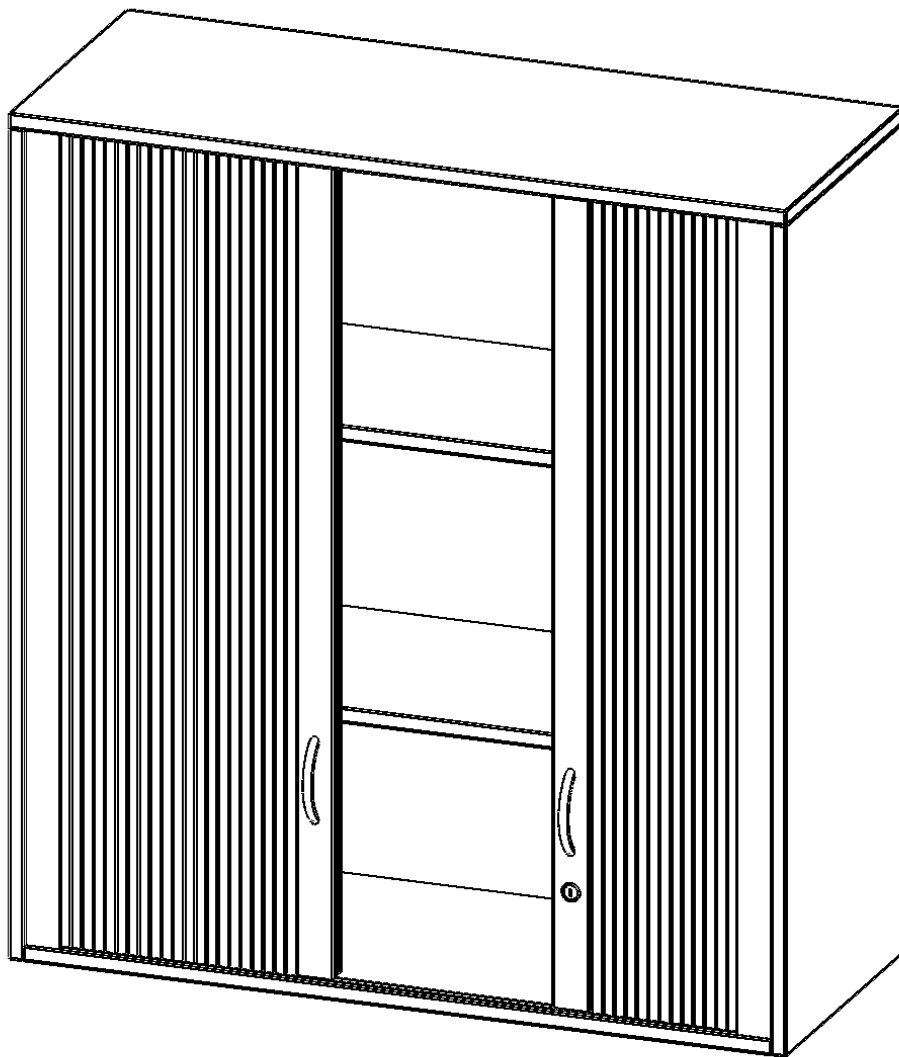

Q10053AQ

PRODUKTDATENBLATT
WWW.MOEBELWERK-NIESKY.DE

AUFSATZSCHRANK MIT ROLLO, 3 ORDNERHÖHEN - SERIE EVO180

QUERROLLADEN, ABSCHLIESSBAR, B/H/T: 100X108X50 CM

PRODUKTBESCHREIBUNG

Rollo Aufsatzschränke werden als Ergänzung zu unseren Basis Schränken angeboten und bei Lieferung optional durch unser Team mit dem jeweiligen Unterschrank fest verschraubt. Die Rückwand ist als Sichtrückwand ausgeführt, dementsprechend eignen sich alle evo180 Einzelschränke oder Schrankwände auch als Raumteiler. Der Rollo Aufsatzschrank ist mit einem praktischen Querrollladen ausgestattet. Der abschließbare Rollladen verschwindet verdeckt seitlich im Schrank. Dank in Deckel und Boden eingenuiteter Führungsschiene läuft er besonders leicht. Die Farbe des Rollos ist Silber (RAL 9006, Weißaluminium). Abschließbar ist der Rollo Aufsatzschrank mittels Druckschloss.

EIGENSCHAFTEN

- Aufsatz mit Rollo, 3 Ordnerhöhen
- abschließbar mittels Druckschloss
- Sichtrückwand
- Höhe 108 cm für Standard Ordner
- wird mit Unterschrank verschraubt

Zubehör

Freistehend

Artikelnummer	Q10053AQ	
Breite / Höhe / Tiefe	1000 mm / 1080 mm / 500 mm	39.4" / 42.5" / 19.7"
Ordnerhöhen	3	
Einlegeböden	2	
Fächer	3	
Montageart	Freistehend	
Einsatzbereich	Grundschule, Weiterführende Schule, Büro und Objekt, Konferenzraum	
Material	Melaminplatte	
Bauart	Abschließbar, Aufsatzmodul	
Produktlinie	evo180	