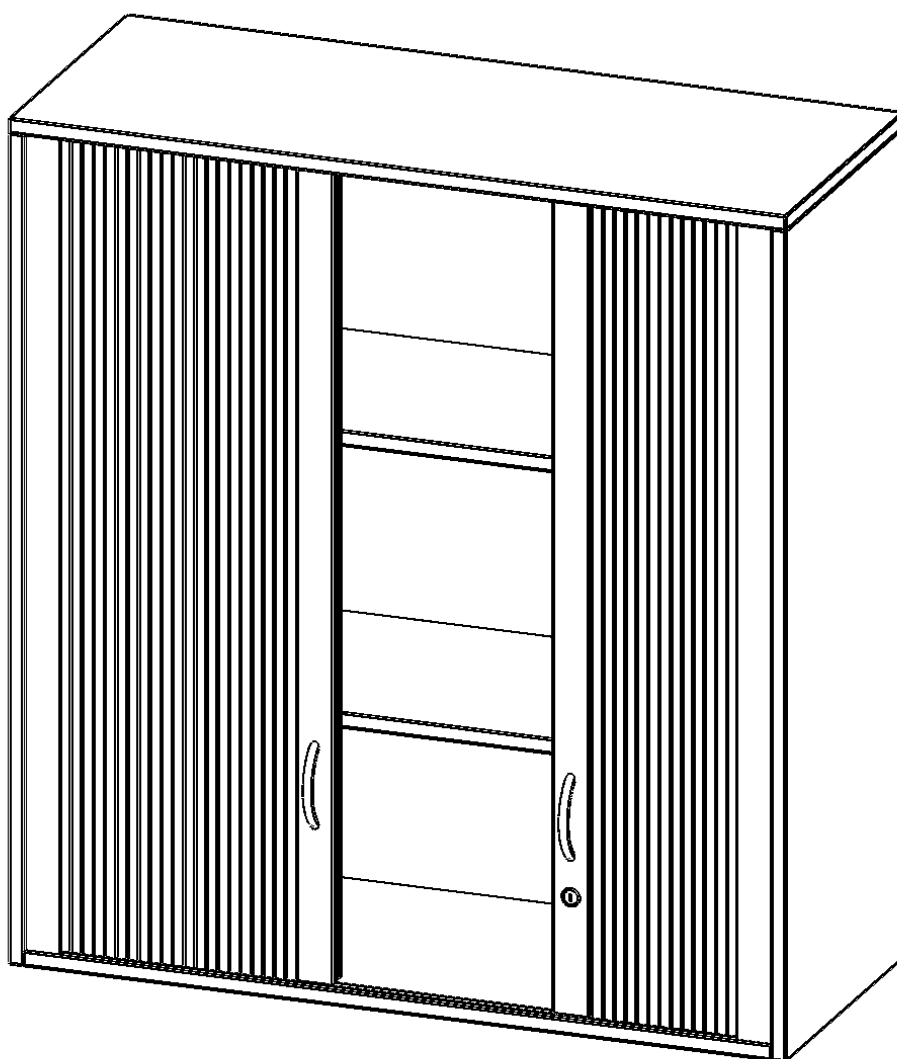

Artikelnummer	Q10053AQ	
Breite / Höhe / Tiefe	1000 mm / 1080 mm / 500 mm	39.4" / 42.5" / 19.7"
Ordnerhöhen	3	
Einlegeböden	2	
Fächer	3	
Montageart	Freistehend	
Einsatzbereich	Grundschule, Weiterführende Schule, Büro und Objekt, Konferenzraum	
Material	Melaminplatte	
Bauart	Abschließbar, Aufsatzmodul	
Produktlinie	evo180	

Möbelwerk Niesky GmbH
Neuhofer Straße 4-6
02906 Niesky
Deutschland

T +49 3588 2537-0
F +49 3588 2537-30
E info@moebelwerk-niesky.de
www.moebelwerk-niesky.de

© Copyright by Möbelwerk Niesky GmbH

21.11.2024
Seite 2/2