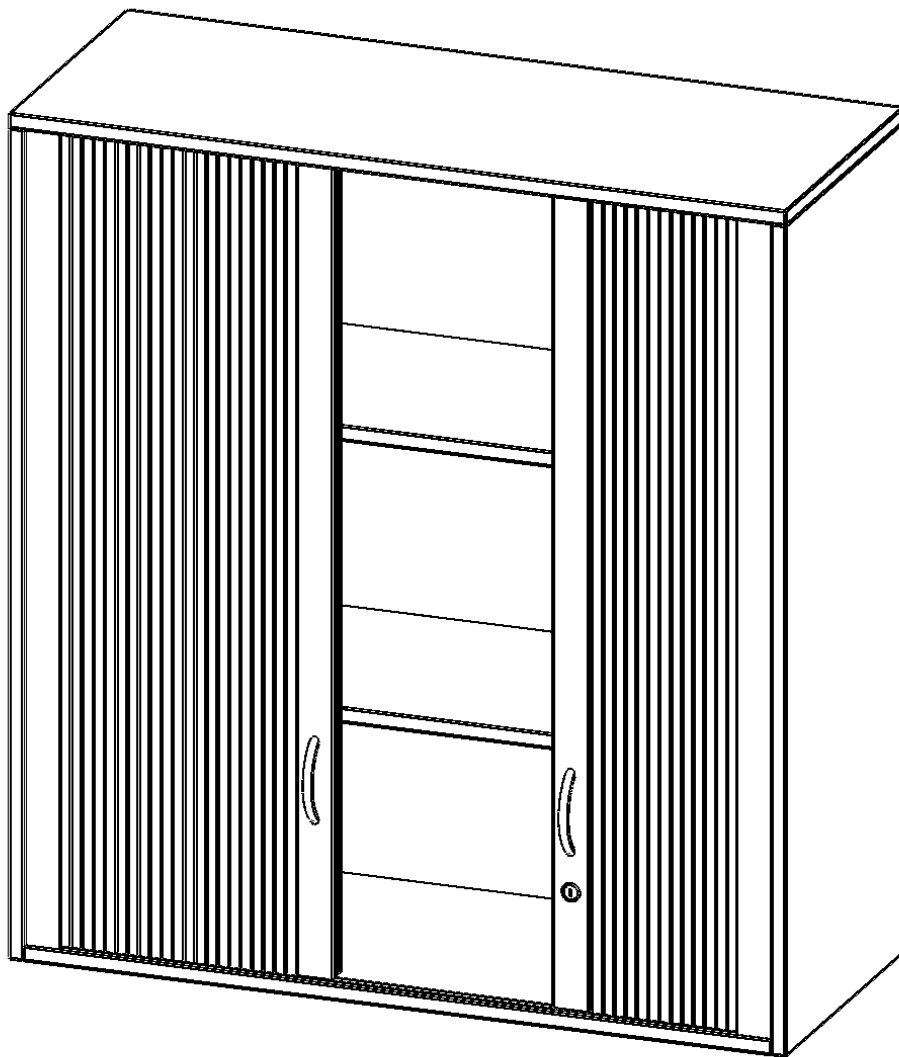

Artikelnummer	Q10043AQ	
Breite / Höhe / Tiefe	1000 mm / 1080 mm / 400 mm	39.4" / 42.5" / 15.7"
Ordnerhöhen	3	
Einlegeböden	2	
Fächer	3	
Montageart	Freistehend	
Einsatzbereich	Grundschule, Weiterführende Schule, Büro und Objekt, Konferenzraum	
Material	Melaminplatte	
Bauart	Abschließbar, Aufsatzmodul	
Produktlinie	evo180	

Möbelwerk Niesky GmbH
Neuhofer Straße 4-6
02906 Niesky
Deutschland

T +49 3588 2537-0
F +49 3588 2537-30
E info@moebelwerk-niesky.de
www.moebelwerk-niesky.de

© Copyright by Möbelwerk Niesky GmbH

21.11.2024
Seite 2/2