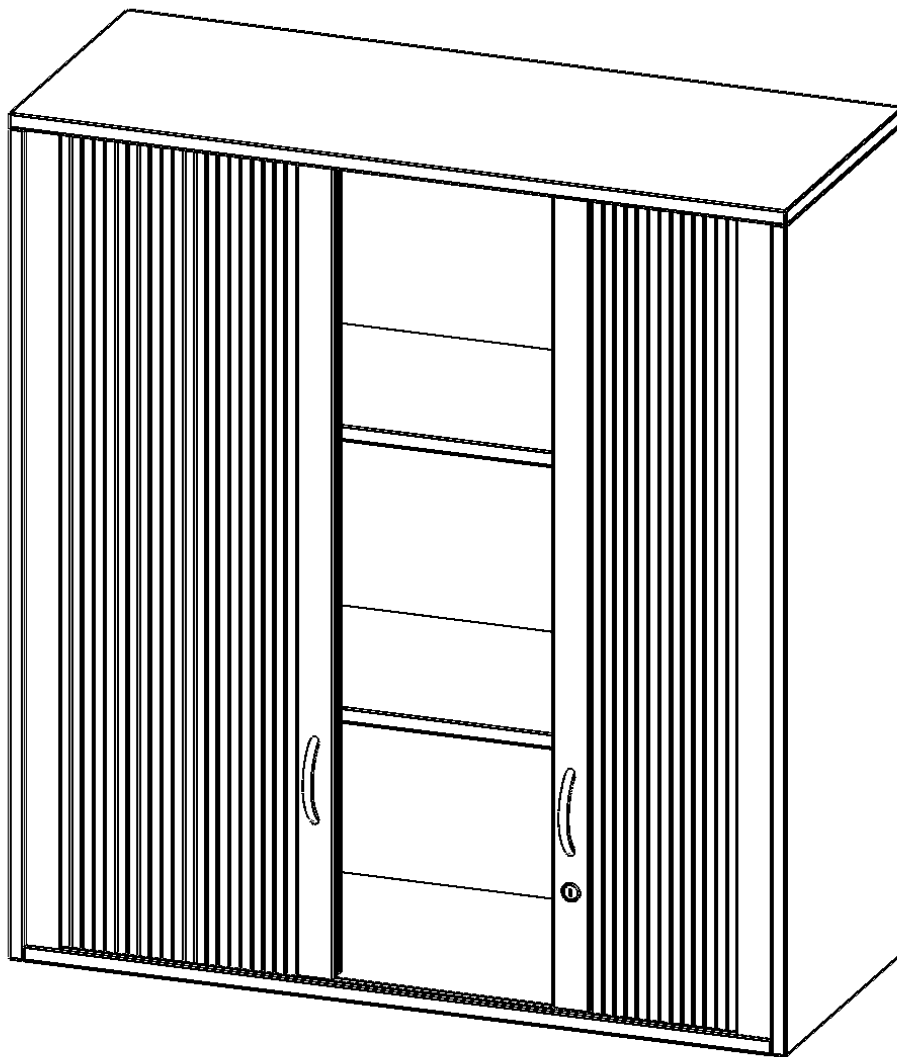

Q10043AQ

PRODUKTDATENBLATT
WWW.MOEBELWERK-NIESKY.DE

AUFSATZSCHRANK MIT ROLLO, 3 ORDNERHÖHEN - SERIE EVO180

QUERROLLADEN, ABSCHLIESSBAR, B/H/T: 100X108X40 CM

PRODUKTBESCHREIBUNG

Rollo Aufsatzschränke werden als Ergänzung zu unseren Basis Schränken angeboten und bei Lieferung optional durch unser Team mit dem jeweiligen Unterschrank fest verschraubt. Die Rückwand ist als Sichtrückwand ausgeführt, dementsprechend eignen sich alle evo180 Einzelschränke oder Schrankwände auch als Raumteiler. Der Rollo Aufsatzschrank ist mit einem praktischen Querrollladen ausgestattet. Der abschließbare Rollladen verschwindet verdeckt seitlich im Schrank. Dank in Deckel und Boden eingenuiteter Führungsschiene läuft er besonders leicht. Die Farbe des Rollos ist Silber (RAL 9006, Weißaluminium). Abschließbar ist der Rollo Aufsatzschrank mittels Druckschloss.

EIGENSCHAFTEN

- Aufsatz mit Rollo, 3 Ordnerhöhen
- abschließbar mittels Druckschloss
- Sichtrückwand
- Höhe 108 cm für Standard Ordner
- wird mit Unterschrank verschraubt

Zubehör

Freistehend

| | | |
|-----------------------|--|-----------------------|
| Artikelnummer | Q10043AQ | |
| Breite / Höhe / Tiefe | 1000 mm / 1080 mm / 400 mm | 39.4" / 42.5" / 15.7" |
| Ordnerhöhen | 3 | |
| Einlegeböden | 2 | |
| Fächer | 3 | |
| Montageart | Freistehend | |
| Einsatzbereich | Grundschule, Weiterführende Schule, Büro und Objekt, Konferenzraum | |
| Material | Melaminplatte | |
| Bauart | Abschließbar, Aufsatzmodul | |
| Produktlinie | evo180 | |