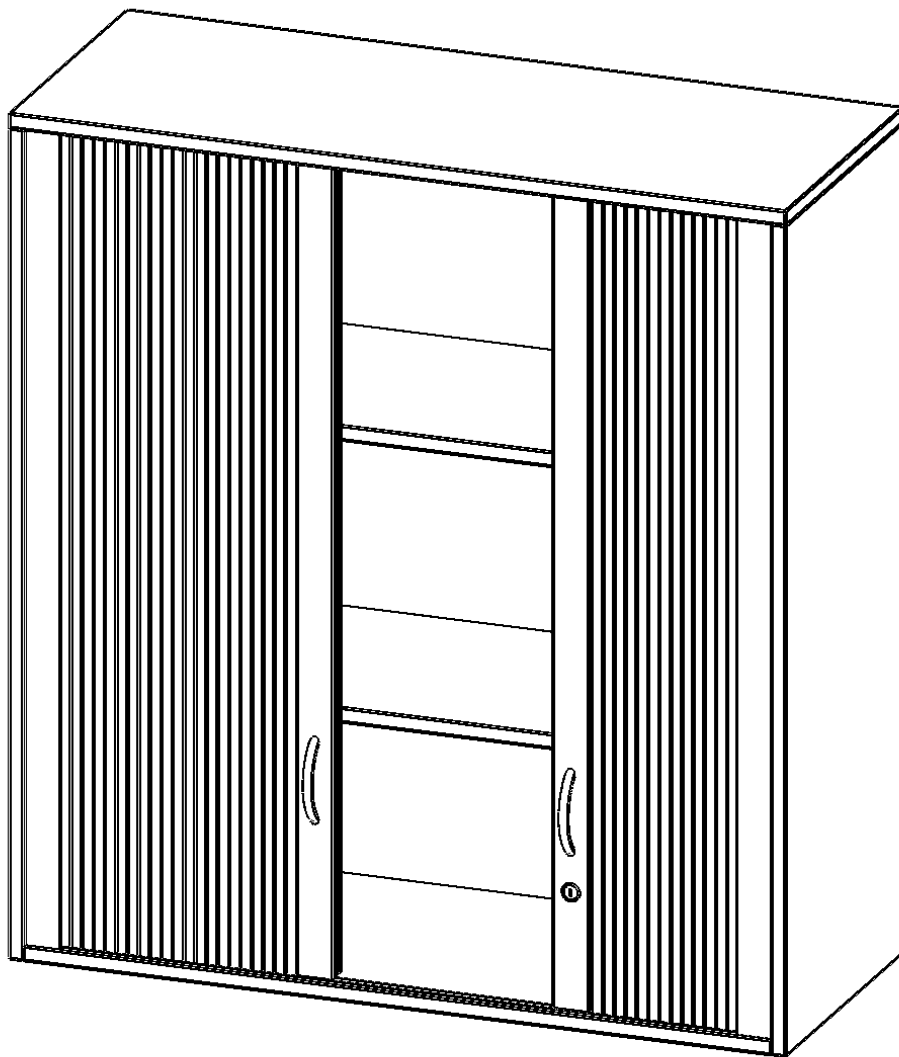

Q10043AQ

PRODUKTDATENBLATT
WWW.MOEBELWERK-NIESKY.DE

AUFSATZSCHRANK MIT ROLLO, 3 ORDNERHÖHEN - SERIE EVO180

QUERROLLADEN, ABSCHLIESSBAR, B/H/T: 100X108X40 CM

PRODUKTBESCHREIBUNG

Rollo Aufsatzschränke werden als Ergänzung zu unseren Basis Schränken angeboten und bei Lieferung optional durch unser Team mit dem jeweiligen Unterschrank fest verschraubt. Die Rückwand ist als Sichtrückwand ausgeführt, dementsprechend eignen sich alle evo180 Einzelschränke oder Schrankwände auch als Raumteiler. Der Rollo Aufsatzschrank ist mit einem praktischen Querrollladen ausgestattet. Der abschließbare Rollladen verschwindet verdeckt seitlich im Schrank. Dank in Deckel und Boden eingenuiteter Führungsschiene läuft er besonders leicht. Die Farbe des Rollos ist Silber (RAL 9006, Weißaluminium). Abschließbar ist der Rollo Aufsatzschrank mittels Druckschloss.

EIGENSCHAFTEN

- Aufsatz mit Rollo, 3 Ordnerhöhen
- abschließbar mittels Druckschloss
- Sichtrückwand
- Höhe 108 cm für Standard Ordner
- wird mit Unterschrank verschraubt

Zubehör

Freistehend

Artikelnummer	Q10043AQ	
Breite / Höhe / Tiefe	1000 mm / 1080 mm / 400 mm	39.4" / 42.5" / 15.7"
Ordnerhöhen	3	
Einlegeböden	2	
Fächer	3	
Montageart	Freistehend	
Einsatzbereich	Grundschule, Weiterführende Schule, Büro und Objekt, Konferenzraum	
Material	Melaminplatte	
Bauart	Abschließbar, Aufsatzmodul	
Produktlinie	evo180	