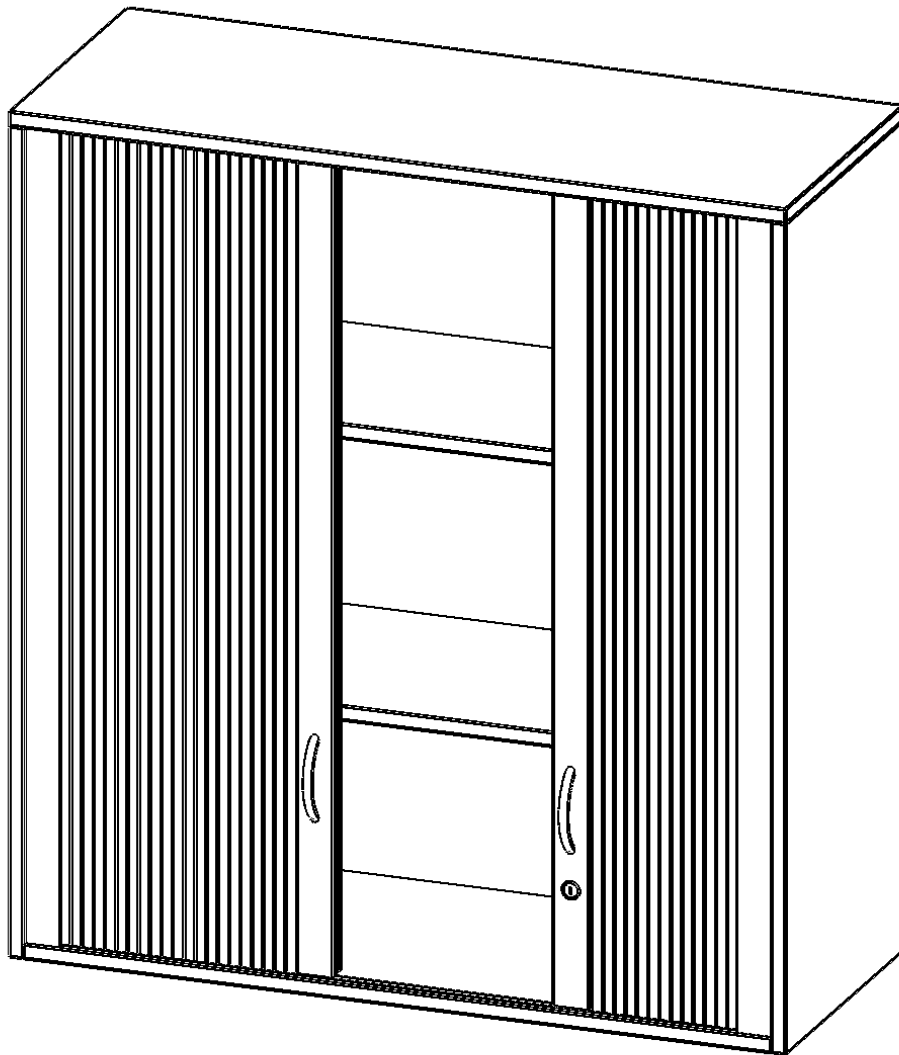

Q10043AQ

PRODUKTDATENBLATT
WWW.MOEBELWERK-NIESKY.DE

AUFSATZSCHRANK MIT ROLLO, 3 ORDNERHÖHEN - SERIE EVO180

QUERROLLADEN, ABSCHLIESSBAR, B/H/T: 100X108X40 CM

PRODUKTBESCHREIBUNG

Rollo Aufsatzschränke werden als Ergänzung zu unseren Basis Schränken angeboten und bei Lieferung optional durch unser Team mit dem jeweiligen Unterschrank fest verschraubt. Die Rückwand ist als Sichtrückwand ausgeführt, dementsprechend eignen sich alle evo180 Einzelschränke oder Schrankwände auch als Raumteiler. Der Rollo Aufsatzschrank ist mit einem praktischen Querrollladen ausgestattet. Der abschließbare Rollladen verschwindet verdeckt seitlich im Schrank. Dank in Deckel und Boden eingenuiteter Führungsschiene läuft er besonders leicht. Die Farbe des Rollos ist silber (RAL 9006, Weißaluminium). Abschließbar ist der Rollo Aufsatzschrank mittels Druckschloss.

EIGENSCHAFTEN

- Aufsatz mit Rollo, 3 Ordnerhöhen
- abschließbar mittels Druckschloss
- Sichtrückwand
- Höhe 108 cm für Standard Ordner
- wird mit Unterschrank verschraubt

Zubehör

Freistehend

Artikelnummer	Q10043AQ	
Breite / Höhe / Tiefe	1000 mm / 1080 mm / 400 mm	39.4" / 42.5" / 15.7"
Ordnerhöhen	3	
Einlegeböden	2	
Fächer	3	
Montageart	Freistehend	
Einsatzbereich	Grundschule, Weiterführende Schule, Büro und Objekt, Konferenzraum	
Material	Melaminplatte	
Bauart	Abschließbar, Aufsatzmodul	
Produktlinie	evo180	