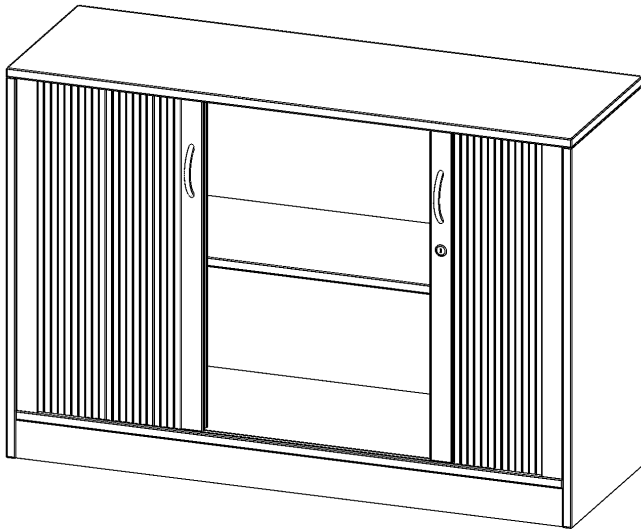

Q12042Q

PRODUKTDATENBLATT
WWW.MOEBELWERK-NIESKY.DE

SCHRANK MIT ROLLO, 2 ORDNERHÖHEN - SERIE EVO180

QUERROLLADEN, ABSCHLIESSBAR, MIT SOCKEL (81 MM), B/H/T: 120X82X40 CM

PRODUKTBESCHREIBUNG

Die evo180 Rollo Schränke in verschiedenen Höhen und Breiten sind ein Kernstück unseres evo180 Schrankwandprogrammes. Die Rückwand ist als Sichtrückwand ausgeführt, dementsprechend eignen sich alle evo180 Einzelschränke oder Schrankwände auch als Raumteiler. Der Schrank ist mit einem praktischen Querrollladen ausgestattet. Der abschließbare Rollladen verschwindet verdeckt seitlich im Schrank. Dank in Deckel und Boden eingetreteter Führungsschiene läuft er besonders leicht. Die Farbe des Rollos ist silber (RAL 9006, Weißaluminium). Abschließbar ist der Rollo Schrank mittels Druckschloss.

Alle Rollo Schränke werden aus melaminharzbeschichteter E1 Feinspanplatte gefertigt, die FSC zertifiziert und formaldehydfrei sind. Als Kanten verwenden wir besonders robuste 2 mm starke ABS Kanten, die unter hoher Temperatur fest verleimt werden. Bitte wählen Sie Ihr Wunschdekor aus unserer Dekorpalette aus. Die Einlegeböden sind im Raster von 32 mm verstellbar. Unsere hochwertigen Bodenträger verfügen über einen "Ausziehstop", so wird verhindert, dass Böden mit Inhalt darauf aus dem Regal oder Schrank rutschen können.

Konfigurieren Sie Ihren Wunsch Rollo Schrank indem Sie bei den angebotenen Varianten Ihre Auswahl treffen.

EIGENSCHAFTEN

- Schrank mit Rollo, 2 Ordnerhöhen
- abschließbar mittels Druckschloss
- Sichtrückwand
- Höhe 82 cm für Standard Ordner
- wird mit Unterschrank verschraubt

Zubehör

Freistehend

21.11.2024
Seite 1/2

Artikelnummer	Q12042Q	
Breite / Höhe / Tiefe	1200 mm / 820 mm / 400 mm	47.2" / 32.3" / 15.7"
Ordnerhöhen	2	
Einlegeböden	2	
Fächer	4	
Montageart	Freistehend	
Einsatzbereich	Grundschule, Weiterführende Schule, Büro und Objekt, Konferenzraum	
Material	Melaminplatte	
Bauart	Abschließbar, Untermodul	
Produktlinie	evo180	