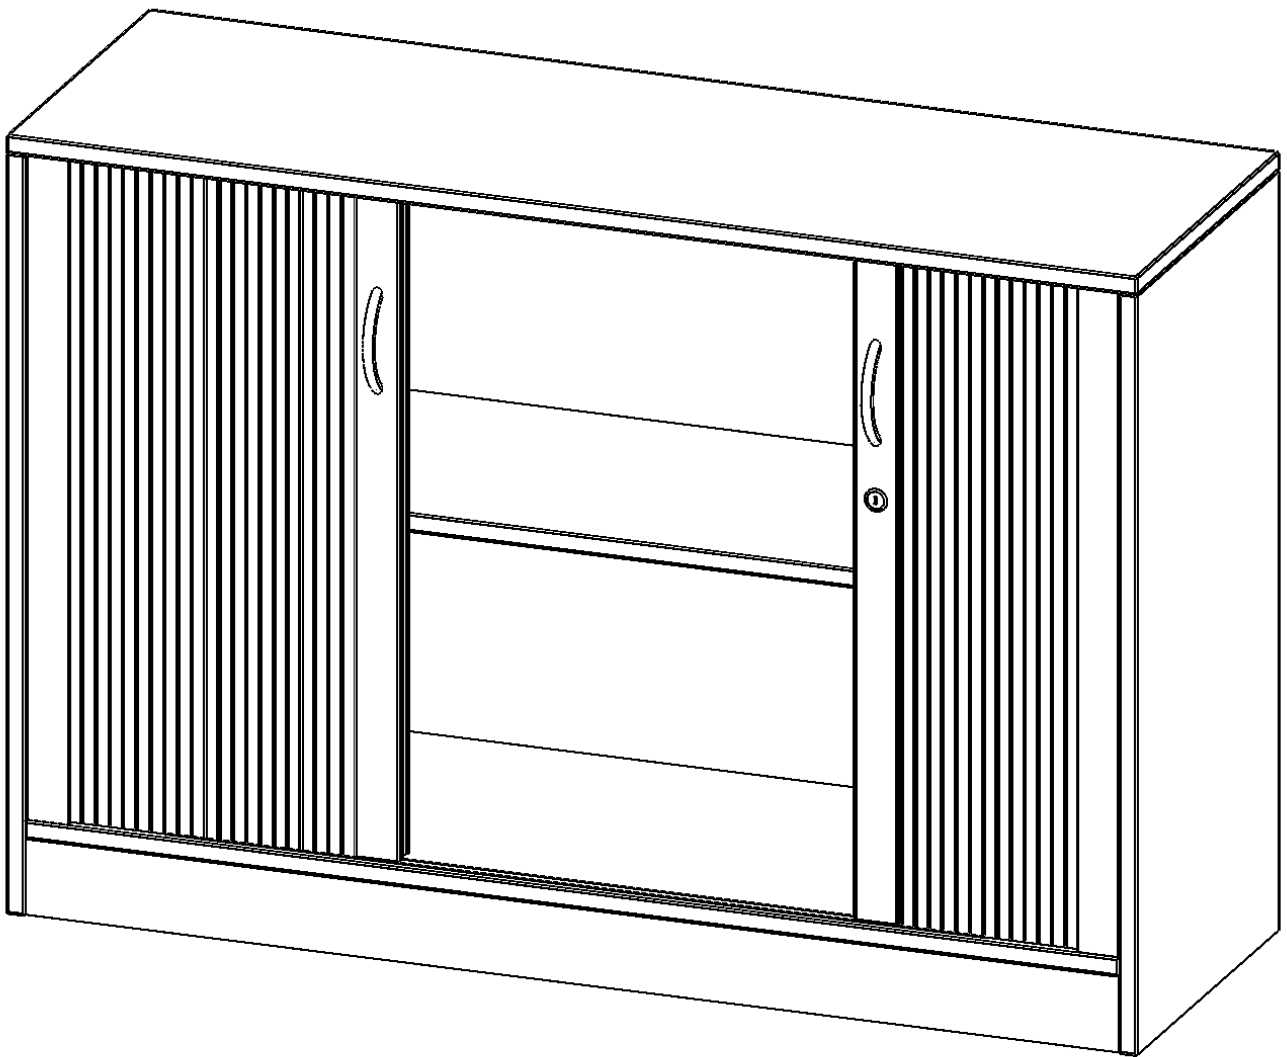

Q12042Q

PRODUKTDATENBLATT
WWW.MOEBELWERK-NIESKY.DE

SCHRANK MIT ROLLO, 2 ORDNERHÖHEN - SERIE EVO180

QUERROLLADEN, ABSCHLIESSBAR, MIT SOCKEL (81 MM), B/H/T: 120X82X40 CM

PRODUKTBESCHREIBUNG

Die evo180 Rollo Schränke in verschiedenen Höhen und Breiten sind ein Kernstück unseres evo180 Schrankwandprogrammes. Die Rückwand ist als Sichtrückwand ausgeführt, dementsprechend eignen sich alle evo180 Einzelschränke oder Schrankwände auch als Raumteiler. Der Schrank ist mit einem praktischen Querrollladen ausgestattet. Der abschließbare Rollladen verschwindet verdeckt seitlich im Schrank. Dank in Deckel und Boden eingetreteter Führungsschiene läuft er besonders leicht. Die Farbe des Rollos ist silber (RAL 9006, Weißaluminium). Abschließbar ist der Rollo Schrank mittels Druckschloss.

Alle Rollo Schränke werden aus melaminharzbeschichteter E1 Feinspanplatte gefertigt, die FSC zertifiziert und formaldehydfrei sind. Als Kanten verwenden wir besonders robuste 2 mm starke ABS Kanten, die unter hoher Temperatur fest verleimt werden. Bitte wählen Sie Ihr Wunschdekor aus unserer Dekorpalette aus. Die Einlegeböden sind im Raster von 32 mm verstellbar. Unsere hochwertigen Bodenträger verfügen über einen "Ausziehstop", so wird verhindert, dass Böden mit Inhalt darauf aus dem Regal oder Schrank rutschen können.

Konfigurieren Sie Ihren Wunsch Rollo Schrank indem Sie bei den angebotenen Varianten Ihre Auswahl treffen.

EIGENSCHAFTEN

- Schrank mit Rollo, 2 Ordnerhöhen
- abschließbar mittels Druckschloss
- Sichtrückwand
- Höhe 82 cm für Standard Ordner
- wird mit Unterschrank verschraubt

Zubehör

Freistehend

21.11.2024
Seite 1/2

Artikelnummer	Q12042Q	
Breite / Höhe / Tiefe	1200 mm / 820 mm / 400 mm	47.2" / 32.3" / 15.7"
Ordnerhöhen	2	
Einlegeböden	2	
Fächer	4	
Montageart	Freistehend	
Einsatzbereich	Grundschule, Weiterführende Schule, Büro und Objekt, Konferenzraum	
Material	Melaminplatte	
Bauart	Abschließbar, Untermodul	
Produktlinie	evo180	