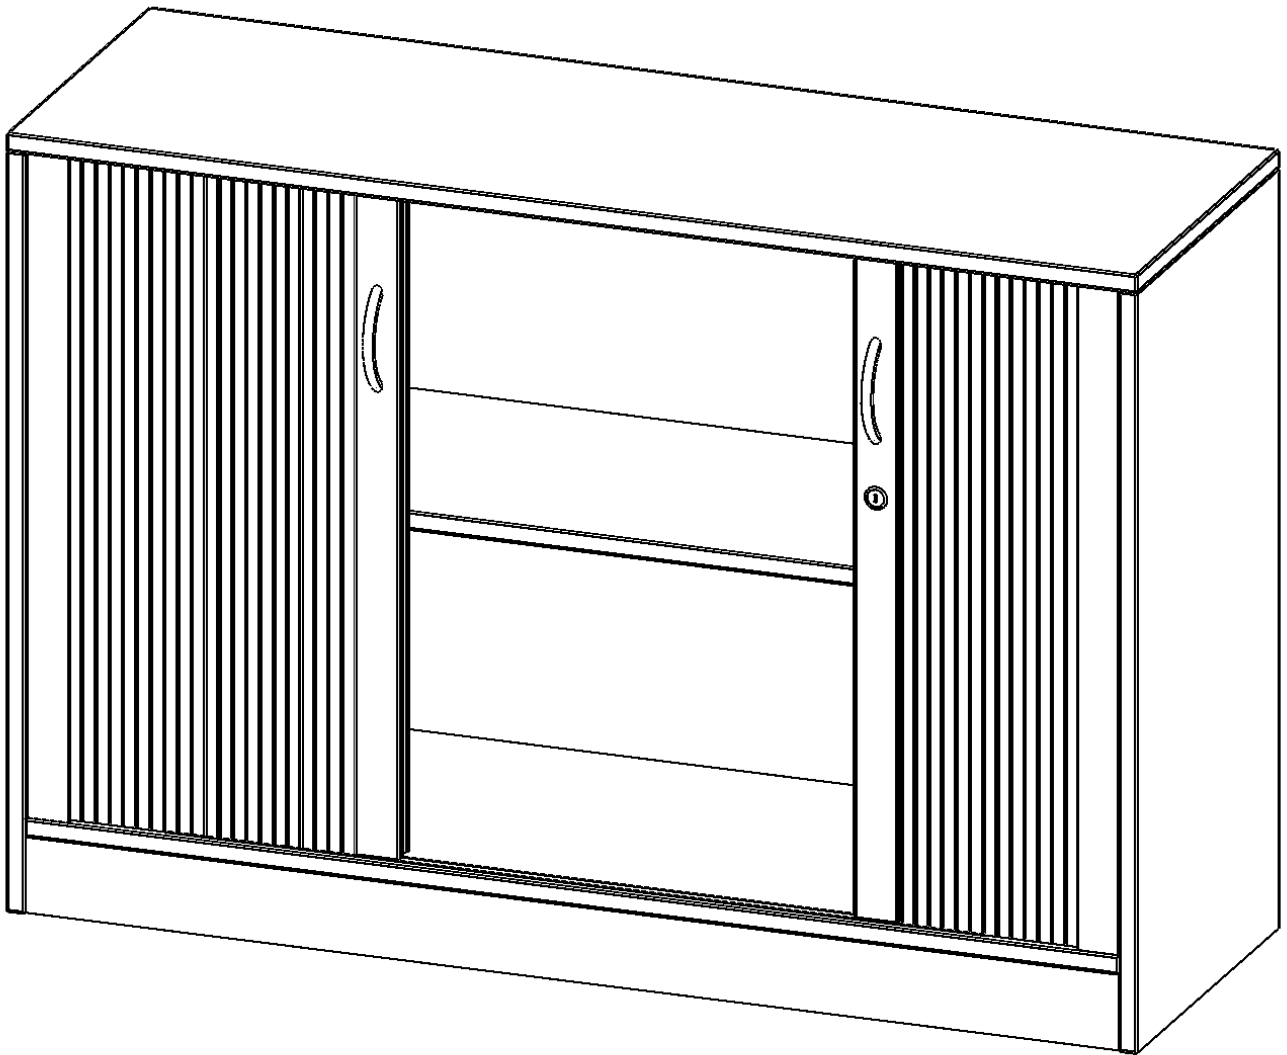

Q12042Q

PRODUKTDATENBLATT
WWW.MOEBELWERK-NIESKY.DE

SCHRANK MIT ROLLO, 2 ORDNERHÖHEN - SERIE EVO180

QUERROLLADEN, ABSCHLIESSBAR, MIT SOCKEL (81 MM), B/H/T: 120X82X40 CM

PRODUKTBESCHREIBUNG

Die evo180 Rollo Schränke in verschiedenen Höhen und Breiten sind ein Kernstück unseres evo180 Schrankwandprogrammes. Die Rückwand ist als Sichtrückwand ausgeführt, dementsprechend eignen sich alle evo180 Einzelschränke oder Schrankwände auch als Raumteiler. Der Schrank ist mit einem praktischen Querrollladen ausgestattet. Der abschließbare Rollladen verschwindet verdeckt seitlich im Schrank. Dank in Deckel und Boden eingetreteter Führungsschiene läuft er besonders leicht. Die Farbe des Rollos ist silber (RAL 9006, Weißaluminium). Abschließbar ist der Rollo Schrank mittels Druckschloss.

Alle Rollo Schränke werden aus melaminharzbeschichteter E1 Feinspanplatte gefertigt, die FSC zertifiziert und formaldehydfrei sind. Als Kanten verwenden wir besonders robuste 2 mm starke ABS Kanten, die unter hoher Temperatur fest verleimt werden. Bitte wählen Sie Ihr Wunschdekor aus unserer Dekorpalette aus. Die Einlegeböden sind im Raster von 32 mm verstellbar. Unsere hochwertigen Bodenträger verfügen über einen "Ausziehstop", so wird verhindert, dass Böden mit Inhalt darauf aus dem Regal oder Schrank rutschen können.

Konfigurieren Sie Ihren Wunsch Rollo Schrank indem Sie bei den angebotenen Varianten Ihre Auswahl treffen.

EIGENSCHAFTEN

- Schrank mit Rollo, 2 Ordnerhöhen
- abschließbar mittels Druckschloss
- Sichtrückwand
- Höhe 82 cm für Standard Ordner
- wird mit Unterschrank verschraubt

Zubehör

Freistehend

Artikelnummer	Q12042Q	
Breite / Höhe / Tiefe	1200 mm / 820 mm / 400 mm	47.2" / 32.3" / 15.7"
Ordnerhöhen	2	
Einlegeböden	2	
Fächer	4	
Montageart	Freistehend	
Einsatzbereich	Grundschule, Weiterführende Schule, Büro und Objekt, Konferenzraum	
Material	Melaminplatte	
Bauart	Abschließbar, Untermodul	
Produktlinie	evo180	