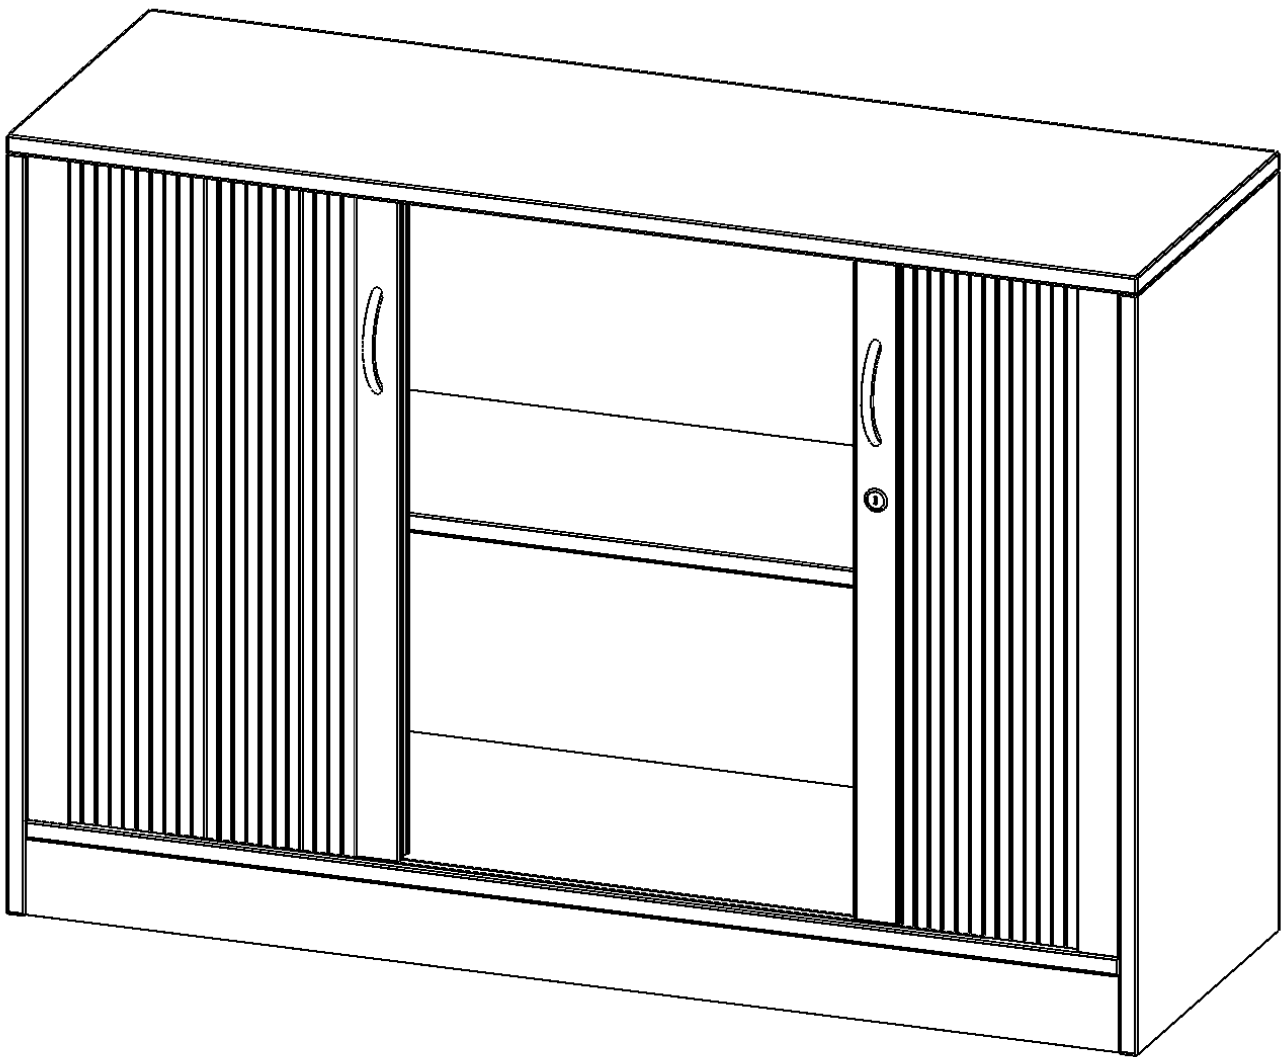

Q12042Q

PRODUKTDATENBLATT
WWW.MOEBELWERK-NIESKY.DE

SCHRANK MIT ROLLO, 2 ORDNERHÖHEN - SERIE EVO180

QUERROLLADEN, ABSCHLIESSBAR, MIT SOCKEL (81 MM), B/H/T: 120X82X40 CM

PRODUKTBESCHREIBUNG

Die evo180 Rollo Schränke in verschiedenen Höhen und Breiten sind ein Kernstück unseres evo180 Schrankwandprogrammes. Die Rückwand ist als Sichtrückwand ausgeführt, dementsprechend eignen sich alle evo180 Einzelschränke oder Schrankwände auch als Raumteiler. Der Schrank ist mit einem praktischen Querrollladen ausgestattet. Der abschließbare Rollladen verschwindet verdeckt seitlich im Schrank. Dank in Deckel und Boden eingetreteter Führungsschiene läuft er besonders leicht. Die Farbe des Rollos ist silber (RAL 9006, Weißaluminium). Abschließbar ist der Rollo Schrank mittels Druckschloss.

Alle Rollo Schränke werden aus melaminharzbeschichteter E1 Feinspanplatte gefertigt, die FSC zertifiziert und formaldehydfrei sind. Als Kanten verwenden wir besonders robuste 2 mm starke ABS Kanten, die unter hoher Temperatur fest verleimt werden. Bitte wählen Sie Ihr Wunschdekor aus unserer Dekorpalette aus. Die Einlegeböden sind im Raster von 32 mm verstellbar. Unsere hochwertigen Bodenträger verfügen über einen "Ausziehstop", so wird verhindert, dass Böden mit Inhalt darauf aus dem Regal oder Schrank rutschen können.

Konfigurieren Sie Ihren Wunsch Rollo Schrank indem Sie bei den angebotenen Varianten Ihre Auswahl treffen.

EIGENSCHAFTEN

- Schrank mit Rollo, 2 Ordnerhöhen
- abschließbar mittels Druckschloss
- Sichtrückwand
- Höhe 82 cm für Standard Ordner
- wird mit Unterschrank verschraubt

Zubehör

Freistehend

Artikelnummer	Q12042Q	
Breite / Höhe / Tiefe	1200 mm / 820 mm / 400 mm	47.2" / 32.3" / 15.7"
Ordnerhöhen	2	
Einlegeböden	2	
Fächer	4	
Montageart	Freistehend	
Einsatzbereich	Grundschule, Weiterführende Schule, Büro und Objekt, Konferenzraum	
Material	Melaminplatte	
Bauart	Abschließbar, Untermodul	
Produktlinie	evo180	