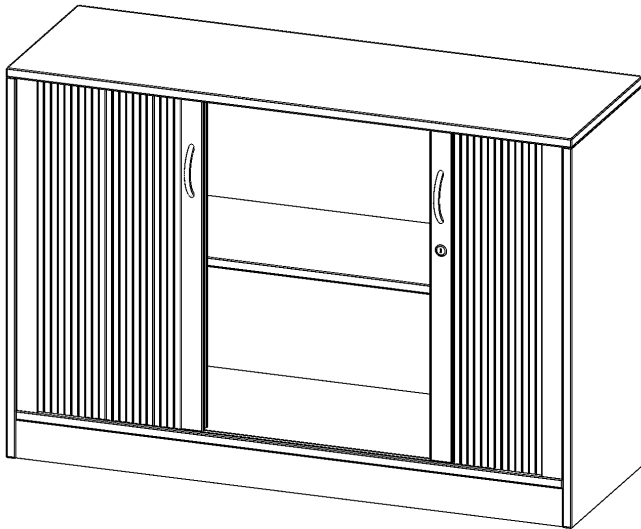

Q12042Q

PRODUKTDATENBLATT
WWW.MOEBELWERK-NIESKY.DE

SCHRANK MIT ROLLO, 2 ORDNERHÖHEN - SERIE EVO180

QUERROLLADEN, ABSCHLIESSBAR, MIT SOCKEL (81 MM), B/H/T: 120X82X40 CM

PRODUKTBESCHREIBUNG

Die evo180 Rollo Schränke in verschiedenen Höhen und Breiten sind ein Kernstück unseres evo180 Schrankwandprogrammes. Die Rückwand ist als Sichtrückwand ausgeführt, dementsprechend eignen sich alle evo180 Einzelschränke oder Schrankwände auch als Raumteiler. Der Schrank ist mit einem praktischen Querrollladen ausgestattet. Der abschließbare Rollladen verschwindet verdeckt seitlich im Schrank. Dank in Deckel und Boden eingetreteter Führungsschiene läuft er besonders leicht. Die Farbe des Rollos ist silber (RAL 9006, Weißaluminium). Abschließbar ist der Rollo Schrank mittels Druckschloss.

Alle Rollo Schränke werden aus melaminharzbeschichteter E1 Feinspanplatte gefertigt, die FSC zertifiziert und formaldehydfrei sind. Als Kanten verwenden wir besonders robuste 2 mm starke ABS Kanten, die unter hoher Temperatur fest verleimt werden. Bitte wählen Sie Ihr Wunschdekor aus unserer Dekorpalette aus. Die Einlegeböden sind im Raster von 32 mm verstellbar. Unsere hochwertigen Bodenträger verfügen über einen "Ausziehstop", so wird verhindert, dass Böden mit Inhalt darauf aus dem Regal oder Schrank rutschen können.

Konfigurieren Sie Ihren Wunsch Rollo Schrank indem Sie bei den angebotenen Varianten Ihre Auswahl treffen.

EIGENSCHAFTEN

- Schrank mit Rollo, 2 Ordnerhöhen
- abschließbar mittels Druckschloss
- Sichtrückwand
- Höhe 82 cm für Standard Ordner
- wird mit Unterschrank verschraubt

Zubehör

Freistehend

Artikelnummer	Q12042Q	
Breite / Höhe / Tiefe	1200 mm / 820 mm / 400 mm	47.2" / 32.3" / 15.7"
Ordnerhöhen	2	
Einlegeböden	2	
Fächer	4	
Montageart	Freistehend	
Einsatzbereich	Grundschule, Weiterführende Schule, Büro und Objekt, Konferenzraum	
Material	Melaminplatte	
Bauart	Abschließbar, Untermodul	
Produktlinie	evo180	