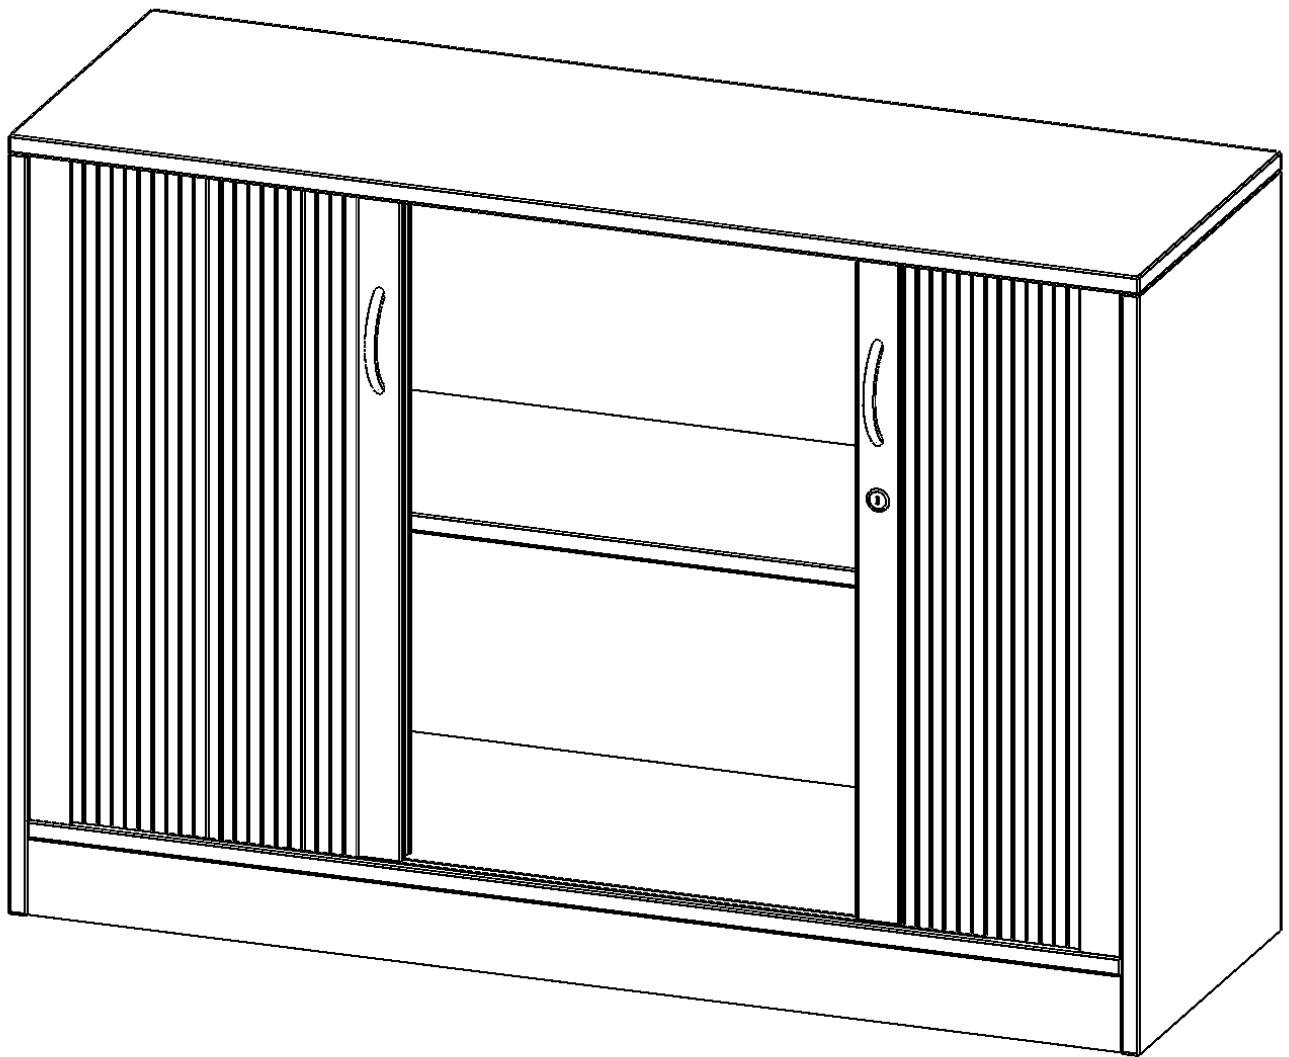

Q12042Q

PRODUKTDATENBLATT
WWW.MOEBELWERK-NIESKY.DE

SCHRANK MIT ROLLO, 2 ORDNERHÖHEN - SERIE EVO180

QUERROLLADEN, ABSCHLIESSBAR, MIT SOCKEL (81 MM), B/H/T: 120X82X40 CM

PRODUKTBESCHREIBUNG

Die evo180 Rollo Schränke in verschiedenen Höhen und Breiten sind ein Kernstück unseres evo180 Schrankwandprogrammes. Die Rückwand ist als Sichtrückwand ausgeführt, dementsprechend eignen sich alle evo180 Einzelschränke oder Schrankwände auch als Raumteiler. Der Schrank ist mit einem praktischen Querrollladen ausgestattet. Der abschließbare Rollladen verschwindet verdeckt seitlich im Schrank. Dank in Deckel und Boden eingetreteter Führungsschiene läuft er besonders leicht. Die Farbe des Rollos ist silber (RAL 9006, Weißaluminium). Abschließbar ist der Rollo Schrank mittels Druckschloss.

Alle Rollo Schränke werden aus melaminharzbeschichteter E1 Feinspanplatte gefertigt, die FSC zertifiziert und formaldehydfrei sind. Als Kanten verwenden wir besonders robuste 2 mm starke ABS Kanten, die unter hoher Temperatur fest verleimt werden. Bitte wählen Sie Ihr Wunschdekor aus unserer Dekorpalette aus. Die Einlegeböden sind im Raster von 32 mm verstellbar. Unsere hochwertigen Bodenträger verfügen über einen "Ausziehstop", so wird verhindert, dass Böden mit Inhalt darauf aus dem Regal oder Schrank rutschen können.

Konfigurieren Sie Ihren Wunsch Rollo Schrank indem Sie bei den angebotenen Varianten Ihre Auswahl treffen.

EIGENSCHAFTEN

- Schrank mit Rollo, 2 Ordnerhöhen
- abschließbar mittels Druckschloss
- Sichtrückwand
- Höhe 82 cm für Standard Ordner
- wird mit Unterschrank verschraubt

Zubehör

Freistehend

Artikelnummer	Q12042Q	
Breite / Höhe / Tiefe	1200 mm / 820 mm / 400 mm	47.2" / 32.3" / 15.7"
Ordnerhöhen	2	
Einlegeböden	2	
Fächer	4	
Montageart	Freistehend	
Einsatzbereich	Grundschule, Weiterführende Schule, Büro und Objekt, Konferenzraum	
Material	Melaminplatte	
Bauart	Abschließbar, Untermodul	
Produktlinie	evo180	