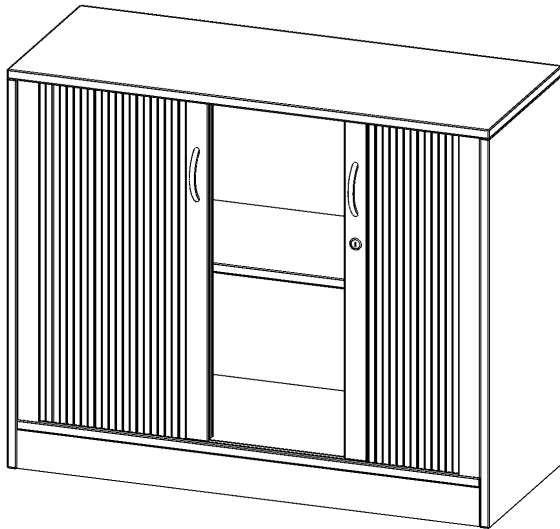

Q10042Q

PRODUKTDATENBLATT
WWW.MOEBELWERK-NIESKY.DE

SCHRANK MIT ROLLO, 2 ORDNERHÖHEN - SERIE EVO180

QUERROLLADEN, ABSCHLIESSBAR, MIT SOCKEL (81 MM), B/H/T: 100X82X40 CM

PRODUKTBESCHREIBUNG

Die evo180 Rollo Schränke in verschiedenen Höhen und Breiten sind ein Kernstück unseres evo180 Schrankwandprogrammes. Die Rückwand ist als Sichtrückwand ausgeführt, dementsprechend eignen sich alle evo180 Einzelschränke oder Schrankwände auch als Raumteiler. Der Schrank ist mit einem praktischen Querrollladen ausgestattet. Der abschließbare Rollladen verschwindet verdeckt seitlich im Schrank. Dank in Deckel und Boden eingetreteter Führungsschiene läuft er besonders leicht. Die Farbe des Rollos ist silber (RAL 9006, Weißaluminium). Abschließbar ist der Rollo Schrank mittels Druckschloss.

Alle Rollo Schränke werden aus melaminharzbeschichteter E1 Feinspanplatte gefertigt, die FSC zertifiziert und formaldehydfrei sind. Als Kanten verwenden wir besonders robuste 2 mm starke ABS Kanten, die unter hoher Temperatur fest verleimt werden. Bitte wählen Sie Ihr Wunschdekor aus unserer Dekorpalette aus. Die Einlegeböden sind im Raster von 32 mm verstellbar. Unsere hochwertigen Bodenträger verfügen über einen "Ausziehstop", so wird verhindert, dass Böden mit Inhalt darauf aus dem Regal oder Schrank rutschen können.

Konfigurieren Sie Ihren Wunsch Rollo Schrank indem Sie bei den angebotenen Varianten Ihre Auswahl treffen.

EIGENSCHAFTEN

- Schrank mit Rollo, 2 Ordnerhöhen
- abschließbar mittels Druckschloss
- Sichtrückwand
- Höhe 82 cm für Standard Ordner
- wird mit Unterschrank verschraubt

Zubehör

Freistehend

Artikelnummer	Q10042Q	
Breite / Höhe / Tiefe	1000 mm / 820 mm / 400 mm	39.4" / 32.3" / 15.7"
Ordnerhöhen	2	
Einlegeböden	1	
Fächer	2	
Montageart	Freistehend	
Einsatzbereich	Grundschule, Weiterführende Schule, Büro und Objekt, Konferenzraum	
Material	Melaminplatte	
Bauart	Abschließbar, Untermodul	
Produktlinie	evo180	