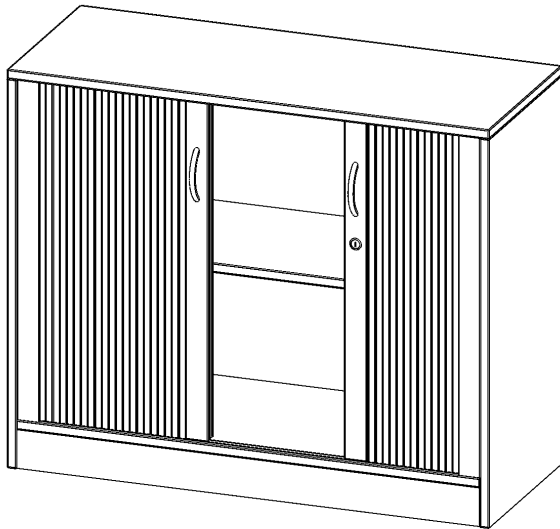

Q10042Q

PRODUKTDATENBLATT
WWW.MOEBELWERK-NIESKY.DE

SCHRANK MIT ROLLO, 2 ORDNERHÖHEN - SERIE EVO180

QUERROLLADEN, ABSCHLIESSBAR, MIT SOCKEL (81 MM), B/H/T: 100X82X40 CM

PRODUKTBESCHREIBUNG

Die evo180 Rollo Schränke in verschiedenen Höhen und Breiten sind ein Kernstück unseres evo180 Schrankwandprogrammes. Die Rückwand ist als Sichtrückwand ausgeführt, dementsprechend eignen sich alle evo180 Einzelschränke oder Schrankwände auch als Raumteiler. Der Schrank ist mit einem praktischen Querrollladen ausgestattet. Der abschließbare Rollladen verschwindet verdeckt seitlich im Schrank. Dank in Deckel und Boden eingetretener Führungsschiene läuft er besonders leicht. Die Farbe des Rollos ist silber (RAL 9006, Weißaluminium). Abschließbar ist der Rollo Schrank mittels Druckschloss.

Alle Rollo Schränke werden aus melaminharzbeschichteter E1 Feinspanplatte gefertigt, die FSC zertifiziert und formaldehydfrei sind. Als Kanten verwenden wir besonders robuste 2 mm starke ABS Kanten, die unter hoher Temperatur fest verleimt werden. Bitte wählen Sie Ihr Wunschdekor aus unserer Dekorpalette aus. Die Einlegeböden sind im Raster von 32 mm verstellbar. Unsere hochwertigen Bodenträger verfügen über einen "Ausziehstop", so wird verhindert, dass Böden mit Inhalt darauf aus dem Regal oder Schrank rutschen können.

Konfigurieren Sie Ihren Wunsch Rollo Schrank indem Sie bei den angebotenen Varianten Ihre Auswahl treffen.

EIGENSCHAFTEN

- Schrank mit Rollo, 2 Ordnerhöhen
- abschließbar mittels Druckschloss
- Sichtrückwand
- Höhe 82 cm für Standard Ordner
- wird mit Unterschrank verschraubt

Zubehör

Freistehend

Artikelnummer	Q10042Q	
Breite / Höhe / Tiefe	1000 mm / 820 mm / 400 mm	39.4" / 32.3" / 15.7"
Ordnerhöhen	2	
Einlegeböden	1	
Fächer	2	
Montageart	Freistehend	
Einsatzbereich	Grundschule, Weiterführende Schule, Büro und Objekt, Konferenzraum	
Material	Melaminplatte	
Bauart	Abschließbar, Untermodul	
Produktlinie	evo180	