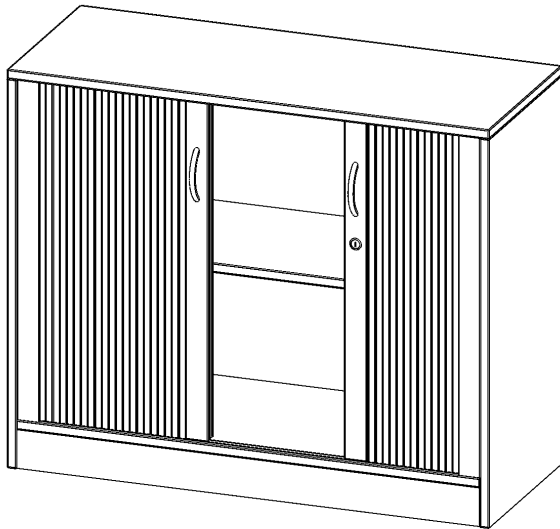

## SCHRANK MIT ROLLO, 2 ORDNERHÖHEN - SERIE EVO180

QUERROLLADEN, ABSCHLIESSBAR, MIT SOCKEL (81 MM), B/H/T: 100X82X40 CM

### PRODUKTBESCHREIBUNG

Die evo180 Rollo Schränke in verschiedenen Höhen und Breiten sind ein Kernstück unseres evo180 Schrankwandprogrammes. Die Rückwand ist als Sichtrückwand ausgeführt, dementsprechend eignen sich alle evo180 Einzelschränke oder Schrankwände auch als Raumteiler. Der Schrank ist mit einem praktischen Querrollladen ausgestattet. Der abschließbare Rollladen verschwindet verdeckt seitlich im Schrank. Dank in Deckel und Boden eingetoter Führungsschiene läuft er besonders leicht. Die Farbe des Rollos ist silber (RAL 9006, Weißaluminium). Abschließbar ist der Rollo Schrank mittels Druckschloss.

Alle Rollo Schränke werden aus melaminharzbeschichteter E1 Feinspanplatte gefertigt, die FSC zertifiziert und formaldehydfrei sind. Als Kanten verwenden wir besonders robuste 2 mm starke ABS Kanten, die unter hoher Temperatur fest verleimt werden. Bitte wählen Sie Ihr Wunschdekor aus unserer Dekorpalette aus. Die Einlegeböden sind im Raster von 32 mm verstellbar. Unsere hochwertigen Bodenträger verfügen über einen "Ausziehstop", so wird verhindert, dass Böden mit Inhalt darauf aus dem Regal oder Schrank rutschen können.

### EIGENSCHAFTEN

- Schrank mit Rollo, 2 Ordnerhöhen
- abschließbar mittels Druckschloss
- Sichtrückwand
- Höhe 82 cm für Standard Ordner
- wird mit Unterschrank verschraubt