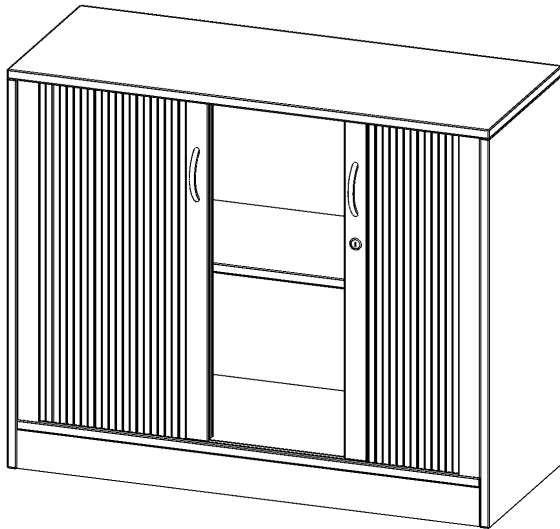

Q10042Q

PRODUKTDATENBLATT
WWW.MOEBELWERK-NIESKY.DE

SCHRANK MIT ROLLO, 2 ORDNERHÖHEN - SERIE EVO180

QUERROLLADEN, ABSCHLIESSBAR, MIT SOCKEL (81 MM), B/H/T: 100X82X40 CM

PRODUKTBESCHREIBUNG

Die evo180 Rollo Schränke in verschiedenen Höhen und Breiten sind ein Kernstück unseres evo180 Schrankwandprogrammes. Die Rückwand ist als Sichtrückwand ausgeführt, dementsprechend eignen sich alle evo180 Einzelschränke oder Schrankwände auch als Raumteiler. Der Schrank ist mit einem praktischen Querrollladen ausgestattet. Der abschließbare Rollladen verschwindet verdeckt seitlich im Schrank. Dank in Deckel und Boden eingetreteter Führungsschiene läuft er besonders leicht. Die Farbe des Rollos ist silber (RAL 9006, Weißaluminium). Abschließbar ist der Rollo Schrank mittels Druckschloss.

Alle Rollo Schränke werden aus melaminharzbeschichteter E1 Feinspanplatte gefertigt, die FSC zertifiziert und formaldehydfrei sind. Als Kanten verwenden wir besonders robuste 2 mm starke ABS Kanten, die unter hoher Temperatur fest verleimt werden. Bitte wählen Sie Ihr Wunschdekor aus unserer Dekorpalette aus. Die Einlegeböden sind im Raster von 32 mm verstellbar. Unsere hochwertigen Bodenträger verfügen über einen "Ausziehstop", so wird verhindert, dass Böden mit Inhalt darauf aus dem Regal oder Schrank rutschen können.

Konfigurieren Sie Ihren Wunsch Rollo Schrank indem Sie bei den angebotenen Varianten Ihre Auswahl treffen.

EIGENSCHAFTEN

- Schrank mit Rollo, 2 Ordnerhöhen
- abschließbar mittels Druckschloss
- Sichtrückwand
- Höhe 82 cm für Standard Ordner
- wird mit Unterschrank verschraubt