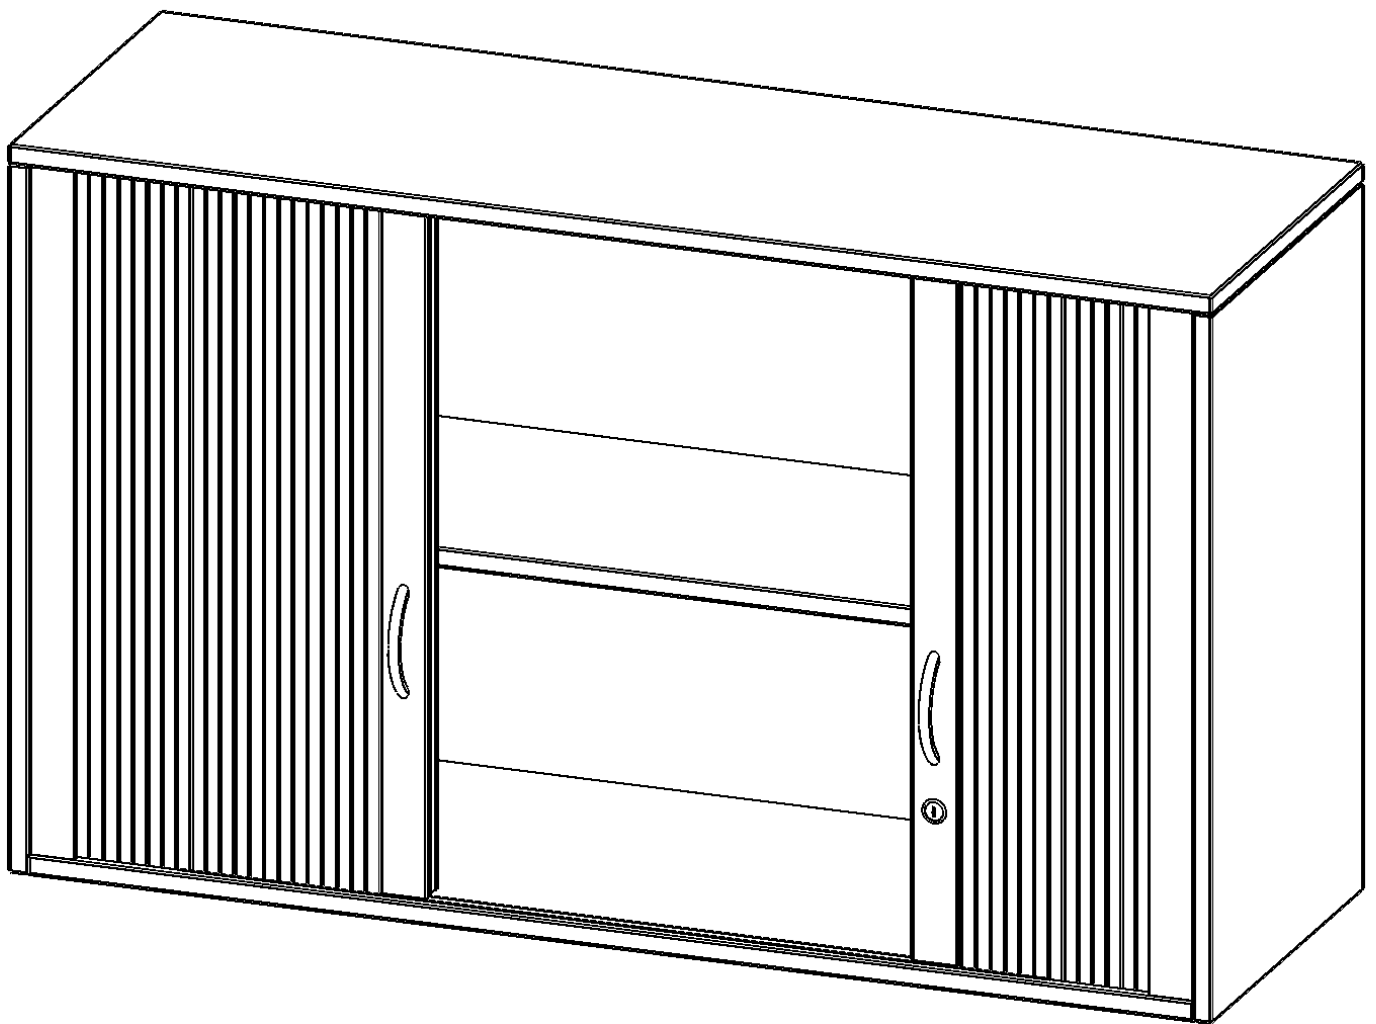

### PRODUKTBESCHREIBUNG

Rollo Aufsatzschränke werden als Ergänzung zu unseren Basis Schränken angeboten und bei Lieferung optional durch unser Team mit dem jeweiligen Unterschrank fest verschraubt. Die Rückwand ist als Sichtrückwand ausgeführt, dementsprechend eignen sich alle evo180 Einzelschränke oder Schrankwände auch als Raumteiler. Der Rollo Aufsatzschrank ist mit einem praktischen Querrollladen ausgestattet. Der abschließbare Rollladen verschwindet verdeckt seitlich im Schrank. Dank in Deckel und Boden eingenuiteter Führungsschiene läuft er besonders leicht. Die Farbe des Rollos ist Silber (RAL 9006, Weißaluminium). Abschließbar ist der Rollo Aufsatzschrank mittels Druckschloss.

Alle Rollo Aufsatzschränke werden aus melaminharzbeschichteter E1 Feinspanplatte gefertigt, die FSC zertifiziert und formaldehydfrei sind. Als Kanten verwenden wir besonders robuste 2 mm starke ABS Kanten, die unter hoher Temperatur fest verleimt werden. Bitte wählen Sie Ihr Wunschdekor aus unserer Dekorpalette aus. Die Einlegeböden sind im Raster von 32 mm verstellbar. Unsere hochwertigen Bodenträger verfügen über einen "Ausziehstop", so wird verhindert, dass Böden mit Inhalt darauf aus dem Regal oder Schrank rutschen können. Die Türen lassen sich dank 270° öffnender Scharniere an den Korpus anlegen. Sie sind mit einem Schloss verschließbar. An den Türen befindet sich eine Staublippe.

### EIGENSCHAFTEN

- Aufsatz mit Rollo, 2 Ordnerhöhen
- mittels Druckschloss abschließbar
- Sichtrückwand
- Höhe 72 cm für Standard Ordner
- wird mit Unterschrank verschraubt

### Zubehör

Freistehend

Artikelnummer	Q12062AQ	
Breite / Höhe / Tiefe	1200 mm / 720 mm / 600 mm	47.2" / 28.3" / 23.6"
Ordnerhöhen	2	
Einlegeböden	2	
Fächer	4	
Montageart	Freistehend	
Einsatzbereich	Grundschule, Weiterführende Schule, Büro und Objekt, Konferenzraum	
Material	Melaminplatte	
Bauart	Abschließbar, Aufsatzmodul	
Produktlinie	evo180	