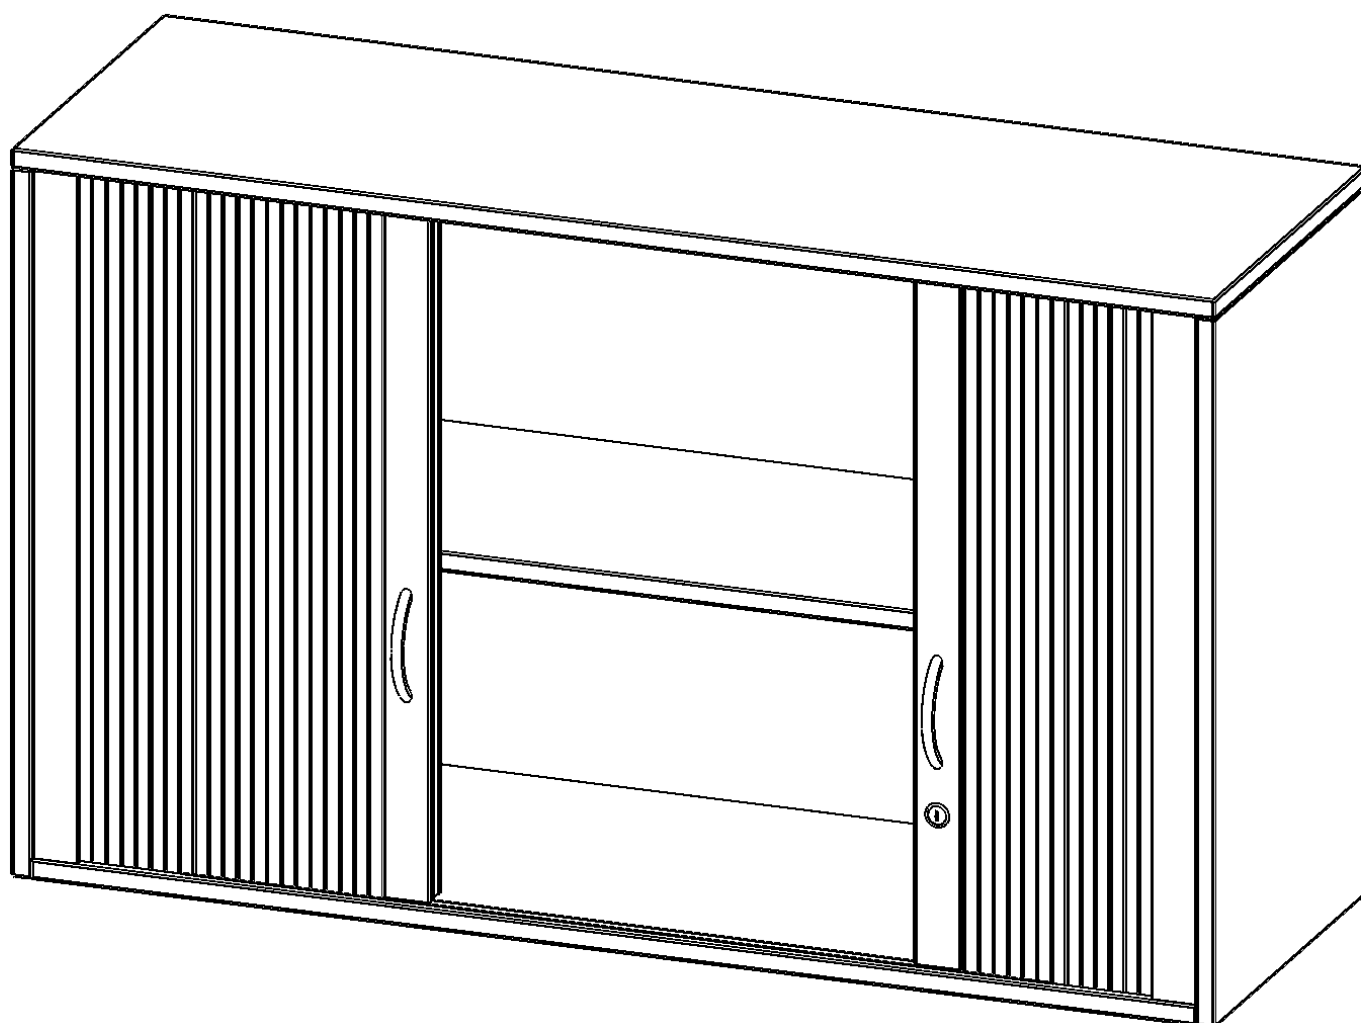

### PRODUKTBESCHREIBUNG

Rollo Aufsatzschränke werden als Ergänzung zu unseren Basis Schränken angeboten und bei Lieferung optional durch unser Team mit dem jeweiligen Unterschrank fest verschraubt. Die Rückwand ist als Sichtrückwand ausgeführt, dementsprechend eignen sich alle evo180 Einzelschränke oder Schrankwände auch als Raumteiler. Der Rollo Aufsatzschrank ist mit einem praktischen Querrollladen ausgestattet. Der abschließbare Rollladen verschwindet verdeckt seitlich im Schrank. Dank in Deckel und Boden eingenuiteter Führungsschiene läuft er besonders leicht. Die Farbe des Rollos ist silber (RAL 9006, Weißaluminium). Abschließbar ist der Rollo Aufsatzschrank mittels Druckschloss.

Alle Rollo Aufsatzschränke werden aus melaminharzbeschichteter E1 Feinspanplatte gefertigt, die FSC zertifiziert und formaldehydfrei sind. Als Kanten verwenden wir besonders robuste 2 mm starke ABS Kanten, die unter hoher Temperatur fest verleimt werden. Bitte wählen Sie Ihr Wunschdekor aus unserer Dekorpalette aus. Die Einlegeböden sind im Raster von 32 mm verstellbar. Unsere hochwertigen Bodenträger verfügen über einen "Ausziehstop", so wird verhindert, dass Böden mit Inhalt darauf aus dem Regal oder Schrank rutschen können. Die Türen lassen sich dank 270° öffnender Scharniere an den Korpus anlegen. Sie sind mit einem Schloss verschließbar. An den Türen befindet sich eine Staublippe.

### EIGENSCHAFTEN

- Aufsatz mit Rollo, 2 Ordnerhöhen
- mittels Druckschloss abschließbar
- Sichtrückwand
- Höhe 72 cm für Standard Ordner
- wird mit Unterschrank verschraubt

### Zubehör

Freistehend

Artikelnummer	Q12062AQ	
Breite / Höhe / Tiefe	1200 mm / 720 mm / 600 mm	47.2" / 28.3" / 23.6"
Ordnerhöhen	2	
Einlegeböden	2	
Fächer	4	
Montageart	Freistehend	
Einsatzbereich	Grundschule, Weiterführende Schule, Büro und Objekt, Konferenzraum	
Material	Melaminplatte	
Bauart	Abschließbar, Aufsatzmodul	
Produktlinie	evo180	