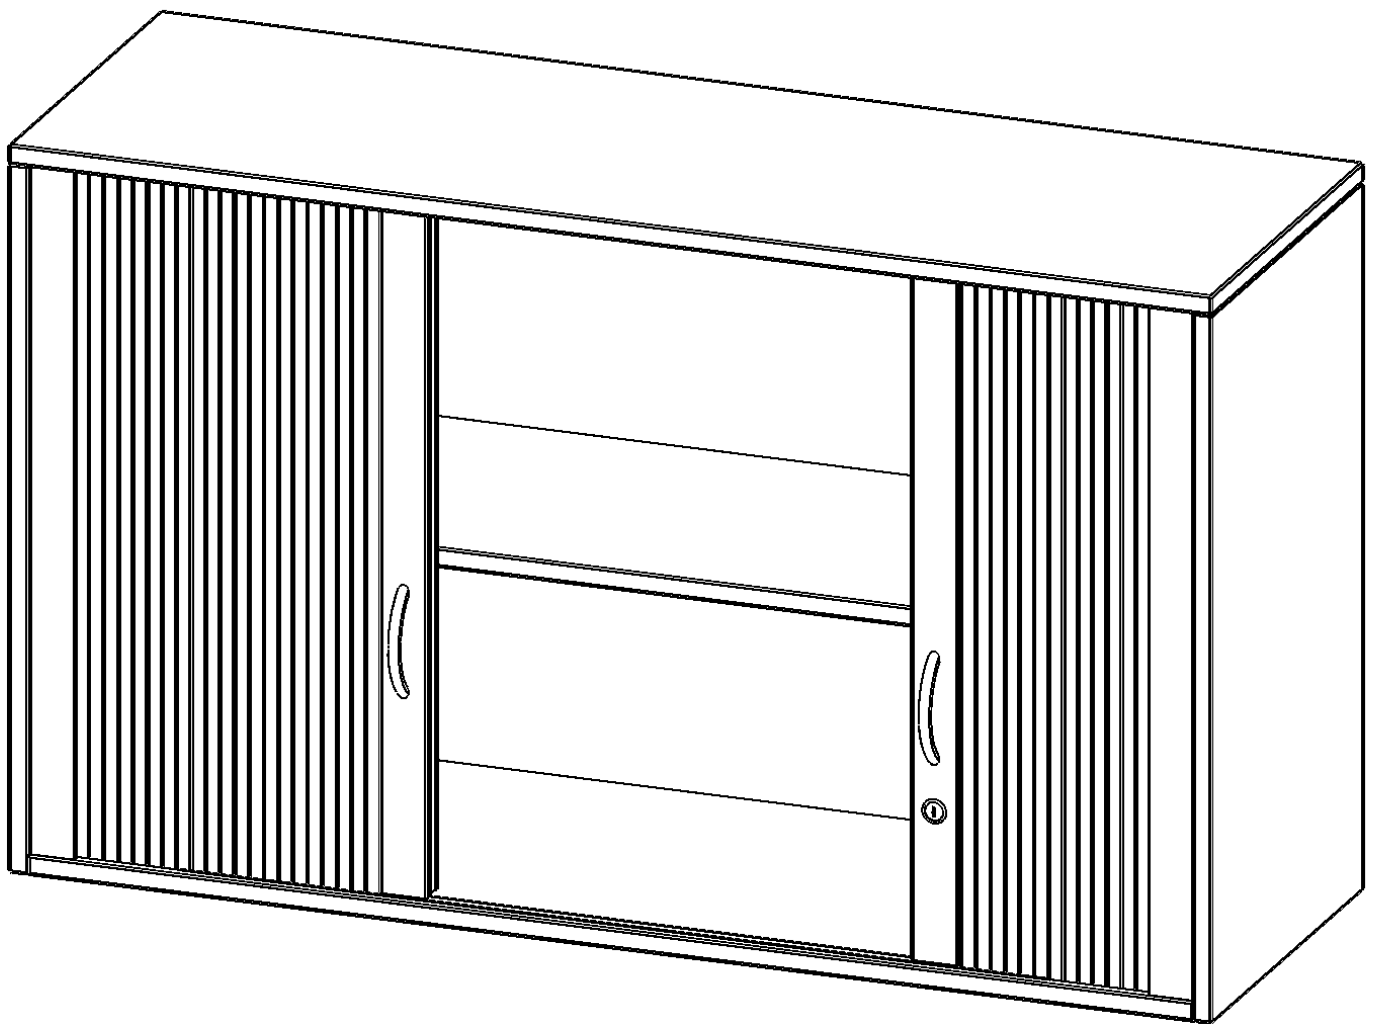

### PRODUKTBESCHREIBUNG

Rollo Aufsatzschränke werden als Ergänzung zu unseren Basis Schränken angeboten und bei Lieferung optional durch unser Team mit dem jeweiligen Unterschrank fest verschraubt. Die Rückwand ist als Sichtrückwand ausgeführt, dementsprechend eignen sich alle evo180 Einzelschränke oder Schrankwände auch als Raumteiler. Der Rollo Aufsatzschrank ist mit einem praktischen Querrollladen ausgestattet. Der abschließbare Rollladen verschwindet verdeckt seitlich im Schrank. Dank in Deckel und Boden eingenuiteter Führungsschiene läuft er besonders leicht. Die Farbe des Rollos ist silber (RAL 9006, Weißaluminium). Abschließbar ist der Rollo Aufsatzschrank mittels Druckschloss.

Alle Rollo Aufsatzschränke werden aus melaminharzbeschichteter E1 Feinspanplatte gefertigt, die FSC zertifiziert und formaldehydfrei sind. Als Kanten verwenden wir besonders robuste 2 mm starke ABS Kanten, die unter hoher Temperatur fest verleimt werden. Bitte wählen Sie Ihr Wunschdekor aus unserer Dekorpalette aus. Die Einlegeböden sind im Raster von 32 mm verstellbar. Unsere hochwertigen Bodenträger verfügen über einen "Ausziehstop", so wird verhindert, dass Böden mit Inhalt darauf aus dem Regal oder Schrank rutschen können. Die Türen lassen sich dank 270° öffnender Scharniere an den Korpus anlegen. Sie sind mit einem Schloss verschließbar. An den Türen befindet sich eine Staublippe.

### EIGENSCHAFTEN

- Aufsatz mit Rollo, 2 Ordnerhöhen
- mittels Druckschloss abschließbar
- Sichtrückwand
- Höhe 72 cm für Standard Ordner
- wird mit Unterschrank verschraubt

### Zubehör

Freistehend

Artikelnummer	Q12062AQ	
Breite / Höhe / Tiefe	1200 mm / 720 mm / 600 mm	47.2" / 28.3" / 23.6"
Ordnerhöhen	2	
Einlegeböden	2	
Fächer	4	
Montageart	Freistehend	
Einsatzbereich	Grundschule, Weiterführende Schule, Büro und Objekt, Konferenzraum	
Material	Melaminplatte	
Bauart	Abschließbar, Aufsatzmodul	
Produktlinie	evo180	