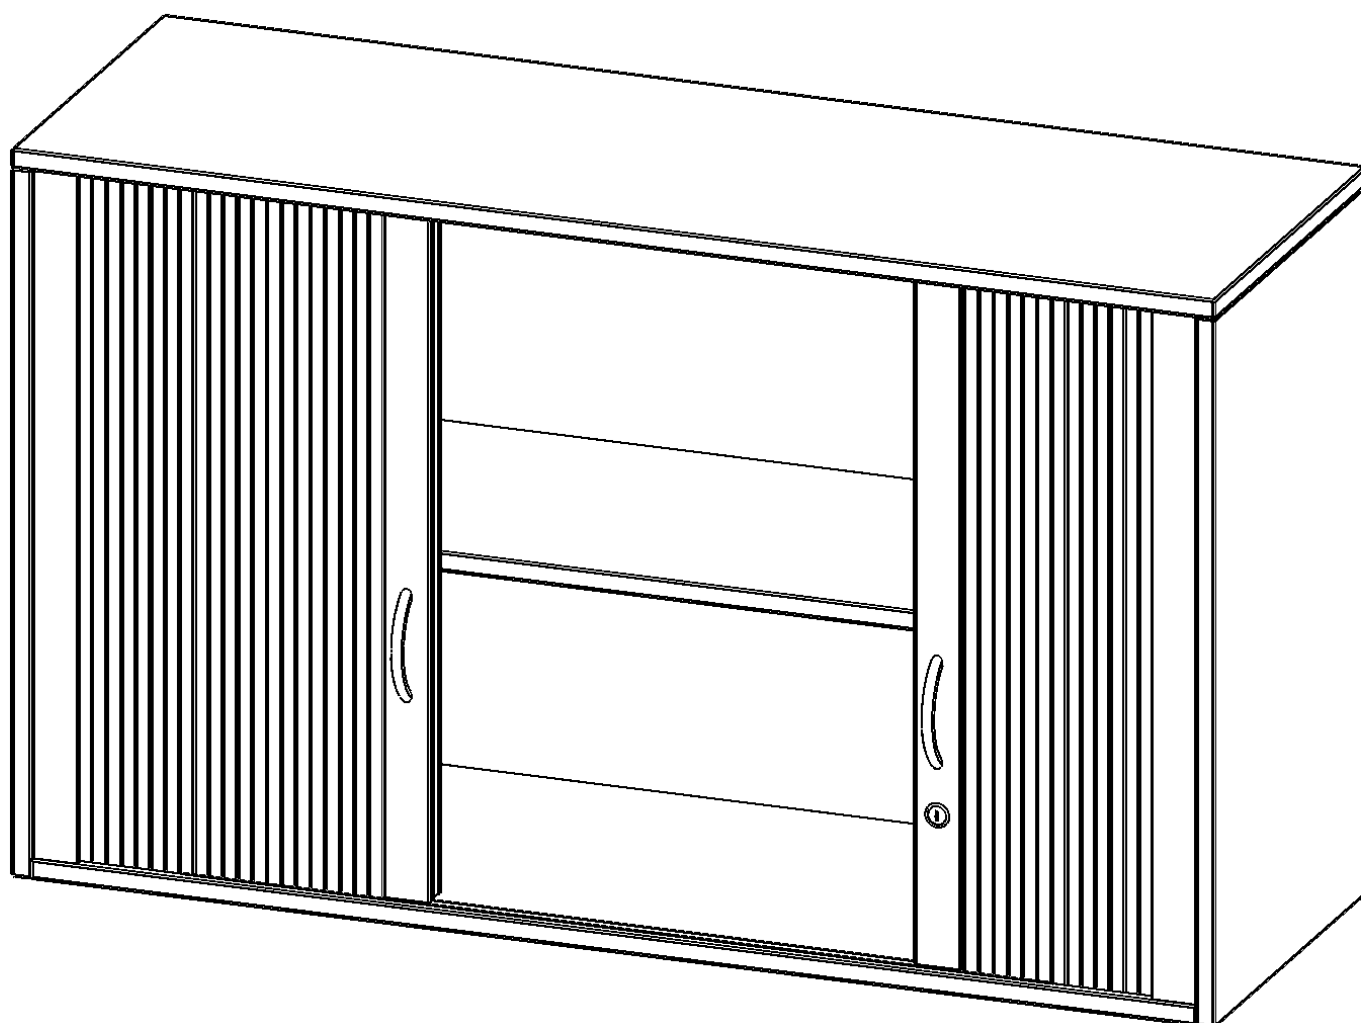

Q12062AQ

PRODUKTDATENBLATT
WWW.MOEBELWERK-NIESKY.DE

AUFSATZSCHRANK MIT ROLLO, 2 ORDNERHÖHEN - SERIE EVO180

QUERROLLADEN, ABSCHLIESSBAR, B/H/T: 120X72X60 CM

PRODUKTBESCHREIBUNG

Rollo Aufsatzschränke werden als Ergänzung zu unseren Basis Schränken angeboten und bei Lieferung optional durch unser Team mit dem jeweiligen Unterschrank fest verschraubt. Die Rückwand ist als Sichtrückwand ausgeführt, dementsprechend eignen sich alle evo180 Einzelschränke oder Schrankwände auch als Raumteiler. Der Rollo Aufsatzschrank ist mit einem praktischen Querrollladen ausgestattet. Der abschließbare Rollladen verschwindet verdeckt seitlich im Schrank. Dank in Deckel und Boden eingenuiteter Führungsschiene läuft er besonders leicht. Die Farbe des Rollos ist silber (RAL 9006, Weißaluminium). Abschließbar ist der Rollo Aufsatzschrank mittels Druckschloss.

EIGENSCHAFTEN

- Aufsatz mit Rollo, 2 Ordnerhöhen
- mittels Druckschloss abschließbar
- Sichtrückwand
- Höhe 72 cm für Standard Ordner
- wird mit Unterschrank verschraubt

Zubehör

Freistehend

Artikelnummer	Q12062AQ	
Breite / Höhe / Tiefe	1200 mm / 720 mm / 600 mm	47.2" / 28.3" / 23.6"
Ordnerhöhen	2	
Einlegeböden	2	
Fächer	4	
Montageart	Freistehend	
Einsatzbereich	Grundschule, Weiterführende Schule, Büro und Objekt, Konferenzraum	
Material	Melaminplatte	
Bauart	Abschließbar, Aufsatzmodul	
Produktlinie	evo180	