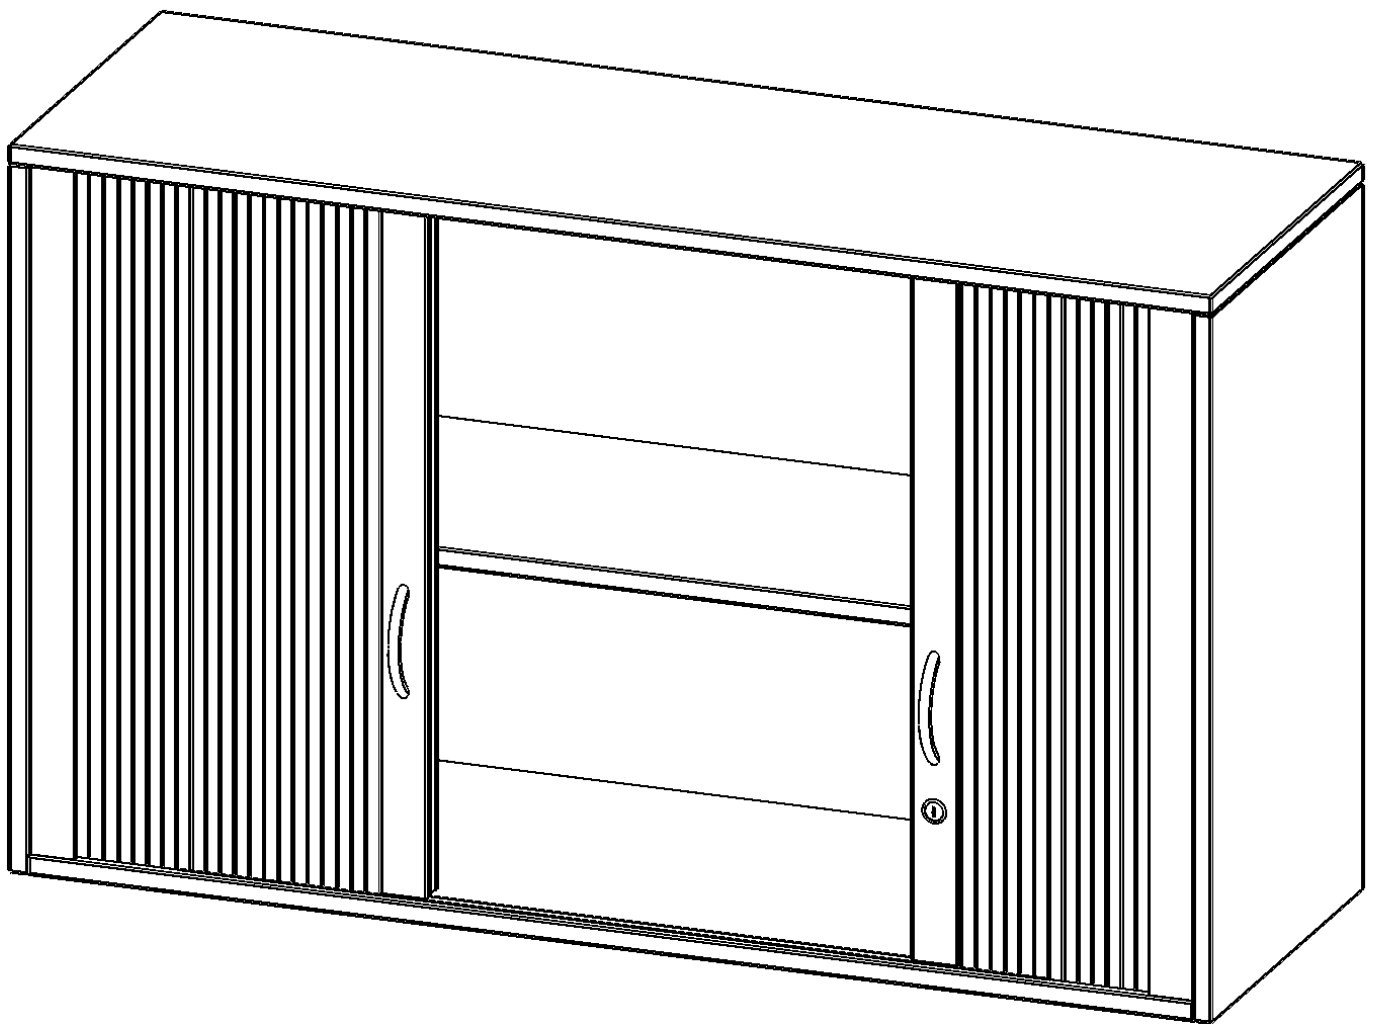

Q12052AQ

PRODUKTDATENBLATT
WWW.MOEBELWERK-NIESKY.DE

AUFSATZSCHRANK MIT ROLLO, 2 ORDNERHÖHEN - SERIE EVO180

QUERROLLADEN, ABSCHLIESSBAR, B/H/T: 120X72X50 CM

PRODUKTBESCHREIBUNG

Rollo Aufsatzschränke werden als Ergänzung zu unseren Basis Schränken angeboten und bei Lieferung optional durch unser Team mit dem jeweiligen Unterschrank fest verschraubt. Die Rückwand ist als Sichtrückwand ausgeführt, dementsprechend eignen sich alle evo180 Einzelschränke oder Schrankwände auch als Raumteiler. Der Rollo Aufsatzschrank ist mit einem praktischen Querrollladen ausgestattet. Der abschließbare Rollladen verschwindet verdeckt seitlich im Schrank. Dank in Deckel und Boden eingetretener Führungsschiene läuft er besonders leicht. Die Farbe des Rollos ist Silber (RAL 9006, Weißaluminium). Abschließbar ist der Rollo Aufsatzschrank mittels Druckschloss.

EIGENSCHAFTEN

- Aufsatz mit Rollo, 2 Ordnerhöhen
- mittels Druckschloss abschließbar
- Sichtrückwand
- Höhe 72 cm für Standard Ordner
- wird mit Unterschrank verschraubt

Zubehör

Freistehend

Artikelnummer	Q12052AQ	
Breite / Höhe / Tiefe	1200 mm / 720 mm / 500 mm	47.2" / 28.3" / 19.7"
Ordnerhöhen	2	
Einlegeböden	2	
Fächer	4	
Montageart	Freistehend	
Einsatzbereich	Grundschule, Weiterführende Schule, Büro und Objekt, Konferenzraum	
Material	Melaminplatte	
Bauart	Abschließbar, Aufsatzmodul	
Produktlinie	evo180	