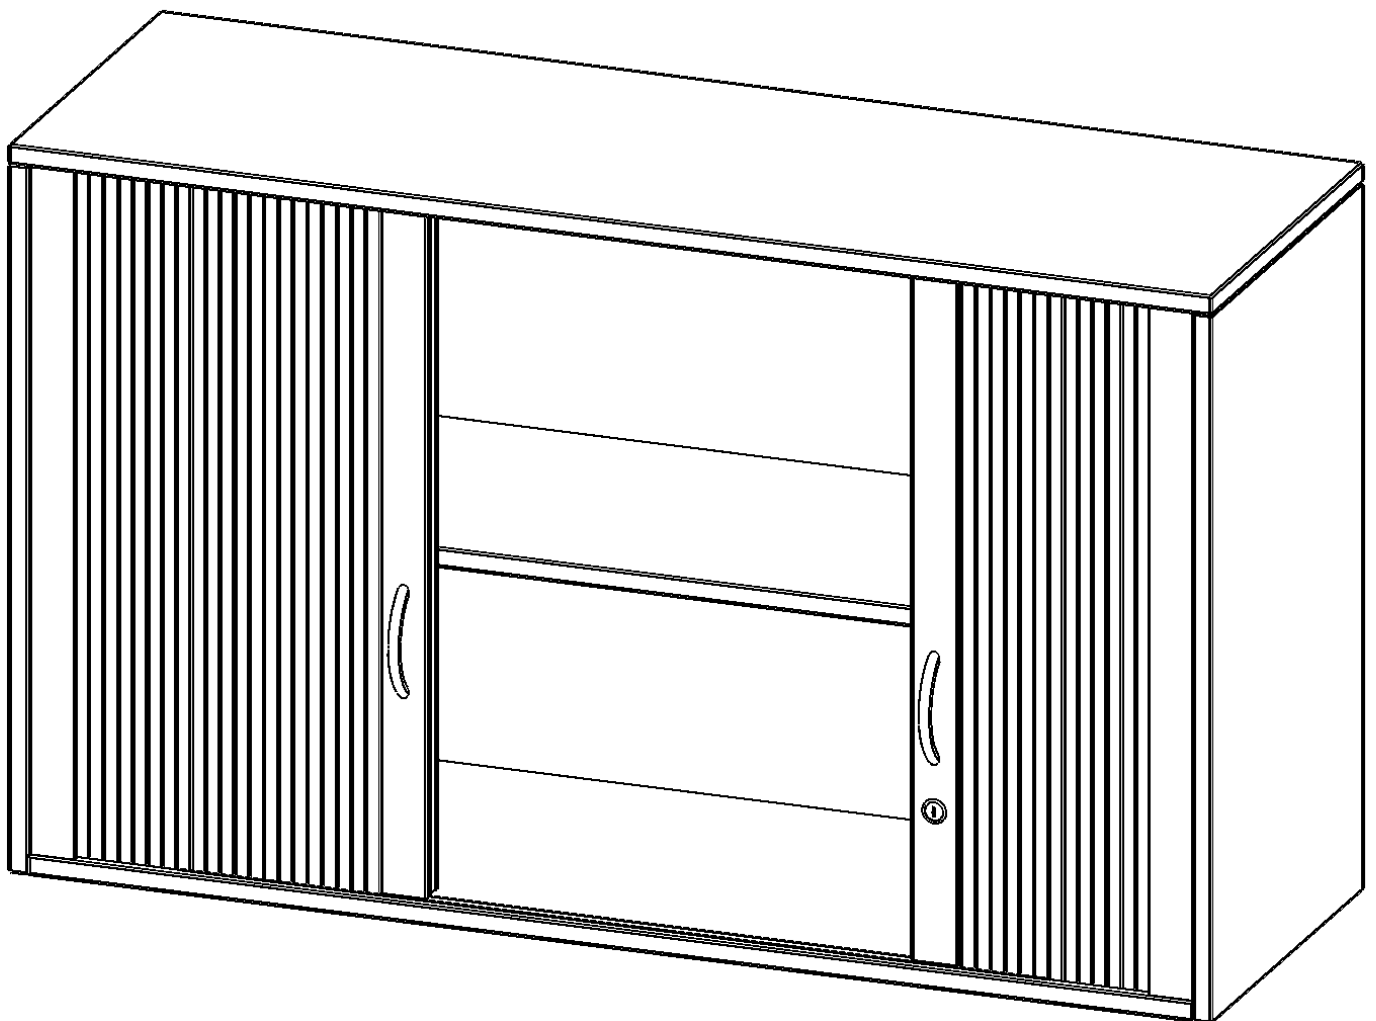

Q12052AQ

PRODUKTDATENBLATT
WWW.MOEBELWERK-NIESKY.DE

AUFSATZSCHRANK MIT ROLLO, 2 ORDNERHÖHEN - SERIE EVO180

QUERROLLADEN, ABSCHLIESSBAR, B/H/T: 120X72X50 CM

PRODUKTBESCHREIBUNG

Rollo Aufsatzschränke werden als Ergänzung zu unseren Basis Schränken angeboten und bei Lieferung optional durch unser Team mit dem jeweiligen Unterschrank fest verschraubt. Die Rückwand ist als Sichtrückwand ausgeführt, dementsprechend eignen sich alle evo180 Einzelschränke oder Schrankwände auch als Raumteiler. Der Rollo Aufsatzschrank ist mit einem praktischen Querrollladen ausgestattet. Der abschließbare Rollladen verschwindet verdeckt seitlich im Schrank. Dank in Deckel und Boden eingenuiteter Führungsschiene läuft er besonders leicht. Die Farbe des Rollos ist silber (RAL 9006, Weißaluminium). Abschließbar ist der Rollo Aufsatzschrank mittels Druckschloss.

EIGENSCHAFTEN

- Aufsatz mit Rollo, 2 Ordnerhöhen
- mittels Druckschloss abschließbar
- Sichtrückwand
- Höhe 72 cm für Standard Ordner
- wird mit Unterschrank verschraubt

Zubehör

Freistehend

Artikelnummer	Q12052AQ	
Breite / Höhe / Tiefe	1200 mm / 720 mm / 500 mm	47.2" / 28.3" / 19.7"
Ordnerhöhen	2	
Einlegeböden	2	
Fächer	4	
Montageart	Freistehend	
Einsatzbereich	Grundschule, Weiterführende Schule, Büro und Objekt, Konferenzraum	
Material	Melaminplatte	
Bauart	Abschließbar, Aufsatzmodul	
Produktlinie	evo180	