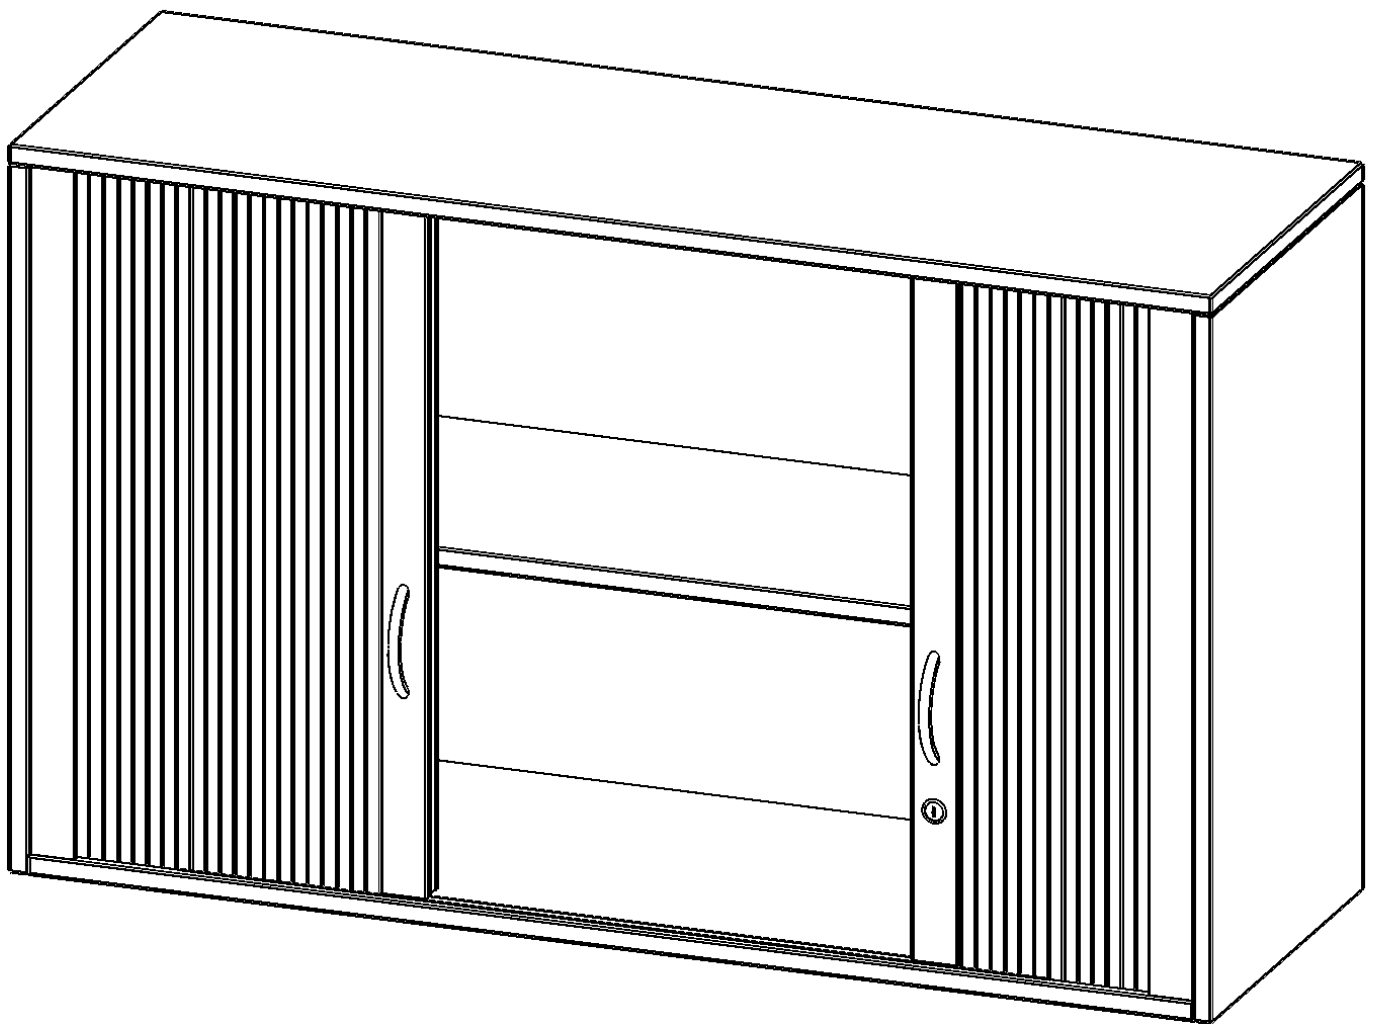

Q12052AQ

PRODUKTDATENBLATT
WWW.MOEBELWERK-NIESKY.DE

AUFSATZSCHRANK MIT ROLLO, 2 ORDNERHÖHEN - SERIE EVO180

QUERROLLADEN, ABSCHLIESSBAR, B/H/T: 120X72X50 CM

PRODUKTBESCHREIBUNG

Rollo Aufsatzschränke werden als Ergänzung zu unseren Basis Schränken angeboten und bei Lieferung optional durch unser Team mit dem jeweiligen Unterschrank fest verschraubt. Die Rückwand ist als Sichtrückwand ausgeführt, dementsprechend eignen sich alle evo180 Einzelschränke oder Schrankwände auch als Raumteiler. Der Rollo Aufsatzschrank ist mit einem praktischen Querrollladen ausgestattet. Der abschließbare Rollladen verschwindet verdeckt seitlich im Schrank. Dank in Deckel und Boden eingenuiteter Führungsschiene läuft er besonders leicht. Die Farbe des Rollos ist silber (RAL 9006, Weißaluminium). Abschließbar ist der Rollo Aufsatzschrank mittels Druckschloss.

EIGENSCHAFTEN

- Aufsatz mit Rollo, 2 Ordnerhöhen
- mittels Druckschloss abschließbar
- Sichtrückwand
- Höhe 72 cm für Standard Ordner
- wird mit Unterschrank verschraubt

Zubehör

Freistehend

Artikelnummer	Q12052AQ	
Breite / Höhe / Tiefe	1200 mm / 720 mm / 500 mm	47.2" / 28.3" / 19.7"
Ordnerhöhen	2	
Einlegeböden	2	
Fächer	4	
Montageart	Freistehend	
Einsatzbereich	Grundschule, Weiterführende Schule, Büro und Objekt, Konferenzraum	
Material	Melaminplatte	
Bauart	Abschließbar, Aufsatzmodul	
Produktlinie	evo180	