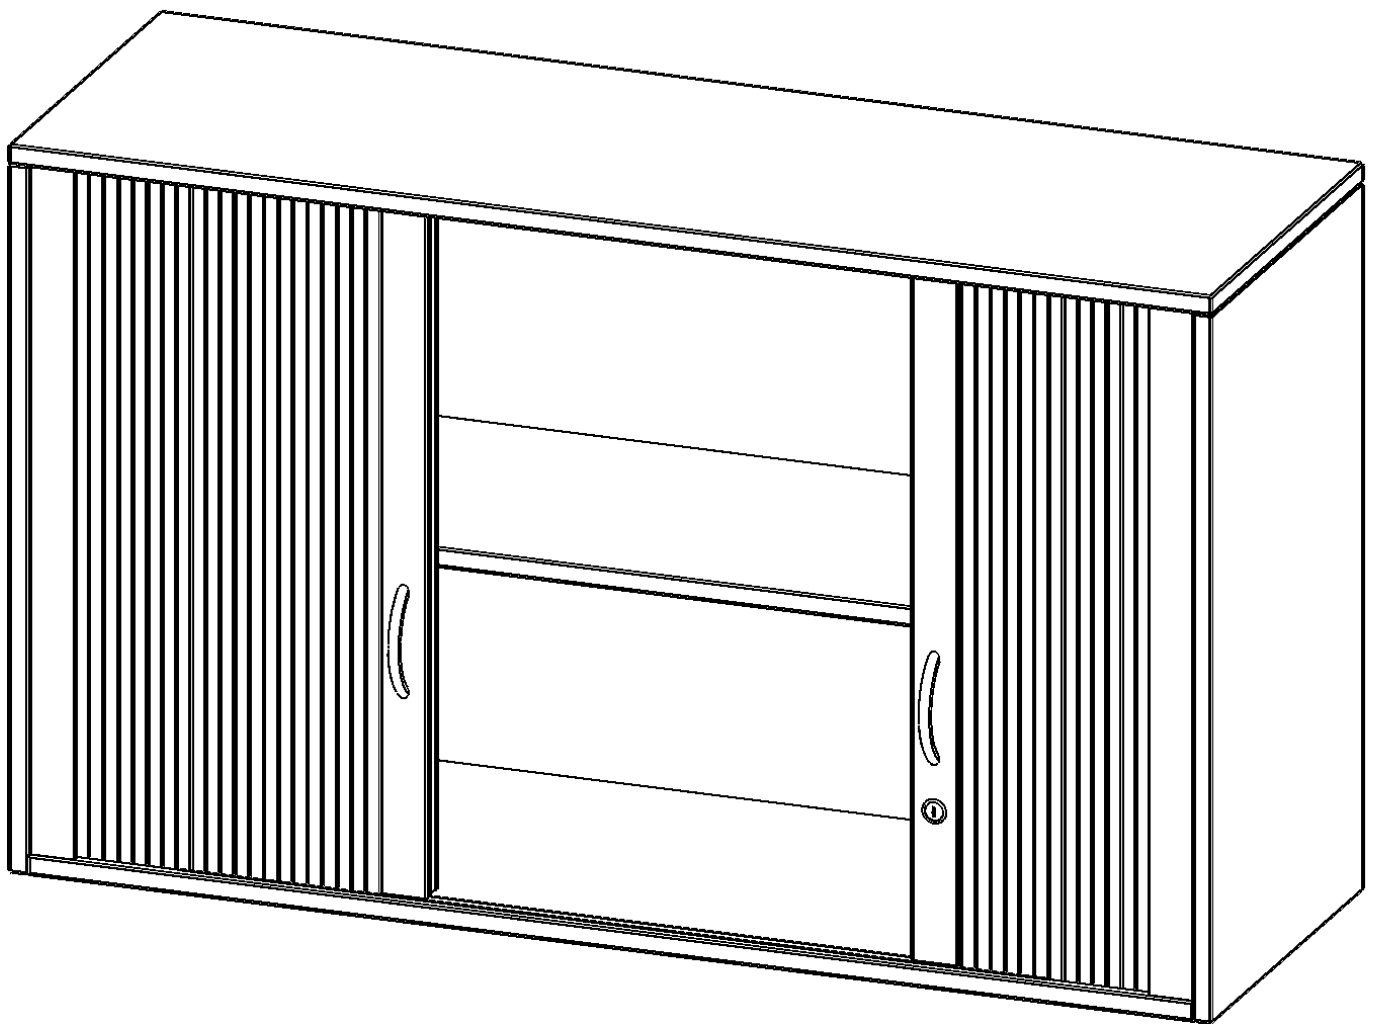

Q12042AQ

PRODUKTDATENBLATT
WWW.MOEBELWERK-NIESKY.DE

AUFSATZSCHRANK MIT ROLLO, 2 ORDNERHÖHEN - SERIE EVO180

QUERROLLADEN, ABSCHLIESSBAR, B/H/T: 120X72X40 CM

PRODUKTBESCHREIBUNG

Rollo Aufsatzschränke werden als Ergänzung zu unseren Basis Schränken angeboten und bei Lieferung optional durch unser Team mit dem jeweiligen Unterschrank fest verschraubt. Die Rückwand ist als Sichtrückwand ausgeführt, dementsprechend eignen sich alle evo180 Einzelschränke oder Schrankwände auch als Raumteiler. Der Rollo Aufsatzschrank ist mit einem praktischen Querrollladen ausgestattet. Der abschließbare Rollladen verschwindet verdeckt seitlich im Schrank. Dank in Deckel und Boden eingenuiteter Führungsschiene läuft er besonders leicht. Die Farbe des Rollos ist Silber (RAL 9006, Weißaluminium). Abschließbar ist der Rollo Aufsatzschrank mittels Druckschloss.

EIGENSCHAFTEN

- Aufsatz mit Rollo, 2 Ordnerhöhen
- mittels Druckschloss abschließbar
- Sichtrückwand
- Höhe 72 cm für Standard Ordner
- wird mit Unterschrank verschraubt

Zubehör

Freistehend

Artikelnummer	Q12042AQ	
Breite / Höhe / Tiefe	1200 mm / 720 mm / 400 mm	47.2" / 28.3" / 15.7"
Ordnerhöhen	2	
Einlegeböden	2	
Fächer	4	
Montageart	Freistehend	
Einsatzbereich	Grundschule, Weiterführende Schule, Büro und Objekt, Konferenzraum	
Material	Melaminplatte	
Bauart	Abschließbar, Aufsatzmodul	
Produktlinie	evo180	