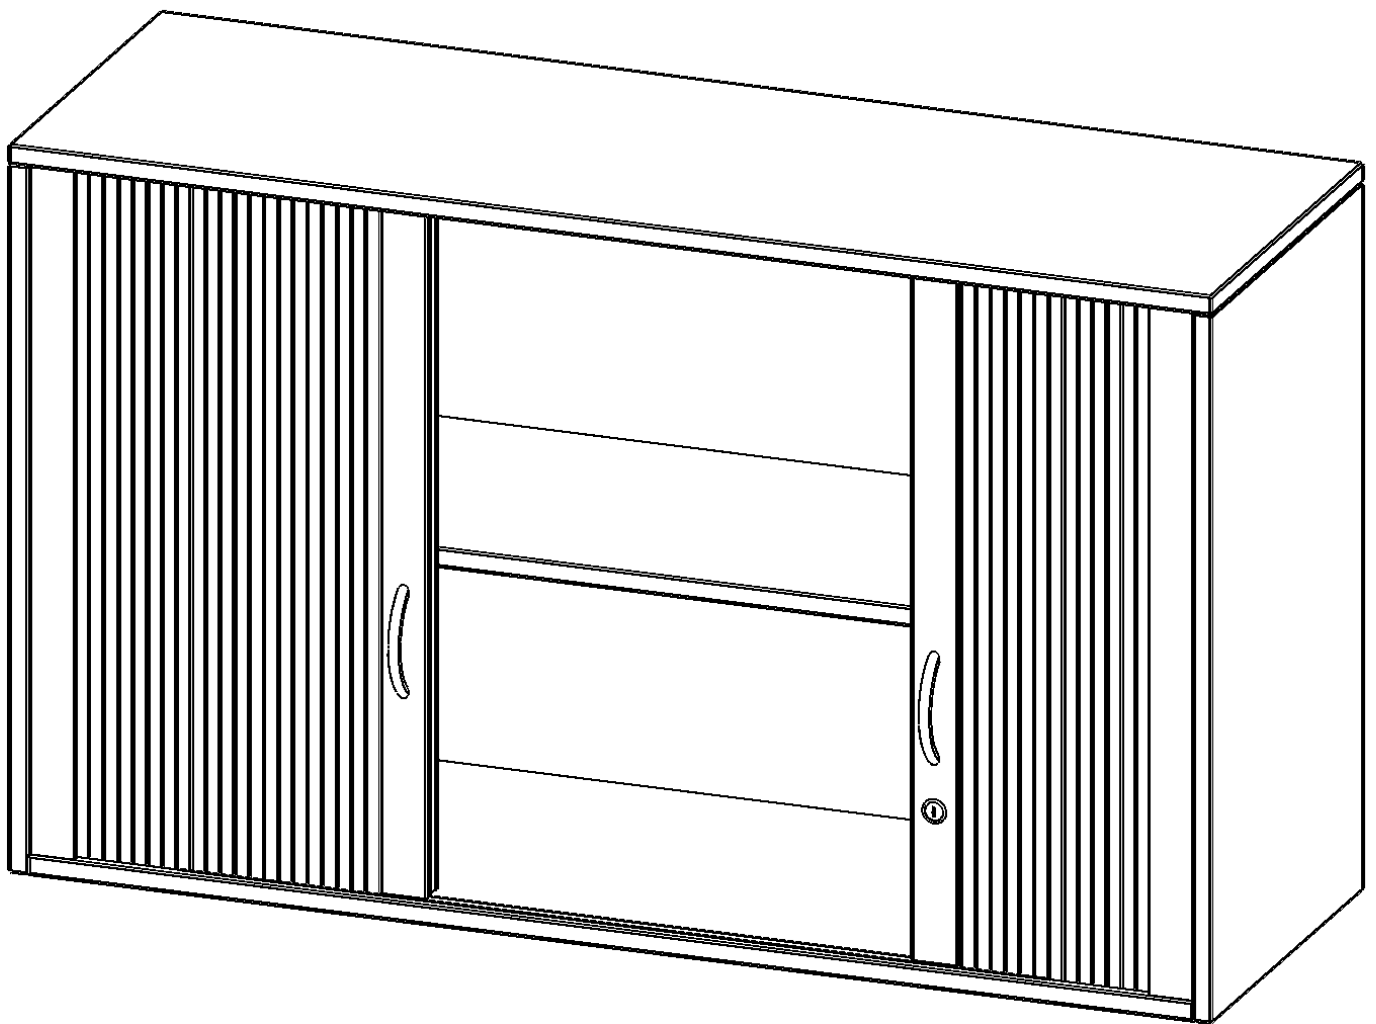

Q12042AQ

PRODUKTDATENBLATT
WWW.MOEBELWERK-NIESKY.DE

AUFSATZSCHRANK MIT ROLLO, 2 ORDNERHÖHEN - SERIE EVO180

QUERROLLADEN, ABSCHLIESSBAR, B/H/T: 120X72X40 CM

PRODUKTBESCHREIBUNG

Rollo Aufsatzschränke werden als Ergänzung zu unseren Basis Schränken angeboten und bei Lieferung optional durch unser Team mit dem jeweiligen Unterschrank fest verschraubt. Die Rückwand ist als Sichtrückwand ausgeführt, dementsprechend eignen sich alle evo180 Einzelschränke oder Schrankwände auch als Raumteiler. Der Rollo Aufsatzschrank ist mit einem praktischen Querrollladen ausgestattet. Der abschließbare Rollladen verschwindet verdeckt seitlich im Schrank. Dank in Deckel und Boden eingenuiteter Führungsschiene läuft er besonders leicht. Die Farbe des Rollos ist Silber (RAL 9006, Weißaluminium). Abschließbar ist der Rollo Aufsatzschrank mittels Druckschloss.

EIGENSCHAFTEN

- Aufsatz mit Rollo, 2 Ordnerhöhen
- mittels Druckschloss abschließbar
- Sichtrückwand
- Höhe 72 cm für Standard Ordner
- wird mit Unterschrank verschraubt

Zubehör

Freistehend

Artikelnummer	Q12042AQ	
Breite / Höhe / Tiefe	1200 mm / 720 mm / 400 mm	47.2" / 28.3" / 15.7"
Ordnerhöhen	2	
Einlegeböden	2	
Fächer	4	
Montageart	Freistehend	
Einsatzbereich	Grundschule, Weiterführende Schule, Büro und Objekt, Konferenzraum	
Material	Melaminplatte	
Bauart	Abschließbar, Aufsatzmodul	
Produktlinie	evo180	