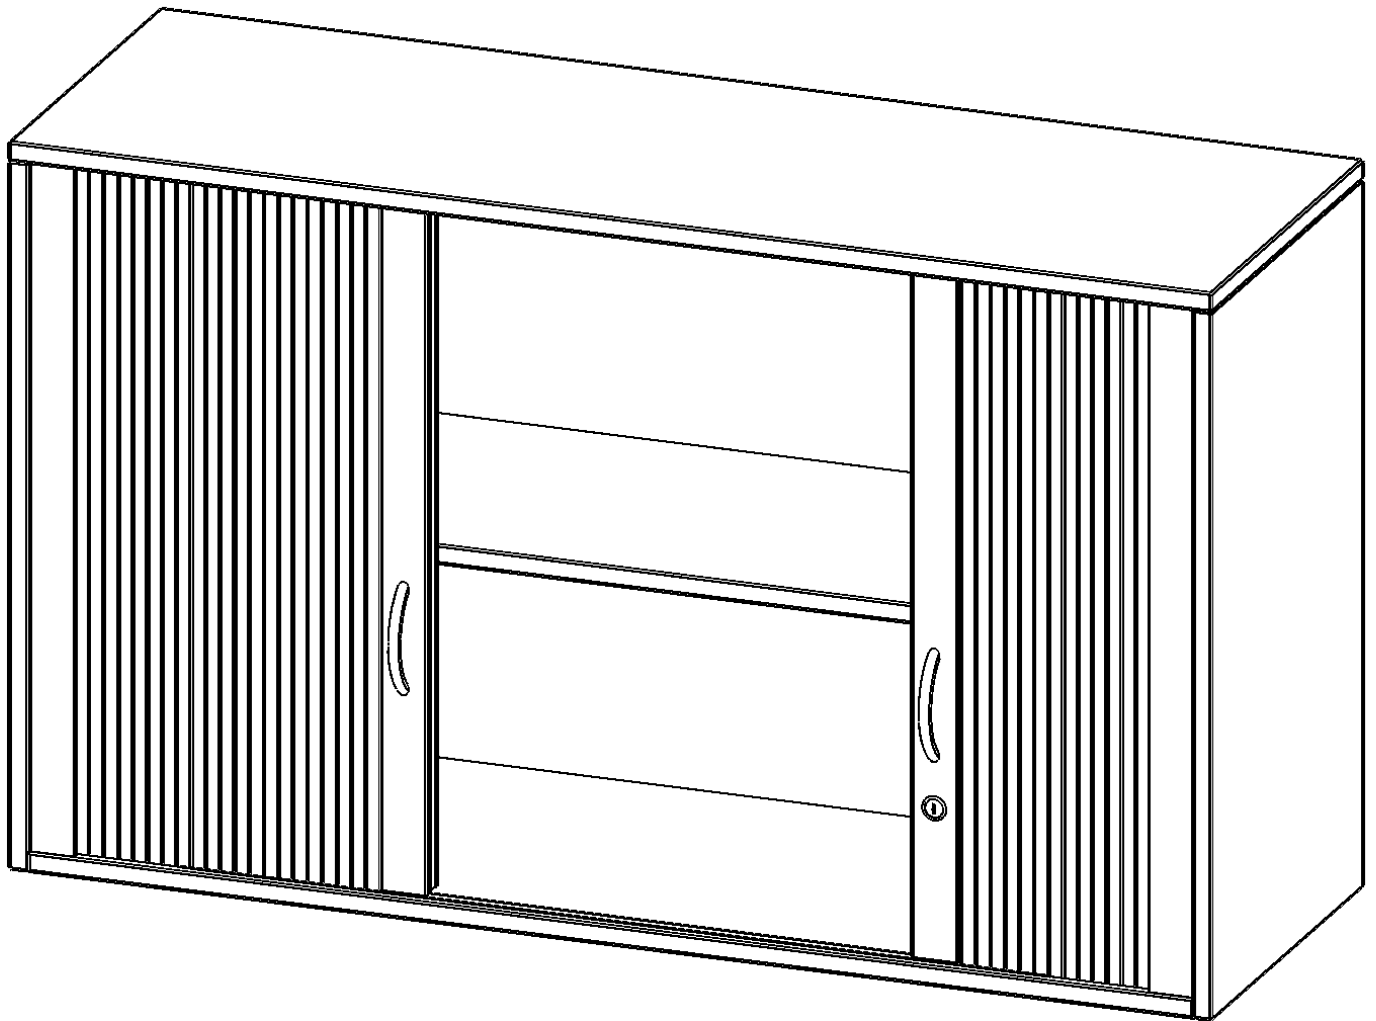

Q12042AQ

PRODUKTDATENBLATT
WWW.MOEBELWERK-NIESKY.DE

AUFSATZSCHRANK MIT ROLLO, 2 ORDNERHÖHEN - SERIE EVO180

QUERROLLADEN, ABSCHLIESSBAR, B/H/T: 120X72X40 CM

PRODUKTBESCHREIBUNG

Rollo Aufsatzschränke werden als Ergänzung zu unseren Basis Schränken angeboten und bei Lieferung optional durch unser Team mit dem jeweiligen Unterschrank fest verschraubt. Die Rückwand ist als Sichtrückwand ausgeführt, dementsprechend eignen sich alle evo180 Einzelschränke oder Schrankwände auch als Raumteiler. Der Rollo Aufsatzschrank ist mit einem praktischen Querrollladen ausgestattet. Der abschließbare Rollladen verschwindet verdeckt seitlich im Schrank. Dank in Deckel und Boden eingenuiteter Führungsschiene läuft er besonders leicht. Die Farbe des Rollos ist Silber (RAL 9006, Weißaluminium). Abschließbar ist der Rollo Aufsatzschrank mittels Druckschloss.

EIGENSCHAFTEN

- Aufsatz mit Rollo, 2 Ordnerhöhen
- mittels Druckschloss abschließbar
- Sichtrückwand
- Höhe 72 cm für Standard Ordner
- wird mit Unterschrank verschraubt

Zubehör

Freistehend

Artikelnummer	Q12042AQ	
Breite / Höhe / Tiefe	1200 mm / 720 mm / 400 mm	47.2" / 28.3" / 15.7"
Ordnerhöhen	2	
Einlegeböden	2	
Fächer	4	
Montageart	Freistehend	
Einsatzbereich	Grundschule, Weiterführende Schule, Büro und Objekt, Konferenzraum	
Material	Melaminplatte	
Bauart	Abschließbar, Aufsatzmodul	
Produktlinie	evo180	