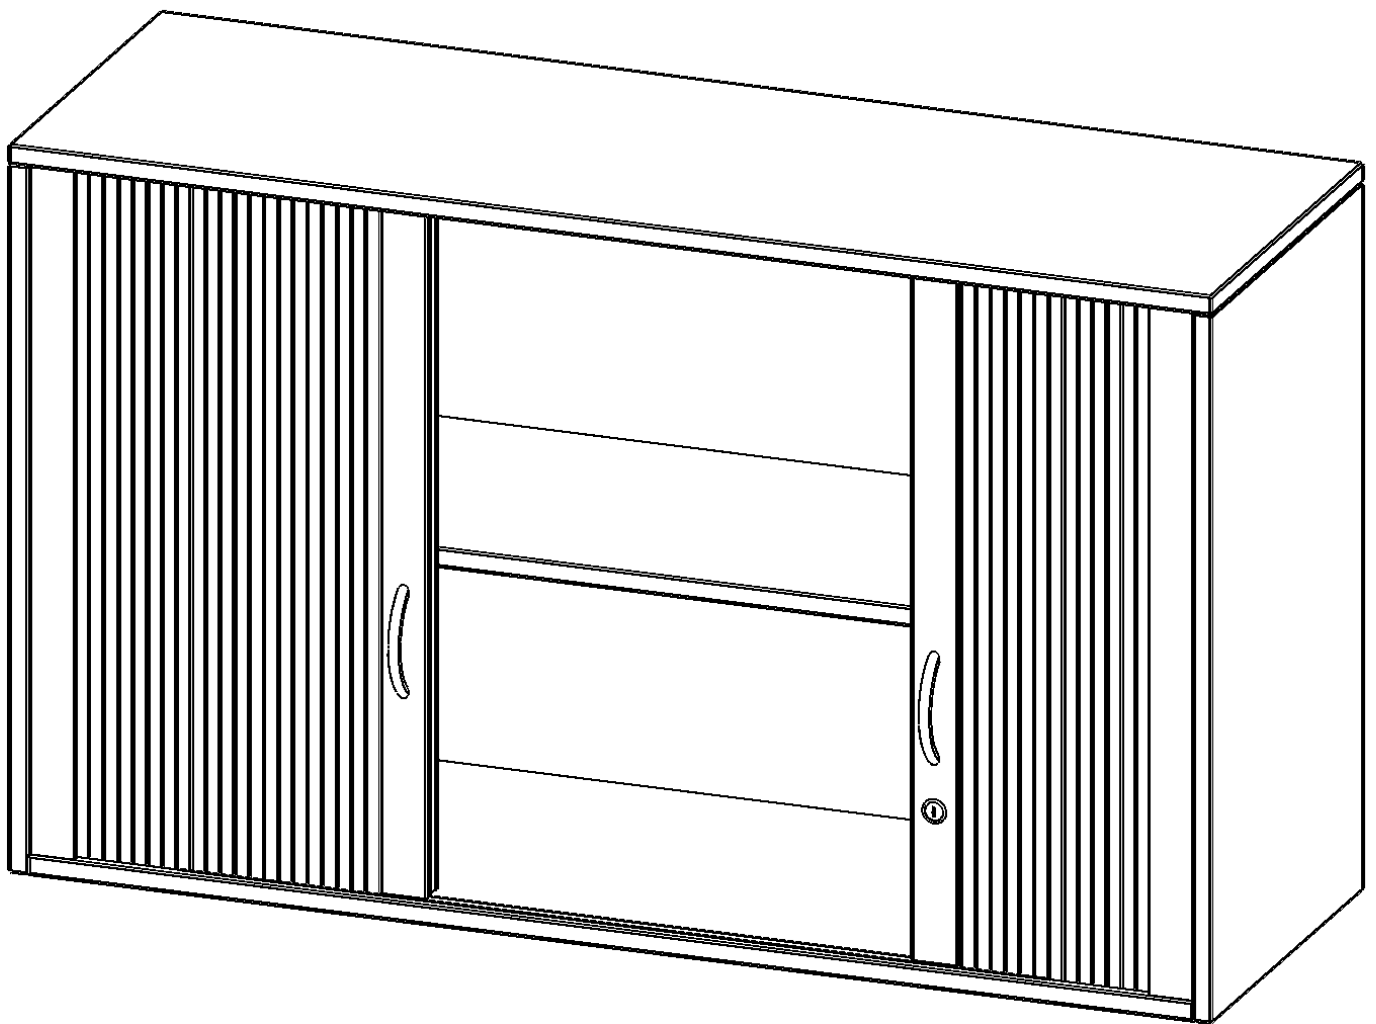

Q10062AQ

PRODUKTDATENBLATT
WWW.MOEBELWERK-NIESKY.DE

AUFSATZSCHRANK MIT ROLLO, 2 ORDNERHÖHEN - SERIE EVO180

QUERROLLADEN, ABSCHLIESSBAR, B/H/T: 100X72X60 CM

PRODUKTBESCHREIBUNG

Rollo Aufsatzschränke werden als Ergänzung zu unseren Basis Schränken angeboten und bei Lieferung optional durch unser Team mit dem jeweiligen Unterschrank fest verschraubt. Die Rückwand ist als Sichtrückwand ausgeführt, dementsprechend eignen sich alle evo180 Einzelschränke oder Schrankwände auch als Raumteiler. Der Rollo Aufsatzschrank ist mit einem praktischen Querrollladen ausgestattet. Der abschließbare Rollladen verschwindet verdeckt seitlich im Schrank. Dank in Deckel und Boden eingenuiteter Führungsschiene läuft er besonders leicht. Die Farbe des Rollos ist silber (RAL 9006, Weißaluminium). Abschließbar ist der Rollo Aufsatzschrank mittels Druckschloss.

EIGENSCHAFTEN

- Aufsatz mit Rollo, 2 Ordnerhöhen
- mittels Druckschloss abschließbar
- Sichtrückwand
- Höhe 72 cm für Standard Ordner
- wird mit Unterschrank verschraubt

Zubehör

Freistehend

Artikelnummer	Q10062AQ	
Breite / Höhe / Tiefe	1000 mm / 720 mm / 600 mm	39.4" / 28.3" / 23.6"
Ordnerhöhen	2	
Einlegeböden	1	
Fächer	2	
Montageart	Freistehend	
Einsatzbereich	Grundschule, Weiterführende Schule, Büro und Objekt, Konferenzraum	
Material	Melaminplatte	
Bauart	Abschließbar, Aufsatzmodul	
Produktlinie	evo180	