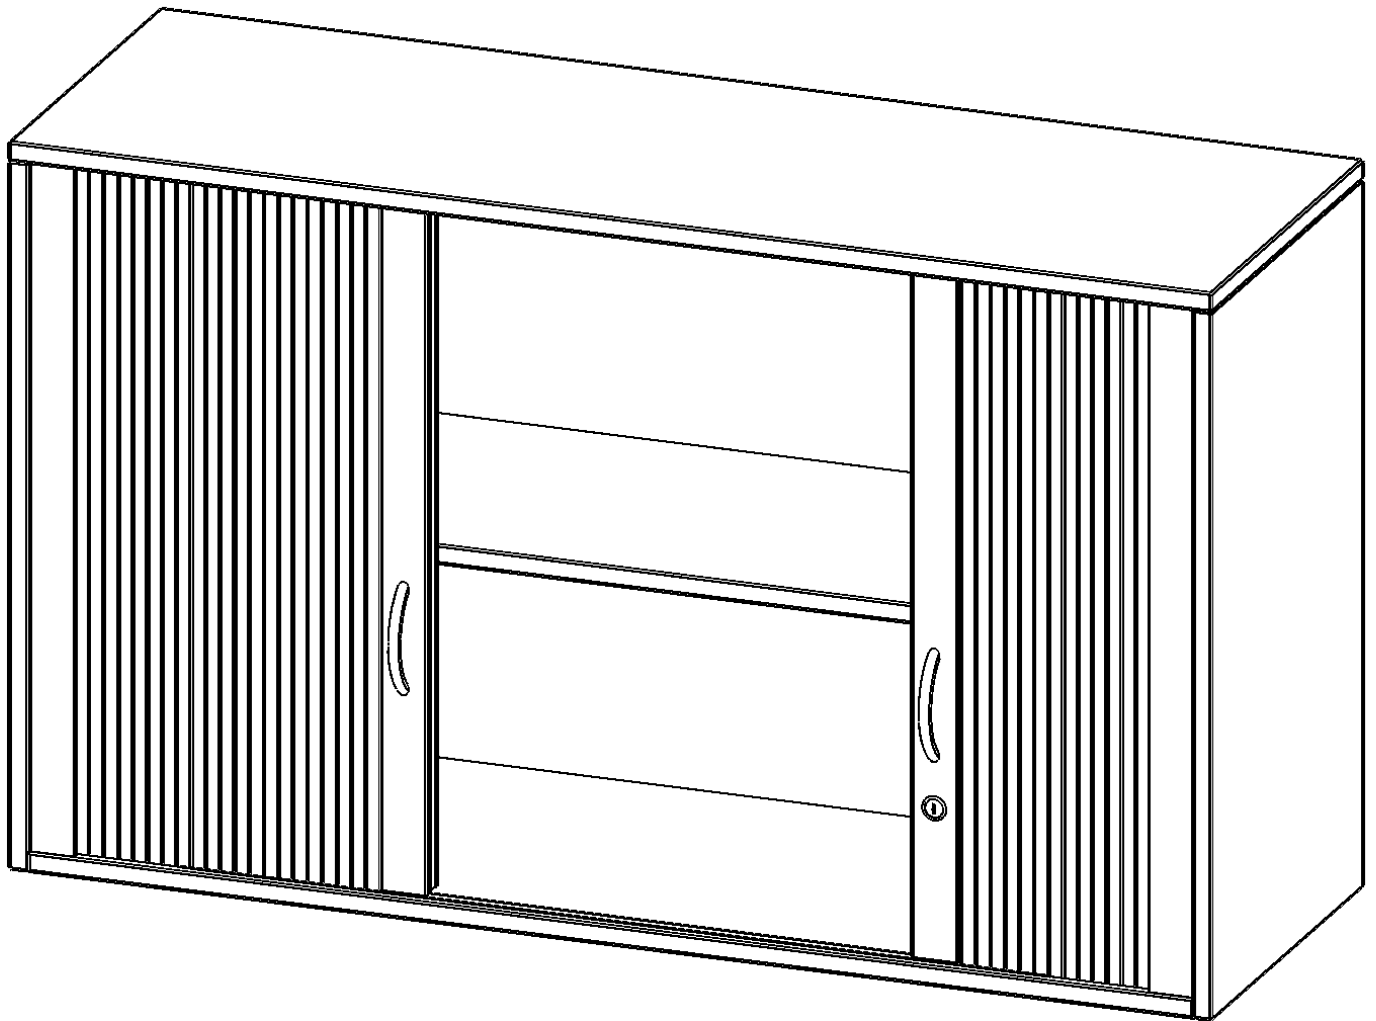

Q10062AQ

PRODUKTDATENBLATT
WWW.MOEBELWERK-NIESKY.DE

AUFSATZSCHRANK MIT ROLLO, 2 ORDNERHÖHEN - SERIE EVO180

QUERROLLADEN, ABSCHLIESSBAR, B/H/T: 100X72X60 CM

PRODUKTBESCHREIBUNG

Rollo Aufsatzschränke werden als Ergänzung zu unseren Basis Schränken angeboten und bei Lieferung optional durch unser Team mit dem jeweiligen Unterschrank fest verschraubt. Die Rückwand ist als Sichtrückwand ausgeführt, dementsprechend eignen sich alle evo180 Einzelschränke oder Schrankwände auch als Raumteiler. Der Rollo Aufsatzschrank ist mit einem praktischen Querrollladen ausgestattet. Der abschließbare Rollladen verschwindet verdeckt seitlich im Schrank. Dank in Deckel und Boden eingenuiteter Führungsschiene läuft er besonders leicht. Die Farbe des Rollos ist silber (RAL 9006, Weißaluminium). Abschließbar ist der Rollo Aufsatzschrank mittels Druckschloss.

EIGENSCHAFTEN

- Aufsatz mit Rollo, 2 Ordnerhöhen
- mittels Druckschloss abschließbar
- Sichtrückwand
- Höhe 72 cm für Standard Ordner
- wird mit Unterschrank verschraubt

Zubehör

Freistehend

| | | |
|-----------------------|--|-----------------------|
| Artikelnummer | Q10062AQ | |
| Breite / Höhe / Tiefe | 1000 mm / 720 mm / 600 mm | 39.4" / 28.3" / 23.6" |
| Ordnerhöhen | 2 | |
| Einlegeböden | 1 | |
| Fächer | 2 | |
| Montageart | Freistehend | |
| Einsatzbereich | Grundschule, Weiterführende Schule, Büro und Objekt, Konferenzraum | |
| Material | Melaminplatte | |
| Bauart | Abschließbar, Aufsatzmodul | |
| Produktlinie | evo180 | |