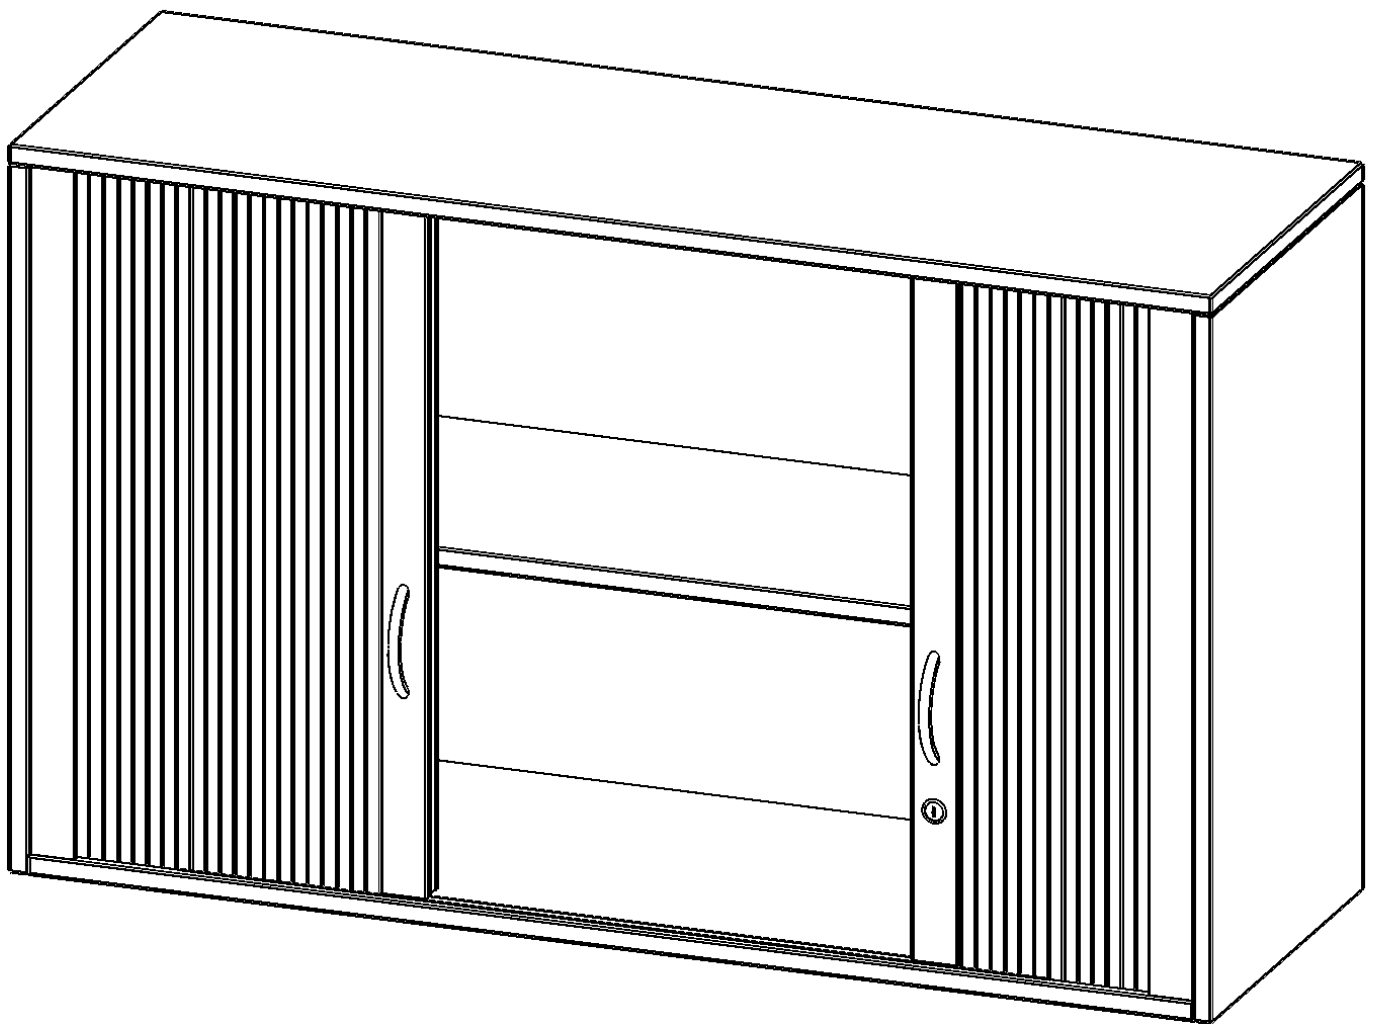

Q10062AQ

PRODUKTDATENBLATT
WWW.MOEBELWERK-NIESKY.DE

AUFSATZSCHRANK MIT ROLLO, 2 ORDNERHÖHEN - SERIE EVO180

QUERROLLADEN, ABSCHLIESSBAR, B/H/T: 100X72X60 CM

PRODUKTBESCHREIBUNG

Rollo Aufsatzschränke werden als Ergänzung zu unseren Basis Schränken angeboten und bei Lieferung optional durch unser Team mit dem jeweiligen Unterschrank fest verschraubt. Die Rückwand ist als Sichtrückwand ausgeführt, dementsprechend eignen sich alle evo180 Einzelschränke oder Schrankwände auch als Raumteiler. Der Rollo Aufsatzschrank ist mit einem praktischen Querrollladen ausgestattet. Der abschließbare Rollladen verschwindet verdeckt seitlich im Schrank. Dank in Deckel und Boden eingenuiteter Führungsschiene läuft er besonders leicht. Die Farbe des Rollos ist Silber (RAL 9006, Weißaluminium). Abschließbar ist der Rollo Aufsatzschrank mittels Druckschloss.

EIGENSCHAFTEN

- Aufsatz mit Rollo, 2 Ordnerhöhen
- mittels Druckschloss abschließbar
- Sichtrückwand
- Höhe 72 cm für Standard Ordner
- wird mit Unterschrank verschraubt

Zubehör

Freistehend

Artikelnummer	Q10062AQ	
Breite / Höhe / Tiefe	1000 mm / 720 mm / 600 mm	39.4" / 28.3" / 23.6"
Ordnerhöhen	2	
Einlegeböden	1	
Fächer	2	
Montageart	Freistehend	
Einsatzbereich	Grundschule, Weiterführende Schule, Büro und Objekt, Konferenzraum	
Material	Melaminplatte	
Bauart	Abschließbar, Aufsatzmodul	
Produktlinie	evo180	