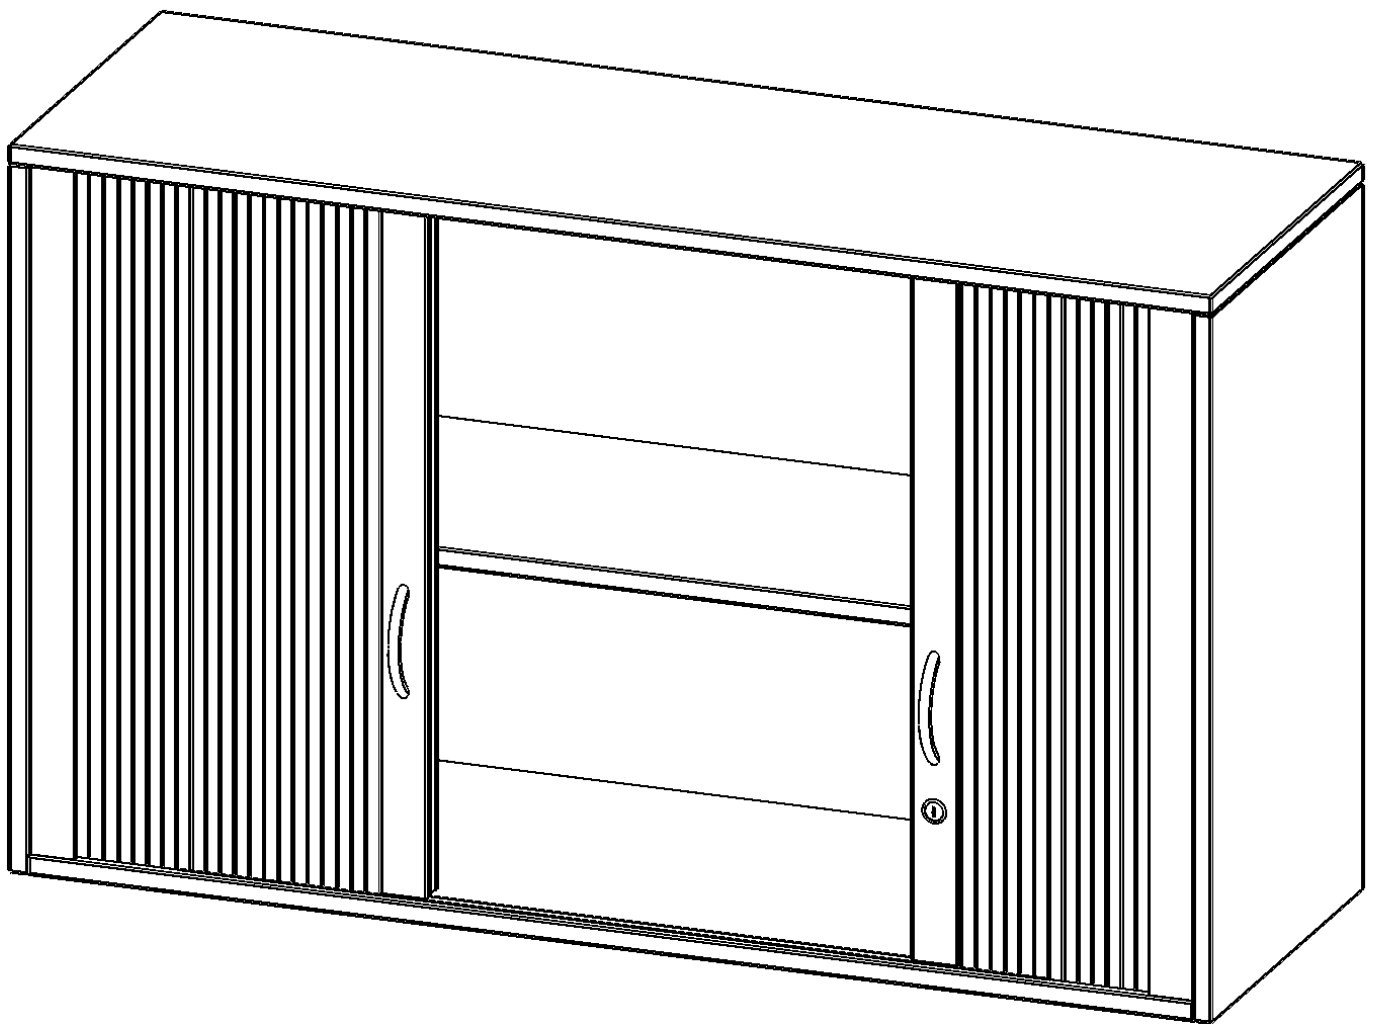

### PRODUKTBESCHREIBUNG

Rollo Aufsatzschränke werden als Ergänzung zu unseren Basis Schränken angeboten und bei Lieferung optional durch unser Team mit dem jeweiligen Unterschrank fest verschraubt. Die Rückwand ist als Sichtrückwand ausgeführt, dementsprechend eignen sich alle evo180 Einzelschränke oder Schrankwände auch als Raumteiler. Der Rollo Aufsatzschrank ist mit einem praktischen Querrollladen ausgestattet. Der abschließbare Rollladen verschwindet verdeckt seitlich im Schrank. Dank in Deckel und Boden eingenuiteter Führungsschiene läuft er besonders leicht. Die Farbe des Rollos ist Silber (RAL 9006, Weißaluminium). Abschließbar ist der Rollo Aufsatzschrank mittels Druckschloss.

Alle Rollo Aufsatzschränke werden aus melaminharzbeschichteter E1 Feinspanplatte gefertigt, die FSC zertifiziert und formaldehydfrei sind. Als Kanten verwenden wir besonders robuste 2 mm starke ABS Kanten, die unter hoher Temperatur fest verleimt werden. Bitte wählen Sie Ihr Wunschdekor aus unserer Dekorpalette aus. Die Einlegeböden sind im Raster von 32 mm verstellbar. Unsere hochwertigen Bodenträger verfügen über einen "Ausziehstop", so wird verhindert, dass Böden mit Inhalt darauf aus dem Regal oder Schrank rutschen können. Die Türen lassen sich dank 270° öffnender Scharniere an den Korpus anlegen. Sie sind mit einem Schloss verschließbar. An den Türen befindet sich eine Staublippe.

### EIGENSCHAFTEN

- Aufsatz mit Rollo, 2 Ordnerhöhen
- mittels Druckschloss abschließbar
- Sichtrückwand
- Höhe 72 cm für Standard Ordner
- wird mit Unterschrank verschraubt

### Zubehör

Freistehend

Artikelnummer	Q10062AQ	
Breite / Höhe / Tiefe	1000 mm / 720 mm / 600 mm	39.4" / 28.3" / 23.6"
Ordnerhöhen	2	
Einlegeböden	1	
Fächer	2	
Montageart	Freistehend	
Einsatzbereich	Grundschule, Weiterführende Schule, Büro und Objekt, Konferenzraum	
Material	Melaminplatte	
Bauart	Abschließbar, Aufsatzmodul	
Produktlinie	evo180	