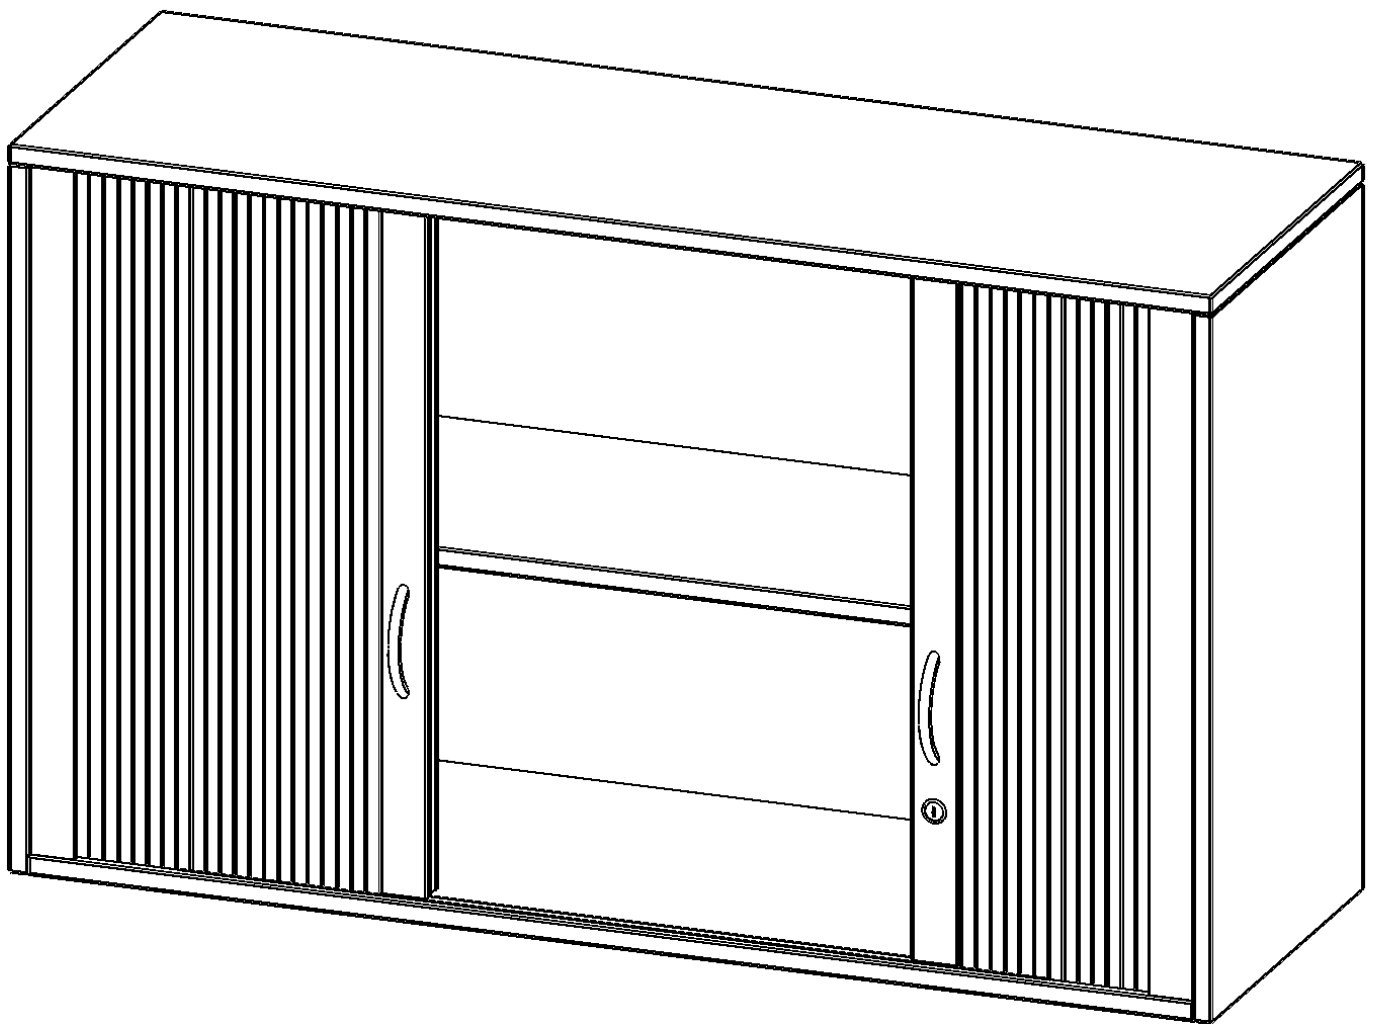

Artikelnummer	Q10052AQ	
Breite / Höhe / Tiefe	1000 mm / 720 mm / 500 mm	39.4" / 28.3" / 19.7"
Ordnerhöhen	2	
Einlegeböden	1	
Fächer	2	
Montageart	Freistehend	
Einsatzbereich	Grundschule, Weiterführende Schule, Büro und Objekt, Konferenzraum	
Material	Melaminplatte	
Bauart	Abschließbar, Aufsatzmodul	
Produktlinie	evo180	

Möbelwerk Niesky GmbH
Neuhofer Straße 4-6
02906 Niesky
Deutschland

T +49 3588 2537-0
F +49 3588 2537-30
E info@moebelwerk-niesky.de
www.moebelwerk-niesky.de

© Copyright by Möbelwerk Niesky GmbH

08.10.2024
Seite 2/2