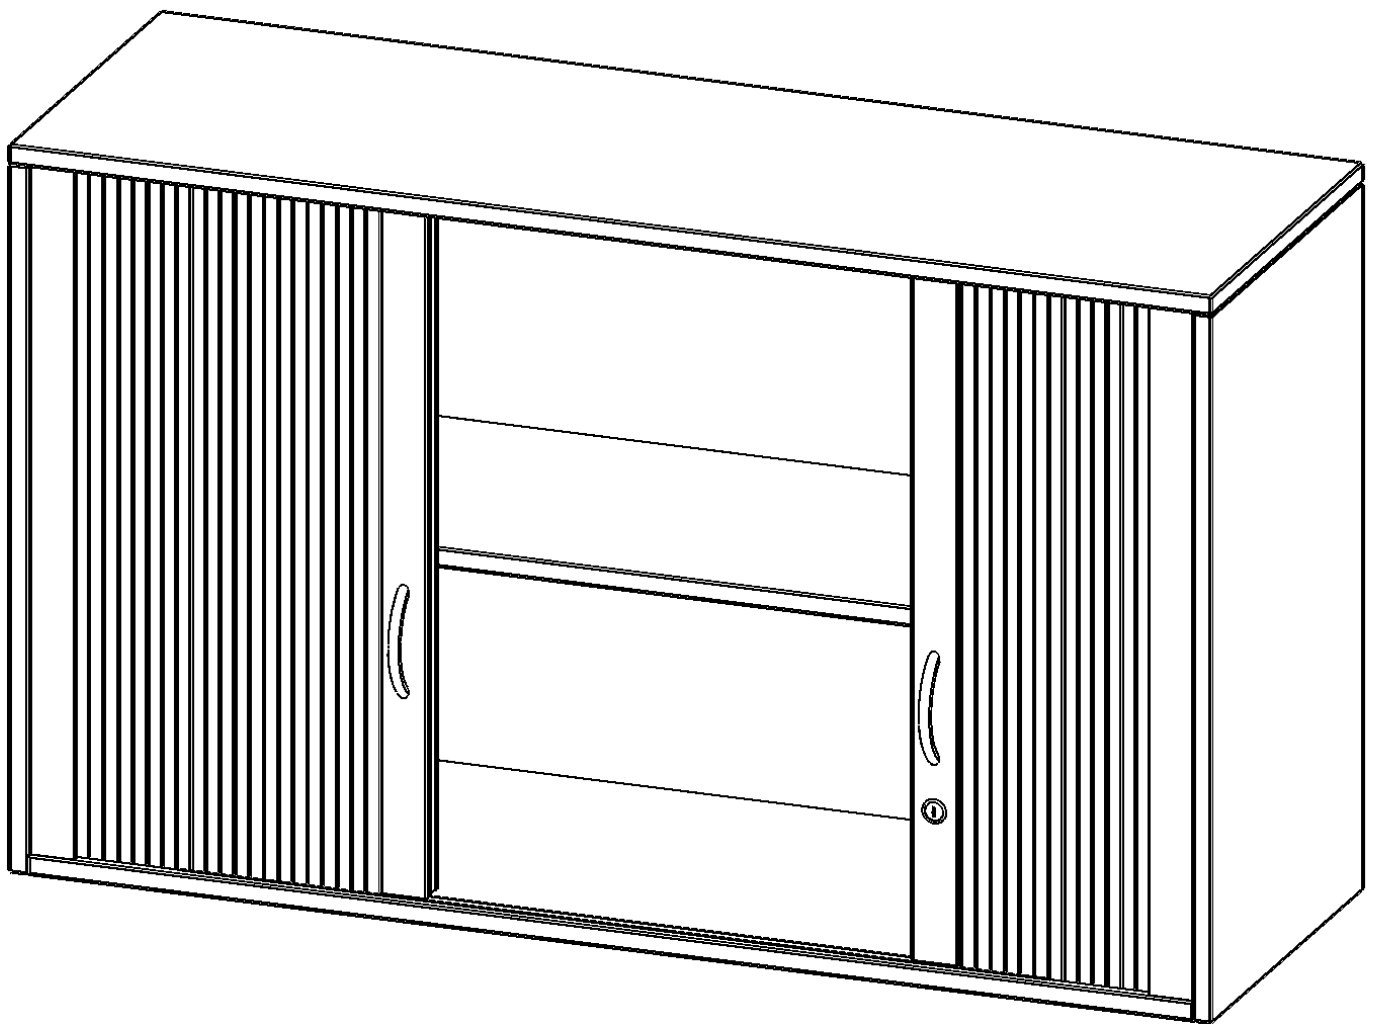

Q10052AQ

PRODUKTDATENBLATT
WWW.MOEBELWERK-NIESKY.DE

AUFSATZSCHRANK MIT ROLLO, 2 ORDNERHÖHEN - SERIE EVO180

QUERROLLADEN, ABSCHLIESSBAR, B/H/T: 100X72X50 CM

PRODUKTBESCHREIBUNG

Rollo Aufsatzschränke werden als Ergänzung zu unseren Basis Schränken angeboten und bei Lieferung optional durch unser Team mit dem jeweiligen Unterschrank fest verschraubt. Die Rückwand ist als Sichtrückwand ausgeführt, dementsprechend eignen sich alle evo180 Einzelschränke oder Schrankwände auch als Raumteiler. Der Rollo Aufsatzschrank ist mit einem praktischen Querrollladen ausgestattet. Der abschließbare Rollladen verschwindet verdeckt seitlich im Schrank. Dank in Deckel und Boden eingenuiteter Führungsschiene läuft er besonders leicht. Die Farbe des Rollos ist Silber (RAL 9006, Weißaluminium). Abschließbar ist der Rollo Aufsatzschrank mittels Druckschloss.

EIGENSCHAFTEN

- Aufsatz mit Rollo, 2 Ordnerhöhen
- mittels Druckschloss abschließbar
- Sichtrückwand
- Höhe 72 cm für Standard Ordner
- wird mit Unterschrank verschraubt

Zubehör

Freistehend

Artikelnummer	Q10052AQ	
Breite / Höhe / Tiefe	1000 mm / 720 mm / 500 mm	39.4" / 28.3" / 19.7"
Ordnerhöhen	2	
Einlegeböden	1	
Fächer	2	
Montageart	Freistehend	
Einsatzbereich	Grundschule, Weiterführende Schule, Büro und Objekt, Konferenzraum	
Material	Melaminplatte	
Bauart	Abschließbar, Aufsatzmodul	
Produktlinie	evo180	