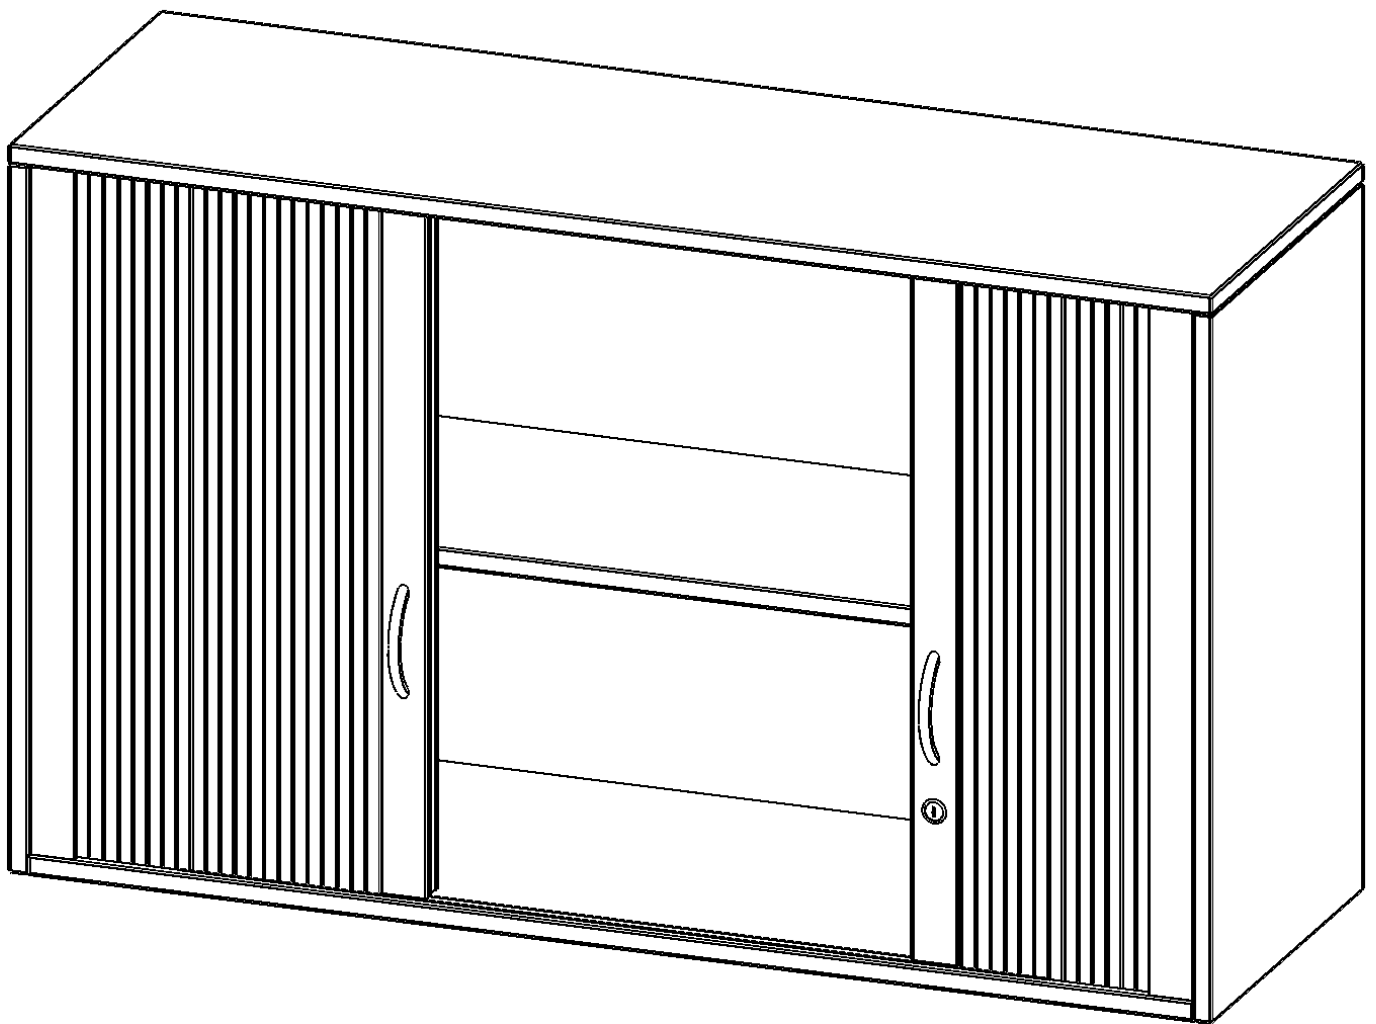

Q10052AQ

PRODUKTDATENBLATT
WWW.MOEBELWERK-NIESKY.DE

AUFSATZSCHRANK MIT ROLLO, 2 ORDNERHÖHEN - SERIE EVO180

QUERROLLADEN, ABSCHLIESSBAR, B/H/T: 100X72X50 CM

PRODUKTBESCHREIBUNG

Rollo Aufsatzschränke werden als Ergänzung zu unseren Basis Schränken angeboten und bei Lieferung optional durch unser Team mit dem jeweiligen Unterschrank fest verschraubt. Die Rückwand ist als Sichtrückwand ausgeführt, dementsprechend eignen sich alle evo180 Einzelschränke oder Schrankwände auch als Raumteiler. Der Rollo Aufsatzschrank ist mit einem praktischen Querrollladen ausgestattet. Der abschließbare Rollladen verschwindet verdeckt seitlich im Schrank. Dank in Deckel und Boden eingenuiteter Führungsschiene läuft er besonders leicht. Die Farbe des Rollos ist silber (RAL 9006, Weißaluminium). Abschließbar ist der Rollo Aufsatzschrank mittels Druckschloss.

EIGENSCHAFTEN

- Aufsatz mit Rollo, 2 Ordnerhöhen
- mittels Druckschloss abschließbar
- Sichtrückwand
- Höhe 72 cm für Standard Ordner
- wird mit Unterschrank verschraubt

Zubehör

Freistehend

Artikelnummer	Q10052AQ	
Breite / Höhe / Tiefe	1000 mm / 720 mm / 500 mm	39.4" / 28.3" / 19.7"
Ordnerhöhen	2	
Einlegeböden	1	
Fächer	2	
Montageart	Freistehend	
Einsatzbereich	Grundschule, Weiterführende Schule, Büro und Objekt, Konferenzraum	
Material	Melaminplatte	
Bauart	Abschließbar, Aufsatzmodul	
Produktlinie	evo180	