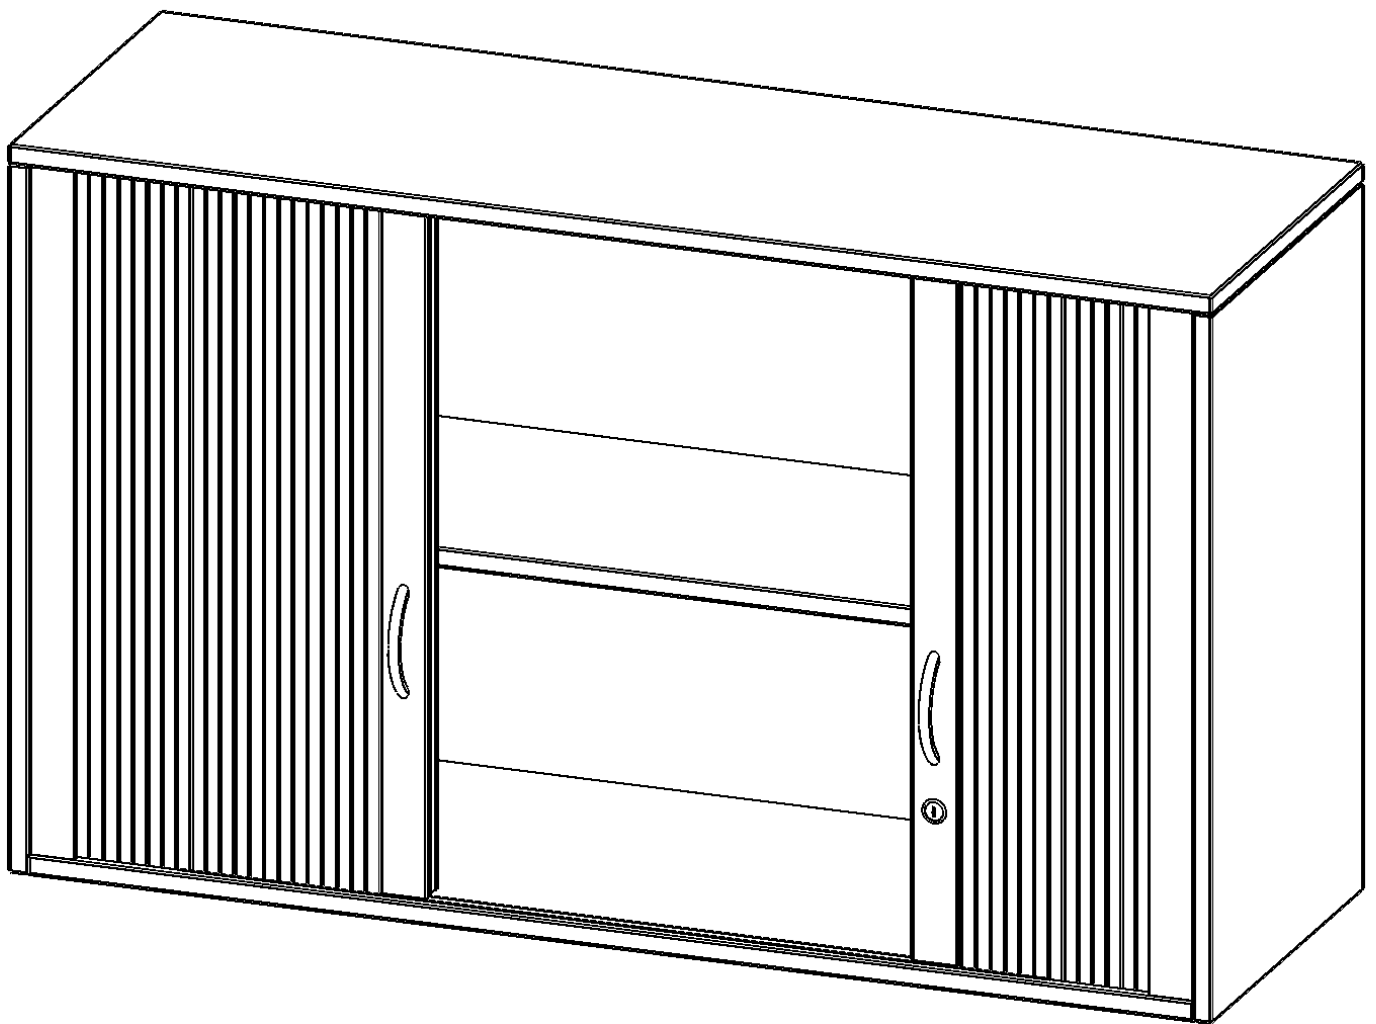

Q10042AQ

PRODUKTDATENBLATT
WWW.MOEBELWERK-NIESKY.DE

AUFSATZSCHRANK MIT ROLLO, 2 ORDNERHÖHEN - SERIE EVO180

QUERROLLADEN, ABSCHLIESSBAR, B/H/T: 100X72X40 CM

PRODUKTBESCHREIBUNG

Rollo Aufsatzschränke werden als Ergänzung zu unseren Basis Schränken angeboten und bei Lieferung optional durch unser Team mit dem jeweiligen Unterschrank fest verschraubt. Die Rückwand ist als Sichrückwand ausgeführt, dementsprechend eignen sich alle evo180 Einzelschränke oder Schrankwände auch als Raumteiler. Der Rollo Aufsatzschrank ist mit einem praktischen Querrollladen ausgestattet. Der abschließbare Rollladen verschwindet verdeckt seitlich im Schrank. Dank in Deckel und Boden eingenuiteter Führungsschiene läuft er besonders leicht. Die Farbe des Rollos ist silber (RAL 9006, Weißaluminium). Abschließbar ist der Rollo Aufsatzschrank mittels Druckschloss.

EIGENSCHAFTEN

- Aufsatz mit Rollo, 2 Ordnerhöhen
- mittels Druckschloss abschließbar
- Sichrückwand
- Höhe 72 cm für Standard Ordner
- wird mit Unterschrank verschraubt

Zubehör

Freistehend

| | | |
|-----------------------|--|-----------------------|
| Artikelnummer | Q10042AQ | |
| Breite / Höhe / Tiefe | 1000 mm / 720 mm / 400 mm | 39.4" / 28.3" / 15.7" |
| Ordnerhöhen | 2 | |
| Einlegeböden | 1 | |
| Fächer | 2 | |
| Montageart | Freistehend | |
| Einsatzbereich | Grundschule, Weiterführende Schule, Büro und Objekt, Konferenzraum | |
| Material | Melaminplatte | |
| Bauart | Abschließbar, Aufsatzmodul | |
| Produktlinie | evo180 | |