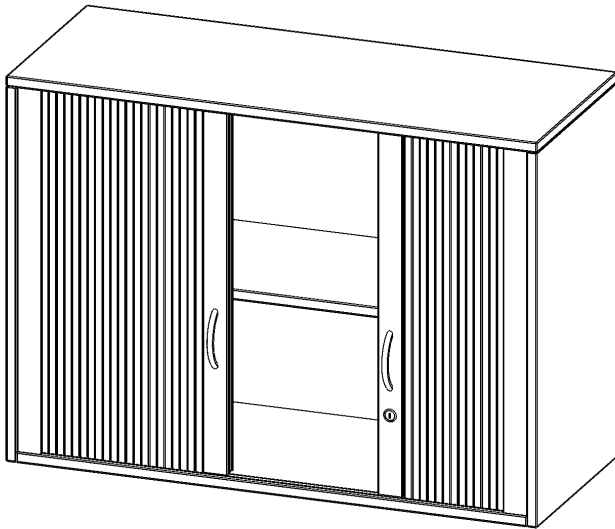

Q10042AQ

PRODUKTDATENBLATT
WWW.MOEBELWERK-NIESKY.DE

AUFSATZSCHRANK MIT ROLLO, 2 ORDNERHÖHEN - SERIE EVO180

QUERROLLADEN, ABSCHLIESSBAR, B/H/T: 100X72X40 CM

PRODUKTBESCHREIBUNG

Rollo Aufsatzschränke werden als Ergänzung zu unseren Basis Schränken angeboten und bei Lieferung optional durch unser Team mit dem jeweiligen Unterschrank fest verschraubt. Die Rückwand ist als Sichrückwand ausgeführt, dementsprechend eignen sich alle evo180 Einzelschränke oder Schrankwände auch als Raumteiler. Der Rollo Aufsatzschrank ist mit einem praktischen Querrollladen ausgestattet. Der abschließbare Rollladen verschwindet verdeckt seitlich im Schrank. Dank in Deckel und Boden eingenuiteter Führungsschiene läuft er besonders leicht. Die Farbe des Rollos ist silber (RAL 9006, Weißaluminium). Abschließbar ist der Rollo Aufsatzschrank mittels Druckschloss.

Alle Rollo Aufsatzschränke werden aus melaminharzbeschichteter E1 Feinspanplatte gefertigt, die FSC zertifiziert und formaldehydfrei sind. Als Kanten verwenden wir besonders robuste 2 mm starke ABS Kanten, die unter hoher Temperatur fest verleimt werden. Bitte wählen Sie Ihr Wunschdekor aus unserer Dekorpalette aus. Die Einlegeböden sind im Raster von 32 mm verstellbar. Unsere hochwertigen Bodenträger verfügen über einen "Ausziehstop", so wird verhindert, dass Böden mit Inhalt darauf aus dem Regal oder Schrank rutschen können. Die Türen lassen sich dank 270° öffnender Scharniere an den Korpus anlegen. Sie sind mit einem Schloss verschließbar. An den Türen befindet sich eine Staublippe.