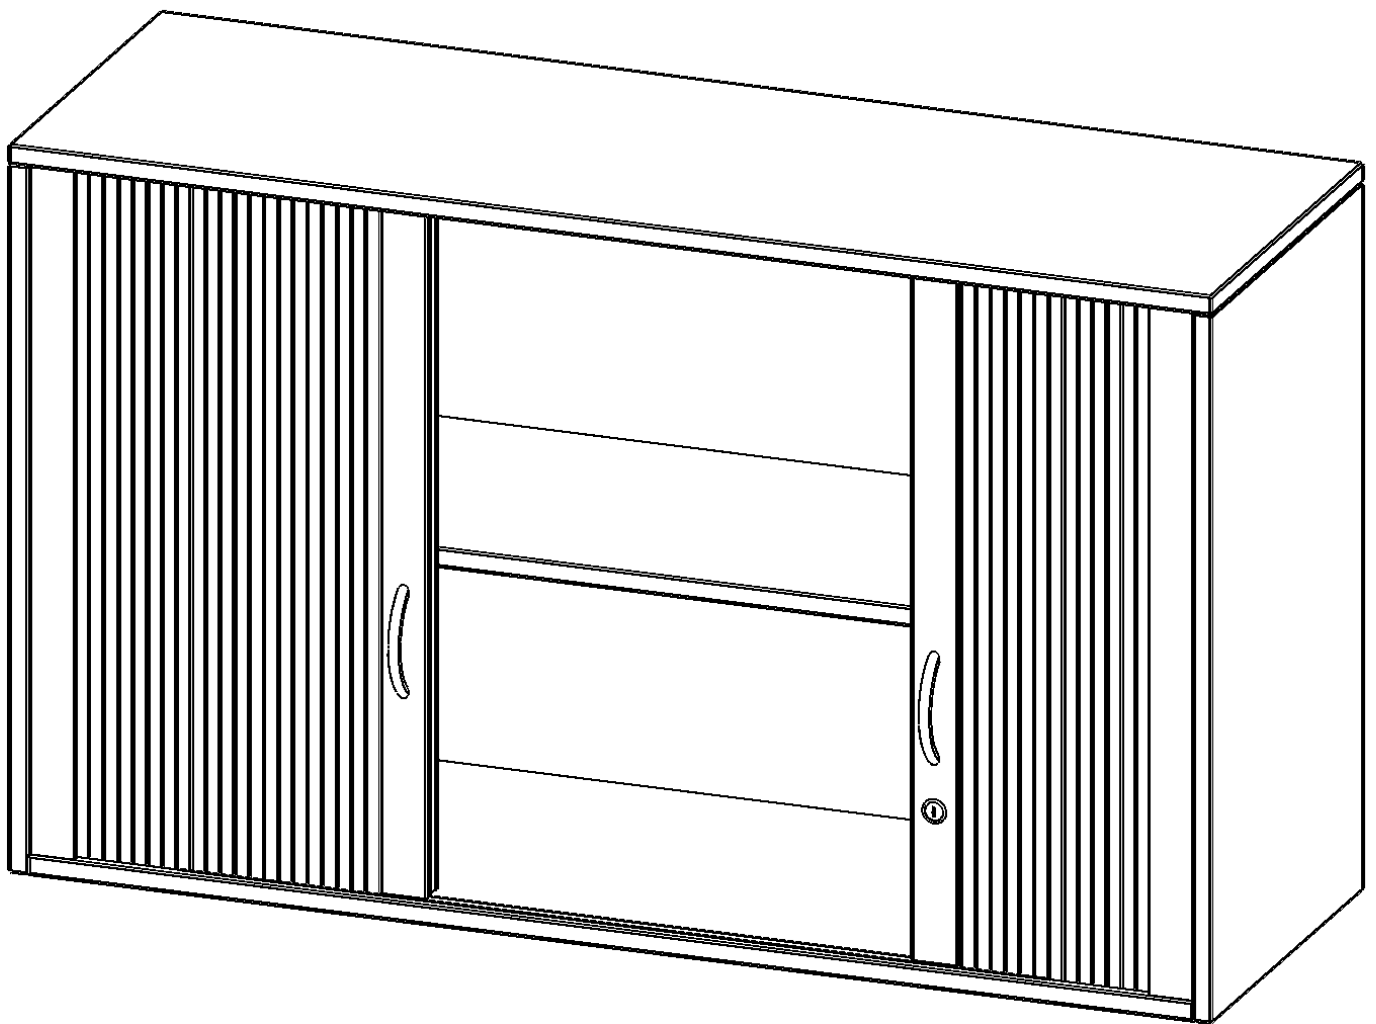

Q10042AQ

PRODUKTDATENBLATT
WWW.MOEBELWERK-NIESKY.DE

AUFSATZSCHRANK MIT ROLLO, 2 ORDNERHÖHEN - SERIE EVO180

QUERROLLADEN, ABSCHLIESSBAR, B/H/T: 100X72X40 CM

PRODUKTBESCHREIBUNG

Rollo Aufsatzschränke werden als Ergänzung zu unseren Basis Schränken angeboten und bei Lieferung optional durch unser Team mit dem jeweiligen Unterschrank fest verschraubt. Die Rückwand ist als Sichrückwand ausgeführt, dementsprechend eignen sich alle evo180 Einzelschränke oder Schrankwände auch als Raumteiler. Der Rollo Aufsatzschrank ist mit einem praktischen Querrollladen ausgestattet. Der abschließbare Rollladen verschwindet verdeckt seitlich im Schrank. Dank in Deckel und Boden eingenuiteter Führungsschiene läuft er besonders leicht. Die Farbe des Rollos ist silber (RAL 9006, Weißaluminium). Abschließbar ist der Rollo Aufsatzschrank mittels Druckschloss.

EIGENSCHAFTEN

- Aufsatz mit Rollo, 2 Ordnerhöhen
- mittels Druckschloss abschließbar
- Sichrückwand
- Höhe 72 cm für Standard Ordner
- wird mit Unterschrank verschraubt

Zubehör

Freistehend

Artikelnummer	Q10042AQ	
Breite / Höhe / Tiefe	1000 mm / 720 mm / 400 mm	39.4" / 28.3" / 15.7"
Ordnerhöhen	2	
Einlegeböden	1	
Fächer	2	
Montageart	Freistehend	
Einsatzbereich	Grundschule, Weiterführende Schule, Büro und Objekt, Konferenzraum	
Material	Melaminplatte	
Bauart	Abschließbar, Aufsatzmodul	
Produktlinie	evo180	