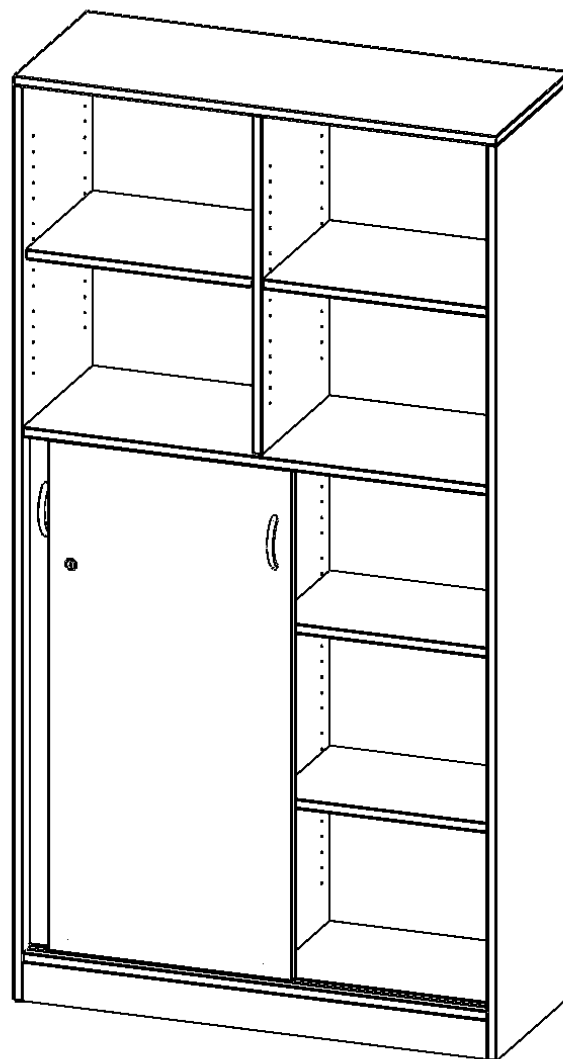

H10043S2RM

PRODUKTDATENBLATT
WWW.MOEBELWERK-NIESKY.DE

KOMBISCHRANK, 5 ORDNERHÖHEN, SCHIEBETÜREN UNTEN (3 OH), OBEN 2 OFFENE FÄCHER - SERIE EVO180

2 SCHIEBETÜREN, ABSCHLIESSBAR, MIT SOCKEL (81 MM), B/H/T: 100X190X40 CM

PRODUKTBESCHREIBUNG

Die evo180 Kombinations Schränke in verschiedenen Breiten und Varianten sind eine praktische Mischung aus Schrank mit abschließbaren Türen und offenem Regal. Neu in unserem evo180 Schrankwandprogramm. Sie bieten Ihnen die Möglichkeit, im unteren Teil Dinge hinter abschließbaren Türen zu verstauen, und im oberen Teil, der als offenes Regal ausgeführt ist, Dinge unterzubringen, die Sie schnell und einfach herausnehmen möchten. Die Rückwand ist als Sichtrückwand ausgeführt, dementsprechend eignen sich alle evo180 Einzelschränke oder Schrankwände auch als Raumteiler.

Konfigurieren Sie Ihren Wunsch Kombischrank indem Sie bei den angebotenen Varianten Ihre Auswahl treffen.

EIGENSCHAFTEN

- Kombischrank, 5 Ordnerhöhen
- 3 OH mit Tür unten, 2 offene Fächer
- abschließbar, mit Sockel
- Sichtrückwand. Mit Mittelwand
- Höhe 190 cm für Standard Ordner

Zubehör

Freistehend

| | | |
|-----------------------|--|-----------------------|
| Artikelnummer | H10043S2RM | |
| Breite / Höhe / Tiefe | 1000 mm / 1900 mm / 400 mm | 39.4" / 74.8" / 15.7" |
| Ordnerhöhen | 5 | |
| Einlegeböden | 6 | |
| Konstruktionsböden | 2 | |
| Fächer | 10 | |
| Montageart | Freistehend | |
| Einsatzbereich | Grundschule, Weiterführende Schule, Büro und Objekt, Konferenzraum | |
| Material | Melaminplatte | |
| Bauart | Abschließbar, Mittelwand | |
| Produktlinie | evo180 | |