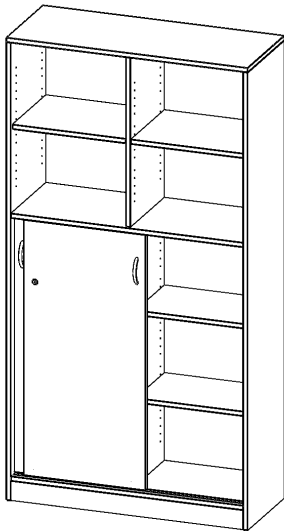

H10043S2RM

PRODUKTDATENBLATT
WWW.MOEBELWERK-NIESKY.DE

KOMBISCHRANK, 5 ORDNERHÖHEN, SCHIEBETÜREN UNTEN (3 OH), OBEN 2 OFFENE FÄCHER - SERIE EVO180

2 SCHIEBETÜREN, ABSCHLIESSBAR, MIT SOCKEL (81 MM), B/H/T: 100X190X40 CM

PRODUKTBESCHREIBUNG

Die evo180 Kombinations Schränke in verschiedenen Breiten und Varianten sind eine praktische Mischung aus Schrank mit abschließbaren Türen und offenem Regal. Neu in unserem evo180 Schrankwandprogramm. Sie bieten Ihnen die Möglichkeit, im unteren Teil Dinge hinter abschließbaren Türen zu verstauen, und im oberen Teil, der als offenes Regal ausgeführt ist, Dinge unterzubringen, die Sie schnell und einfach herausnehmen möchten. Die Rückwand ist als Sichtrückwand ausgeführt, dementsprechend eignen sich alle evo180 Einzelschränke oder Schrankwände auch als Raumteiler.

Konfigurieren Sie Ihren Wunsch Kombischrank indem Sie bei den angebotenen Varianten Ihre Auswahl treffen.

EIGENSCHAFTEN

- Kombischrank, 5 Ordnerhöhen
- 3 OH mit Tür unten, 2 offene Fächer
- abschließbar, mit Sockel
- Sichtrückwand. Mit Mittelwand
- Höhe 190 cm für Standard Ordner

Zubehör

Freistehend

| | | |
|-----------------------|--|-----------------------|
| Artikelnummer | H10043S2RM | |
| Breite / Höhe / Tiefe | 1000 mm / 1900 mm / 400 mm | 39.4" / 74.8" / 15.7" |
| Ordnerhöhen | 5 | |
| Einlegeböden | 6 | |
| Konstruktionsböden | 2 | |
| Fächer | 10 | |
| Montageart | Freistehend | |
| Einsatzbereich | Grundschule, Weiterführende Schule, Büro und Objekt, Konferenzraum | |
| Material | Melaminplatte | |
| Bauart | Abschließbar, Mittelwand | |
| Produktlinie | evo180 | |