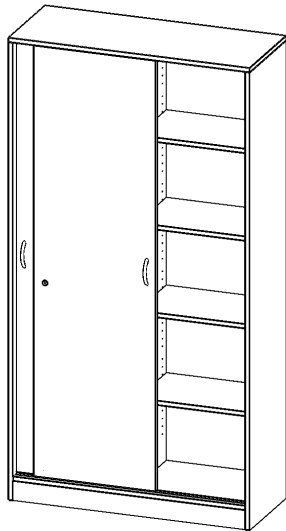

H10045SM

PRODUKTDATENBLATT
WWW.MOEBELWERK-NIESKY.DE

SCHIEBETÜRENSCHRANK, 5 ORDNERHÖHEN - SERIE EVO180

2 SCHIEBETÜREN, ABSCHLIESSBAR, MIT MITTELWAND, MIT SOCKEL (81 MM), B/H/T: 100X190X40 CM

PRODUKTBESCHREIBUNG

Schränke mit Schiebetüren sind die ideale Lösung, wenn aufschwingende Drehtüren zu ausladend wären - zum Beispiel, wenn Ihre Schrankwand oder der einzelne Schrank in einem Durchgang hinter einem Arbeitsplatz steht. Die Türen sind mittels Druckzylinderschloss abschließbar, beide Türen sind mit einem Bügelgriff (Farbe: Alu) ausgestattet und lassen sich so leicht aufschieben. Die Türen laufen sehr leicht in eingesenkten Führungsschienen.

Die Rückwand ist als Sichtrückwand ausgeführt, dementsprechend eignen sich alle evo180-Einzelschränke oder Schrankwände auch als Raumteiler.

Alle Schiebetürenschränke werden aus melaminharzbeschichteter E1-Feinspanplatte gefertigt, die FSC zertifiziert und formaldehydfrei sind. Als Kanten verwenden wir besonders robuste 2 mm starke ABS Kanten, die unter hoher Temperatur fest verleimt werden. Bitte wählen Sie Ihr Wunschdekor aus unserer Dekorpalette aus. Die Einlegeböden sind im Raster von 32 mm verstellbar. Unsere hochwertigen Bodenträger verfügen über einen "Ausziehstop", so wird verhindert, dass Böden mit Inhalt darauf aus dem Regal oder Schrank rutschen können.

EIGENSCHAFTEN

- Schiebetürenschränk, 5 Ordnerhöhen
- Schiebetüren, abschließbar, 8 verstellbare Einlegeböden
- Sichtrückwand, mit Mittelwand
- Höhe 190 cm für Standard Ordner
- mit Sockel

Zubehör

Freistehend