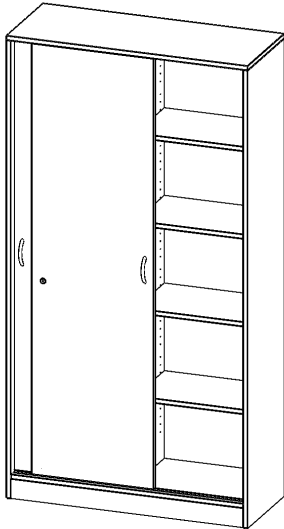

H10045SM

PRODUKTDATENBLATT
WWW.MOEBELWERK-NIESKY.DE

SCHIEBETÜRENSCHRANK, 5 ORDNERHÖHEN - SERIE EVO180

2 SCHIEBETÜREN, ABSCHLIESSBAR, MIT MITTELWAND, MIT SOCKEL (81 MM), B/H/T: 100X190X40 CM

PRODUKTBESCHREIBUNG

Schränke mit Schiebetüren sind die ideale Lösung, wenn aufschwingende Drehtüren zu ausladend wären - zum Beispiel, wenn Ihre Schrankwand oder der einzelne Schrank in einem Durchgang hinter einem Arbeitsplatz steht. Die Türen sind mittels Druckzylinderschloss abschließbar, beide Türen sind mit einem Bügelgriff (Farbe: Alu) ausgestattet und lassen sich so leicht aufschieben. Die Türen laufen sehr leicht in eingesenkten Führungsschienen.

Die Rückwand ist als Sichtrückwand ausgeführt, dementsprechend eignen sich alle evo180-Einzelschränke oder Schrankwände auch als Raumteiler.

Alle Schiebetürenschränke werden aus melaminharzbeschichteter E1-Feinspanplatte gefertigt, die FSC zertifiziert und formaldehydfrei sind. Als Kanten verwenden wir besonders robuste 2 mm starke ABS Kanten, die unter hoher Temperatur fest verleimt werden. Bitte wählen Sie Ihr Wunschdekor aus unserer Dekorpalette aus. Die Einlegeböden sind im Raster von 32 mm verstellbar. Unsere hochwertigen Bodenträger verfügen über einen "Ausziehstop", so wird verhindert, dass Böden mit Inhalt darauf aus dem Regal oder Schrank rutschen können.

EIGENSCHAFTEN

- Schiebetürenschränk, 5 Ordnerhöhen
- Schiebetüren, abschließbar, 8 verstellbare Einlegeböden
- Sichtrückwand, mit Mittelwand
- Höhe 190 cm für Standard Ordner
- mit Sockel

Zubehör

Freistehend