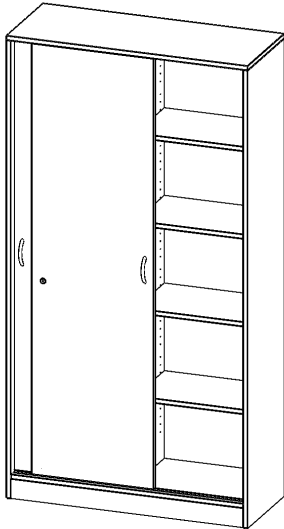

H10045SM

PRODUKTDATENBLATT
WWW.MOEBELWERK-NIESKY.DE

SCHIEBETÜRENSCHRANK, 5 ORDNERHÖHEN - SERIE EVO180

2 SCHIEBETÜREN, ABSCHLIESSBAR, MIT MITTELWAND, MIT SOCKEL (81 MM), B/H/T: 100X190X40 CM

PRODUKTBESCHREIBUNG

Schränke mit Schiebetüren sind die ideale Lösung, wenn aufschwingende Drehtüren zu ausladend wären - zum Beispiel, wenn Ihre Schrankwand oder der einzelne Schrank in einem Durchgang hinter einem Arbeitsplatz steht. Die Türen sind mittels Druckzylinderschloss abschließbar, beide Türen sind mit einem Bügelgriff (Farbe: Alu) ausgestattet und lassen sich so leicht aufschieben. Die Türen laufen sehr leicht in eingesennten Führungsschienen.

Die Rückwand ist als Sichtrückwand ausgeführt, dementsprechend eignen sich alle evo180-Einzelschränke oder Schrankwände auch als Raumteiler.

Alle Schiebetürenschränke werden aus melaminharzbeschichteter E1-Feinspanplatte gefertigt, die FSC zertifiziert und formaldehydfrei sind. Als Kanten verwenden wir besonders robuste 2 mm starke ABS Kanten, die unter hoher Temperatur fest verleimt werden. Bitte wählen Sie Ihr Wunschdekor aus unserer Dekorpalette aus. Die Einlegeböden sind im Raster von 32 mm verstellbar. Unsere hochwertigen Bodenträger verfügen über einen "Ausziehstop", so wird verhindert, dass Böden mit Inhalt darauf aus dem Regal oder Schrank rutschen können.

EIGENSCHAFTEN

- Schiebetürenschränk, 5 Ordnerhöhen
- Schiebetüren, abschließbar, 8 verstellbare Einlegeböden
- Sichtrückwand, mit Mittelwand
- Höhe 190 cm für Standard Ordner
- mit Sockel

Zubehör

Freistehend