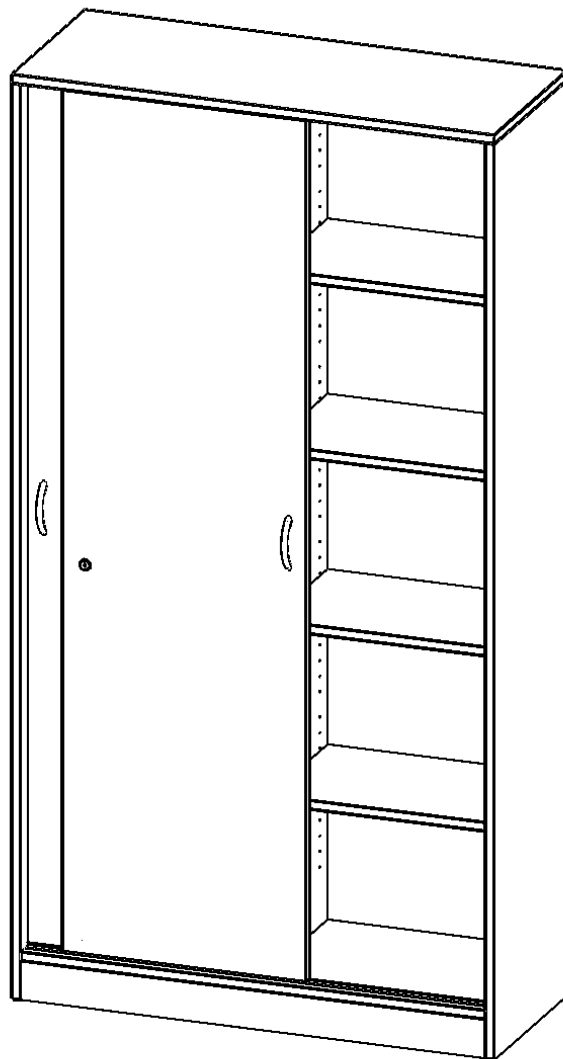

H10045SM

PRODUKTDATENBLATT
WWW.MOEBELWERK-NIESKY.DE

SCHIEBETÜRENSCHRANK, 5 ORDNERHÖHEN - SERIE EVO180

2 SCHIEBETÜREN, ABSCHLIESSBAR, MIT MITTELWAND, MIT SOCKEL (81 MM), B/H/T: 100X190X40 CM

PRODUKTBESCHREIBUNG

Die Rückwand ist als Sichtrückwand ausgeführt, dementsprechend eignen sich alle evo180-Einzelschränke oder Schrankwände auch als Raumteiler.

Alle Schiebetürenschränke werden aus melaminharzbeschichteter E1-Feinspanplatte gefertigt, die FSC zertifiziert und formaldehydfrei sind. Als Kanten verwenden wir besonders robuste 2 mm starke ABS Kanten, die unter hoher Temperatur fest verleimt werden. Bitte wählen Sie Ihr Wunschdekor aus unserer Dekorpalette aus. Die Einlegeböden sind im Raster von 32 mm verstellbar. Unsere hochwertigen Bodenträger verfügen über einen "Ausziehstop", so wird verhindert, dass Böden mit Inhalt darauf aus dem Regal oder Schrank rutschen können.

EIGENSCHAFTEN

- Schiebetürenschränk, 5 Ordnerhöhen
- Schiebetüren, abschließbar, 8 verstellbare Einlegeböden
- Sichtrückwand, mit Mittelwand
- Höhe 190 cm für Standard Ordner
- mit Sockel

Zubehör

Freistehend

08.10.2024
Seite 1/2

Artikelnummer	H10045SM	
Breite / Höhe / Tiefe	1000 mm / 1900 mm / 400 mm	39.4" / 74.8" / 15.7"
Ordnerhöhen	5	
Einlegeböden	8	
Fächer	10	
Montageart	Freistehend	
Einsatzbereich	Grundschule, Weiterführende Schule, Büro und Objekt, Konferenzraum	
Material	Melaminplatte	
Bauart	Abschließbar, Mittelwand	
Produktlinie	evo180	