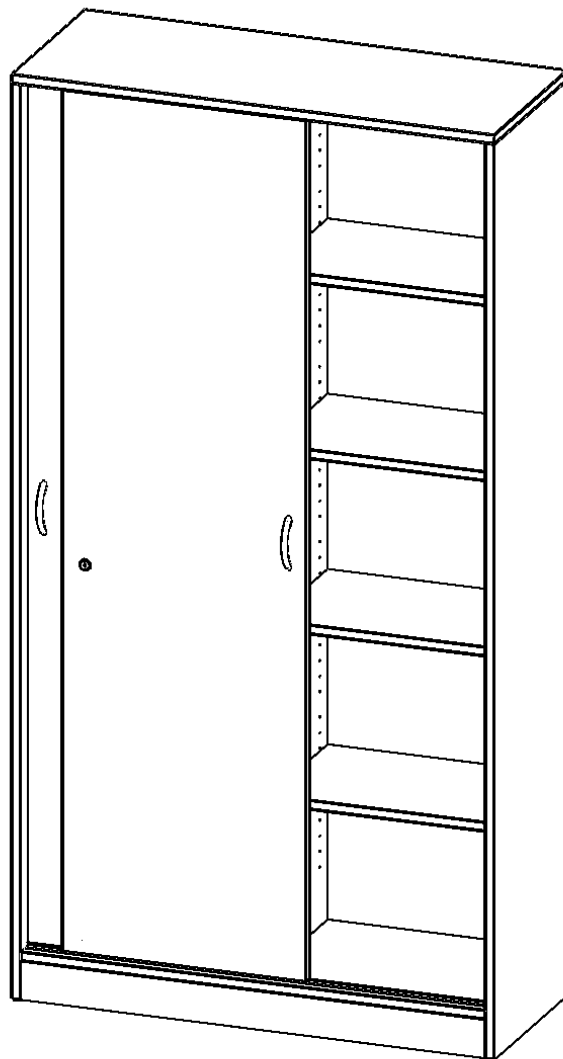

H10045SM

PRODUKTDATENBLATT
WWW.MOEBELWERK-NIESKY.DE

SCHIEBETÜRENSCHRANK, 5 ORDNERHÖHEN - SERIE EVO180

2 SCHIEBETÜREN, ABSCHLIESSBAR, MIT MITTELWAND, MIT SOCKEL (81 MM), B/H/T: 100X190X40 CM

PRODUKTBESCHREIBUNG

Die Rückwand ist als Sichtrückwand ausgeführt, dementsprechend eignen sich alle evo180-Einzelschränke oder Schrankwände auch als Raumteiler.

Alle Schiebetürenschränke werden aus melaminharzbeschichteter E1-Feinspanplatte gefertigt, die FSC zertifiziert und formaldehydfrei sind. Als Kanten verwenden wir besonders robuste 2 mm starke ABS Kanten, die unter hoher Temperatur fest verleimt werden. Bitte wählen Sie Ihr Wunschdekor aus unserer Dekorpalette aus. Die Einlegeböden sind im Raster von 32 mm verstellbar. Unsere hochwertigen Bodenträger verfügen über einen "Ausziehstop", so wird verhindert, dass Böden mit Inhalt darauf aus dem Regal oder Schrank rutschen können.

EIGENSCHAFTEN

- Schiebetürenschränk, 5 Ordnerhöhen
- Schiebetüren, abschließbar, 8 verstellbare Einlegeböden
- Sichtrückwand, mit Mittelwand
- Höhe 190 cm für Standard Ordner
- mit Sockel

Zubehör

Freistehend

21.11.2024
Seite 1/2

Artikelnummer	H10045SM	
Breite / Höhe / Tiefe	1000 mm / 1900 mm / 400 mm	39.4" / 74.8" / 15.7"
Ordnerhöhen	5	
Einlegeböden	8	
Fächer	10	
Montageart	Freistehend	
Einsatzbereich	Grundschule, Weiterführende Schule, Büro und Objekt, Konferenzraum	
Material	Melaminplatte	
Bauart	Abschließbar, Mittelwand	
Produktlinie	evo180	