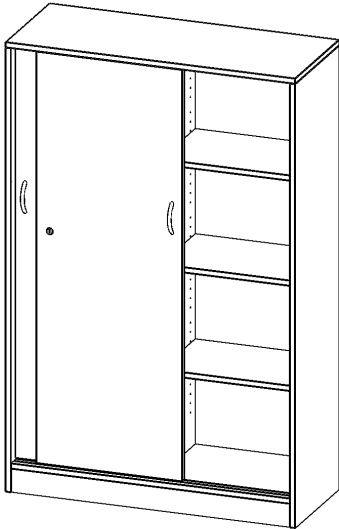

H10044SM

PRODUKTDATENBLATT
WWW.MOEBELWERK-NIESKY.DE

SCHIEBETÜRENSCHRANK, 4 ORDNERHÖHEN - SERIE EVO180

ABSCHLIESSBAR, MIT MITTELWAND, MIT SOCKEL (81 MM), B/H/T: 100X154X40 CM

PRODUKTBESCHREIBUNG

Schränke mit Schiebetüren sind die ideale Lösung, wenn aufschwingende Drehtüren zu ausladend wären - zum Beispiel wenn Ihre Schrankwand oder der einzelne Schrank in einem Durchgang hinter einem Arbeitsplatz steht. Die Türen sind mittels Druckzylinderschloss abschließbar, beide Türen sind mit einem Bügelgriff (Farbe: Alu) ausgestattet und lassen sich so leicht aufschieben. Die Türen laufen sehr leicht in eingesenuten Führungsschienen.

Die Rückwand ist als Sichtrückwand ausgeführt, dementsprechend eignen sich alle evo180 Einzelschränke oder Schrankwände auch als Raumteiler.

Alle Schiebetürenschränke werden aus melaminharzbeschichteter E1 Feinspanplatte gefertigt, die FSC zertifiziert und formaldehydfrei sind. Als Kanten verwenden wir besonders robuste 2 mm starke ABS Kanten, die unter hoher Temperatur fest verleimt werden. Bitte wählen Sie Ihr Wunschdekor aus unserer Dekorpalette aus. Die Einlegeböden sind im Raster von 32 mm verstellbar. Unsere hochwertigen Bodenträger verfügen über einen "Ausziehstop", so wird verhindert, dass Böden mit Inhalt darauf aus dem Regal oder Schrank rutschen können.

EIGENSCHAFTEN

- Schiebetürenschränk, 4 Ordnerhöhen
- Schiebetüren, abschließbar, 6 verstellbare Einlegeböden
- Sichtrückwand, mit Mittelwand
- Höhe 154 cm für Standard Ordner
- mit Sockel

Zubehör

Freistehend

Artikelnummer	H10044SM	
Breite / Höhe / Tiefe	1000 mm / 1540 mm / 400 mm	39.4" / 60.6" / 15.7"
Ordnerhöhen	4	
Einlegeböden	6	
Fächer	8	
Montageart	Freistehend	
Einsatzbereich	Grundschule, Weiterführende Schule, Büro und Objekt, Konferenzraum	
Material	Melaminplatte	
Bauart	Abschließbar, Mittelwand, Untermodul	
Produktlinie	evo180	