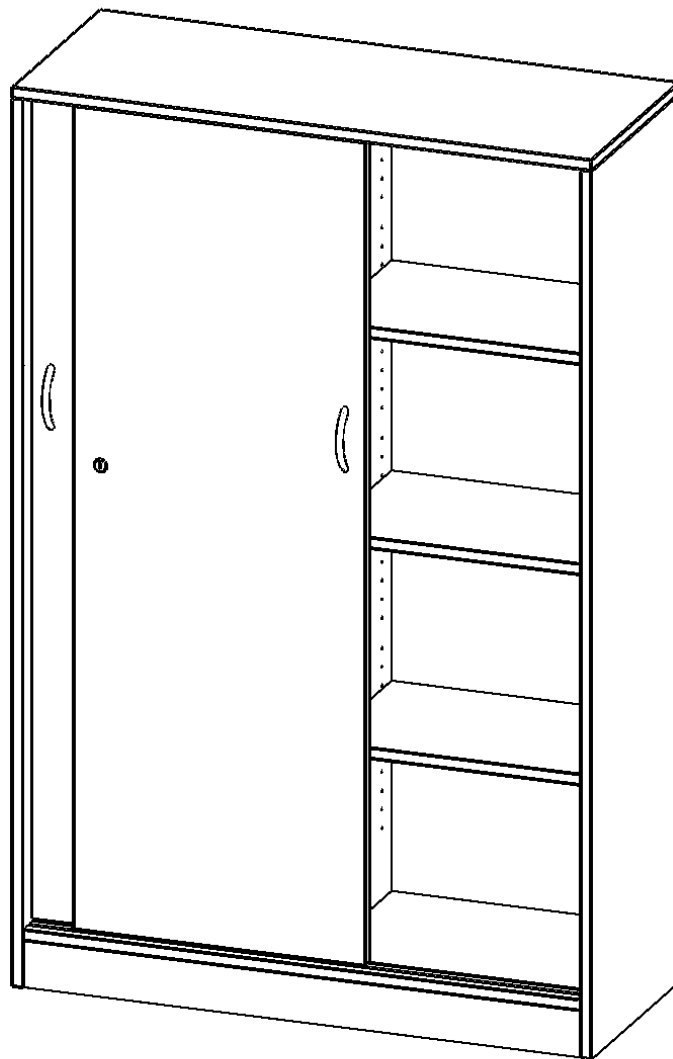

H10044SM

PRODUKTDATENBLATT
WWW.MOEBELWERK-NIESKY.DE

SCHIEBETÜRENSCHRANK, 4 ORDNERHÖHEN - SERIE EVO180

ABSCHLIESSBAR, MIT MITTELWAND, MIT SOCKEL (81 MM), B/H/T: 100X154X40 CM

PRODUKTBESCHREIBUNG

Schränke mit Schiebetüren sind die ideale Lösung, wenn aufschwingende Drehtüren zu ausladend wären - zum Beispiel wenn Ihre Schrankwand oder der einzelne Schrank in einem Durchgang hinter einem Arbeitsplatz steht. Die Türen sind mittels Druckzylinderschloss abschließbar, beide Türen sind mit einem Bügelgriff (Farbe: Alu) ausgestattet und lassen sich so leicht aufschieben. Die Türen laufen sehr leicht in eingesenuten Führungsschienen.

Die Rückwand ist als Sichtrückwand ausgeführt, dementsprechend eignen sich alle evo180 Einzelschränke oder Schrankwände auch als Raumteiler.

Alle Schiebetürenschränke werden aus melaminharzbeschichteter E1 Feinspanplatte gefertigt, die FSC zertifiziert und formaldehydfrei sind. Als Kanten verwenden wir besonders robuste 2 mm starke ABS Kanten, die unter hoher Temperatur fest verleimt werden. Bitte wählen Sie Ihr Wunschdekor aus unserer Dekorpalette aus. Die Einlegeböden sind im Raster von 32 mm verstellbar. Unsere hochwertigen Bodenträger verfügen über einen "Ausziehstop", so wird verhindert, dass Böden mit Inhalt darauf aus dem Regal oder Schrank rutschen können.

EIGENSCHAFTEN

- Schiebetürenschränk, 4 Ordnerhöhen
- Schiebetüren, abschließbar, 6 verstellbare Einlegeböden
- Sichtrückwand, mit Mittelwand
- Höhe 154 cm für Standard Ordner
- mit Sockel

Zubehör

Freistehend

Artikelnummer	H10044SM	
Breite / Höhe / Tiefe	1000 mm / 1540 mm / 400 mm	39.4" / 60.6" / 15.7"
Ordnerhöhen	4	
Einlegeböden	6	
Fächer	8	
Montageart	Freistehend	
Einsatzbereich	Grundschule, Weiterführende Schule, Büro und Objekt, Konferenzraum	
Material	Melaminplatte	
Bauart	Abschließbar, Mittelwand, Untermodul	
Produktlinie	evo180	