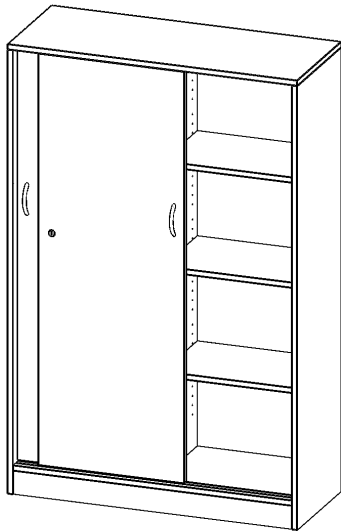

H10044SM

PRODUKTDATENBLATT
WWW.MOEBELWERK-NIESKY.DE

SCHIEBETÜRENSCHRANK, 4 ORDNERHÖHEN - SERIE EVO180

ABSCHLIESSBAR, MIT MITTELWAND, MIT SOCKEL (81 MM), B/H/T: 100X154X40 CM

PRODUKTBESCHREIBUNG

Schränke mit Schiebetüren sind die ideale Lösung, wenn aufschwingende Drehtüren zu ausladend wären - zum Beispiel wenn Ihre Schrankwand oder der einzelne Schrank in einem Durchgang hinter einem Arbeitsplatz steht. Die Türen sind mittels Druckzylinderschloss abschließbar, beide Türen sind mit einem Bügelgriff (Farbe: Alu) ausgestattet und lassen sich so leicht aufschieben. Die Türen laufen sehr leicht in eingesenkten Führungsschienen.

Die Rückwand ist als Sichtrückwand ausgeführt, dementsprechend eignen sich alle evo180 Einzelschränke oder Schrankwände auch als Raumteiler.

Alle Schiebetürenschränke werden aus melaminharzbeschichteter E1 Feinspanplatte gefertigt, die FSC zertifiziert und formaldehydfrei sind. Als Kanten verwenden wir besonders robuste 2 mm starke ABS Kanten, die unter hoher Temperatur fest verleimt werden. Bitte wählen Sie Ihr Wunschdekor aus unserer Dekorpalette aus. Die Einlegeböden sind im Raster von 32 mm verstellbar. Unsere hochwertigen Bodenträger verfügen über einen "Ausziehstop", so wird verhindert, dass Böden mit Inhalt darauf aus dem Regal oder Schrank rutschen können.

EIGENSCHAFTEN

- Schiebetürenschränk, 4 Ordnerhöhen
- Schiebetüren, abschließbar, 6 verstellbare Einlegeböden
- Sichtrückwand, mit Mittelwand
- Höhe 154 cm für Standard Ordner
- mit Sockel

Zubehör

Freistehend

21.11.2024
Seite 1/2

Artikelnummer	H10044SM	
Breite / Höhe / Tiefe	1000 mm / 1540 mm / 400 mm	39.4" / 60.6" / 15.7"
Ordnerhöhen	4	
Einlegeböden	6	
Fächer	8	
Montageart	Freistehend	
Einsatzbereich	Grundschule, Weiterführende Schule, Büro und Objekt, Konferenzraum	
Material	Melaminplatte	
Bauart	Abschließbar, Mittelwand, Untermodul	
Produktlinie	evo180	