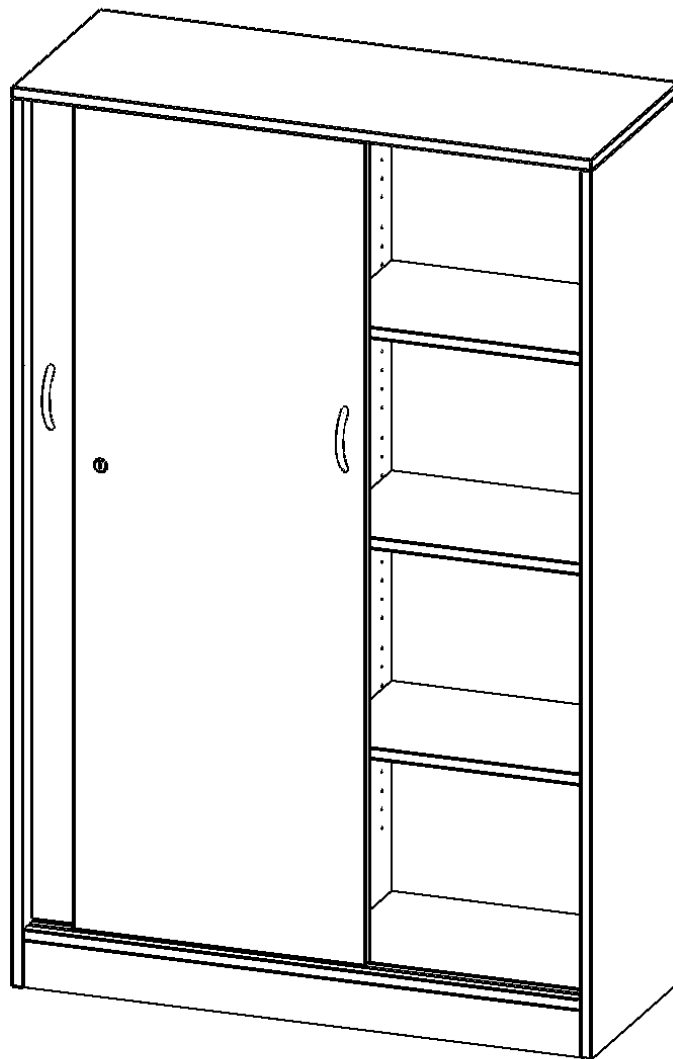

H10044SM

PRODUKTDATENBLATT
WWW.MOEBELWERK-NIESKY.DE

SCHIEBETÜRENSCHRANK, 4 ORDNERHÖHEN - SERIE EVO180

ABSCHLIESSBAR, MIT MITTELWAND, MIT SOCKEL (81 MM), B/H/T: 100X154X40 CM

PRODUKTBESCHREIBUNG

Schränke mit Schiebetüren sind die ideale Lösung, wenn aufschwingende Drehtüren zu ausladend wären - zum Beispiel wenn Ihre Schrankwand oder der einzelne Schrank in einem Durchgang hinter einem Arbeitsplatz steht. Die Türen sind mittels Druckzylinderschloss abschließbar, beide Türen sind mit einem Bügelgriff (Farbe: Alu) ausgestattet und lassen sich so leicht aufschieben. Die Türen laufen sehr leicht in eingesenkten Führungsschienen.

Die Rückwand ist als Sichtrückwand ausgeführt, dementsprechend eignen sich alle evo180 Einzelschränke oder Schrankwände auch als Raumteiler.

Alle Schiebetürenschränke werden aus melaminharzbeschichteter E1 Feinspanplatte gefertigt, die FSC zertifiziert und formaldehydfrei sind. Als Kanten verwenden wir besonders robuste 2 mm starke ABS Kanten, die unter hoher Temperatur fest verleimt werden. Bitte wählen Sie Ihr Wunschdekor aus unserer Dekorpalette aus. Die Einlegeböden sind im Raster von 32 mm verstellbar. Unsere hochwertigen Bodenträger verfügen über einen "Ausziehstop", so wird verhindert, dass Böden mit Inhalt darauf aus dem Regal oder Schrank rutschen können.

EIGENSCHAFTEN

- Schiebetürenschränk, 4 Ordnerhöhen
- Schiebetüren, abschließbar, 6 verstellbare Einlegeböden
- Sichtrückwand, mit Mittelwand
- Höhe 154 cm für Standard Ordner
- mit Sockel

Zubehör

Freistehend

21.11.2024
Seite 1/2

Artikelnummer	H10044SM	
Breite / Höhe / Tiefe	1000 mm / 1540 mm / 400 mm	39.4" / 60.6" / 15.7"
Ordnerhöhen	4	
Einlegeböden	6	
Fächer	8	
Montageart	Freistehend	
Einsatzbereich	Grundschule, Weiterführende Schule, Büro und Objekt, Konferenzraum	
Material	Melaminplatte	
Bauart	Abschließbar, Mittelwand, Untermodul	
Produktlinie	evo180	