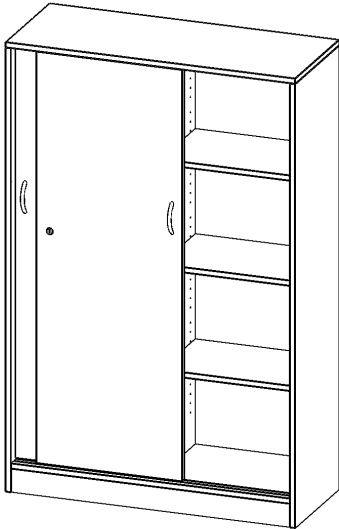

## SCHIEBETÜRENSCHRANK, 4 ORDNERHÖHEN - SERIE EVO180

ABSCHLIESSBAR, MIT MITTELWAND, MIT SOCKEL (81 MM), B/H/T: 100X154X40 CM

Die Rückwand ist als Sichtrückwand ausgeführt, dementsprechend eignen sich alle evo180 Einzelschränke oder Schrankwände auch als Raumteiler.

Alle Schiebetürenschränke werden aus melaminharzbeschichteter E1 Feinspanplatte gefertigt, die FSC zertifiziert und formaldehydfrei sind. Als Kanten verwenden wir besonders robuste 2 mm starke ABS Kanten, die unter hoher Temperatur fest verleimt werden. Bitte wählen Sie Ihr Wunschdekor aus unserer Dekorpalette aus. Die Einlegeböden sind im Raster von 32 mm verstellbar. Unsere hochwertigen Bodenträger verfügen über einen "Ausziehstop", so wird verhindert, dass Böden mit Inhalt darauf aus dem Regal oder Schrank rutschen können.

### EIGENSCHAFTEN

- Schiebetürenschränk, 4 Ordnerhöhen
- Schiebetüren, abschließbar, 6 verstellbare Einlegeböden
- Sichtrückwand, mit Mittelwand
- Höhe 154 cm für Standard Ordner
- mit Sockel

### Zubehör

Freistehend

Artikelnummer	H10044SM	
Breite / Höhe / Tiefe	1000 mm / 1540 mm / 400 mm	39.4" / 60.6" / 15.7"
Ordnerhöhen	4	
Einlegeböden	6	
Fächer	8	
Montageart	Freistehend	
Einsatzbereich	Grundschule, Weiterführende Schule, Büro und Objekt, Konferenzraum	
Material	Melaminplatte	
Bauart	Abschließbar, Mittelwand, Untermodul	
Produktlinie	evo180	