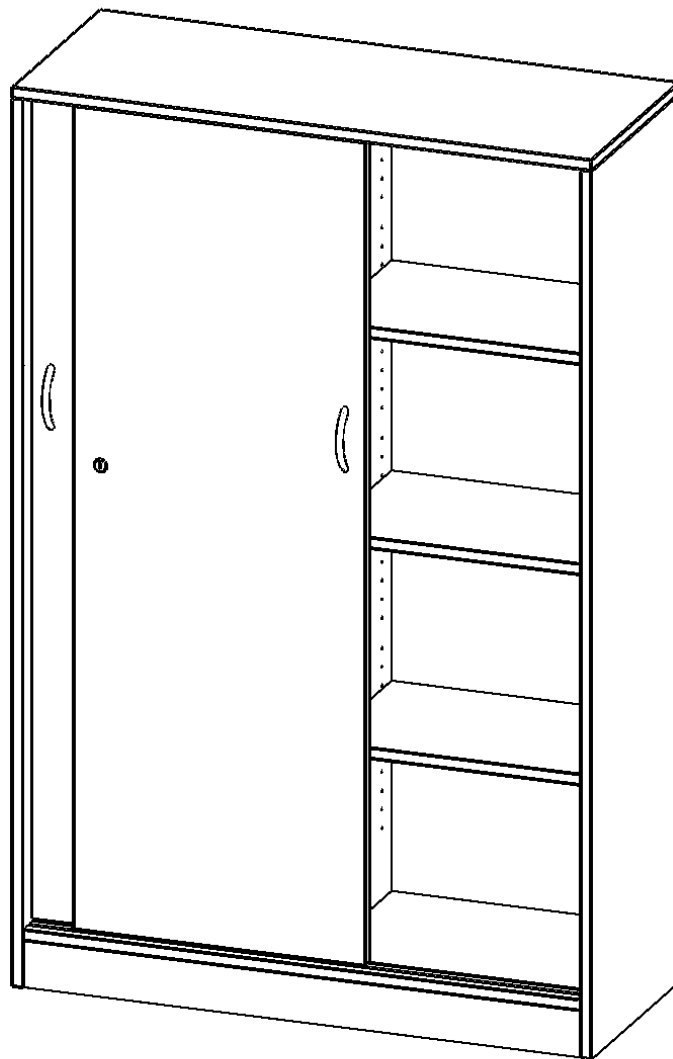

Die Rückwand ist als Sichtrückwand ausgeführt, dementsprechend eignen sich alle evo180 Einzelschränke oder Schrankwände auch als Raumteiler.

Alle Schiebetürenschränke werden aus melaminharzbeschichteter E1 Feinspanplatte gefertigt, die FSC zertifiziert und formaldehydfrei sind. Als Kanten verwenden wir besonders robuste 2 mm starke ABS Kanten, die unter hoher Temperatur fest verleimt werden. Bitte wählen Sie Ihr Wunschdekor aus unserer Dekorpalette aus. Die Einlegeböden sind im Raster von 32 mm verstellbar. Unsere hochwertigen Bodenträger verfügen über einen "Ausziehstop", so wird verhindert, dass Böden mit Inhalt darauf aus dem Regal oder Schrank rutschen können.

### EIGENSCHAFTEN

- Schiebetürenschränk, 4 Ordnerhöhen
- Schiebetüren, abschließbar, 6 verstellbare Einlegeböden
- Sichtrückwand, mit Mittelwand
- Höhe 154 cm für Standard Ordner
- mit Sockel

### Zubehör

Freistehend

Artikelnummer	H10044SM	
Breite / Höhe / Tiefe	1000 mm / 1540 mm / 400 mm	39.4" / 60.6" / 15.7"
Ordnerhöhen	4	
Einlegeböden	6	
Fächer	8	
Montageart	Freistehend	
Einsatzbereich	Grundschule, Weiterführende Schule, Büro und Objekt, Konferenzraum	
Material	Melaminplatte	
Bauart	Abschließbar, Mittelwand, Untermodul	
Produktlinie	evo180	