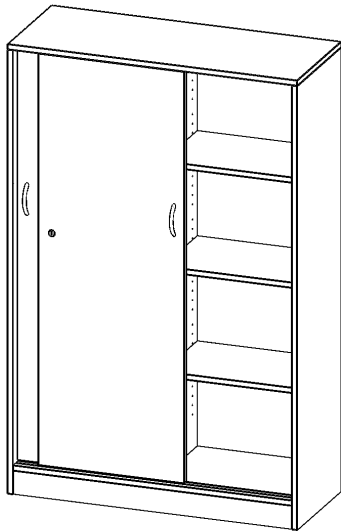

H10044SM

PRODUKTDATENBLATT
WWW.MOEBELWERK-NIESKY.DE

SCHIEBETÜRENSCHRANK, 4 ORDNERHÖHEN - SERIE EVO180

ABSCHLIESSBAR, MIT MITTELWAND, MIT SOCKEL (81 MM), B/H/T: 100X154X40 CM

PRODUKTBESCHREIBUNG

Schränke mit Schiebetüren sind die ideale Lösung, wenn aufschwingende Drehtüren zu ausladend wären - zum Beispiel wenn Ihre Schrankwand oder der einzelne Schrank in einem Durchgang hinter einem Arbeitsplatz steht. Die Türen sind mittels Druckzylinderschloss abschließbar, beide Türen sind mit einem Bügelgriff (Farbe: Alu) ausgestattet und lassen sich so leicht aufschieben. Die Türen laufen sehr leicht in eingesenuten Führungsschienen.

Die Rückwand ist als Sichtrückwand ausgeführt, dementsprechend eignen sich alle evo180 Einzelschränke oder Schrankwände auch als Raumteiler.

Alle Schiebetürenschränke werden aus melaminharzbeschichteter E1 Feinspanplatte gefertigt, die FSC zertifiziert und formaldehydfrei sind. Als Kanten verwenden wir besonders robuste 2 mm starke ABS Kanten, die unter hoher Temperatur fest verleimt werden. Bitte wählen Sie Ihr Wunschdekor aus unserer Dekorpalette aus. Die Einlegeböden sind im Raster von 32 mm verstellbar. Unsere hochwertigen Bodenträger verfügen über einen "Ausziehstop", so wird verhindert, dass Böden mit Inhalt darauf aus dem Regal oder Schrank rutschen können.

EIGENSCHAFTEN

- Schiebetürenschränk, 4 Ordnerhöhen
- Schiebetüren, abschließbar, 6 verstellbare Einlegeböden
- Sichtrückwand, mit Mittelwand
- Höhe 154 cm für Standard Ordner
- mit Sockel

Zubehör

Freistehend

21.11.2024
Seite 1/2

Artikelnummer	H10044SM	
Breite / Höhe / Tiefe	1000 mm / 1540 mm / 400 mm	39.4" / 60.6" / 15.7"
Ordnerhöhen	4	
Einlegeböden	6	
Fächer	8	
Montageart	Freistehend	
Einsatzbereich	Grundschule, Weiterführende Schule, Büro und Objekt, Konferenzraum	
Material	Melaminplatte	
Bauart	Abschließbar, Mittelwand, Untermodul	
Produktlinie	evo180	