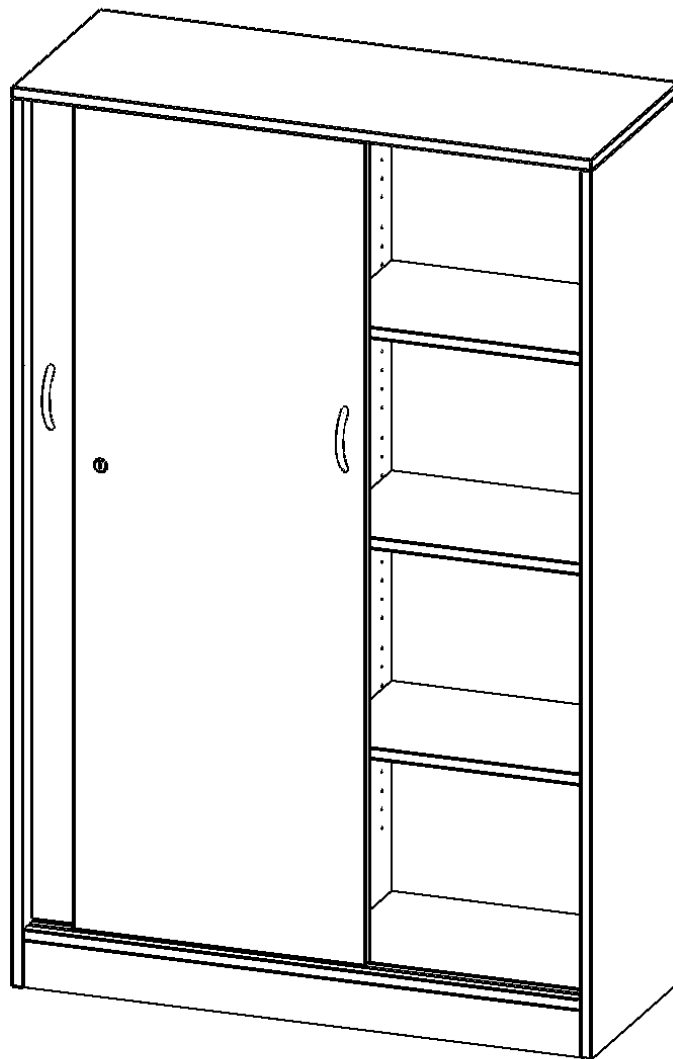

H10044SM

PRODUKTDATENBLATT
WWW.MOEBELWERK-NIESKY.DE

SCHIEBETÜRENSCHRANK, 4 ORDNERHÖHEN - SERIE EVO180

ABSCHLIESSBAR, MIT MITTELWAND, MIT SOCKEL (81 MM), B/H/T: 100X154X40 CM

PRODUKTBESCHREIBUNG

Schränke mit Schiebetüren sind die ideale Lösung, wenn aufschwingende Drehtüren zu ausladend wären - zum Beispiel wenn Ihre Schrankwand oder der einzelne Schrank in einem Durchgang hinter einem Arbeitsplatz steht. Die Türen sind mittels Druckzylinderschloss abschließbar, beide Türen sind mit einem Bügelgriff (Farbe: Alu) ausgestattet und lassen sich so leicht aufschieben. Die Türen laufen sehr leicht in eingesenuten Führungsschienen.

Die Rückwand ist als Sichtrückwand ausgeführt, dementsprechend eignen sich alle evo180 Einzelschränke oder Schrankwände auch als Raumteiler.

Alle Schiebetürenschränke werden aus melaminharzbeschichteter E1 Feinspanplatte gefertigt, die FSC zertifiziert und formaldehydfrei sind. Als Kanten verwenden wir besonders robuste 2 mm starke ABS Kanten, die unter hoher Temperatur fest verleimt werden. Bitte wählen Sie Ihr Wunschdekor aus unserer Dekorpalette aus. Die Einlegeböden sind im Raster von 32 mm verstellbar. Unsere hochwertigen Bodenträger verfügen über einen "Ausziehstop", so wird verhindert, dass Böden mit Inhalt darauf aus dem Regal oder Schrank rutschen können.

EIGENSCHAFTEN

- Schiebetürenschränk, 4 Ordnerhöhen
- Schiebetüren, abschließbar, 6 verstellbare Einlegeböden
- Sichtrückwand, mit Mittelwand
- Höhe 154 cm für Standard Ordner
- mit Sockel

Zubehör

Freistehend

21.11.2024
Seite 1/2

Artikelnummer	H10044SM	
Breite / Höhe / Tiefe	1000 mm / 1540 mm / 400 mm	39.4" / 60.6" / 15.7"
Ordnerhöhen	4	
Einlegeböden	6	
Fächer	8	
Montageart	Freistehend	
Einsatzbereich	Grundschule, Weiterführende Schule, Büro und Objekt, Konferenzraum	
Material	Melaminplatte	
Bauart	Abschließbar, Mittelwand, Untermodul	
Produktlinie	evo180	