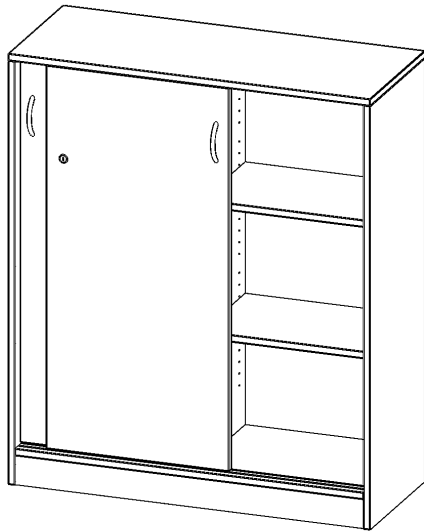

H10043SM

PRODUKTDATENBLATT
WWW.MOEBELWERK-NIESKY.DE

SCHIEBETÜRENSCHRANK, 3 ORDNERHÖHEN - SERIE EVO180

ABSCHLIESSBAR, MIT MITTELWAND, MIT SOCKEL (81 MM), B/H/T: 100X118X40 CM

PRODUKTBESCHREIBUNG

Schränke mit Schiebetüren sind die ideale Lösung, wenn aufschwingende Drehtüren zu ausladend wären - zum Beispiel wenn Ihre Schrankwand oder der einzelne Schrank in einem Durchgang hinter einem Arbeitsplatz steht. Die Türen sind mittels Druckzylinderschloss abschließbar, beide Türen sind mit einem Bügelgriff (Farbe: Alu) ausgestattet und lassen sich so leicht aufschieben. Die Türen laufen sehr leicht in eingesenuten Führungsschienen.

Die Rückwand ist als Sichtrückwand ausgeführt, dementsprechend eignen sich alle evo180 Einzelschränke oder Schrankwände auch als Raumteiler.

Alle Schiebetürenschränke werden aus melaminharzbeschichteter E1 Feinspanplatte gefertigt, die FSC zertifiziert und formaldehydfrei sind. Als Kanten verwenden wir besonders robuste 2 mm starke ABS Kanten, die unter hoher Temperatur fest verleimt werden. Bitte wählen Sie Ihr Wunschdekor aus unserer Dekorpalette aus. Die Einlegeböden sind im Raster von 32 mm verstellbar. Unsere hochwertigen Bodenträger verfügen über einen "Ausziehstop", so wird verhindert, dass Böden mit Inhalt darauf aus dem Regal oder Schrank rutschen können.

EIGENSCHAFTEN

- Schiebetürenschränk, 3 Ordnerhöhen
- Schiebetüren, abschließbar, 4 verstellbare Einlegeböden
- Sichtrückwand, mit Mittelwand
- Höhe 118 cm für Standard Ordner
- mit Sockel

Zubehör

Freistehend

Artikelnummer	H10043SM	
Breite / Höhe / Tiefe	1000 mm / 1180 mm / 400 mm	39.4" / 46.5" / 15.7"
Ordnerhöhen	3	
Einlegeböden	4	
Fächer	6	
Montageart	Freistehend	
Einsatzbereich	Grundschule, Weiterführende Schule, Büro und Objekt, Konferenzraum	
Material	Melaminplatte	
Bauart	Abschließbar, Mittelwand, Untermodul	
Produktlinie	evo180	