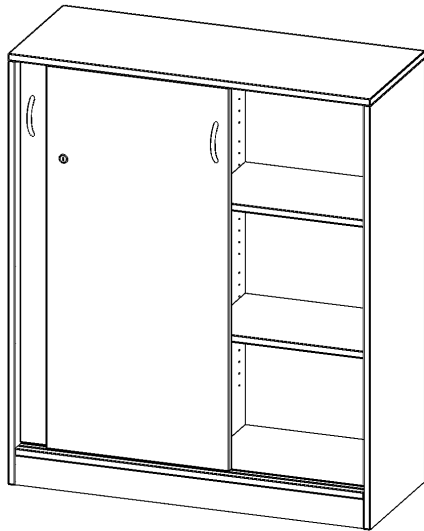

H10043SM

PRODUKTDATENBLATT
WWW.MOEBELWERK-NIESKY.DE

SCHIEBETÜRENSCHRANK, 3 ORDNERHÖHEN - SERIE EVO180

ABSCHLIESSBAR, MIT MITTELWAND, MIT SOCKEL (81 MM), B/H/T: 100X118X40 CM

PRODUKTBESCHREIBUNG

Schränke mit Schiebetüren sind die ideale Lösung, wenn aufschwingende Drehtüren zu ausladend wären - zum Beispiel wenn Ihre Schrankwand oder der einzelne Schrank in einem Durchgang hinter einem Arbeitsplatz steht. Die Türen sind mittels Druckzylinderschloss abschließbar, beide Türen sind mit einem Bügelgriff (Farbe: Alu) ausgestattet und lassen sich so leicht aufschieben. Die Türen laufen sehr leicht in eingesenuten Führungsschienen.

Die Rückwand ist als Sichtrückwand ausgeführt, dementsprechend eignen sich alle evo180 Einzelschränke oder Schrankwände auch als Raumteiler.

Alle Schiebetürenschränke werden aus melaminharzbeschichteter E1 Feinspanplatte gefertigt, die FSC zertifiziert und formaldehydfrei sind. Als Kanten verwenden wir besonders robuste 2 mm starke ABS Kanten, die unter hoher Temperatur fest verleimt werden. Bitte wählen Sie Ihr Wunschdekor aus unserer Dekorpalette aus. Die Einlegeböden sind im Raster von 32 mm verstellbar. Unsere hochwertigen Bodenträger verfügen über einen "Ausziehstop", so wird verhindert, dass Böden mit Inhalt darauf aus dem Regal oder Schrank rutschen können.

EIGENSCHAFTEN

- Schiebetürenschränk, 3 Ordnerhöhen
- Schiebetüren, abschließbar, 4 verstellbare Einlegeböden
- Sichtrückwand, mit Mittelwand
- Höhe 118 cm für Standard Ordner
- mit Sockel

Zubehör

Freistehend

08.10.2024
Seite 1/2

Artikelnummer	H10043SM	
Breite / Höhe / Tiefe	1000 mm / 1180 mm / 400 mm	39.4" / 46.5" / 15.7"
Ordnerhöhen	3	
Einlegeböden	4	
Fächer	6	
Montageart	Freistehend	
Einsatzbereich	Grundschule, Weiterführende Schule, Büro und Objekt, Konferenzraum	
Material	Melaminplatte	
Bauart	Abschließbar, Mittelwand, Untermodul	
Produktlinie	evo180	