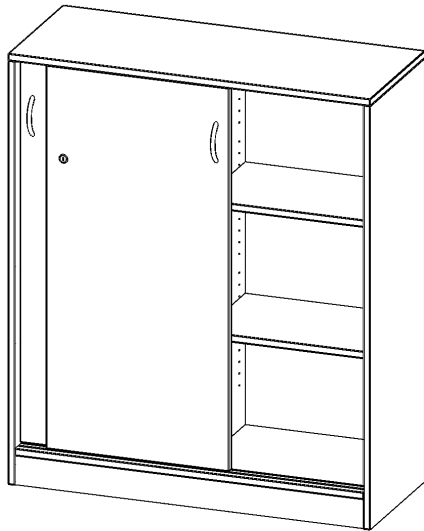

## SCHIEBETÜRENSCHRANK, 3 ORDNERHÖHEN - SERIE EVO180

ABSCHLIESSBAR, MIT MITTELWAND, MIT SOCKEL (81 MM), B/H/T: 100X118X40 CM

Die Rückwand ist als Sichtrückwand ausgeführt, dementsprechend eignen sich alle evo180 Einzelschränke oder Schrankwände auch als Raumteiler.

Alle Schiebetürenschränke werden aus melaminharzbeschichteter E1 Feinspanplatte gefertigt, die FSC zertifiziert und formaldehydfrei sind. Als Kanten verwenden wir besonders robuste 2 mm starke ABS Kanten, die unter hoher Temperatur fest verleimt werden. Bitte wählen Sie Ihr Wunschdekor aus unserer Dekorpalette aus. Die Einlegeböden sind im Raster von 32 mm verstellbar. Unsere hochwertigen Bodenträger verfügen über einen "Ausziehstop", so wird verhindert, dass Böden mit Inhalt darauf aus dem Regal oder Schrank rutschen können.

### EIGENSCHAFTEN

- Schiebetürenschränk, 3 Ordnerhöhen
- Schiebetüren, abschließbar, 4 verstellbare Einlegeböden
- Sichtrückwand, mit Mittelwand
- Höhe 118 cm für Standard Ordner
- mit Sockel