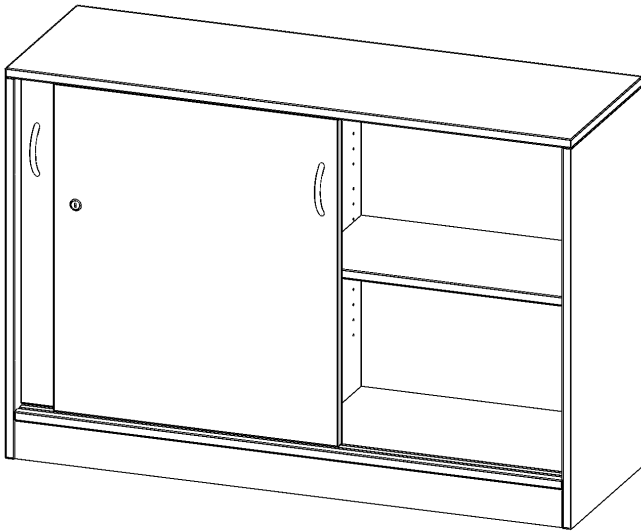

H12042SM

PRODUKTDATENBLATT
WWW.MOEBELWERK-NIESKY.DE

SCHIEBETÜRENSCHRANK, 2 ORDNERHÖHEN - SERIE EVO180

ABSCHLIESSBAR, MIT MITTELWAND, MIT SOCKEL (81 MM), B/H/T: 120X82X40 CM

PRODUKTBESCHREIBUNG

Schränke mit Schiebetüren sind die ideale Lösung, wenn aufschwingende Drehtüren zu ausladend wären - zum Beispiel wenn Ihre Schrankwand oder der einzelne Schrank in einem Durchgang hinter einem Arbeitsplatz steht. Die Türen sind mittels Druckzylinderschloss abschließbar, beide Türen sind mit einem Bügelgriff (Farbe: Alu) ausgestattet und lassen sich so leicht aufschieben. Die Türen laufen sehr leicht in eingesenkten Führungsschienen.

Die Rückwand ist als Sichtrückwand ausgeführt, dementsprechend eignen sich alle evo180 Einzelschränke oder Schrankwände auch als Raumteiler.

Alle Schiebetürenschränke werden aus melaminharzbeschichteter E1 Feinspanplatte gefertigt, die FSC zertifiziert und formaldehydfrei sind. Als Kanten verwenden wir besonders robuste 2 mm starke ABS Kanten, die unter hoher Temperatur fest verleimt werden. Bitte wählen Sie Ihr Wunschdekor aus unserer Dekorpalette aus. Die Einlegeböden sind im Raster von 32 mm verstellbar. Unsere hochwertigen Bodenträger verfügen über einen "Ausziehstop", so wird verhindert, dass Böden mit Inhalt darauf aus dem Regal oder Schrank rutschen können.

EIGENSCHAFTEN

- Schiebetürenschränk, 2 Ordnerhöhen
- Schiebetüren, abschließbar, 2 verstellbare Einlegeböden
- Sichtrückwand, mit Mittelwand
- Höhe 82 cm für Standard Ordner
- mit Sockel

Zubehör

Freistehend

21.11.2024
Seite 1/2

Artikelnummer	H12042SM	
Breite / Höhe / Tiefe	1200 mm / 820 mm / 400 mm	47.2" / 32.3" / 15.7"
Ordnerhöhen	2	
Einlegeböden	2	
Fächer	4	
Montageart	Freistehend	
Einsatzbereich	Grundschule, Weiterführende Schule, Büro und Objekt, Konferenzraum	
Material	Melaminplatte	
Bauart	Abschließbar, Mittelwand, Untermodul	
Produktlinie	evo180	