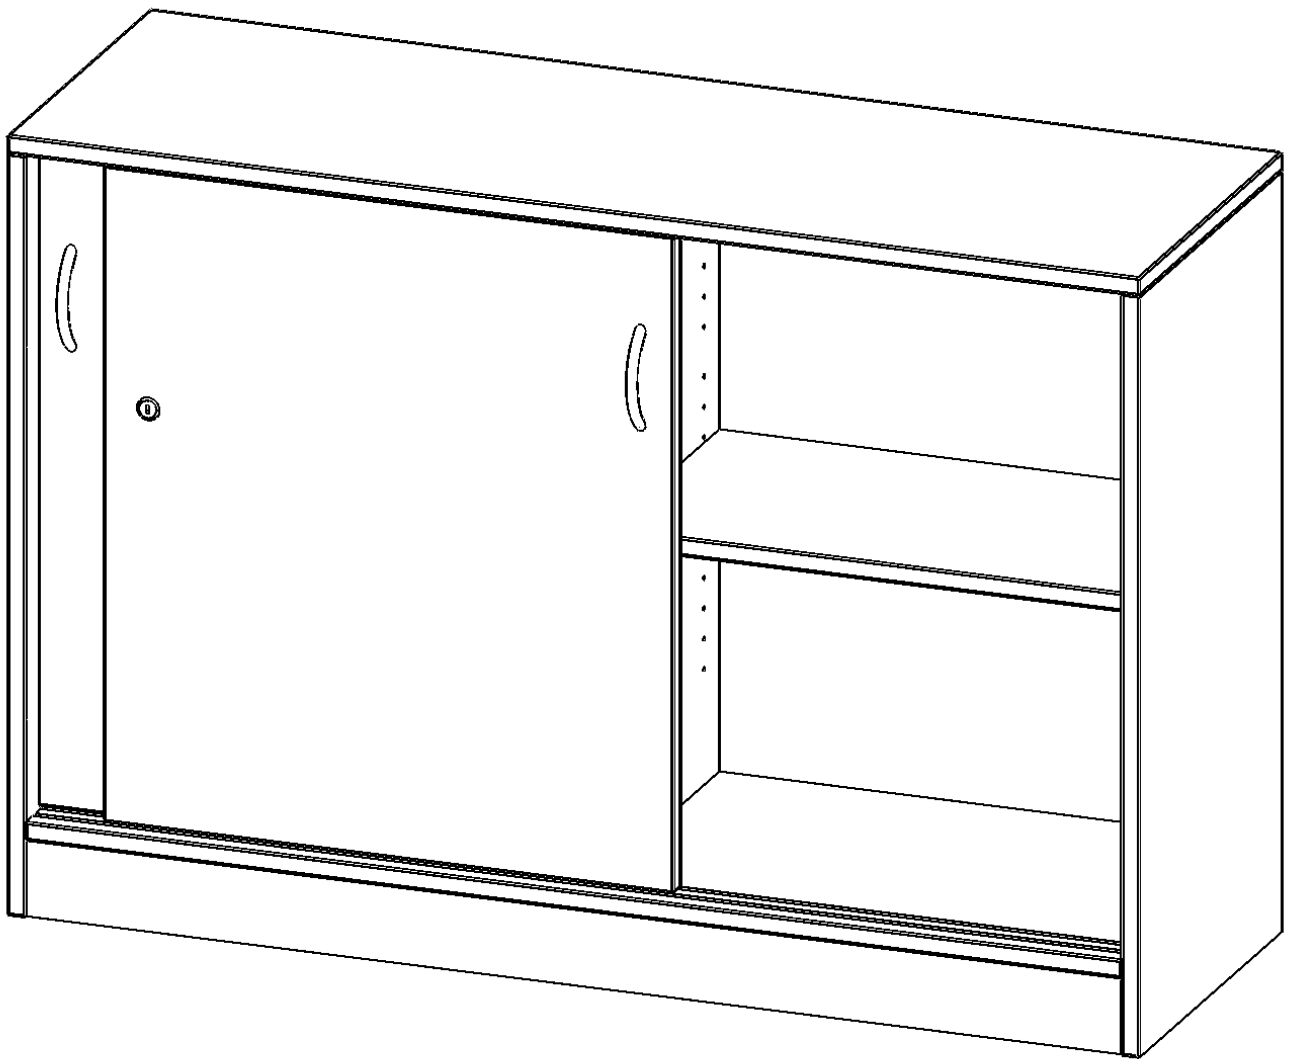

H12042SM

PRODUKTDATENBLATT
WWW.MOEBELWERK-NIESKY.DE

SCHIEBETÜRENSCHRANK, 2 ORDNERHÖHEN - SERIE EVO180

ABSCHLIESSBAR, MIT MITTELWAND, MIT SOCKEL (81 MM), B/H/T: 120X82X40 CM

PRODUKTBESCHREIBUNG

Schränke mit Schiebetüren sind die ideale Lösung, wenn aufschwingende Drehtüren zu ausladend wären - zum Beispiel wenn Ihre Schrankwand oder der einzelne Schrank in einem Durchgang hinter einem Arbeitsplatz steht. Die Türen sind mittels Druckzylinderschloss abschließbar, beide Türen sind mit einem Bügelgriff (Farbe: Alu) ausgestattet und lassen sich so leicht aufschieben. Die Türen laufen sehr leicht in eingesenkten Führungsschienen.

Die Rückwand ist als Sichtrückwand ausgeführt, dementsprechend eignen sich alle evo180 Einzelschränke oder Schrankwände auch als Raumteiler.

Alle Schiebetürenschränke werden aus melaminharzbeschichteter E1 Feinspanplatte gefertigt, die FSC zertifiziert und formaldehydfrei sind. Als Kanten verwenden wir besonders robuste 2 mm starke ABS Kanten, die unter hoher Temperatur fest verleimt werden. Bitte wählen Sie Ihr Wunschdekor aus unserer Dekorpalette aus. Die Einlegeböden sind im Raster von 32 mm verstellbar. Unsere hochwertigen Bodenträger verfügen über einen "Ausziehstop", so wird verhindert, dass Böden mit Inhalt darauf aus dem Regal oder Schrank rutschen können.

EIGENSCHAFTEN

- Schiebetürenschränk, 2 Ordnerhöhen
- Schiebetüren, abschließbar, 2 verstellbare Einlegeböden
- Sichtrückwand, mit Mittelwand
- Höhe 82 cm für Standard Ordner
- mit Sockel

Zubehör

Freistehend

21.11.2024
Seite 1/2

Artikelnummer	H12042SM	
Breite / Höhe / Tiefe	1200 mm / 820 mm / 400 mm	47.2" / 32.3" / 15.7"
Ordnerhöhen	2	
Einlegeböden	2	
Fächer	4	
Montageart	Freistehend	
Einsatzbereich	Grundschule, Weiterführende Schule, Büro und Objekt, Konferenzraum	
Material	Melaminplatte	
Bauart	Abschließbar, Mittelwand, Untermodul	
Produktlinie	evo180	