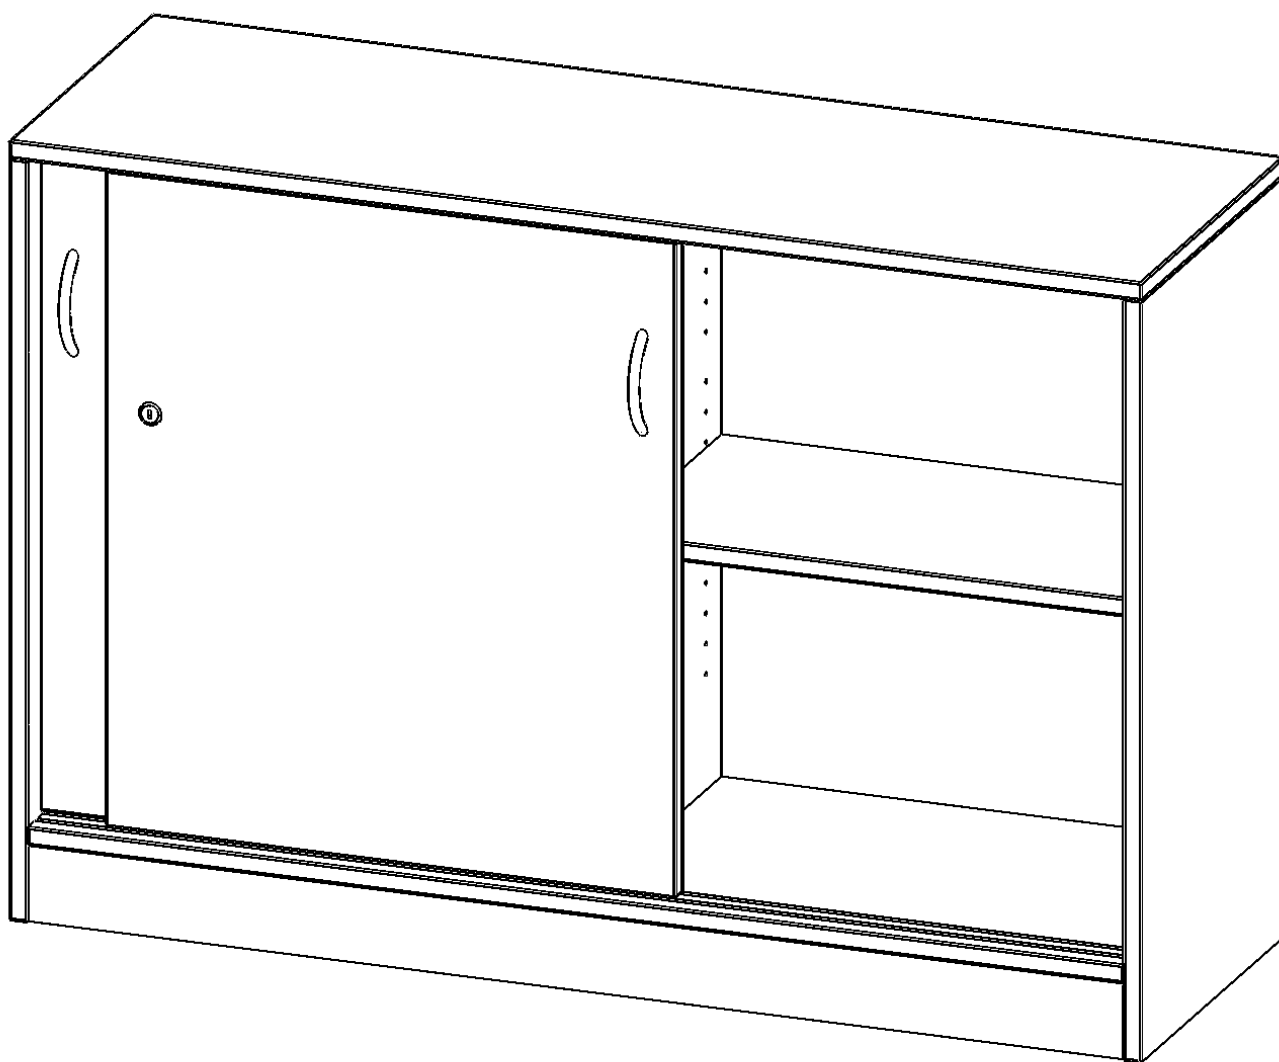

H12042SM

PRODUKTDATENBLATT
WWW.MOEBELWERK-NIESKY.DE

SCHIEBETÜRENSCHRANK, 2 ORDNERHÖHEN - SERIE EVO180

ABSCHLIESSBAR, MIT MITTELWAND, MIT SOCKEL (81 MM), B/H/T: 120X82X40 CM

PRODUKTBEschREIBUNG

Schränke mit Schiebetüren sind die ideale Lösung, wenn aufschwingende Drehtüren zu ausladend wären - zum Beispiel wenn Ihre Schrankwand oder der einzelne Schrank in einem Durchgang hinter einem Arbeitsplatz steht. Die Türen sind mittels Druckzylinderschloss abschließbar, beide Türen sind mit einem Bügelgriff (Farbe: Alu) ausgestattet und lassen sich so leicht aufschieben. Die Türen laufen sehr leicht in eingesenuten Führungsschienen.

Die Rückwand ist als Sichtrückwand ausgeführt, dementsprechend eignen sich alle evo180 Einzelschränke oder Schrankwände auch als Raumteiler.

Alle Schiebetürenschränke werden aus melaminharzbeschichteter E1 Feinspanplatte gefertigt, die FSC zertifiziert und formaldehydfrei sind. Als Kanten verwenden wir besonders robuste 2 mm starke ABS Kanten, die unter hoher Temperatur fest verleimt werden. Bitte wählen Sie Ihr Wunschdekor aus unserer Dekorpalette aus. Die Einlegeböden sind im Raster von 32 mm verstellbar. Unsere hochwertigen Bodenträger verfügen über einen "Ausziehstop", so wird verhindert, dass Böden mit Inhalt darauf aus dem Regal oder Schrank rutschen können.

EIGENSCHAFTEN

- Schiebetürenschränk, 2 Ordnerhöhen
- Schiebetüren, abschließbar, 2 verstellbare Einlegeböden
- Sichtrückwand, mit Mittelwand
- Höhe 82 cm für Standard Ordner
- mit Sockel

Zubehör

Freistehend

Artikelnummer	H12042SM	
Breite / Höhe / Tiefe	1200 mm / 820 mm / 400 mm	47.2" / 32.3" / 15.7"
Ordnerhöhen	2	
Einlegeböden	2	
Fächer	4	
Montageart	Freistehend	
Einsatzbereich	Grundschule, Weiterführende Schule, Büro und Objekt, Konferenzraum	
Material	Melaminplatte	
Bauart	Abschließbar, Mittelwand, Untermodul	
Produktlinie	evo180	