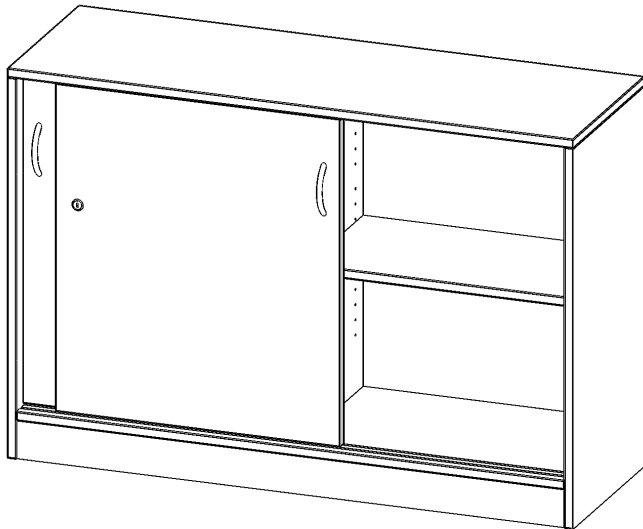

H12042SM

PRODUKTDATENBLATT
WWW.MOEBELWERK-NIESKY.DE

SCHIEBETÜRENSCHRANK, 2 ORDNERHÖHEN - SERIE EVO180

ABSCHLIESSBAR, MIT MITTELWAND, MIT SOCKEL (81 MM), B/H/T: 120X82X40 CM

PRODUKTBEschREIBUNG

Schränke mit Schiebetüren sind die ideale Lösung, wenn aufschwingende Drehtüren zu ausladend wären - zum Beispiel wenn Ihre Schrankwand oder der einzelne Schrank in einem Durchgang hinter einem Arbeitsplatz steht. Die Türen sind mittels Druckzylinderschloss abschließbar, beide Türen sind mit einem Bügelgriff (Farbe: Alu) ausgestattet und lassen sich so leicht aufschieben. Die Türen laufen sehr leicht in eingesenuten Führungsschienen.

Die Rückwand ist als Sichtrückwand ausgeführt, dementsprechend eignen sich alle evo180 Einzelschränke oder Schrankwände auch als Raumteiler.

Alle Schiebetürenschränke werden aus melaminharzbeschichteter E1 Feinspanplatte gefertigt, die FSC zertifiziert und formaldehydfrei sind. Als Kanten verwenden wir besonders robuste 2 mm starke ABS Kanten, die unter hoher Temperatur fest verleimt werden. Bitte wählen Sie Ihr Wunschdekor aus unserer Dekorpalette aus. Die Einlegeböden sind im Raster von 32 mm verstellbar. Unsere hochwertigen Bodenträger verfügen über einen "Ausziehstop", so wird verhindert, dass Böden mit Inhalt darauf aus dem Regal oder Schrank rutschen können.

EIGENSCHAFTEN

- Schiebetürenschränk, 2 Ordnerhöhen
- Schiebetüren, abschließbar, 2 verstellbare Einlegeböden
- Sichtrückwand, mit Mittelwand
- Höhe 82 cm für Standard Ordner
- mit Sockel

Zubehör

Freistehend

Artikelnummer	H12042SM	
Breite / Höhe / Tiefe	1200 mm / 820 mm / 400 mm	47.2" / 32.3" / 15.7"
Ordnerhöhen	2	
Einlegeböden	2	
Fächer	4	
Montageart	Freistehend	
Einsatzbereich	Grundschule, Weiterführende Schule, Büro und Objekt, Konferenzraum	
Material	Melaminplatte	
Bauart	Abschließbar, Mittelwand, Untermodul	
Produktlinie	evo180	