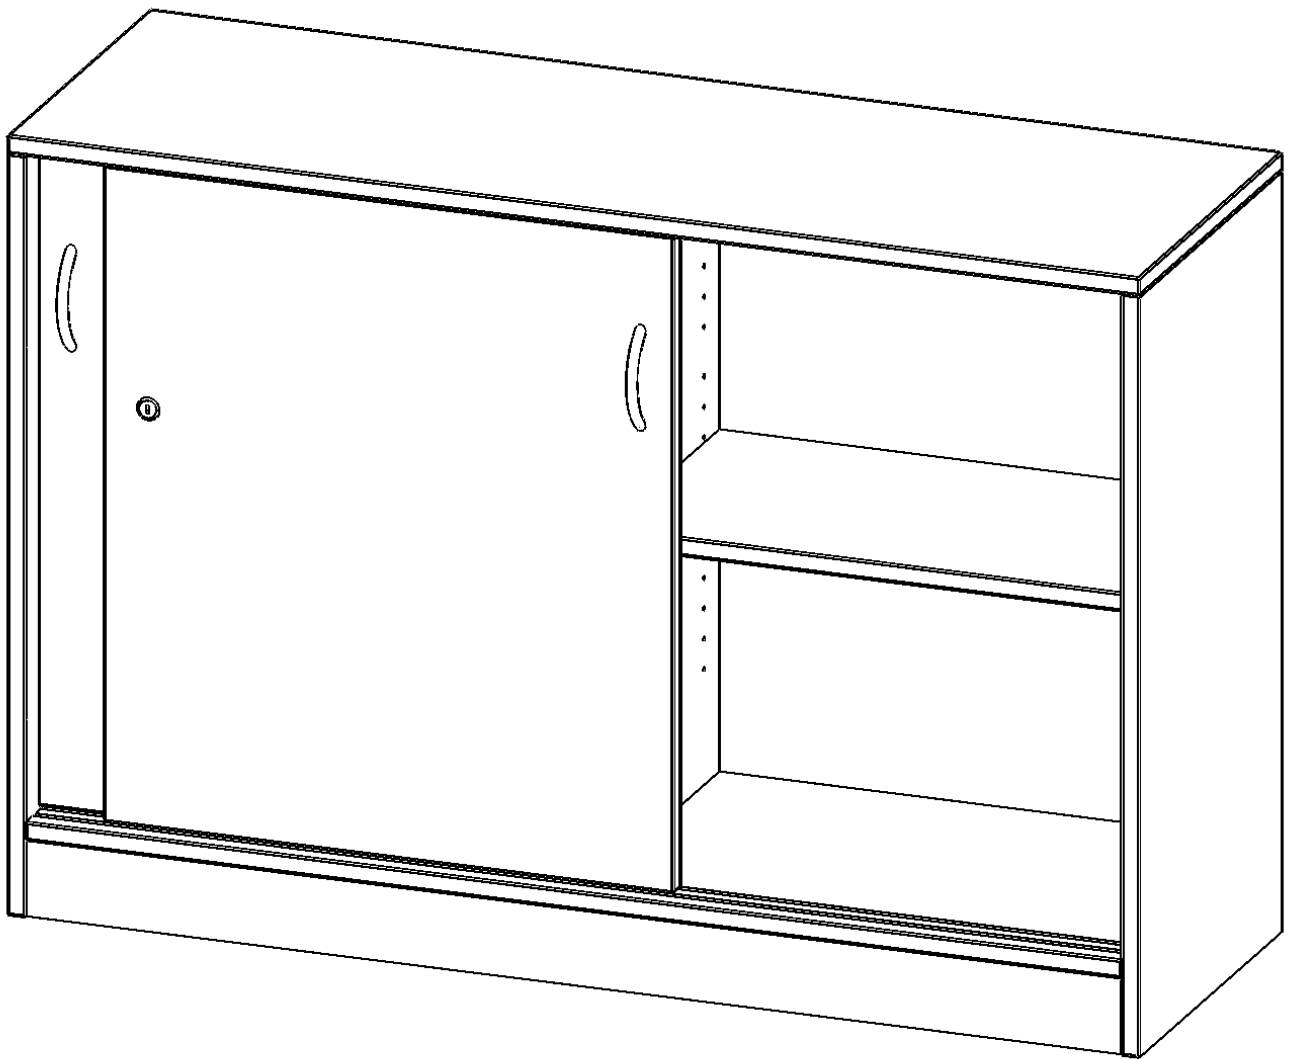

## SCHIEBETÜRENSCHRANK, 2 ORDNERHÖHEN - SERIE EVO180

ABSCHLIESSBAR, MIT MITTELWAND, MIT SOCKEL (81 MM), B/H/T: 120X82X40 CM

Die Rückwand ist als Sichtrückwand ausgeführt, dementsprechend eignen sich alle evo180 Einzelschränke oder Schrankwände auch als Raumteiler.

Alle Schiebetürenschränke werden aus melaminharzbeschichteter E1 Feinspanplatte gefertigt, die FSC zertifiziert und formaldehydfrei sind. Als Kanten verwenden wir besonders robuste 2 mm starke ABS Kanten, die unter hoher Temperatur fest verleimt werden. Bitte wählen Sie Ihr Wunschdekor aus unserer Dekorpalette aus. Die Einlegeböden sind im Raster von 32 mm verstellbar. Unsere hochwertigen Bodenträger verfügen über einen "Ausziehstop", so wird verhindert, dass Böden mit Inhalt darauf aus dem Regal oder Schrank rutschen können.

### EIGENSCHAFTEN

- Schiebetürenschränk, 2 Ordnerhöhen
- Schiebetüren, abschließbar, 2 verstellbare Einlegeböden
- Sichtrückwand, mit Mittelwand
- Höhe 82 cm für Standard Ordner
- mit Sockel

### Zubehör

Freistehend

Artikelnummer	H12042SM	
Breite / Höhe / Tiefe	1200 mm / 820 mm / 400 mm	47.2" / 32.3" / 15.7"
Ordnerhöhen	2	
Einlegeböden	2	
Fächer	4	
Montageart	Freistehend	
Einsatzbereich	Grundschule, Weiterführende Schule, Büro und Objekt, Konferenzraum	
Material	Melaminplatte	
Bauart	Abschließbar, Mittelwand, Untermodul	
Produktlinie	evo180	