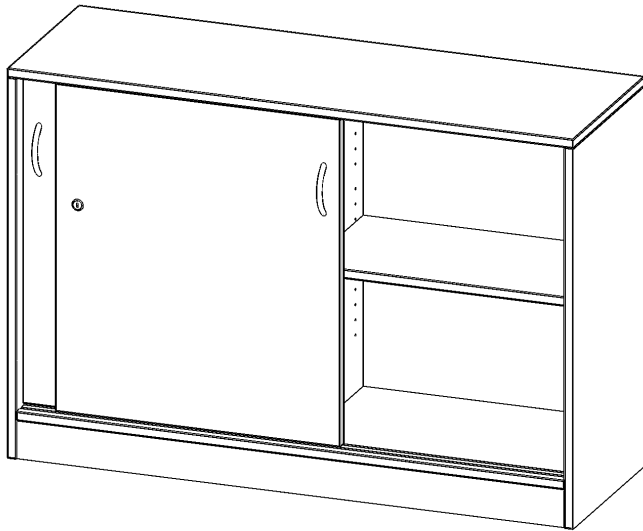

## SCHIEBETÜRENSCHRANK, 2 ORDNERHÖHEN - SERIE EVO180

ABSCHLIESSBAR, MIT MITTELWAND, MIT SOCKEL (81 MM), B/H/T: 120X82X40 CM

### PRODUKTBESCHREIBUNG

Schränke mit Schiebetüren sind die ideale Lösung, wenn aufschwingende Drehtüren zu ausladend wären - zum Beispiel wenn Ihre Schrankwand oder der einzelne Schrank in einem Durchgang hinter einem Arbeitsplatz steht. Die Türen sind mittels Druckzylinderschloss abschließbar, beide Türen sind mit einem Bügelgriff (Farbe: Alu) ausgestattet und lassen sich so leicht aufschieben. Die Türen laufen sehr leicht in eingesenkten Führungsschienen.

Die Rückwand ist als Sichtrückwand ausgeführt, dementsprechend eignen sich alle evo180 Einzelschränke oder Schrankwände auch als Raumteiler.

Alle Schiebetürenschränke werden aus melaminharzbeschichteter E1 Feinspanplatte gefertigt, die FSC zertifiziert und formaldehydfrei sind. Als Kanten verwenden wir besonders robuste 2 mm starke ABS Kanten, die unter hoher Temperatur fest verleimt werden. Bitte wählen Sie Ihr Wunschdekor aus unserer Dekorpalette aus. Die Einlegeböden sind im Raster von 32 mm verstellbar. Unsere hochwertigen Bodenträger verfügen über einen "Ausziehstop", so wird verhindert, dass Böden mit Inhalt darauf aus dem Regal oder Schrank rutschen können.

### EIGENSCHAFTEN

- Schiebetürenschränk, 2 Ordnerhöhen
- Schiebetüren, abschließbar, 2 verstellbare Einlegeböden
- Sichtrückwand, mit Mittelwand
- Höhe 82 cm für Standard Ordner
- mit Sockel