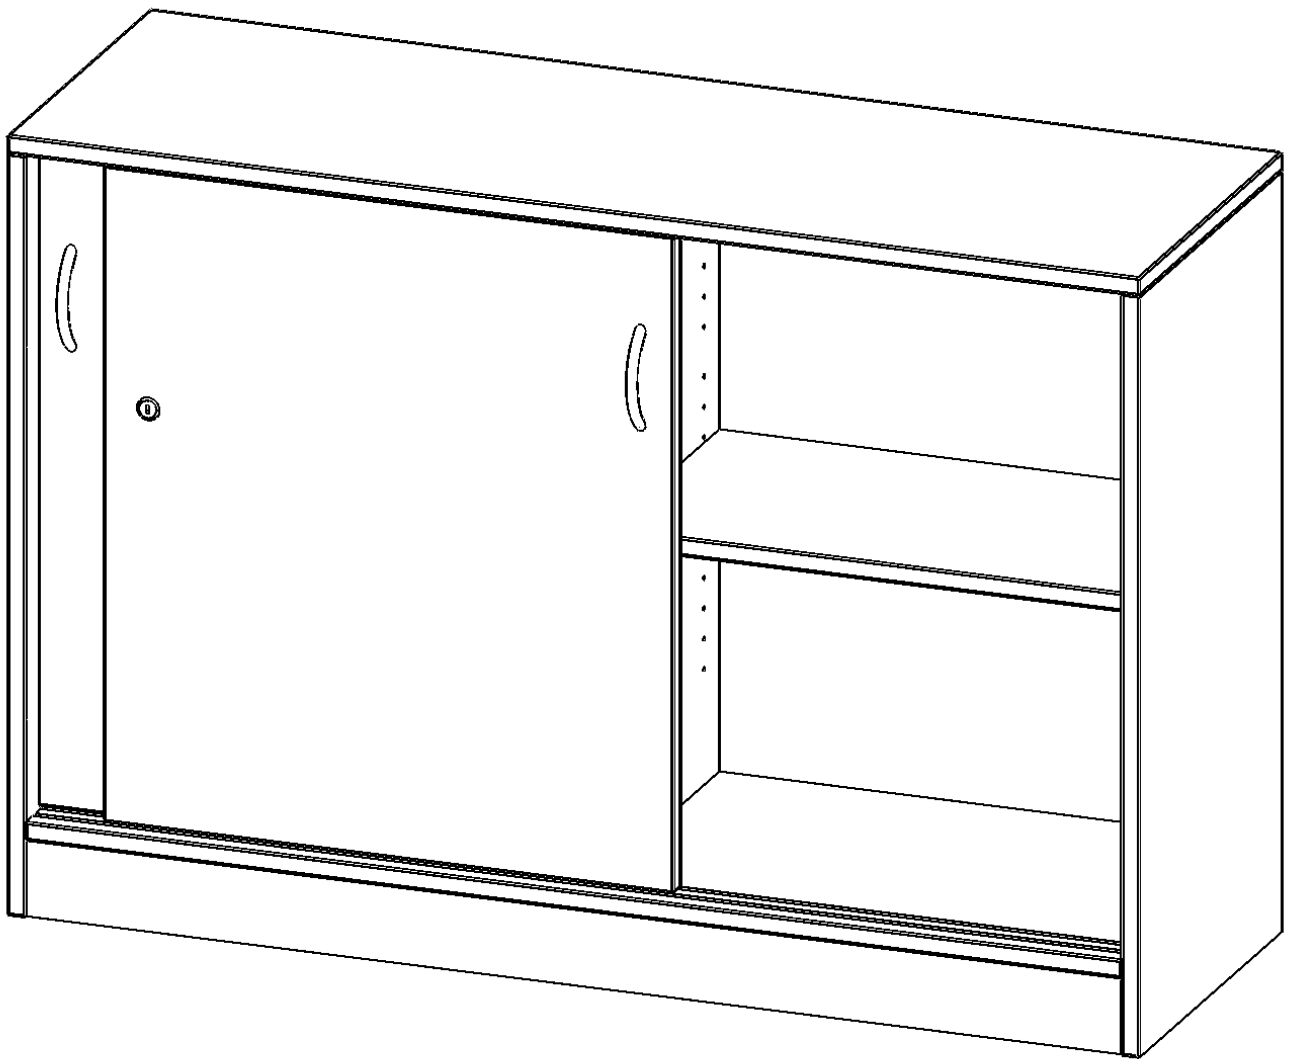

H12042SM

PRODUKTDATENBLATT
WWW.MOEBELWERK-NIESKY.DE

SCHIEBETÜRENSCHRANK, 2 ORDNERHÖHEN - SERIE EVO180

ABSCHLIESSBAR, MIT MITTELWAND, MIT SOCKEL (81 MM), B/H/T: 120X82X40 CM

PRODUKTBESCHREIBUNG

Schränke mit Schiebetüren sind die ideale Lösung, wenn aufschwingende Drehtüren zu ausladend wären - zum Beispiel wenn Ihre Schrankwand oder der einzelne Schrank in einem Durchgang hinter einem Arbeitsplatz steht. Die Türen sind mittels Druckzylinderschloss abschließbar, beide Türen sind mit einem Bügelgriff (Farbe: Alu) ausgestattet und lassen sich so leicht aufschieben. Die Türen laufen sehr leicht in eingesenkten Führungsschienen.

Die Rückwand ist als Sichtrückwand ausgeführt, dementsprechend eignen sich alle evo180 Einzelschränke oder Schrankwände auch als Raumteiler.

Alle Schiebetürenschränke werden aus melaminharzbeschichteter E1 Feinspanplatte gefertigt, die FSC zertifiziert und formaldehydfrei sind. Als Kanten verwenden wir besonders robuste 2 mm starke ABS Kanten, die unter hoher Temperatur fest verleimt werden. Bitte wählen Sie Ihr Wunschdekor aus unserer Dekorpalette aus. Die Einlegeböden sind im Raster von 32 mm verstellbar. Unsere hochwertigen Bodenträger verfügen über einen "Ausziehstop", so wird verhindert, dass Böden mit Inhalt darauf aus dem Regal oder Schrank rutschen können.

EIGENSCHAFTEN

- Schiebetürenschränk, 2 Ordnerhöhen
- Schiebetüren, abschließbar, 2 verstellbare Einlegeböden
- Sichtrückwand, mit Mittelwand
- Höhe 82 cm für Standard Ordner
- mit Sockel

Zubehör

Freistehend

08.10.2024
Seite 1/2

Artikelnummer	H12042SM	
Breite / Höhe / Tiefe	1200 mm / 820 mm / 400 mm	47.2" / 32.3" / 15.7"
Ordnerhöhen	2	
Einlegeböden	2	
Fächer	4	
Montageart	Freistehend	
Einsatzbereich	Grundschule, Weiterführende Schule, Büro und Objekt, Konferenzraum	
Material	Melaminplatte	
Bauart	Abschließbar, Mittelwand, Untermodul	
Produktlinie	evo180	