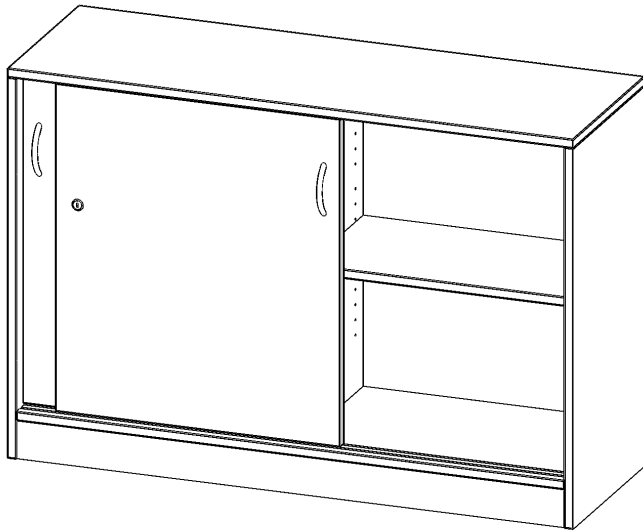

H12042SM

PRODUKTDATENBLATT
WWW.MOEBELWERK-NIESKY.DE

SCHIEBETÜRENSCHRANK, 2 ORDNERHÖHEN - SERIE EVO180

ABSCHLIESSBAR, MIT MITTELWAND, MIT SOCKEL (81 MM), B/H/T: 120X82X40 CM

PRODUKTBESCHREIBUNG

Schränke mit Schiebetüren sind die ideale Lösung, wenn aufschwingende Drehtüren zu ausladend wären - zum Beispiel wenn Ihre Schrankwand oder der einzelne Schrank in einem Durchgang hinter einem Arbeitsplatz steht. Die Türen sind mittels Druckzylinderschloss abschließbar, beide Türen sind mit einem Bügelgriff (Farbe: Alu) ausgestattet und lassen sich so leicht aufschieben. Die Türen laufen sehr leicht in eingesenkten Führungsschienen.

Die Rückwand ist als Sichtrückwand ausgeführt, dementsprechend eignen sich alle evo180 Einzelschränke oder Schrankwände auch als Raumteiler.

Alle Schiebetürenschränke werden aus melaminharzbeschichteter E1 Feinspanplatte gefertigt, die FSC zertifiziert und formaldehydfrei sind. Als Kanten verwenden wir besonders robuste 2 mm starke ABS Kanten, die unter hoher Temperatur fest verleimt werden. Bitte wählen Sie Ihr Wunschdekor aus unserer Dekorpalette aus. Die Einlegeböden sind im Raster von 32 mm verstellbar. Unsere hochwertigen Bodenträger verfügen über einen "Ausziehstop", so wird verhindert, dass Böden mit Inhalt darauf aus dem Regal oder Schrank rutschen können.

EIGENSCHAFTEN

- Schiebetürenschränk, 2 Ordnerhöhen
- Schiebetüren, abschließbar, 2 verstellbare Einlegeböden
- Sichtrückwand, mit Mittelwand
- Höhe 82 cm für Standard Ordner
- mit Sockel

Zubehör

Freistehend

08.10.2024
Seite 1/2

Artikelnummer	H12042SM	
Breite / Höhe / Tiefe	1200 mm / 820 mm / 400 mm	47.2" / 32.3" / 15.7"
Ordnerhöhen	2	
Einlegeböden	2	
Fächer	4	
Montageart	Freistehend	
Einsatzbereich	Grundschule, Weiterführende Schule, Büro und Objekt, Konferenzraum	
Material	Melaminplatte	
Bauart	Abschließbar, Mittelwand, Untermodul	
Produktlinie	evo180	