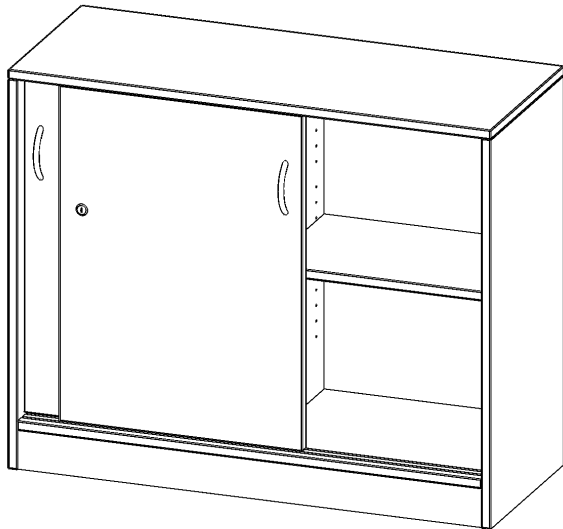

## SCHIEBETÜRENSCHRANK, 2 ORDNERHÖHEN - SERIE EVO180

ABSCHLIESSBAR, MIT MITTELWAND, MIT SOCKEL (81 MM), B/H/T: 100X82X40 CM

### PRODUKTBEschREIBUNG

Schränke mit Schiebetüren sind die ideale Lösung, wenn aufschwingende Drehtüren zu ausladend wären - zum Beispiel wenn Ihre Schrankwand oder der einzelne Schrank in einem Durchgang hinter einem Arbeitsplatz steht. Die Türen sind mittels Druckzylinderschloss abschließbar, beide Türen sind mit einem Bügelgriff (Farbe: Alu) ausgestattet und lassen sich so leicht aufschieben. Die Türen laufen sehr leicht in eingesenkten Führungsschienen.

Die Rückwand ist als Sichtrückwand ausgeführt, dementsprechend eignen sich alle evo180 Einzelschränke oder Schrankwände auch als Raumteiler.

Alle Schiebetürenschränke werden aus melaminharzbeschichteter E1 Feinspanplatte gefertigt, die FSC zertifiziert und formaldehydfrei sind. Als Kanten verwenden wir besonders robuste 2 mm starke ABS Kanten, die unter hoher Temperatur fest verleimt werden. Bitte wählen Sie Ihr Wunschdekor aus unserer Dekorpalette aus. Die Einlegeböden sind im Raster von 32 mm verstellbar. Unsere hochwertigen Bodenträger verfügen über einen "Ausziehstop", so wird verhindert, dass Böden mit Inhalt darauf aus dem Regal oder Schrank rutschen können.

### EIGENSCHAFTEN

- Schiebetürenschränk, 2 Ordnerhöhen
- Schiebetüren, abschließbar, 2 verstellbare Einlegeböden
- Sichtrückwand, mit Mittelwand
- Höhe 82 cm für Standard Ordner
- mit Sockel