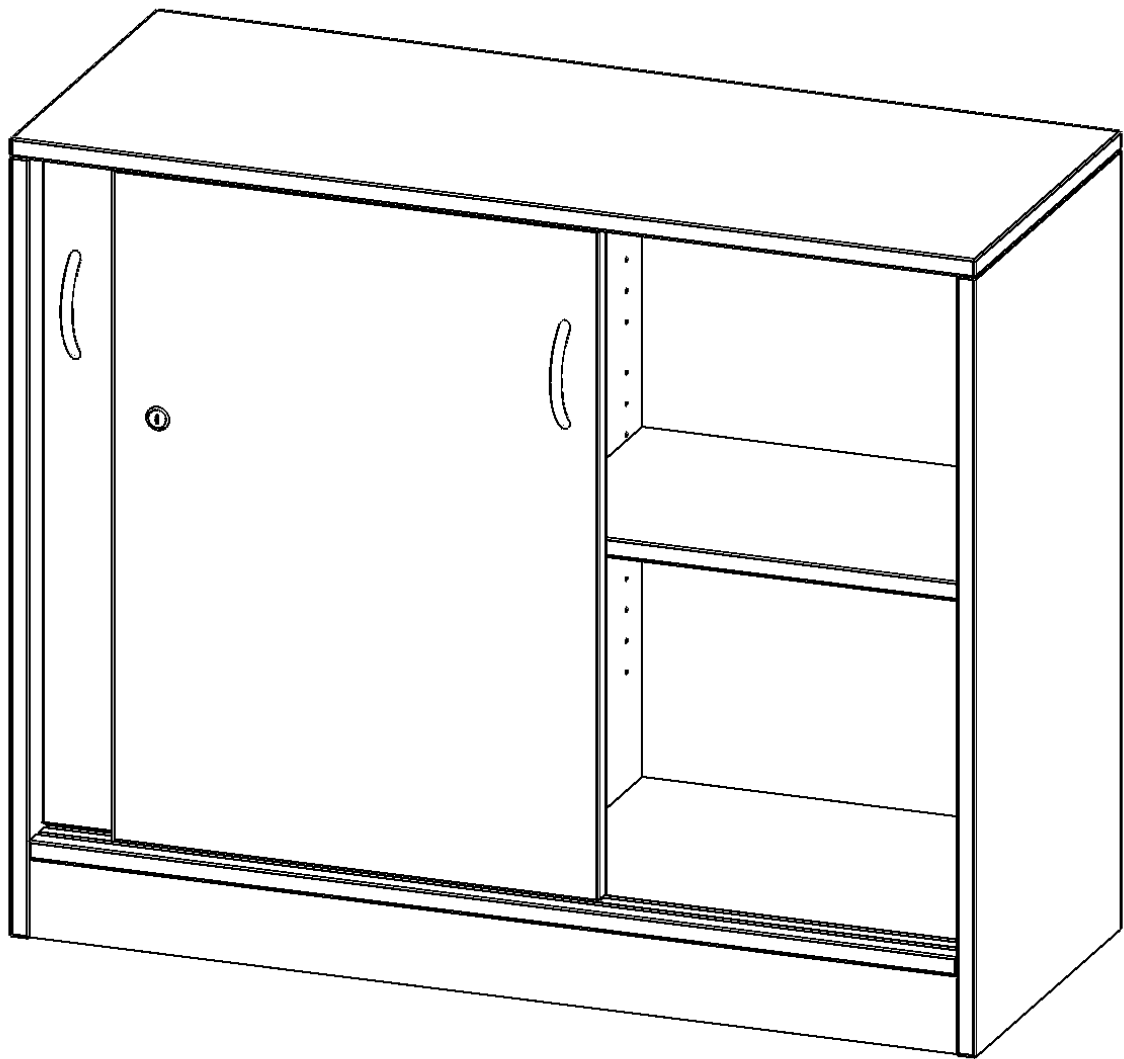

H10042SM

PRODUKTDATENBLATT
WWW.MOEBELWERK-NIESKY.DE

SCHIEBETÜRENSCHRANK, 2 ORDNERHÖHEN - SERIE EVO180

ABSCHLIESSBAR, MIT MITTELWAND, MIT SOCKEL (81 MM), B/H/T: 100X82X40 CM

PRODUKTBESCHREIBUNG

Schränke mit Schiebetüren sind die ideale Lösung, wenn aufschwingende Drehtüren zu ausladend wären - zum Beispiel wenn Ihre Schrankwand oder der einzelne Schrank in einem Durchgang hinter einem Arbeitsplatz steht. Die Türen sind mittels Druckzylinderschloss abschließbar, beide Türen sind mit einem Bügelgriff (Farbe: Alu) ausgestattet und lassen sich so leicht aufschieben. Die Türen laufen sehr leicht in eingesenkten Führungsschienen.

Die Rückwand ist als Sichtrückwand ausgeführt, dementsprechend eignen sich alle evo180 Einzelschränke oder Schrankwände auch als Raumteiler.

Alle Schiebetürenschränke werden aus melaminharzbeschichteter E1 Feinspanplatte gefertigt, die FSC zertifiziert und formaldehydfrei sind. Als Kanten verwenden wir besonders robuste 2 mm starke ABS Kanten, die unter hoher Temperatur fest verleimt werden. Bitte wählen Sie Ihr Wunschdekor aus unserer Dekorpalette aus. Die Einlegeböden sind im Raster von 32 mm verstellbar. Unsere hochwertigen Bodenträger verfügen über einen "Ausziehstop", so wird verhindert, dass Böden mit Inhalt darauf aus dem Regal oder Schrank rutschen können.

EIGENSCHAFTEN

- Schiebetürenschränk, 2 Ordnerhöhen
- Schiebetüren, abschließbar, 2 verstellbare Einlegeböden
- Sichtrückwand, mit Mittelwand
- Höhe 82 cm für Standard Ordner
- mit Sockel

Zubehör

Freistehend

Artikelnummer	H10042SM	
Breite / Höhe / Tiefe	1000 mm / 820 mm / 400 mm	39.4" / 32.3" / 15.7"
Ordnerhöhen	2	
Einlegeböden	2	
Fächer	4	
Montageart	Freistehend	
Einsatzbereich	Grundschule, Weiterführende Schule, Büro und Objekt, Konferenzraum	
Material	Melaminplatte	
Bauart	Abschließbar, Mittelwand, Untermodul	
Produktlinie	evo180	