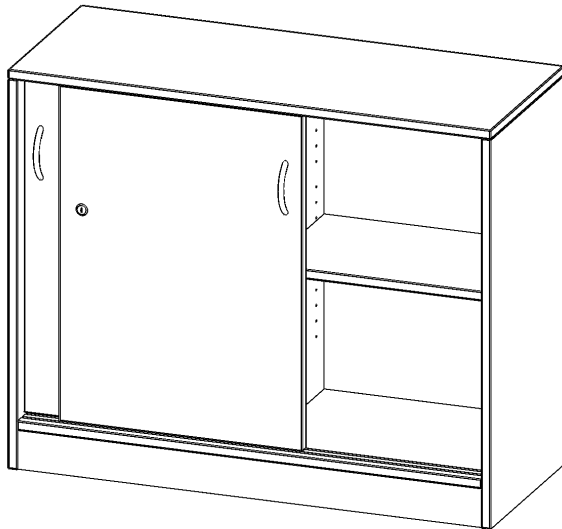

H10042SM

PRODUKTDATENBLATT
WWW.MOEBELWERK-NIESKY.DE

SCHIEBETÜRENSCHRANK, 2 ORDNERHÖHEN - SERIE EVO180

ABSCHLIESSBAR, MIT MITTELWAND, MIT SOCKEL (81 MM), B/H/T: 100X82X40 CM

PRODUKTBESCHREIBUNG

Schränke mit Schiebetüren sind die ideale Lösung, wenn aufschwingende Drehtüren zu ausladend wären - zum Beispiel wenn Ihre Schrankwand oder der einzelne Schrank in einem Durchgang hinter einem Arbeitsplatz steht. Die Türen sind mittels Druckzylinderschloss abschließbar, beide Türen sind mit einem Bügelgriff (Farbe: Alu) ausgestattet und lassen sich so leicht aufschieben. Die Türen laufen sehr leicht in eingesenkten Führungsschienen.

Die Rückwand ist als Sichtrückwand ausgeführt, dementsprechend eignen sich alle evo180 Einzelschränke oder Schrankwände auch als Raumteiler.

Alle Schiebetürenschränke werden aus melaminharzbeschichteter E1 Feinspanplatte gefertigt, die FSC zertifiziert und formaldehydfrei sind. Als Kanten verwenden wir besonders robuste 2 mm starke ABS Kanten, die unter hoher Temperatur fest verleimt werden. Bitte wählen Sie Ihr Wunschdekor aus unserer Dekorpalette aus. Die Einlegeböden sind im Raster von 32 mm verstellbar. Unsere hochwertigen Bodenträger verfügen über einen "Ausziehstop", so wird verhindert, dass Böden mit Inhalt darauf aus dem Regal oder Schrank rutschen können.

EIGENSCHAFTEN

- Schiebetürenschränk, 2 Ordnerhöhen
- Schiebetüren, abschließbar, 2 verstellbare Einlegeböden
- Sichtrückwand, mit Mittelwand
- Höhe 82 cm für Standard Ordner
- mit Sockel

Zubehör

Freistehend

Artikelnummer	H10042SM	
Breite / Höhe / Tiefe	1000 mm / 820 mm / 400 mm	39.4" / 32.3" / 15.7"
Ordnerhöhen	2	
Einlegeböden	2	
Fächer	4	
Montageart	Freistehend	
Einsatzbereich	Grundschule, Weiterführende Schule, Büro und Objekt, Konferenzraum	
Material	Melaminplatte	
Bauart	Abschließbar, Mittelwand, Untermodul	
Produktlinie	evo180	