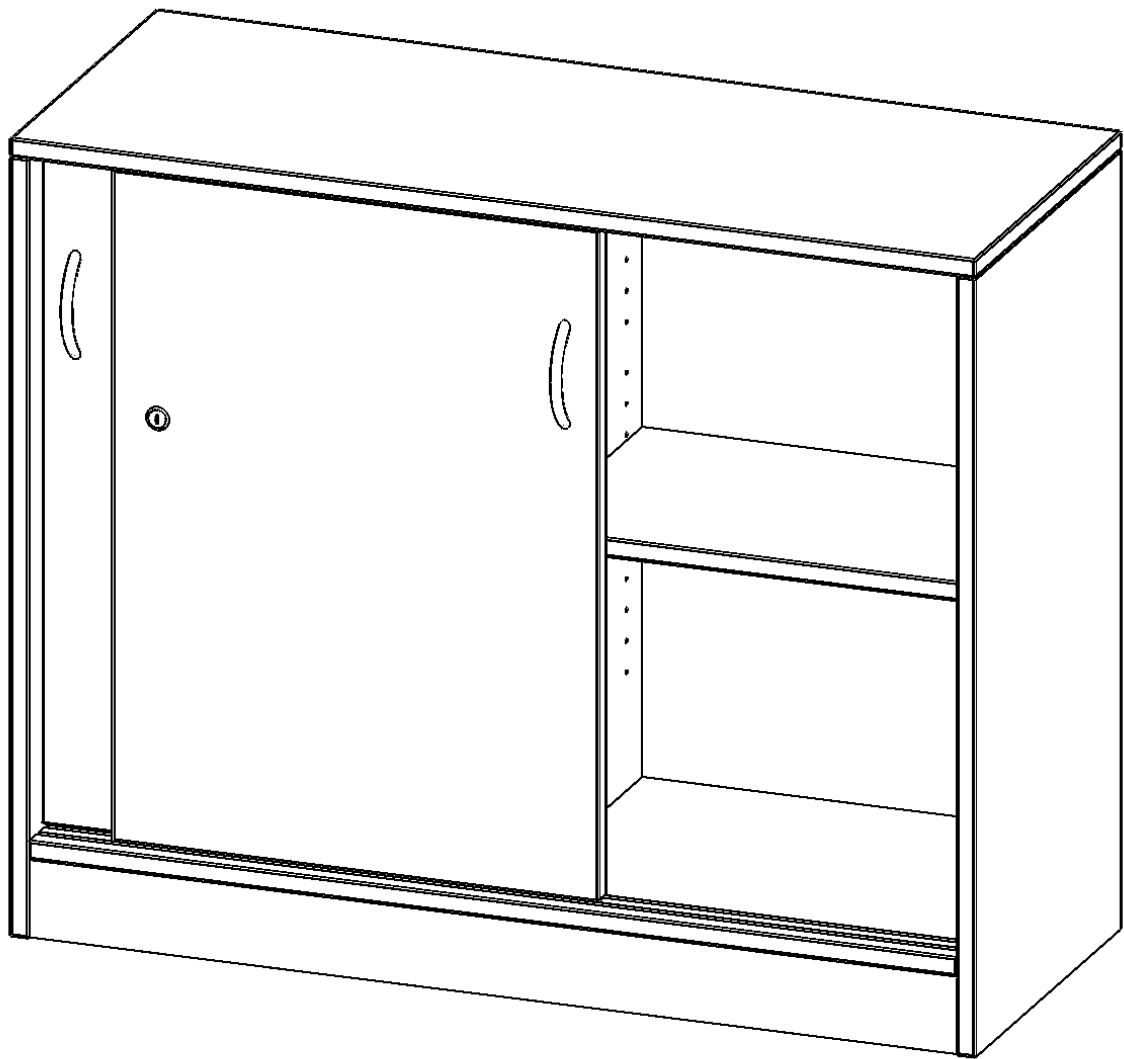

## SCHIEBETÜRENSCHRANK, 2 ORDNERHÖHEN - SERIE EVO180

ABSCHLIESSBAR, MIT MITTELWAND, MIT SOCKEL (81 MM), B/H/T: 100X82X40 CM

Die Rückwand ist als Sichtrückwand ausgeführt, dementsprechend eignen sich alle evo180 Einzelschränke oder Schrankwände auch als Raumteiler.

Alle Schiebetürenschränke werden aus melaminharzbeschichteter E1 Feinspanplatte gefertigt, die FSC zertifiziert und formaldehydfrei sind. Als Kanten verwenden wir besonders robuste 2 mm starke ABS Kanten, die unter hoher Temperatur fest verleimt werden. Bitte wählen Sie Ihr Wunschdekor aus unserer Dekorpalette aus. Die Einlegeböden sind im Raster von 32 mm verstellbar. Unsere hochwertigen Bodenträger verfügen über einen "Ausziehstop", so wird verhindert, dass Böden mit Inhalt darauf aus dem Regal oder Schrank rutschen können.

### EIGENSCHAFTEN

- Schiebetürenschränk, 2 Ordnerhöhen
- Schiebetüren, abschließbar, 2 verstellbare Einlegeböden
- Sichtrückwand, mit Mittelwand
- Höhe 82 cm für Standard Ordner
- mit Sockel

### Zubehör

Freistehend

Artikelnummer	H10042SM	
Breite / Höhe / Tiefe	1000 mm / 820 mm / 400 mm	39.4" / 32.3" / 15.7"
Ordnerhöhen	2	
Einlegeböden	2	
Fächer	4	
Montageart	Freistehend	
Einsatzbereich	Grundschule, Weiterführende Schule, Büro und Objekt, Konferenzraum	
Material	Melaminplatte	
Bauart	Abschließbar, Mittelwand, Untermodul	
Produktlinie	evo180	