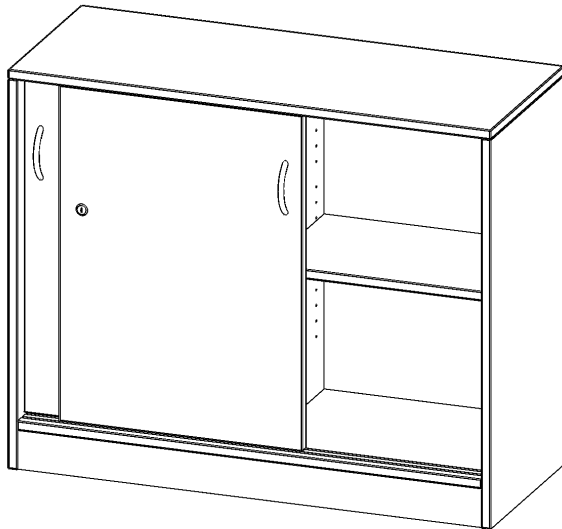

## SCHIEBETÜRENSCHRANK, 2 ORDNERHÖHEN - SERIE EVO180

ABSCHLIESSBAR, MIT MITTELWAND, MIT SOCKEL (81 MM), B/H/T: 100X82X40 CM

Die Rückwand ist als Sichtrückwand ausgeführt, dementsprechend eignen sich alle evo180 Einzelschränke oder Schrankwände auch als Raumteiler.

Alle Schiebetürenschränke werden aus melaminharzbeschichteter E1 Feinspanplatte gefertigt, die FSC zertifiziert und formaldehydfrei sind. Als Kanten verwenden wir besonders robuste 2 mm starke ABS Kanten, die unter hoher Temperatur fest verleimt werden. Bitte wählen Sie Ihr Wunschdekor aus unserer Dekorpalette aus. Die Einlegeböden sind im Raster von 32 mm verstellbar. Unsere hochwertigen Bodenträger verfügen über einen "Ausziehstop", so wird verhindert, dass Böden mit Inhalt darauf aus dem Regal oder Schrank rutschen können.

### EIGENSCHAFTEN

- Schiebetürenschränk, 2 Ordnerhöhen
- Schiebetüren, abschließbar, 2 verstellbare Einlegeböden
- Sichtrückwand, mit Mittelwand
- Höhe 82 cm für Standard Ordner
- mit Sockel

### Zubehör

Freistehend

21.11.2024  
Seite 1/2

Artikelnummer	H10042SM	
Breite / Höhe / Tiefe	1000 mm / 820 mm / 400 mm	39.4" / 32.3" / 15.7"
Ordnerhöhen	2	
Einlegeböden	2	
Fächer	4	
Montageart	Freistehend	
Einsatzbereich	Grundschule, Weiterführende Schule, Büro und Objekt, Konferenzraum	
Material	Melaminplatte	
Bauart	Abschließbar, Mittelwand, Untermodul	
Produktlinie	evo180	