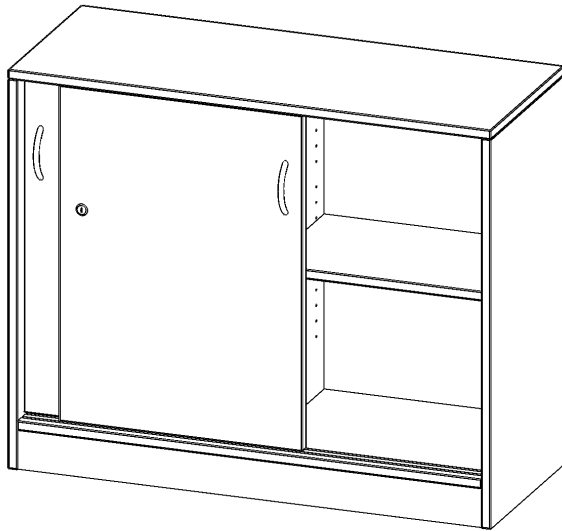

## SCHIEBETÜRENSCHRANK, 2 ORDNERHÖHEN - SERIE EVO180

ABSCHLIESSBAR, MIT MITTELWAND, MIT SOCKEL (81 MM), B/H/T: 100X82X40 CM

Die Rückwand ist als Sichtrückwand ausgeführt, dementsprechend eignen sich alle evo180 Einzelschränke oder Schrankwände auch als Raumteiler.

Alle Schiebetürenschränke werden aus melaminharzbeschichteter E1 Feinspanplatte gefertigt, die FSC zertifiziert und formaldehydfrei sind. Als Kanten verwenden wir besonders robuste 2 mm starke ABS Kanten, die unter hoher Temperatur fest verleimt werden. Bitte wählen Sie Ihr Wunschdekor aus unserer Dekorpalette aus. Die Einlegeböden sind im Raster von 32 mm verstellbar. Unsere hochwertigen Bodenträger verfügen über einen "Ausziehstop", so wird verhindert, dass Böden mit Inhalt darauf aus dem Regal oder Schrank rutschen können.

### EIGENSCHAFTEN

- Schiebetürenschränk, 2 Ordnerhöhen
- Schiebetüren, abschließbar, 2 verstellbare Einlegeböden
- Sichtrückwand, mit Mittelwand
- Höhe 82 cm für Standard Ordner
- mit Sockel

### Zubehör

Freistehend

Artikelnummer	H10042SM	
Breite / Höhe / Tiefe	1000 mm / 820 mm / 400 mm	39.4" / 32.3" / 15.7"
Ordnerhöhen	2	
Einlegeböden	2	
Fächer	4	
Montageart	Freistehend	
Einsatzbereich	Grundschule, Weiterführende Schule, Büro und Objekt, Konferenzraum	
Material	Melaminplatte	
Bauart	Abschließbar, Mittelwand, Untermodul	
Produktlinie	evo180	