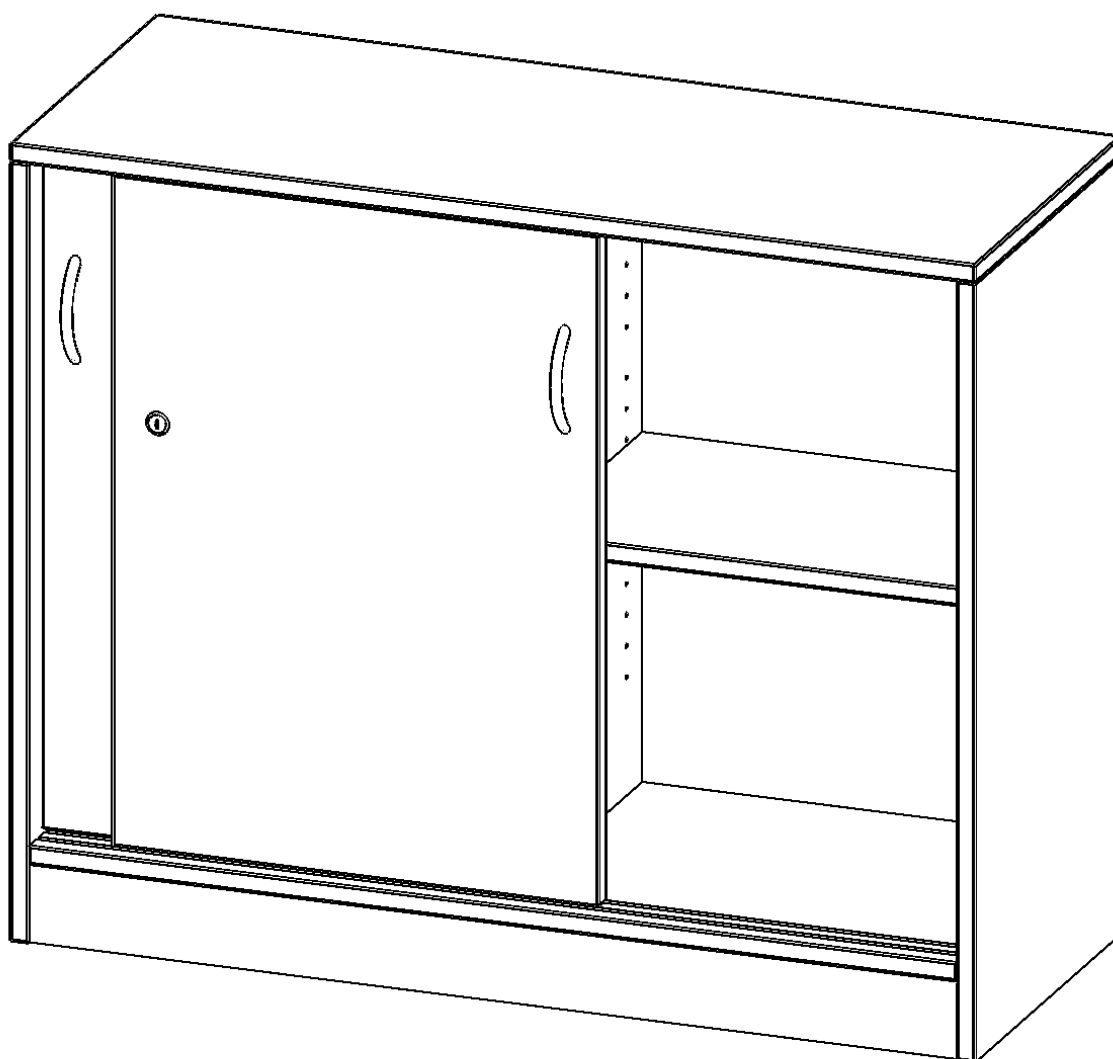

## SCHIEBETÜRENSCHRANK, 2 ORDNERHÖHEN - SERIE EVO180

ABSCHLIESSBAR, MIT MITTELWAND, MIT SOCKEL (81 MM), B/H/T: 100X82X40 CM

Die Rückwand ist als Sichtrückwand ausgeführt, dementsprechend eignen sich alle evo180 Einzelschränke oder Schrankwände auch als Raumteiler.

Alle Schiebetürenschränke werden aus melaminharzbeschichteter E1 Feinspanplatte gefertigt, die FSC zertifiziert und formaldehydfrei sind. Als Kanten verwenden wir besonders robuste 2 mm starke ABS Kanten, die unter hoher Temperatur fest verleimt werden. Bitte wählen Sie Ihr Wunschdekor aus unserer Dekorpalette aus. Die Einlegeböden sind im Raster von 32 mm verstellbar. Unsere hochwertigen Bodenträger verfügen über einen "Ausziehstop", so wird verhindert, dass Böden mit Inhalt darauf aus dem Regal oder Schrank rutschen können.

### EIGENSCHAFTEN

- Schiebetürenschränk, 2 Ordnerhöhen
- Schiebetüren, abschließbar, 2 verstellbare Einlegeböden
- Sichtrückwand, mit Mittelwand
- Höhe 82 cm für Standard Ordner
- mit Sockel

### Zubehör

Freistehend

21.11.2024  
Seite 1/2

Artikelnummer	H10042SM	
Breite / Höhe / Tiefe	1000 mm / 820 mm / 400 mm	39.4" / 32.3" / 15.7"
Ordnerhöhen	2	
Einlegeböden	2	
Fächer	4	
Montageart	Freistehend	
Einsatzbereich	Grundschule, Weiterführende Schule, Büro und Objekt, Konferenzraum	
Material	Melaminplatte	
Bauart	Abschließbar, Mittelwand, Untermodul	
Produktlinie	evo180	