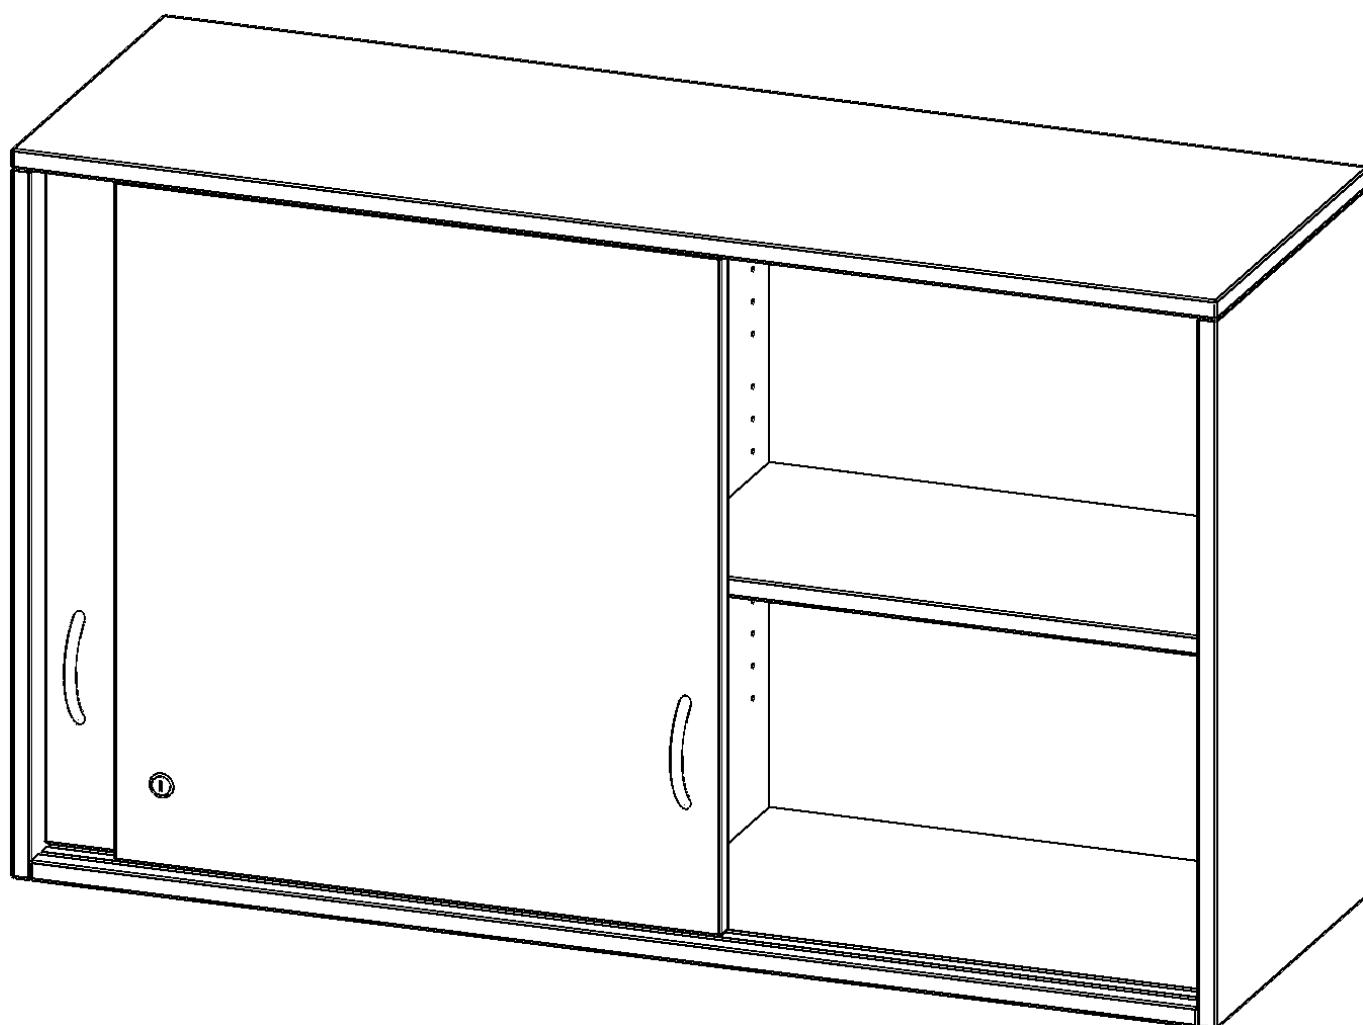

H12042ASM

PRODUKTDATENBLATT
WWW.MOEBELWERK-NIESKY.DE

AUFSATZ MIT SCHIEBETÜREN, 2 ORDNERHÖHEN - SERIE EVO180

ABSCHLIESSBAR, MIT MITTELWAND, B/H/T: 120X72X40 CM

PRODUKTBESCHREIBUNG

Schränke mit Schiebetüren sind die ideale Lösung, wenn aufschwingende Drehtüren zu ausladend wären - zum Beispiel wenn Ihre Schrankwand oder der einzelne Schrank in einem Durchgang hinter einem Arbeitsplatz steht. Die Türen sind mittels Druckzylinderschloss abschließbar, beide Türen sind mit einem Bügelgriff (Farbe: Alu) ausgestattet und lassen sich so leicht aufschieben. Die Türen laufen sehr leicht in eingetüteten Führungsschienen.

Die evo180 Aufsatzschränke und -regale in verschiedenen Höhen und Breiten sind ein Kernstück unseres evo180 Schrankwandprogrammes. Sie bieten Ihnen die Möglichkeit, Ihre Raumhöhe immer optimal auszunutzen und im wahrsten Sinne des Wortes "noch einen drauf zu setzen". Die Aufsatzschränke werden als Ergänzung zu unseren Basis Schränken angeboten und bei Lieferung optional durch unser Team mit dem jeweiligen Unterschrank fest verschraubt. Die Rückwand ist als Sichrückwand ausgeführt, dementsprechend eignen sich alle evo180 Einzelschränke oder Schrankwände auch als Raumteiler.

EIGENSCHAFTEN

- Aufsatzschrank, 2 Ordnerhöhen
- Schiebetüren, abschließbar
- Sichrückwand, mit Mittelwand, 2 verstellbare Einlegeböden
- Höhe 72 cm für Standard Ordner
- wird mit Unterschrank verschraubt

Zubehör

Freistehend

Artikelnummer	H12042ASM	
Breite / Höhe / Tiefe	1200 mm / 720 mm / 400 mm	47.2" / 28.3" / 15.7"
Ordnerhöhen	2	
Einlegeböden	2	
Fächer	4	
Montageart	Freistehend	
Einsatzbereich	Grundschule, Weiterführende Schule, Büro und Objekt, Konferenzraum	
Material	Melaminplatte	
Bauart	Abschließbar, Aufsatzmodul, Mittelwand	
Produktlinie	evo180	