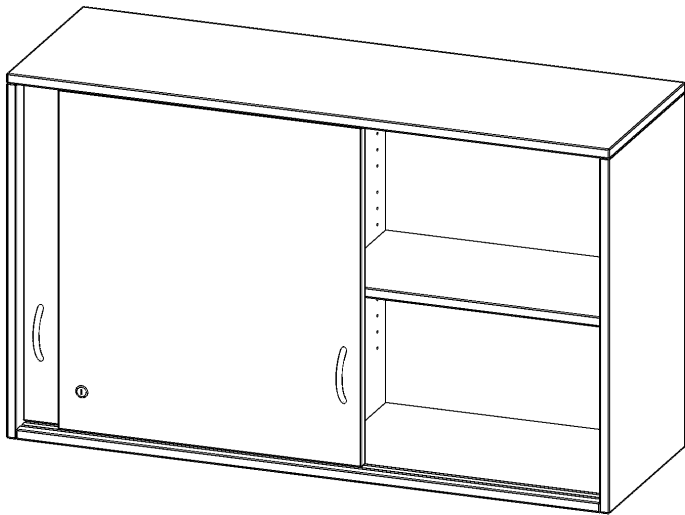

H12042ASM

PRODUKTDATENBLATT
WWW.MOEBELWERK-NIESKY.DE

AUFSATZ MIT SCHIEBETÜREN, 2 ORDNERHÖHEN - SERIE EVO180

ABSCHLIESSBAR, MIT MITTELWAND, B/H/T: 120X72X40 CM

PRODUKTBESCHREIBUNG

Schränke mit Schiebetüren sind die ideale Lösung, wenn aufschwingende Drehtüren zu ausladend wären - zum Beispiel wenn Ihre Schrankwand oder der einzelne Schrank in einem Durchgang hinter einem Arbeitsplatz steht. Die Türen sind mittels Druckzylinderschloss abschließbar, beide Türen sind mit einem Bügelgriff (Farbe: Alu) ausgestattet und lassen sich so leicht aufschieben. Die Türen laufen sehr leicht in eingetüteten Führungsschienen.

Die evo180 Aufsatzschränke und -regale in verschiedenen Höhen und Breiten sind ein Kernstück unseres evo180 Schrankwandprogrammes. Sie bieten Ihnen die Möglichkeit, Ihre Raumhöhe immer optimal auszunutzen und im wahrsten Sinne des Wortes "noch einen drauf zu setzen". Die Aufsatzschränke werden als Ergänzung zu unseren Basis Schränken angeboten und bei Lieferung optional durch unser Team mit dem jeweiligen Unterschrank fest verschraubt. Die Rückwand ist als Sichrückwand ausgeführt, dementsprechend eignen sich alle evo180 Einzelschränke oder Schrankwände auch als Raumteiler.

Alle Schiebetürenschränke werden aus melaminharzbeschichteter E1 Feinspanplatte gefertigt, die FSC zertifiziert und formaldehydfrei sind. Als Kanten verwenden wir besonders robuste 2 mm starke ABS Kanten, die unter hoher Temperatur fest verleimt werden. Bitte wählen Sie Ihr Wunschdekor aus unserer Dekorpalette aus. Die Einlegeböden sind im Raster von 32 mm verstellbar. Unsere hochwertigen Bodenträger verfügen über einen "Ausziehstop", so wird verhindert, dass Böden mit Inhalt darauf aus dem Regal oder Schrank rutschen können.

EIGENSCHAFTEN

- Aufsatzschrank, 2 Ordnerhöhen
- Schiebetüren, abschließbar
- Sichrückwand, mit Mittelwand, 2 verstellbare Einlegeböden
- Höhe 72 cm für Standard Ordner
- wird mit Unterschrank verschraubt