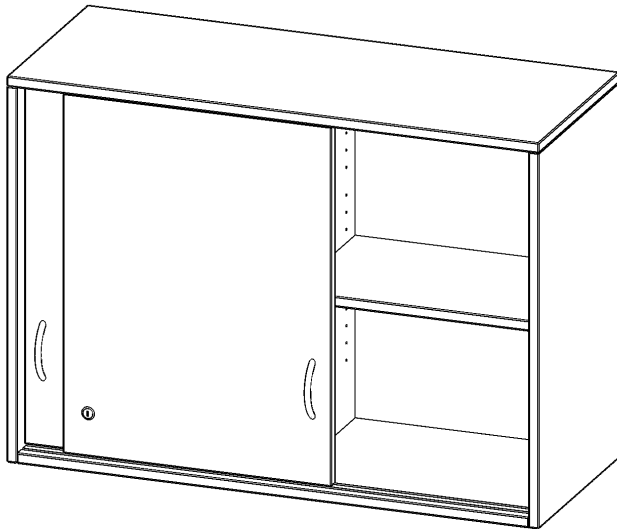

H10042ASM

PRODUKTDATENBLATT
WWW.MOEBELWERK-NIESKY.DE

AUFSATZ MIT SCHIEBETÜREN, 2 ORDNERHÖHEN - SERIE EVO180

ABSCHLIESSBAR, MIT MITTELWAND, B/H/T: 100X72X40 CM

PRODUKTBESCHREIBUNG

Schränke mit Schiebetüren sind die ideale Lösung, wenn aufschwingende Drehtüren zu ausladend wären - zum Beispiel wenn Ihre Schrankwand oder der einzelne Schrank in einem Durchgang hinter einem Arbeitsplatz steht. Die Türen sind mittels Druckzylinderschloss abschließbar, beide Türen sind mit einem Bügelgriff (Farbe: Alu) ausgestattet und lassen sich so leicht aufschieben. Die Türen laufen sehr leicht in eingetüteten Führungsschienen.

Die evo180 Aufsatzschränke und -regale in verschiedenen Höhen und Breiten sind ein Kernstück unseres evo180 Schrankwandprogrammes. Sie bieten Ihnen die Möglichkeit, Ihre Raumhöhe immer optimal auszunutzen und im wahrsten Sinne des Wortes "noch einen drauf zu setzen". Die Aufsatzschränke werden als Ergänzung zu unseren Basis Schränken angeboten und bei Lieferung optional durch unser Team mit dem jeweiligen Unterschrank fest verschraubt. Die Rückwand ist als Sichrückwand ausgeführt, dementsprechend eignen sich alle evo180 Einzelschränke oder Schrankwände auch als Raumteiler.

Alle Schiebetürenschränke werden aus melaminharzbeschichteter E1 Feinspanplatte gefertigt, die FSC zertifiziert und formaldehydfrei sind. Als Kanten verwenden wir besonders robuste 2 mm starke ABS Kanten, die unter hoher Temperatur fest verleimt werden. Bitte wählen Sie Ihr Wunschdekor aus unserer Dekorpalette aus. Die Einlegeböden sind im Raster von 32 mm verstellbar. Unsere hochwertigen Bodenträger verfügen über einen "Ausziehstop", so wird verhindert, dass Böden mit Inhalt darauf aus dem Regal oder Schrank rutschen können.

EIGENSCHAFTEN

- Aufsatzschrank, 2 Ordnerhöhen
- Schiebetüren, abschließbar
- Sichrückwand, mit Mittelwand, 2 verstellbare Einlegeböden
- Höhe 72 cm für Standard Ordner
- wird mit Unterschrank verschraubt