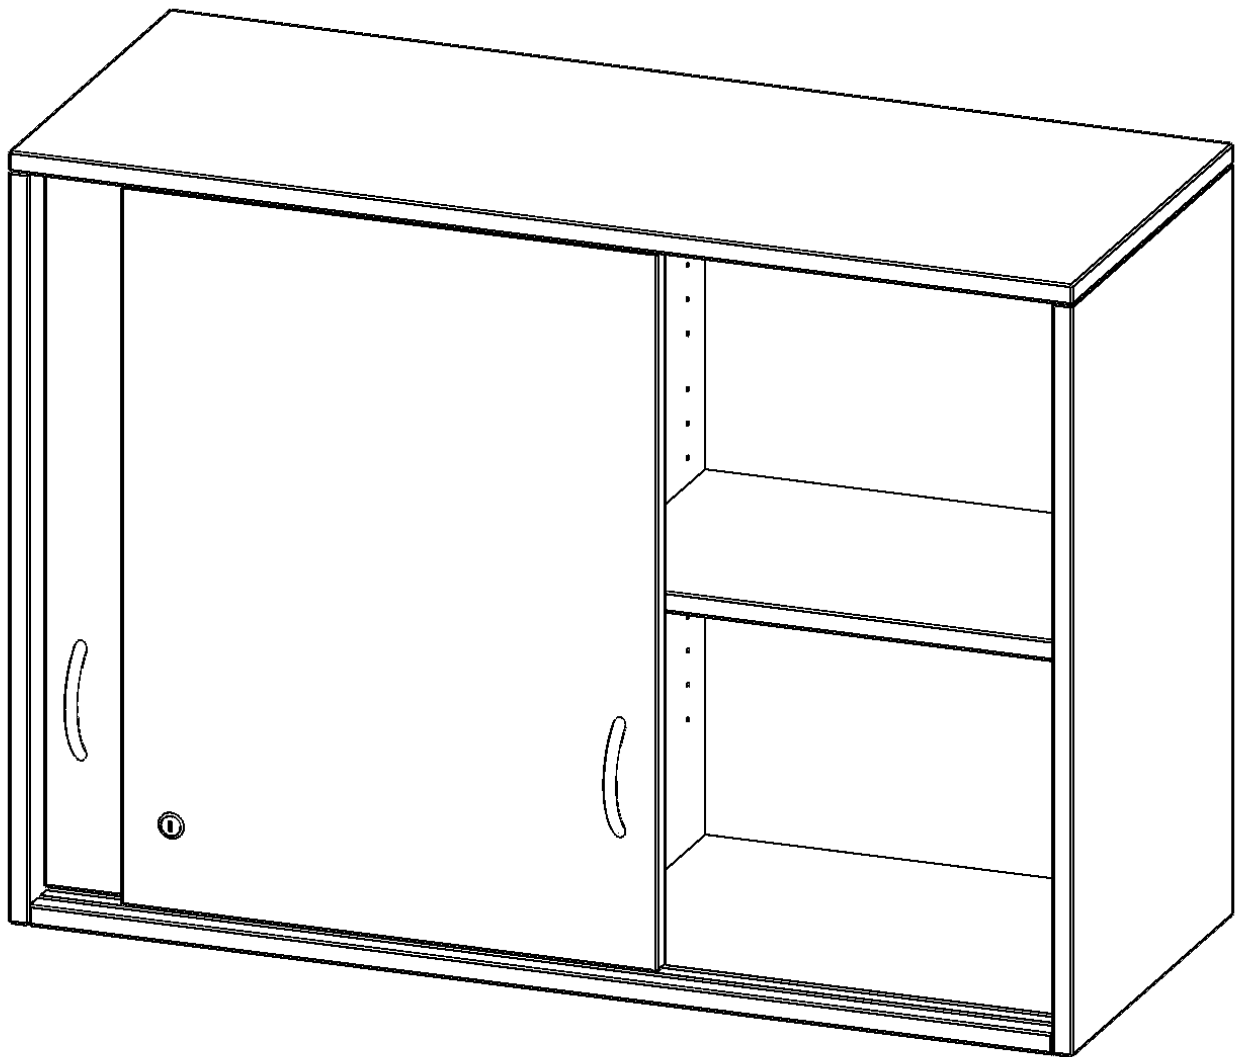

H10042ASM

PRODUKTDATENBLATT
WWW.MOEBELWERK-NIESKY.DE

AUFSATZ MIT SCHIEBETÜREN, 2 ORDNERHÖHEN - SERIE EVO180

ABSCHLIESSBAR, MIT MITTELWAND, B/H/T: 100X72X40 CM

PRODUKTBESCHREIBUNG

Schränke mit Schiebetüren sind die ideale Lösung, wenn aufschwingende Drehtüren zu ausladend wären - zum Beispiel wenn Ihre Schrankwand oder der einzelne Schrank in einem Durchgang hinter einem Arbeitsplatz steht. Die Türen sind mittels Druckzylinderschloss abschließbar, beide Türen sind mit einem Bügelgriff (Farbe: Alu) ausgestattet und lassen sich so leicht aufschieben. Die Türen laufen sehr leicht in eingetüteten Führungsschienen.

Die evo180 Aufsatzschränke und -regale in verschiedenen Höhen und Breiten sind ein Kernstück unseres evo180 Schrankwandprogrammes. Sie bieten Ihnen die Möglichkeit, Ihre Raumhöhe immer optimal auszunutzen und im wahrsten Sinne des Wortes "noch einen drauf zu setzen". Die Aufsatzschränke werden als Ergänzung zu unseren Basis Schränken angeboten und bei Lieferung optional durch unser Team mit dem jeweiligen Unterschrank fest verschraubt. Die Rückwand ist als Sichrückwand ausgeführt, dementsprechend eignen sich alle evo180 Einzelschränke oder Schrankwände auch als Raumteiler.

EIGENSCHAFTEN

- Aufsatzschrank, 2 Ordnerhöhen
- Schiebetüren, abschließbar
- Sichrückwand, mit Mittelwand, 2 verstellbare Einlegeböden
- Höhe 72 cm für Standard Ordner
- wird mit Unterschrank verschraubt

Zubehör

Freistehend

Artikelnummer	H10042ASM	
Breite / Höhe / Tiefe	1000 mm / 720 mm / 400 mm	39.4" / 28.3" / 15.7"
Ordnerhöhen	2	
Einlegeböden	2	
Fächer	4	
Montageart	Freistehend	
Einsatzbereich	Grundschule, Weiterführende Schule, Büro und Objekt, Konferenzraum	
Material	Melaminplatte	
Bauart	Abschließbar, Aufsatzmodul, Mittelwand	
Produktlinie	evo180	