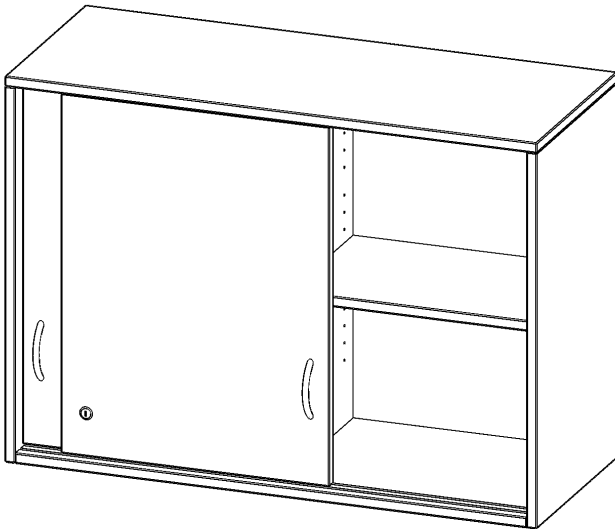

H10042ASM

PRODUKTDATENBLATT
WWW.MOEBELWERK-NIESKY.DE

AUFSATZ MIT SCHIEBETÜREN, 2 ORDNERHÖHEN - SERIE EVO180

ABSCHLIESSBAR, MIT MITTELWAND, B/H/T: 100X72X40 CM

PRODUKTBESCHREIBUNG

Schränke mit Schiebetüren sind die ideale Lösung, wenn aufschwingende Drehtüren zu ausladend wären - zum Beispiel wenn Ihre Schrankwand oder der einzelne Schrank in einem Durchgang hinter einem Arbeitsplatz steht. Die Türen sind mittels Druckzylinderschloss abschließbar, beide Türen sind mit einem Bügelgriff (Farbe: Alu) ausgestattet und lassen sich so leicht aufschieben. Die Türen laufen sehr leicht in eingetüteten Führungsschienen.

Die evo180 Aufsatzschränke und -regale in verschiedenen Höhen und Breiten sind ein Kernstück unseres evo180 Schrankwandprogrammes. Sie bieten Ihnen die Möglichkeit, Ihre Raumhöhe immer optimal auszunutzen und im wahrsten Sinne des Wortes "noch einen drauf zu setzen". Die Aufsatzschränke werden als Ergänzung zu unseren Basis Schränken angeboten und bei Lieferung optional durch unser Team mit dem jeweiligen Unterschrank fest verschraubt. Die Rückwand ist als Sichrückwand ausgeführt, dementsprechend eignen sich alle evo180 Einzelschränke oder Schrankwände auch als Raumteiler.

Alle Schiebetürenschränke werden aus melaminharzbeschichteter E1 Feinspanplatte gefertigt, die FSC zertifiziert und formaldehydfrei sind. Als Kanten verwenden wir besonders robuste 2 mm starke ABS Kanten, die unter hoher Temperatur fest verleimt werden. Bitte wählen Sie Ihr Wunschdekor aus unserer Dekorpalette aus. Die Einlegeböden sind im Raster von 32 mm verstellbar. Unsere hochwertigen Bodenträger verfügen über einen "Ausziehstop", so wird verhindert, dass Böden mit Inhalt darauf aus dem Regal oder Schrank rutschen können.

EIGENSCHAFTEN

- Aufsatzschrank, 2 Ordnerhöhen
- Schiebetüren, abschließbar
- Sichrückwand, mit Mittelwand, 2 verstellbare Einlegeböden
- Höhe 72 cm für Standard Ordner
- wird mit Unterschrank verschraubt