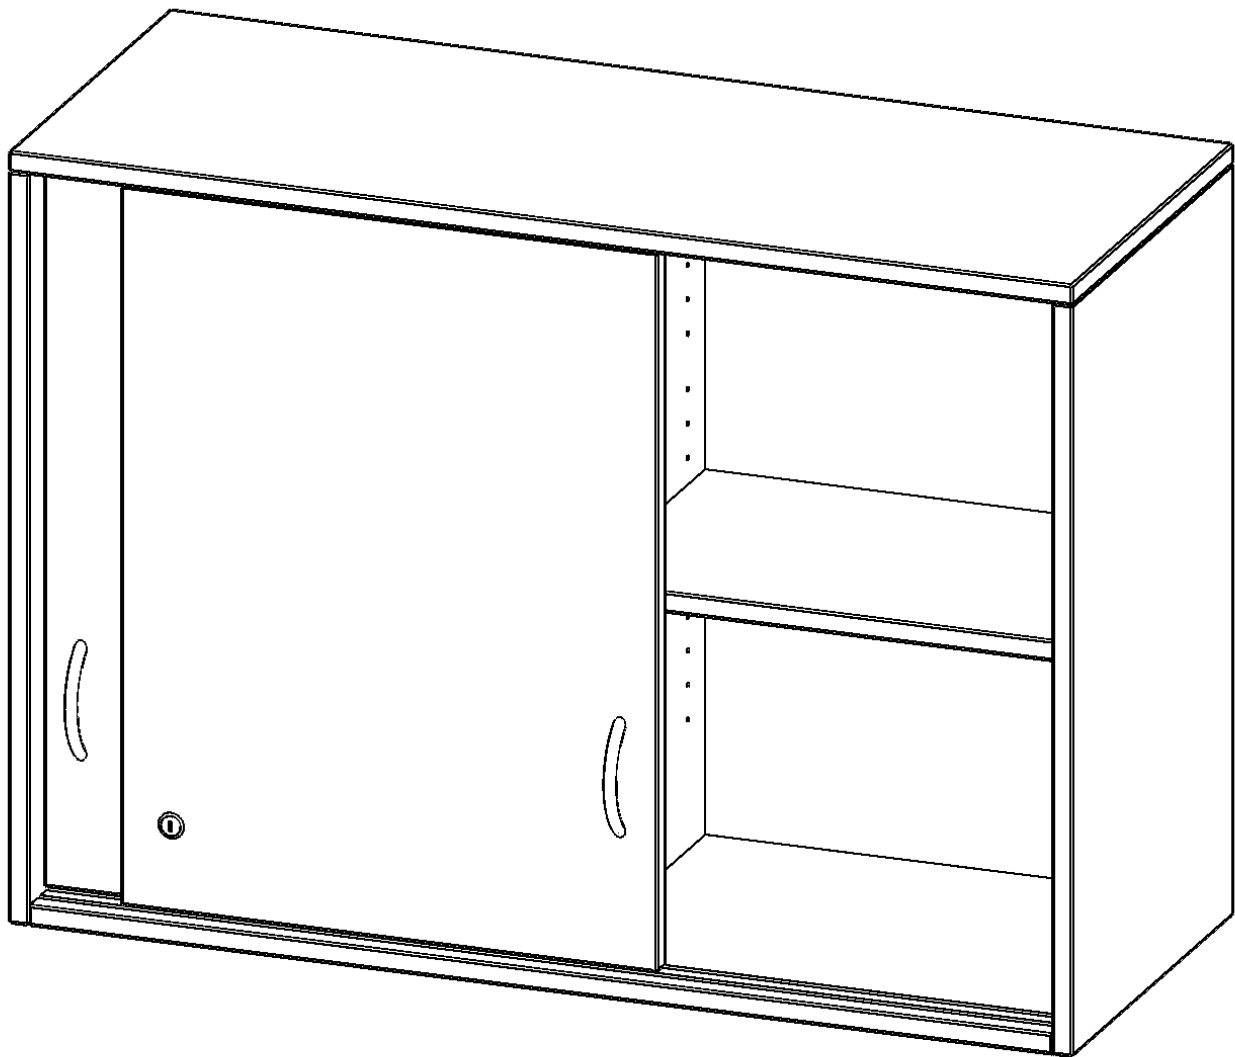

H10042ASM

PRODUKTDATENBLATT
WWW.MOEBELWERK-NIESKY.DE

AUFSATZ MIT SCHIEBETÜREN, 2 ORDNERHÖHEN - SERIE EVO180

ABSCHLIESSBAR, MIT MITTELWAND, B/H/T: 100X72X40 CM

PRODUKTBESCHREIBUNG

Schränke mit Schiebetüren sind die ideale Lösung, wenn aufschwingende Drehtüren zu ausladend wären - zum Beispiel wenn Ihre Schrankwand oder der einzelne Schrank in einem Durchgang hinter einem Arbeitsplatz steht. Die Türen sind mittels Druckzylinderschloss abschließbar, beide Türen sind mit einem Bügelgriff (Farbe: Alu) ausgestattet und lassen sich so leicht aufschieben. Die Türen laufen sehr leicht in eingetüteten Führungsschienen.

Die evo180 Aufsatzschränke und -regale in verschiedenen Höhen und Breiten sind ein Kernstück unseres evo180 Schrankwandprogrammes. Sie bieten Ihnen die Möglichkeit, Ihre Raumhöhe immer optimal auszunutzen und im wahrsten Sinne des Wortes "noch einen drauf zu setzen". Die Aufsatzschränke werden als Ergänzung zu unseren Basis Schränken angeboten und bei Lieferung optional durch unser Team mit dem jeweiligen Unterschrank fest verschraubt. Die Rückwand ist als Sichrückwand ausgeführt, dementsprechend eignen sich alle evo180 Einzelschränke oder Schrankwände auch als Raumteiler.

EIGENSCHAFTEN

- Aufsatzschrank, 2 Ordnerhöhen
- Schiebetüren, abschließbar
- Sichrückwand, mit Mittelwand, 2 verstellbare Einlegeböden
- Höhe 72 cm für Standard Ordner
- wird mit Unterschrank verschraubt

Zubehör

Freistehend

Artikelnummer	H10042ASM	
Breite / Höhe / Tiefe	1000 mm / 720 mm / 400 mm	39.4" / 28.3" / 15.7"
Ordnerhöhen	2	
Einlegeböden	2	
Fächer	4	
Montageart	Freistehend	
Einsatzbereich	Grundschule, Weiterführende Schule, Büro und Objekt, Konferenzraum	
Material	Melaminplatte	
Bauart	Abschließbar, Aufsatzmodul, Mittelwand	
Produktlinie	evo180	