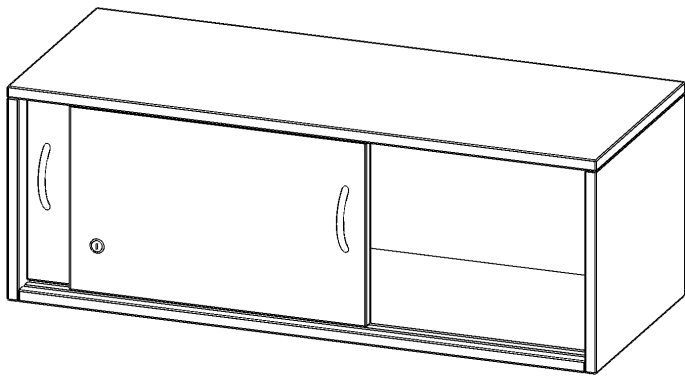

H10041AS

PRODUKTDATENBLATT
WWW.MOEBELWERK-NIESKY.DE

AUFSATZ MIT SCHIEBETÜREN, 1 ORDNERHÖHE - SERIE EVO180

2 SCHIEBETÜREN, ABSCHLIESSBAR, B/H/T: 100X36X40 CM

PRODUKTBESCHREIBUNG

Schränke mit Schiebetüren sind die ideale Lösung, wenn aufschwingende Drehtüren zu ausladend wären - zum Beispiel wenn Ihre Schrankwand oder der einzelne Schrank in einem Durchgang hinter einem Arbeitsplatz steht. Die Türen sind mittels Druckzylinderschloss abschließbar, beide Türen sind mit einem Bügelgriff (Farbe: Alu) ausgestattet und lassen sich so leicht aufschieben. Die Türen laufen sehr leicht in eingeneteten Führungsschienen.

Die evo180 Aufsatzschränke und -regale in verschiedenen Höhen und Breiten sind ein Kernstück unseres evo180 Schrankwandprogrammes. Sie bieten Ihnen die Möglichkeit, Ihre Raumhöhe immer optimal auszunutzen und im wahrsten Sinne des Wortes "noch einen drauf zu setzen". Die Aufsatzschränke werden als Ergänzung zu unseren Basis Schränken angeboten und bei Lieferung optional durch unser Team mit dem jeweiligen Unterschrank fest verschraubt. Die Rückwand ist als Sichtrückwand ausgeführt, dementsprechend eignen sich alle evo180 Einzelschränke oder Schrankwände auch als Raumteiler.

EIGENSCHAFTEN

- Aufsatzschrank, 1 Ordnerhöhe
- Schiebetüren, abschließbar
- Sichtrückwand
- Höhe 36 cm für Standard Ordner
- wird optional mit vorhandenem Unterschrank verschraubt

Zubehör

Freistehend

Artikelnummer	H10041AS	
Breite / Höhe / Tiefe	1000 mm / 360 mm / 400 mm	39.4" / 14.2" / 15.7"
Ordnerhöhen	1	
Fächer	1	
Montageart	Freistehend	
Einsatzbereich	Grundschule, Weiterführende Schule, Büro und Objekt, Konferenzraum	
Material	Melaminplatte	
Bauart	Abschließbar, Aufsatzmodul	
Produktlinie	evo180	