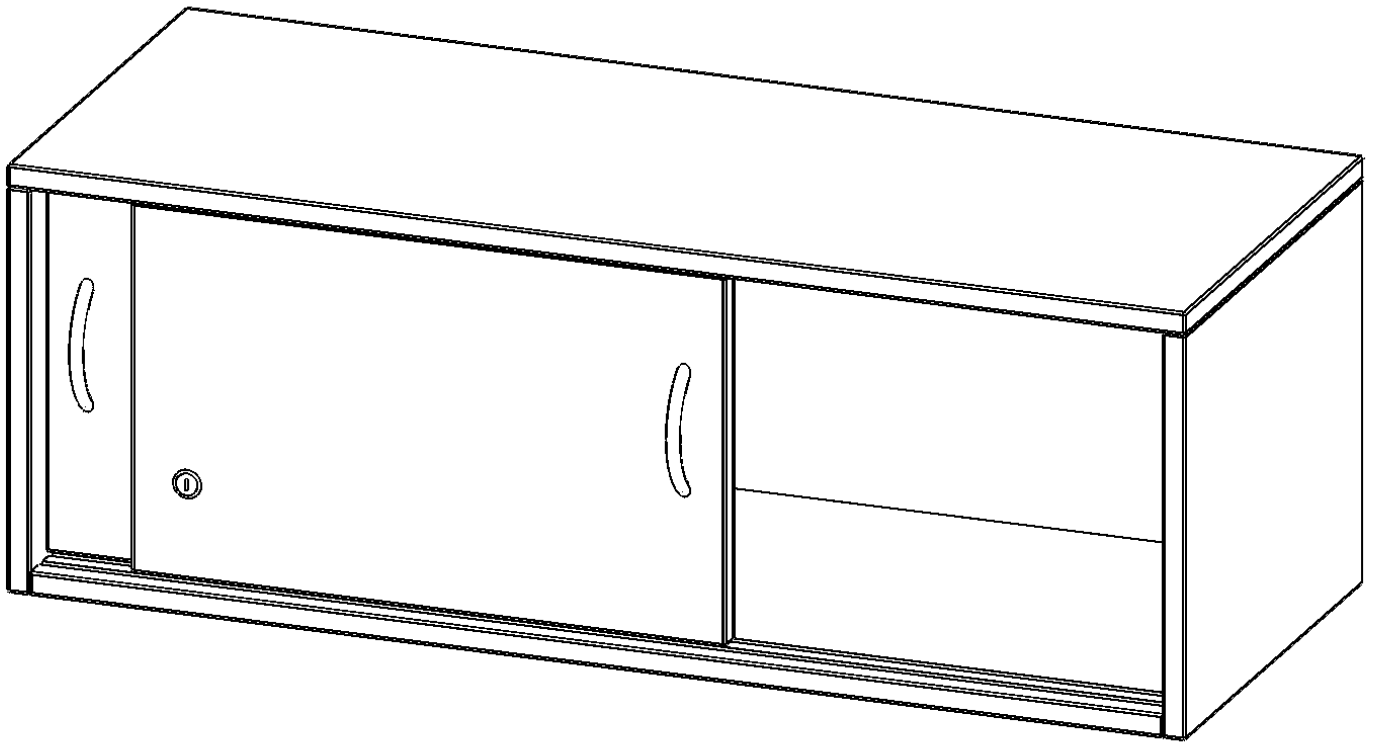

H10041AS

PRODUKTDATENBLATT
WWW.MOEBELWERK-NIESKY.DE

AUFSATZ MIT SCHIEBETÜREN, 1 ORDNERHÖHE - SERIE EVO180

2 SCHIEBETÜREN, ABSCHLIESSBAR, B/H/T: 100X36X40 CM

PRODUKTBESCHREIBUNG

Schränke mit Schiebetüren sind die ideale Lösung, wenn aufschwingende Drehtüren zu ausladend wären - zum Beispiel wenn Ihre Schrankwand oder der einzelne Schrank in einem Durchgang hinter einem Arbeitsplatz steht. Die Türen sind mittels Druckzylinderschloss abschließbar, beide Türen sind mit einem Bügelgriff (Farbe: Alu) ausgestattet und lassen sich so leicht aufschieben. Die Türen laufen sehr leicht in eingeneteten Führungsschienen.

Die evo180 Aufsatzschränke und -regale in verschiedenen Höhen und Breiten sind ein Kernstück unseres evo180 Schrankwandprogrammes. Sie bieten Ihnen die Möglichkeit, Ihre Raumhöhe immer optimal auszunutzen und im wahrsten Sinne des Wortes "noch einen drauf zu setzen". Die Aufsatzschränke werden als Ergänzung zu unseren Basis Schränken angeboten und bei Lieferung optional durch unser Team mit dem jeweiligen Unterschrank fest verschraubt. Die Rückwand ist als Sichtrückwand ausgeführt, dementsprechend eignen sich alle evo180 Einzelschränke oder Schrankwände auch als Raumteiler.

EIGENSCHAFTEN

- Aufsatzschrank, 1 Ordnerhöhe
- Schiebetüren, abschließbar
- Sichtrückwand
- Höhe 36 cm für Standard Ordner
- wird optional mit vorhandenem Unterschrank verschraubt

Zubehör

Freistehend

Artikelnummer	H10041AS	
Breite / Höhe / Tiefe	1000 mm / 360 mm / 400 mm	39.4" / 14.2" / 15.7"
Ordnerhöhen	1	
Fächer	1	
Montageart	Freistehend	
Einsatzbereich	Grundschule, Weiterführende Schule, Büro und Objekt, Konferenzraum	
Material	Melaminplatte	
Bauart	Abschließbar, Aufsatzmodul	
Produktlinie	evo180	