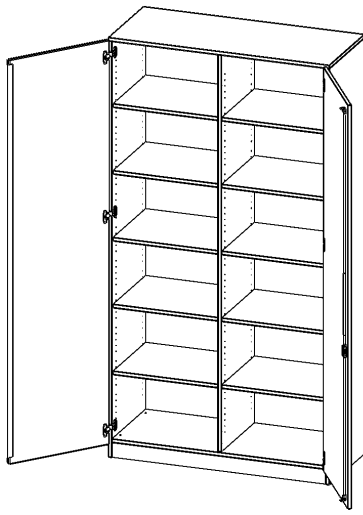

T12066TM

PRODUKTDATENBLATT
WWW.MOEBELWERK-NIESKY.DE

SCHRANK, 6 ORDNERHÖHEN - SERIE EVO180

2 TÜREN, ABSCHLIESSBAR, MIT MITTELWAND, MIT SOCKEL (81 MM), B/H/T: 120X226X60 CM

PRODUKTBESCHREIBUNG

Die evo180 Schränke und Regale in verschiedenen Höhen und Breiten sind ein Kernstück unseres evo180 Schrankwandprogrammes. Die Rückwand ist als Sichtrückwand ausgeführt, dementsprechend eignen sich alle evo180 Einzelschränke oder Schrankwände auch als Raumteiler.

Alle Schränke werden aus melaminharzbeschichteter E1 Feinspanplatte gefertigt, die FSC zertifiziert und formaldehydfrei sind. Als Kanten verwenden wir besonders robuste 2 mm starke ABS Kanten, die unter hoher Temperatur fest verleimt werden. Bitte wählen Sie Ihr Wunschdekor aus unserer Dekorpalette aus. Die Einlegeböden sind im Raster von 32 mm verstellbar. Unsere hochwertigen Bodenträger verfügen über einen "Ausziehstop", so wird verhindert, dass Böden mit Inhalt darauf aus dem Regal oder Schrank rutschen können. Die Türen lassen sich dank 270° öffnender Scharniere an den Korpus anlegen. Sie sind mit einem Schloss verschließbar. An den Türen befindet sich eine Staublippe.

Konfigurieren Sie Ihren Wunsch Schrank indem Sie bei den angebotenen Varianten Ihre Auswahl treffen.

EIGENSCHAFTEN

- Schrank, 6 Ordnerhöhen
- abschließbar, 10 verstellbare Einlegeböden
- Sichtrückwand, mit Mittelwand
- Höhe 226 cm für Standard Ordner
- mit Sockel

Zubehör

Freistehend

25.03.2025
Seite 1/2