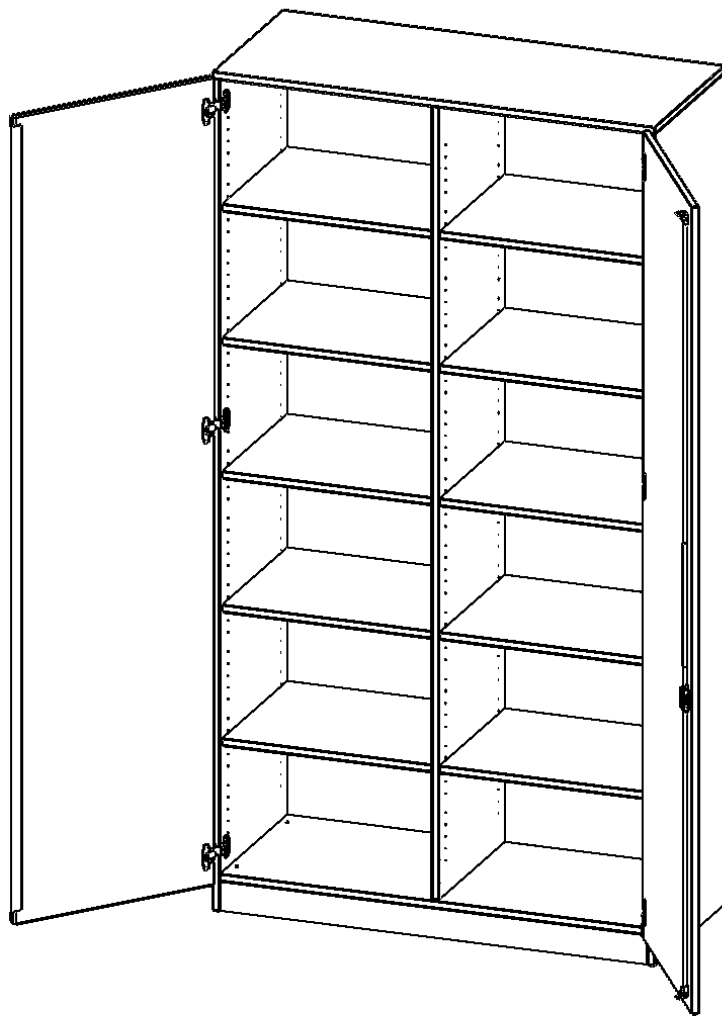

## SCHRANK, 6 ORDNERHÖHEN - SERIE EVO180

2 TÜREN, ABSCHLIESSBAR, MIT MITTELWAND, MIT SOCKEL (81 MM), B/H/T: 120X226X60 CM

### PRODUKTBESCHREIBUNG

Die evo180 Schränke und Regale in verschiedenen Höhen und Breiten sind ein Kernstück unseres evo180 Schrankwandprogrammes. Die Rückwand ist als Sichtrückwand ausgeführt, dementsprechend eignen sich alle evo180 Einzelschränke oder Schrankwände auch als Raumteiler.

### EIGENSCHAFTEN

- Schrank, 6 Ordnerhöhen
- abschließbar, 10 verstellbare Einlegeböden
- Sichtrückwand, mit Mittelwand
- Höhe 226 cm für Standard Ordner
- mit Sockel

### Zubehör

Freistehend

20.11.2024  
Seite 1/2

Artikelnummer	T12066TM	
Breite / Höhe / Tiefe	1200 mm / 2260 mm / 600 mm	47.2" / 89" / 23.6"
Ordnerhöhen	6	
Einlegeböden	8	
Konstruktionsböden	2	
Fächer	12	
Montageart	Freistehend	
Einsatzbereich	Grundschule, Weiterführende Schule, Büro und Objekt, Konferenzraum	
Material	Melaminplatte	
Bauart	Abschließbar, Mittelwand	
Produktlinie	evo180	